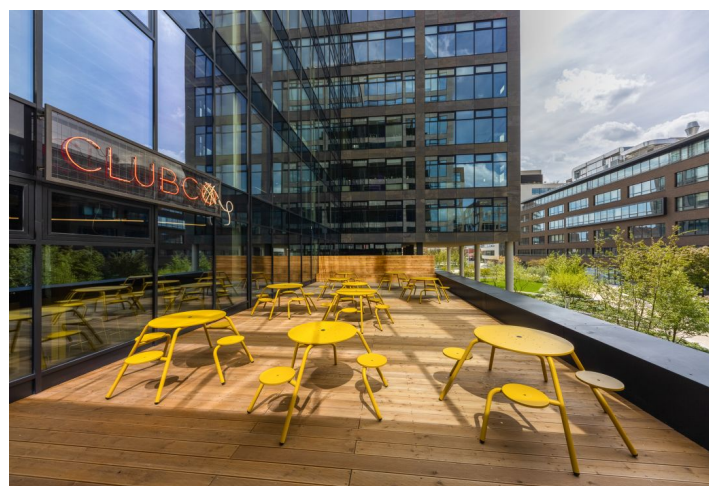

Kancelářské prostory

Brno-město, Trnitá, Přízova

Pronajato