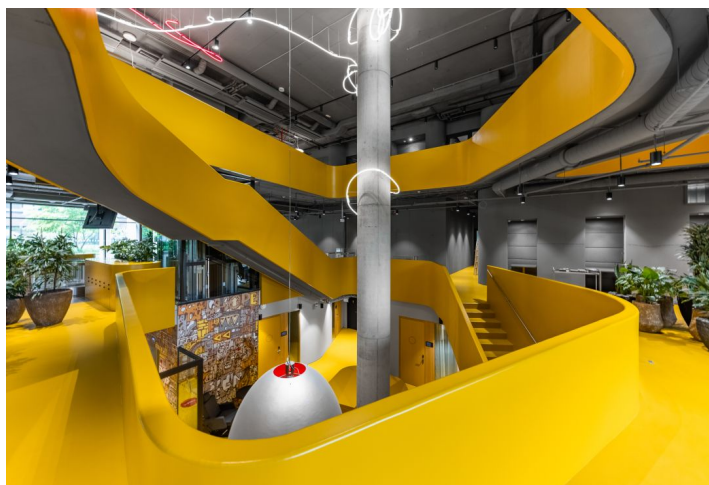

Kancelářské prostory

14.95 - 22.00 € / m² | 356 - 524 Kč / m²

Brno, Brno - střed, Přízova