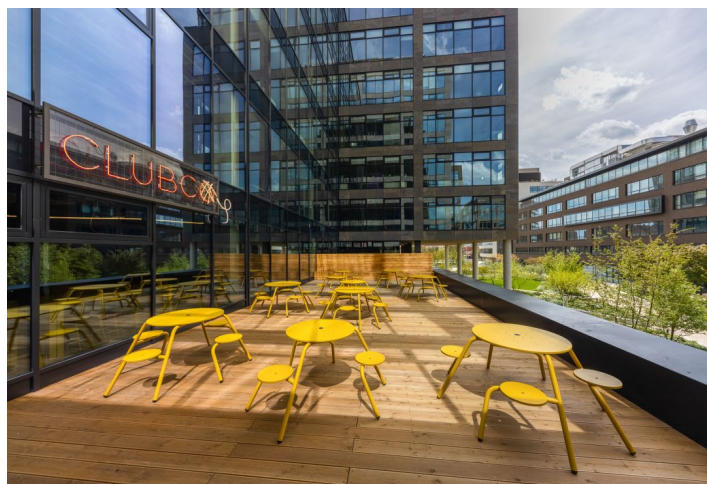

Kancelářské prostory

Brno-město, Brno - střed, Přízova

Pronajato