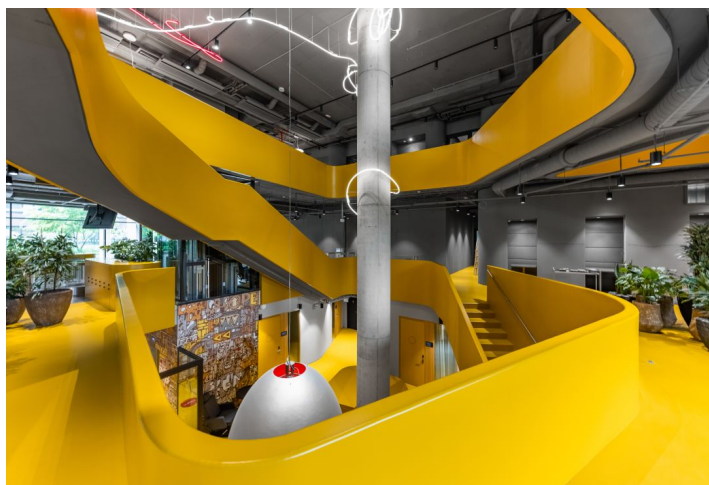

Kancelářské prostory

Brno-město, Brno - střed, Přízova

Pronajato