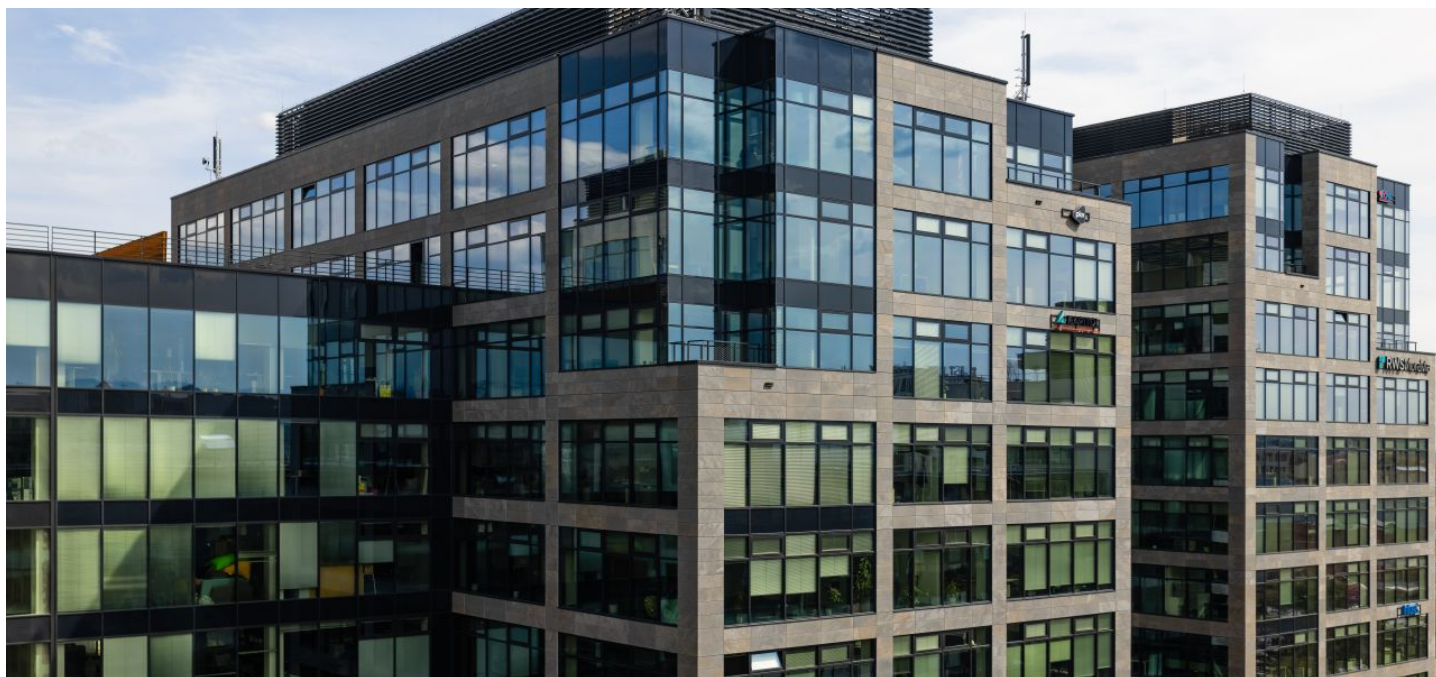

## Kancelářské prostory

Brno-město, Brno - střed, Přízova

Pronajato

## Kancelářské prostory

Brno-město, Brno - střed, Přízova

### Lokalita:

Velkou výhodou projektu je perfektní dopravní spojení MHD, hlavní autobusové a vlakové nádraží v dochozí vzdálenosti a snadné napojení na brněnský okruh a dálniční síť. Centrum města Brna a obchodní galerie Vaňkovka, které jsou v těsné blízkosti zaručují nájemcům veškerou občanskou vybavenost a služby.