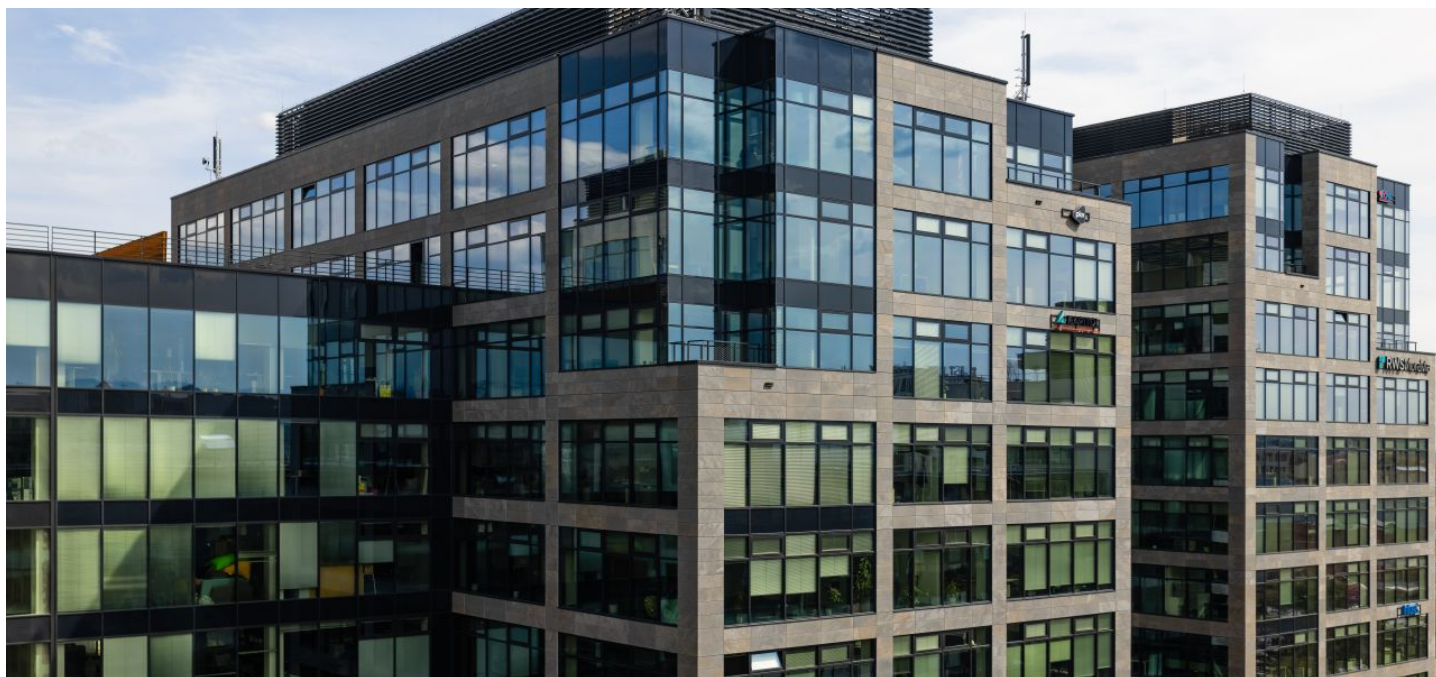

Kancelářské prostory

Brno-město, Brno - střed, Přízova

Pronajato

Kancelářské prostory

Brno-město, Brno - střed, Přízova

Pronajato

Poplatky za služby	4 EUR za m ² / měsíčně
Plocha k dispozici	383 m ²
Sklep	-
Terasa	90 m ²
Parkování	Ano
PENB	A
Referenční číslo	43343

Kancelářské prostory k pronájmu v administrativním komplexu, který je tvořený 9 administrativními budovami a poskytne rezidentům kromě moderních kanceláří certifikovaných dle BREEAM také odpočinkový park s jezírkem.

Lokalita:

Velkou výhodou projektu je perfektní dopravní spojení MHD, hlavní autobusové a vlakové nádraží v dochozí vzdálenosti a snadné napojení na brněnský okruh a dálniční síť. Centrum města Brna a obchodní galerie Vaňkovka, které jsou v těsné blízkosti zaručují nájemcům veškerou občanskou vybavenost a služby.