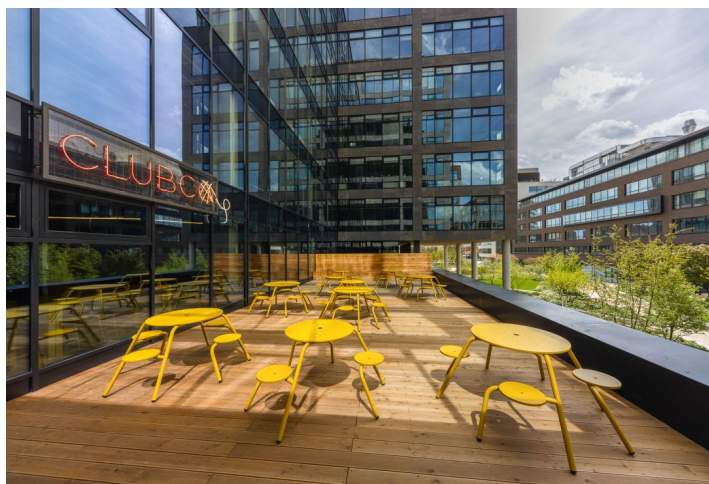

Kancelářské prostory

Brno-město, Brno - střed, Přízova

Pronajato