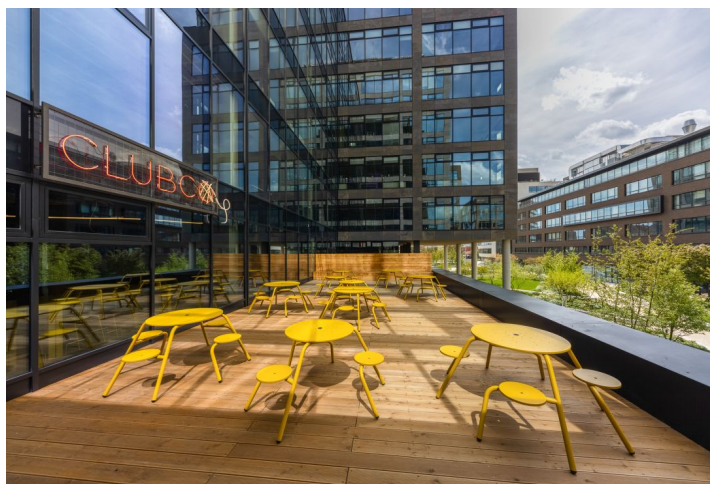

Kancelářské prostory

Brno-město, Brno - střed, Přízova

Pronajato