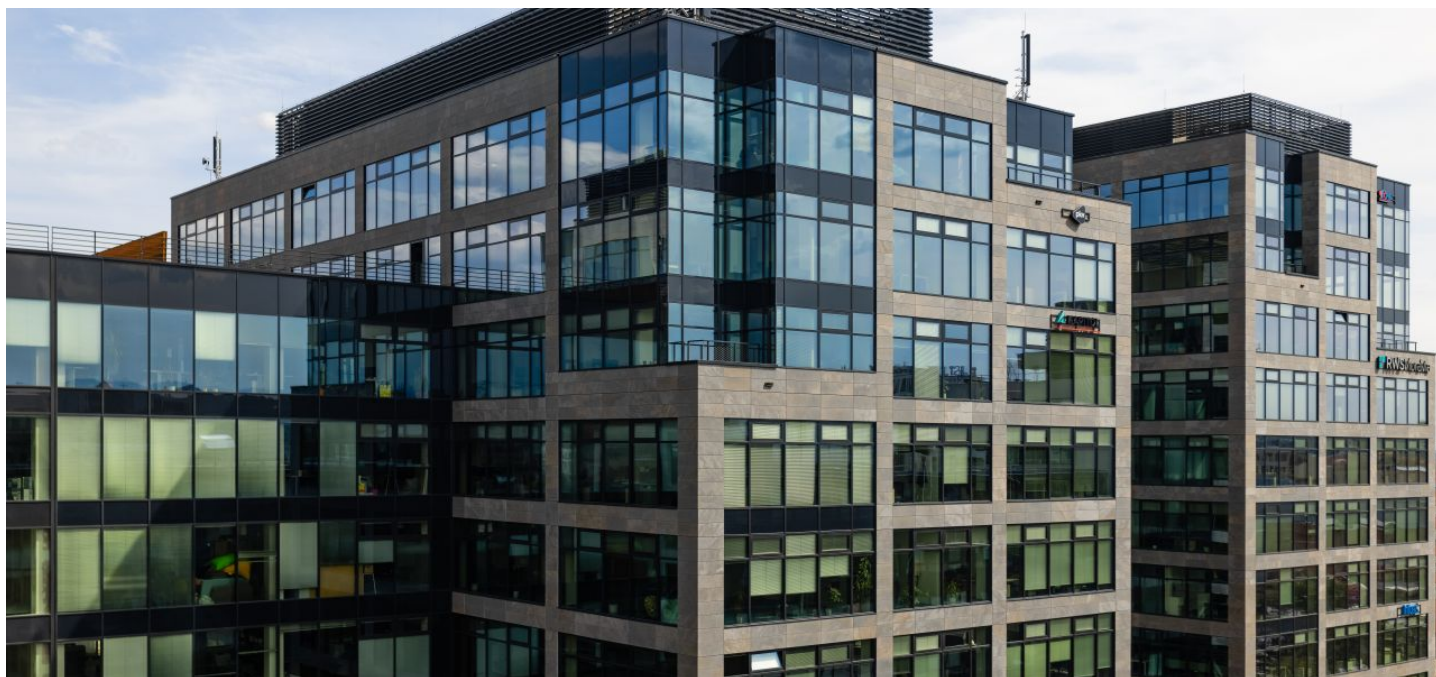

Kancelářské prostory

Brno, Brno - střed, Přízova

Pronajato

Kancelářské prostory

Brno, Brno - střed, Přízova

Pronajato

Poplatky za služby	4 EUR za m ² / měsíčně
Plocha k dispozici	383 m ²
Sklep	-
Terasa	90 m ²
Parkování	Ano
PENB	A
Referenční číslo	43343

Kancelářské prostory k pronájmu v administrativním komplexu, který je tvořený 9 administrativními budovami a poskytne rezidentům kromě moderních kanceláří certifikovaných dle BREEAM také odpočinkový park s jezírkem.

Lokalita:

Velkou výhodou projektu je perfektní dopravní spojení MHD, hlavní autobusové a vlakové nádraží v dochozí vzdálenosti a snadné napojení na brněnský okruh a dálniční síť. Centrum města Brna a obchodní galerie Vaňkovka, které jsou v těsné blízkosti zaručují nájemcům veškerou občanskou vybavenost a služby.