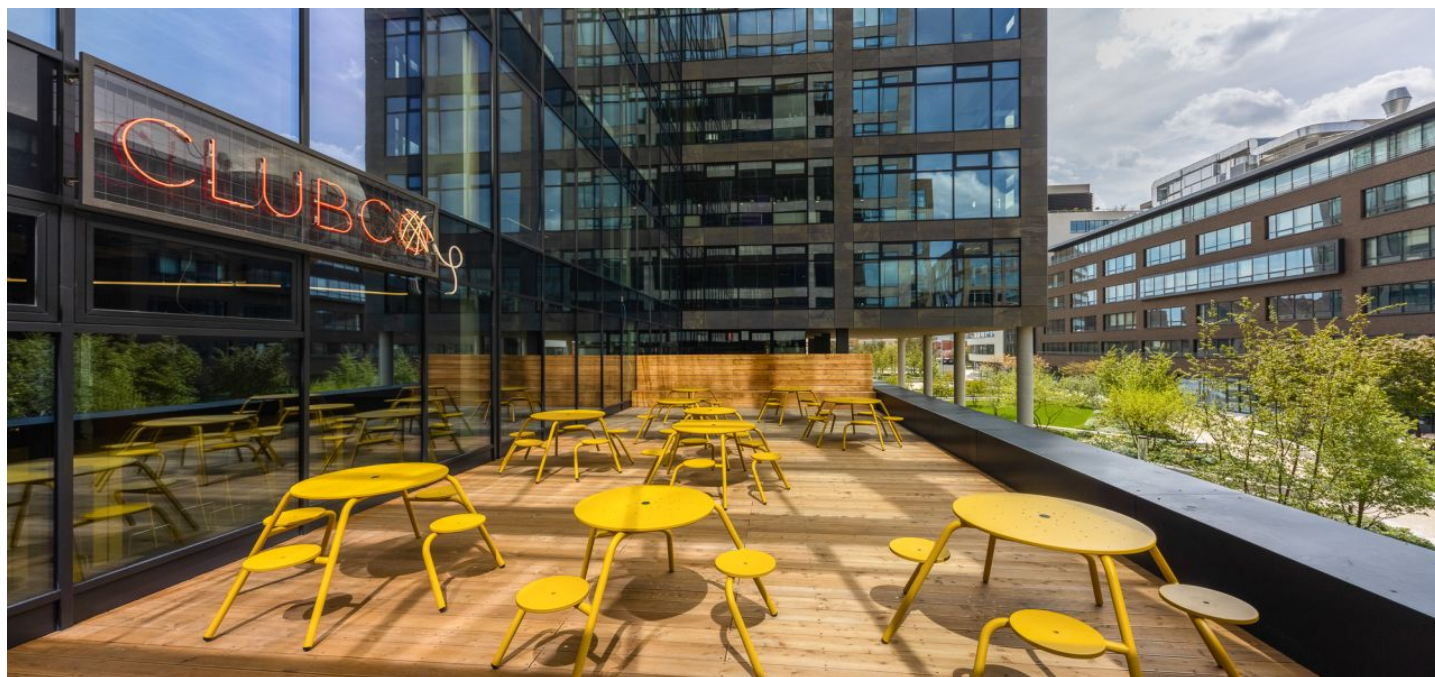

Obchodní prostory

Brno-město, Brno - střed, Přízova

Pronajato