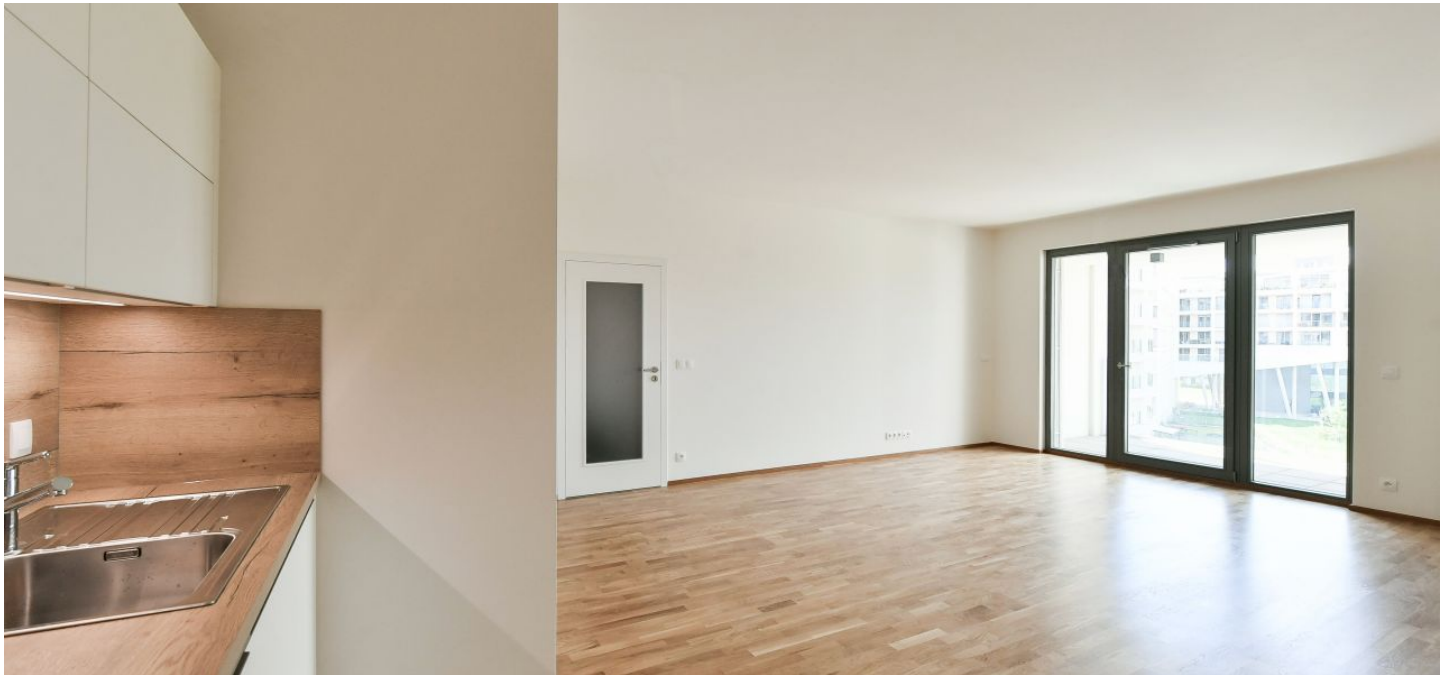

Byt 3+kk

85.8 m², Praha 8, Karlín, Breitfeldova

Pronajato