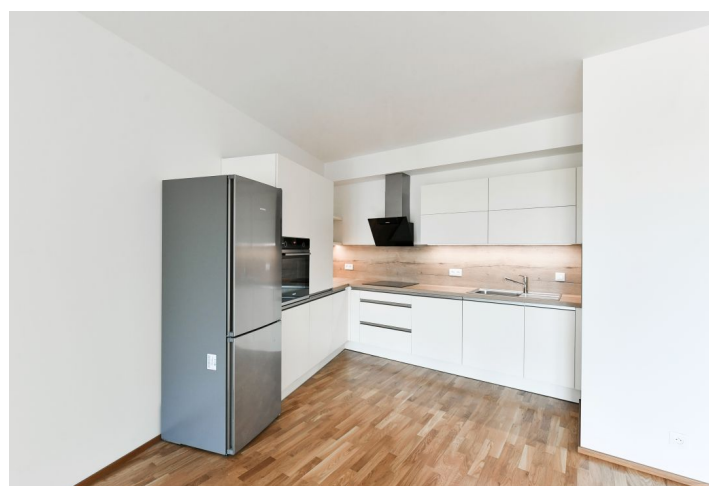

Byt 3+kk

Pronajato

85.8 m², Praha 8, Karlín, Breitfeldova