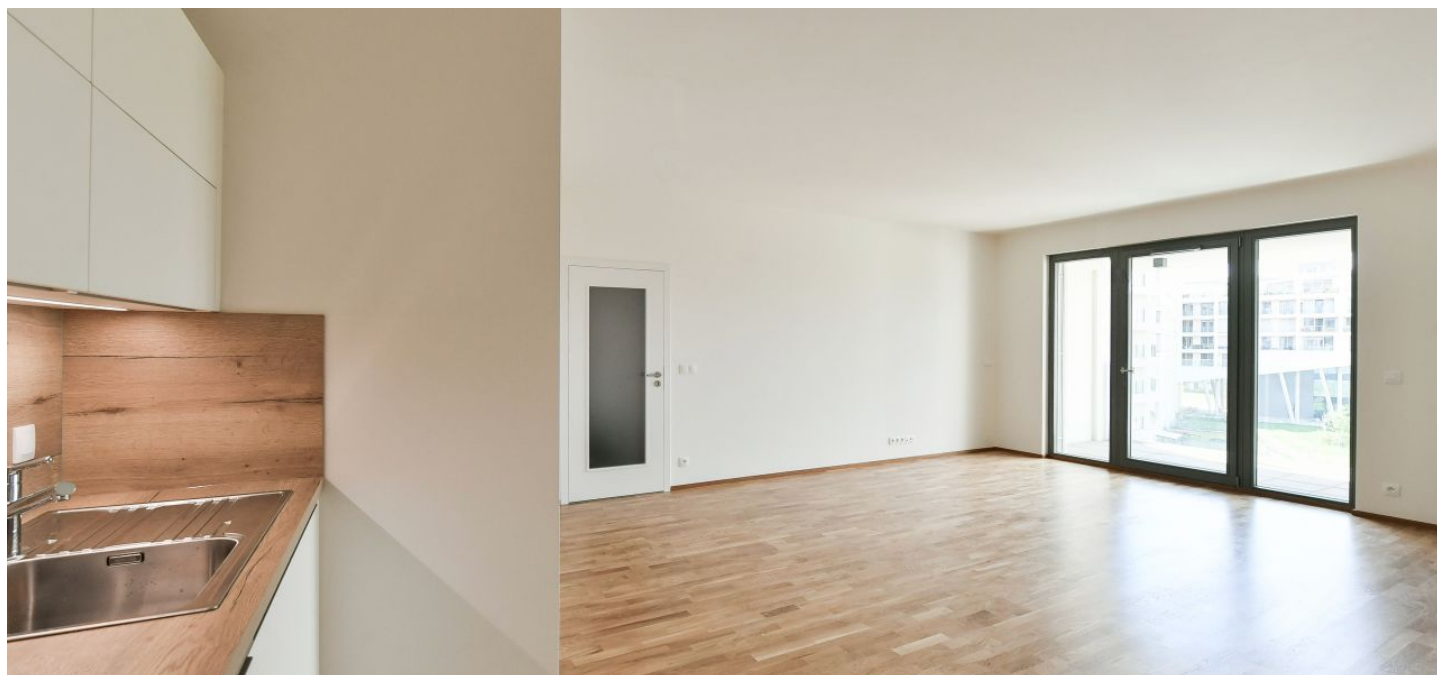

Byt 3+kk

Pronajato

85.8 m², Praha 8, Karlín, Breitfeldova