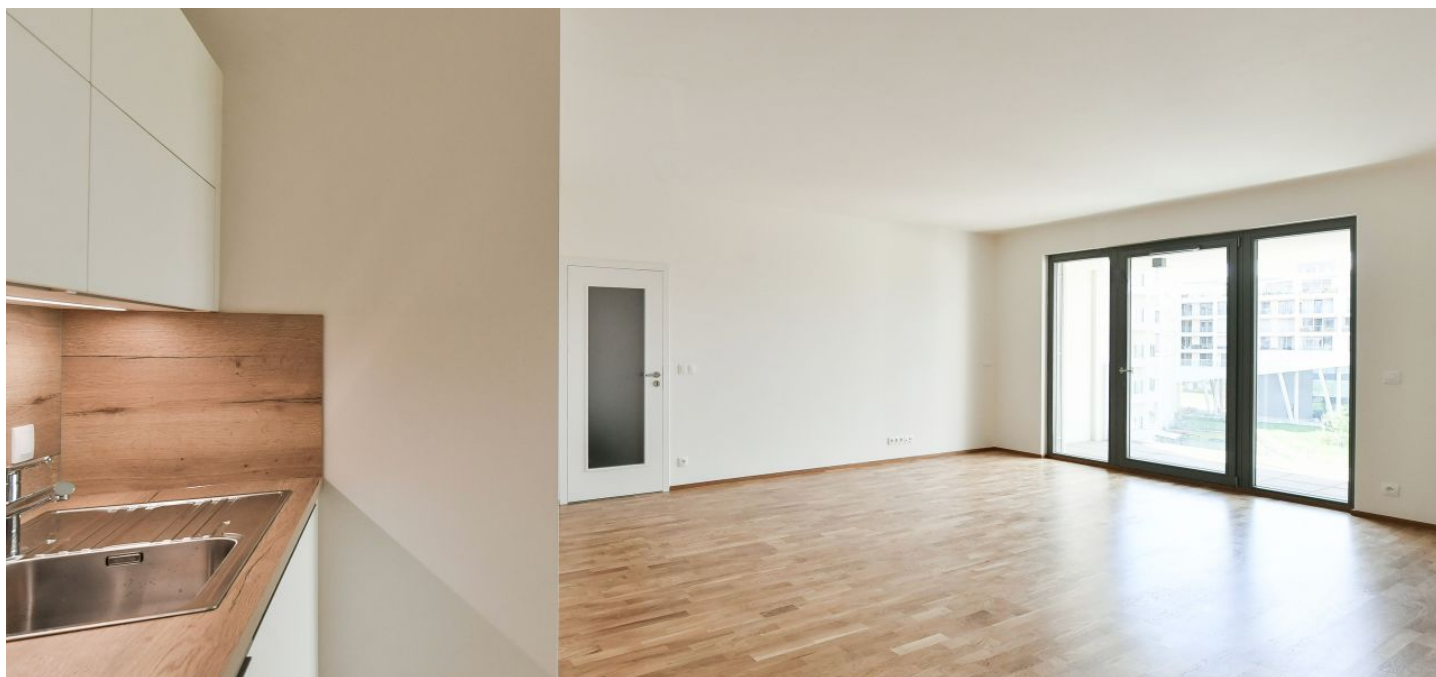

Byt 3+kk

85.8 m², Praha 8, Karlín, Breitfeldova

Pronajato