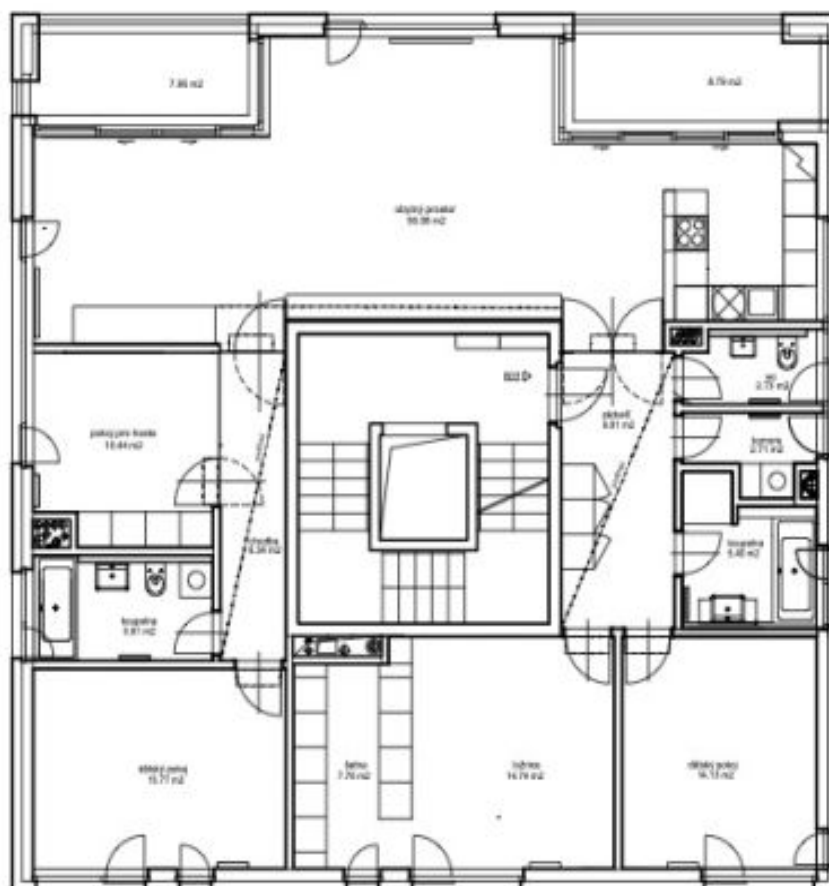

schéma bytu B21+B22 - 2np

Byt 5+kk

151 m², Praha 4, Podolí, Na Hřebenech I

Pronajato

schéma bytu B21+B22 - 2np