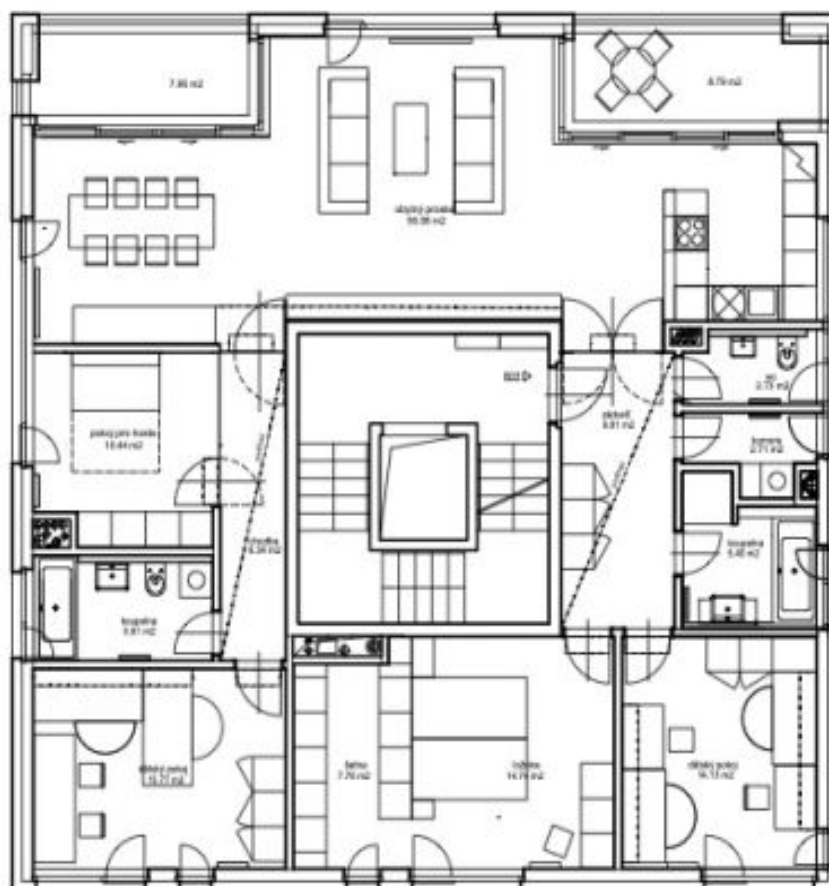

## Pronajato

Celková plocha	168 m <sup>2</sup>
Podlahová plocha*	151 m <sup>2</sup>
Lodžie	17 m <sup>2</sup>
Parkování	3 garážová stání.
Garáž	Ano
Sklep	Ano
PENB	B
Referenční číslo	43262
K dispozici od	lhned

Dispoziční koncept nabízí velký obývací pokoj propojený s plně vybavenou kuchyní, jídelnou a lodžie, 3 ložnice (hlavní se šatnou), ložnice pro hosty, 2 koupelny, samostatnou toaletu a vstupní halu. Z obývacího pokoje se otevírají výhledy na metropoli včetně Pražského hradu a Petřína.

\* Výměra jednotky dle občanského zákoníku.

Plocha je tvořena součtem celé plochy jednotky a ohraničená obvodovými zdmi.

## Byt 5+kk

151 m<sup>2</sup>, Praha 4, Podolí, Na Hřebenech I

Pronajato

schéma bytu B21+B22 - 2np