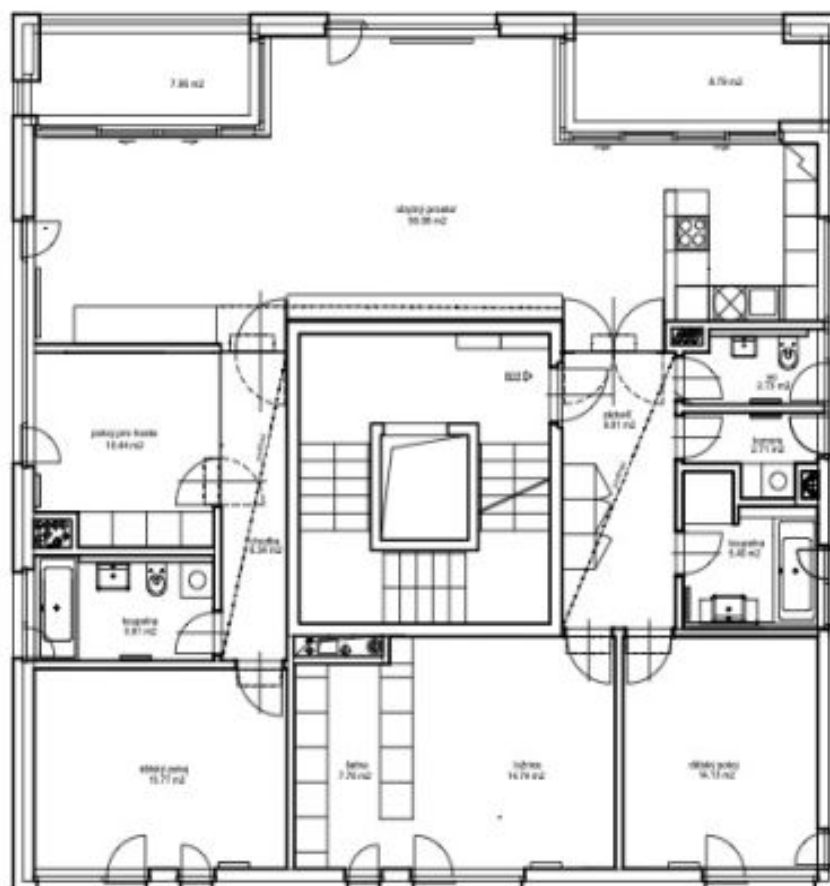

Dispoziční koncept nabízí velký obývací pokoj propojený s plně vybavenou kuchyní, jídelnou a lodžie, 3 ložnice (hlavní se šatnou), ložnice pro hosty, 2 koupelny, samostatnou toaletu a vstupní halu. Z obývacího pokoje se otevírají výhledy na metropoli včetně Pražského hradu a Petřína.

* Výměra jednotky dle občanského zákoníku.

Plocha je tvořena součtem celé plochy jednotky a ohraničená obvodovými zdmi.

Byt 5+kk

151 m², Praha 4, Podolí, Na Hřebenech I

Pronajato

schéma bytu B21+B22 - 2np

Byt 5+kk

151 m², Praha 4, Podolí, Na Hřebenech I

Pronajato

schéma bytu B21+B22 - 2np