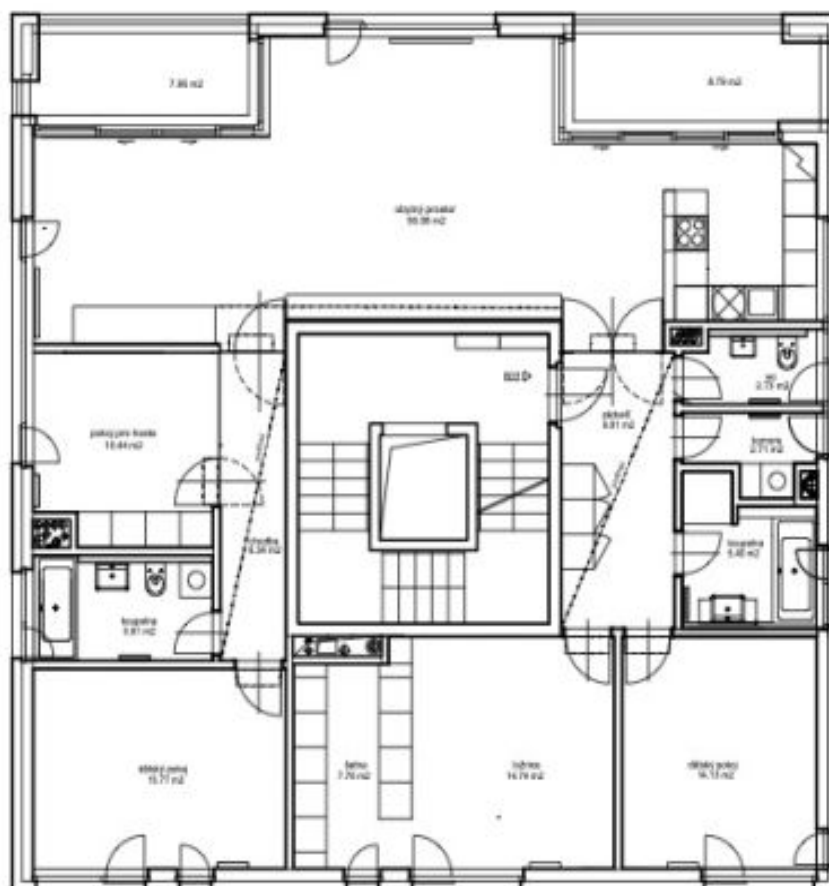

## Pronajato

Celková plocha	168 m <sup>2</sup>
Podlahová plocha*	151 m <sup>2</sup>
Lodžie	17 m <sup>2</sup>
Parkování	3 garážová stání.
Garáž	Ano
Sklep	Ano
PENB	B
Referenční číslo	43262
K dispozici od	lhned

Dispoziční koncept nabízí velký obývací pokoj propojený s plně vybavenou kuchyní, jídelnou a lodžie, 3 ložnice (hlavní se šatnou), ložnice pro hosty, 2 koupelny, samostatnou toaletu a vstupní halu. Z obývacího pokoje se otevírají výhledy na metropoli včetně Pražského hradu a Petřína.

\* Výměra jednotky dle občanského zákoníku.

Plocha je tvořena součtem celé plochy jednotky a ohraničená obvodovými zdmi.

## Byt 5+kk

151 m<sup>2</sup>, Praha 4, Podolí, Na Hřebenech I

Pronajato

schéma bytu B21+B22 - 2np