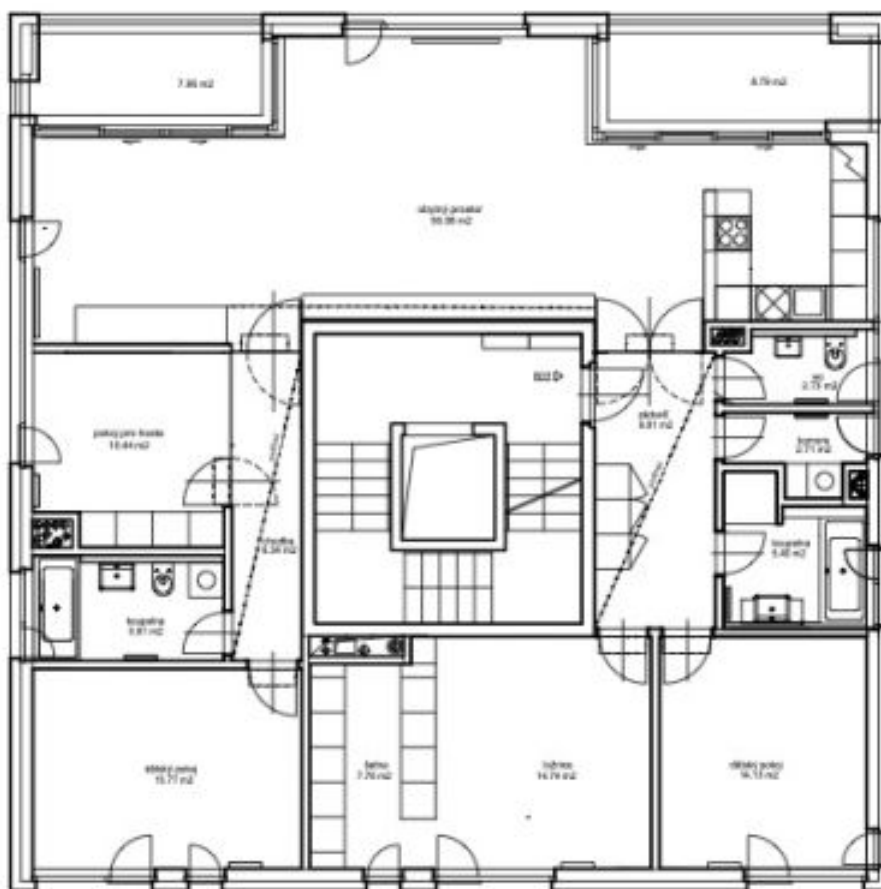

Dispoziční koncept nabízí velký obývací pokoj propojený s plně vybavenou kuchyní, jídelnou a lodžie, 3 ložnice (hlavní se šatnou), ložnice pro hosty, 2 koupelny, samostatnou toaletu a vstupní halu. Z obývacího pokoje se otevírají výhledy na metropoli včetně Pražského hradu a Petřína.

* Výměra jednotky dle občanského zákoníku.

Plocha je tvořena součtem celé plochy jednotky a ohraničená obvodovými zdmi.

Byt 5+kk

151 m², Praha 4, Podolí, Na Hřebenech I

Pronajato

schéma bytu B21+B22 - 2np

Byt 5+kk

151 m², Praha 4, Podolí, Na Hřebenech I

Pronajato

schéma bytu B21+B22 - 2np