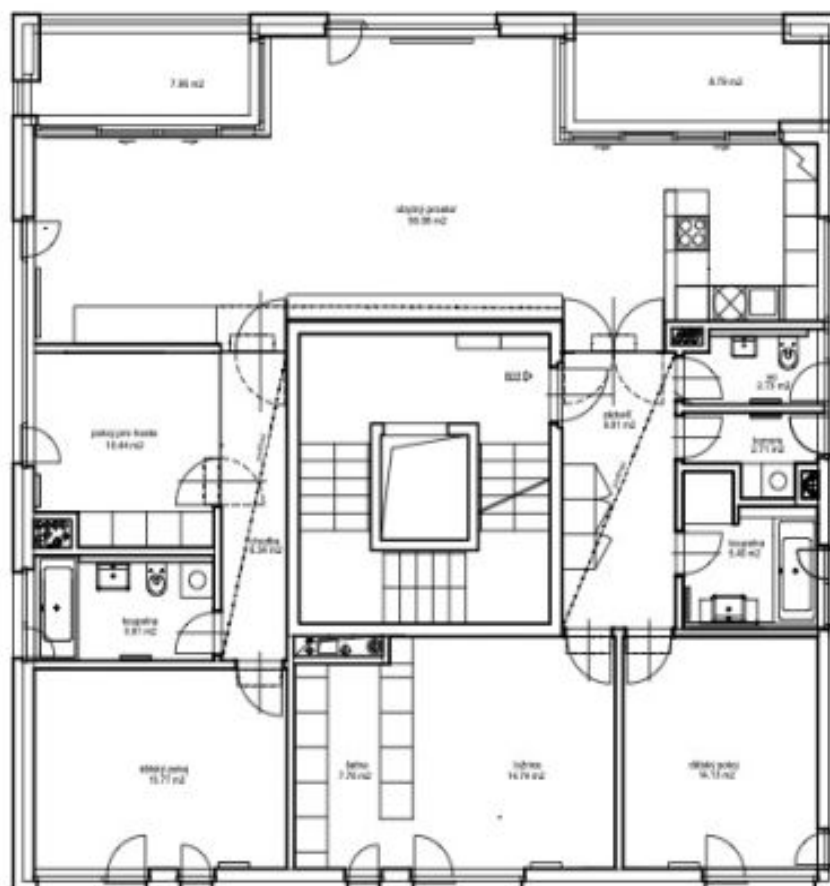

Dispoziční koncept nabízí velký obývací pokoj propojený s plně vybavenou kuchyní, jídelnou a lodžie, 3 ložnice (hlavní se šatnou), ložnice pro hosty, 2 koupelny, samostatnou toaletu a vstupní halu. Z obývacího pokoje se otevírají výhledy na metropoli včetně Pražského hradu a Petřína.

\* Výměra jednotky dle občanského zákoníku.

Plocha je tvořena součtem celé plochy jednotky a ohraničená obvodovými zdmi.

## Byt 5+kk

151 m<sup>2</sup>, Praha 4, Podolí, Na Hřebenech I

Pronajato

schéma bytu B21+B22 - 2np