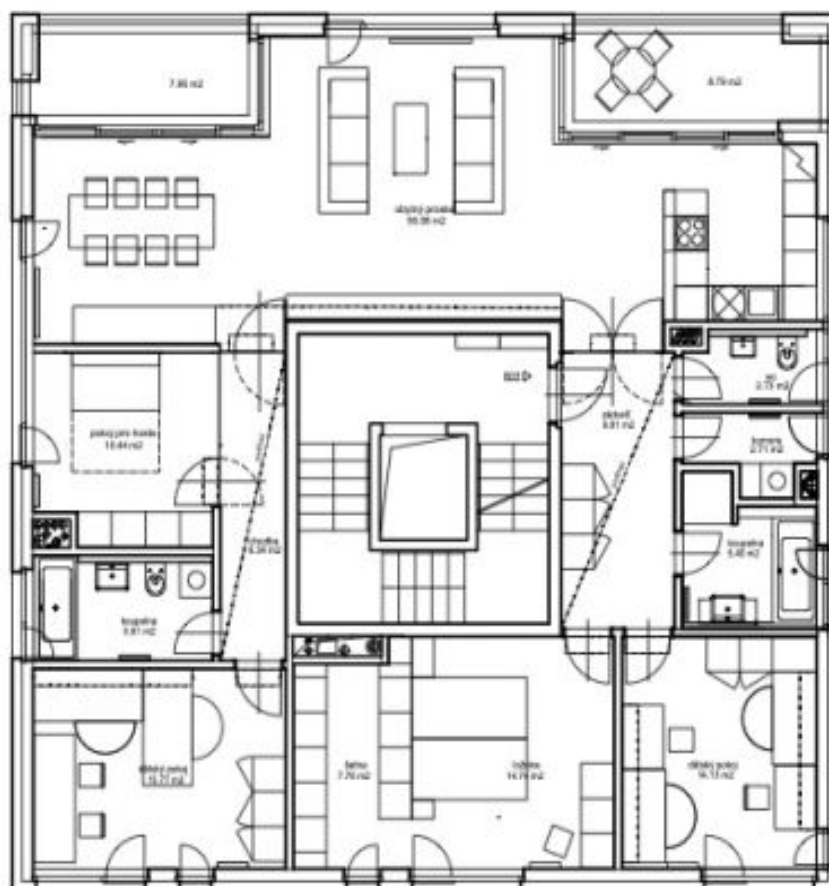

Byt 5+kk

151 m², Praha 4, Podolí, Na Hřebenech I

Pronajato