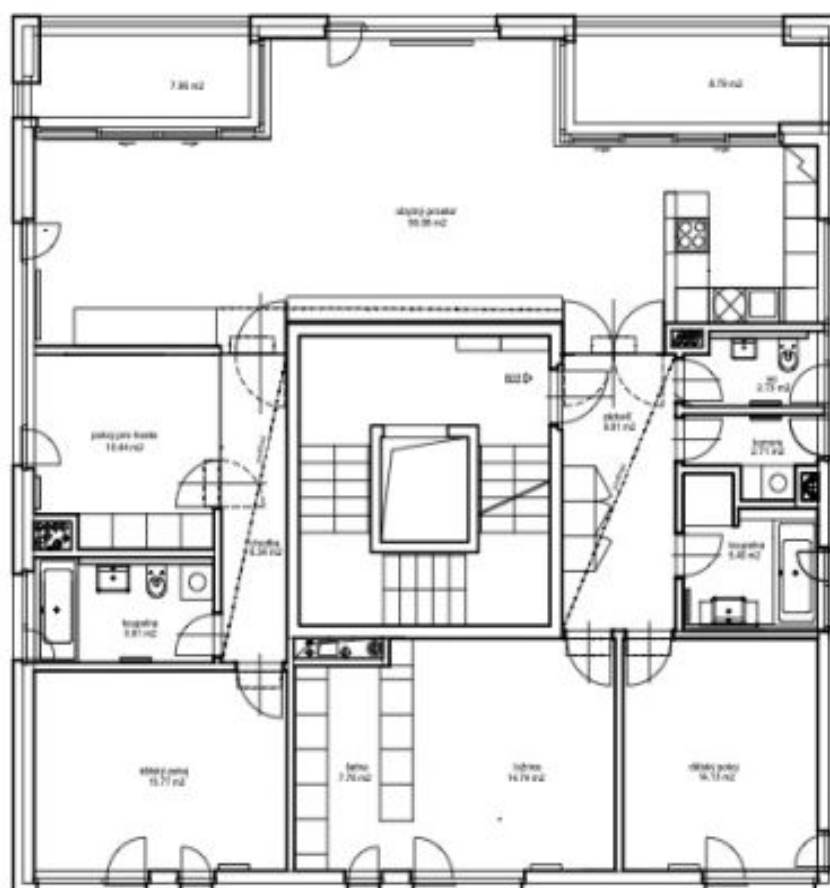

Dispoziční koncept nabízí velký obývací pokoj propojený s plně vybavenou kuchyní, jídelnou a lodžie, 3 ložnice (hlavní se šatnou), ložnice pro hosty, 2 koupelny, samostatnou toaletu a vstupní halu. Z obývacího pokoje se otevírají výhledy na metropoli včetně Pražského hradu a Petřína.

\* Výměra jednotky dle občanského zákoníku.

Plocha je tvořena součtem celé plochy jednotky a ohraničená obvodovými zdmi.

## Byt 5+kk

151 m<sup>2</sup>, Praha 4, Podolí, Na Hřebenech I

Pronajato

schéma bytu B21+B22 - 2np