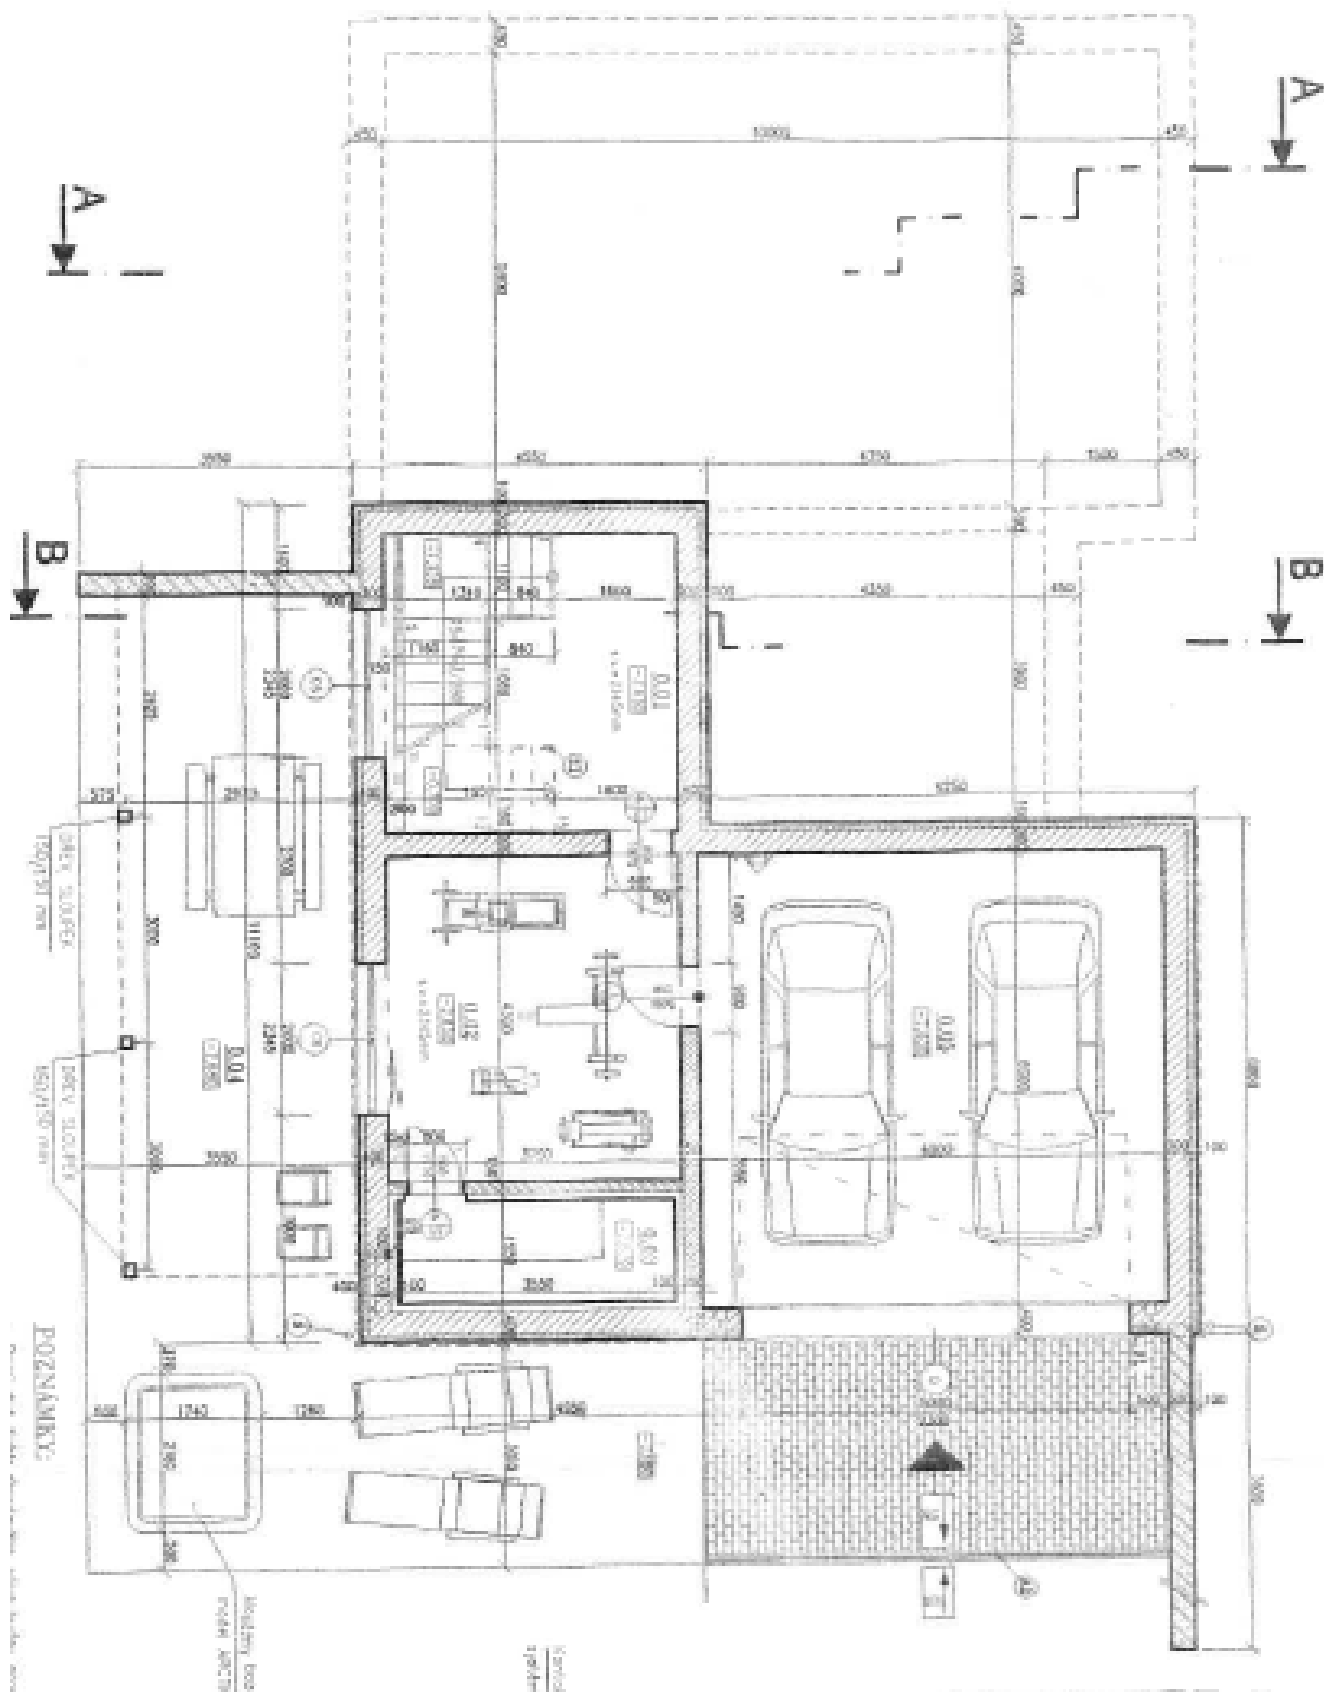

Rodinný dům 7+kk

373 m², Praha-východ, Kamenice, Na Stráni

Pronajato