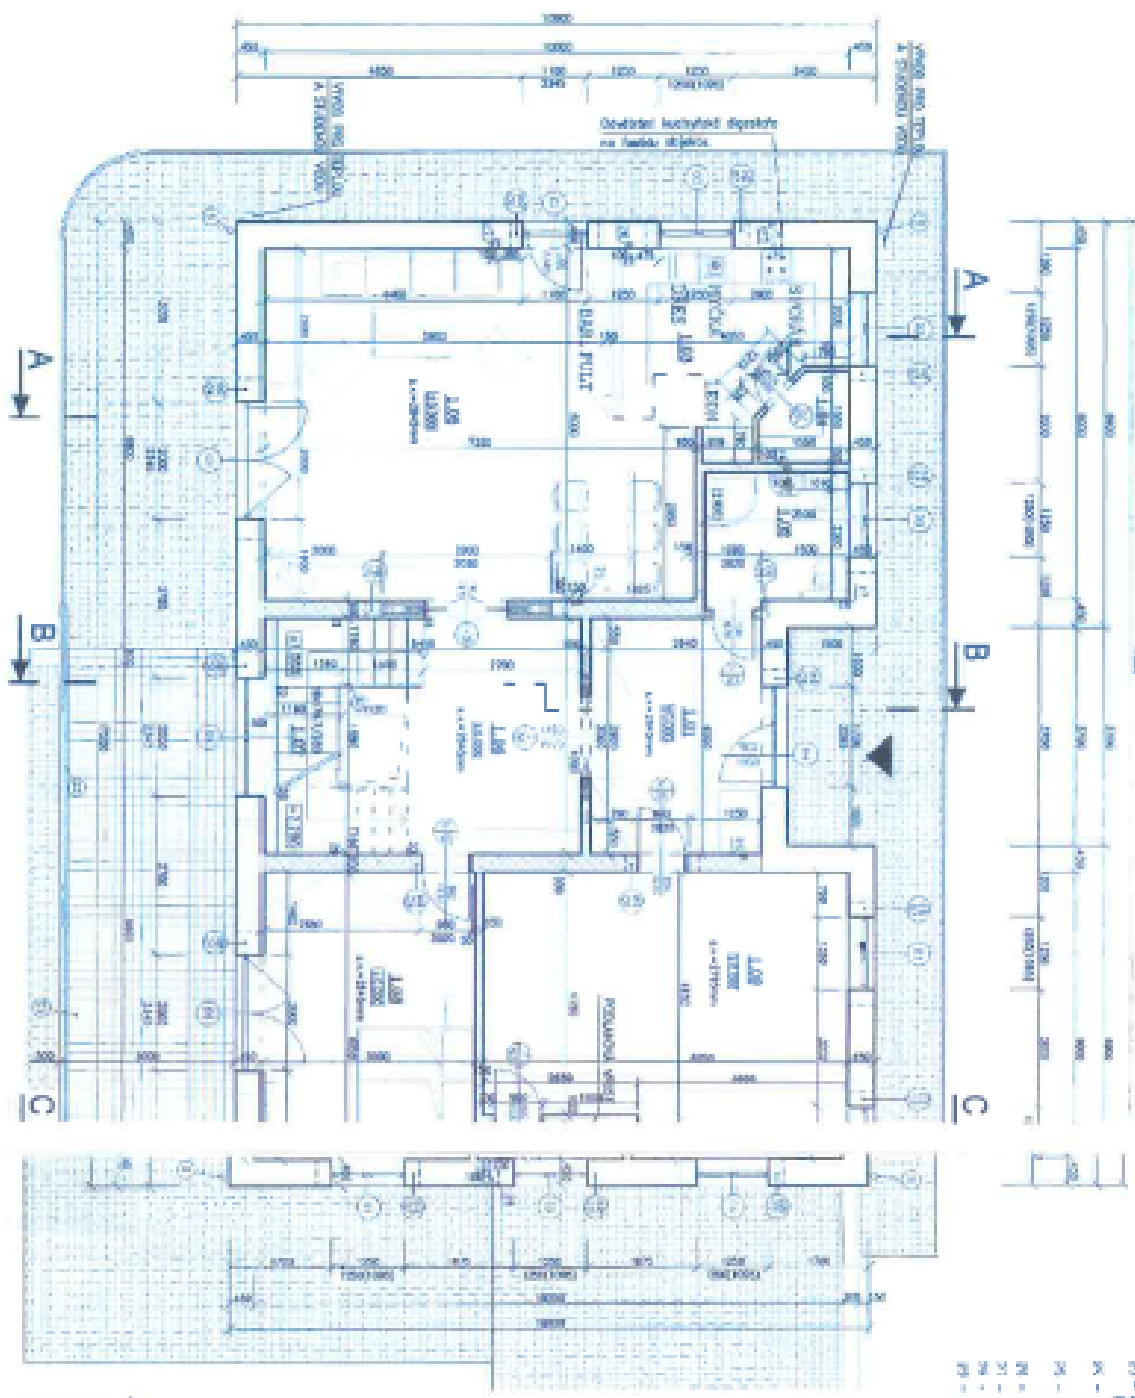

Rodinný dům 7+kk

373 m², Praha-východ, Kamenice, Na Stráni

Pronajato

Rodinný dům 7+kk

373 m², Praha-východ, Kamenice, Na Stráni

Pronajato

Pozemek	1 640 m ²
Zastavěná plocha	190 m ²
Zahrada	1 450 m ²
Parkování	Dvojaráž + venkovní parkovací stání.
Garáž	Ano
Sklep	Ano
PENB	G
Referenční číslo	43251
K dispozici od	lhned

Interiér byl navržen tak, aby přirozeně přecházel v exteriér. V přízemí se nachází velký obývací pokoj propojený s plně vybavenou kuchyní a **zahradní terasou**, dále pracovna, ložnice pro hosty, koupelna (sprchový kout, toaleta) a vstupní a schodišťová chodba. V podkroví jsou 4 ložnice a 3 koupelny (3x toaleta, 2x sprchový kout, 1x vana). V suterénu je **fitness** místnost, **sauna**, sprchový kout a garáž. Ze suterénu vede také vstup na **zastřešenou terasu** a k **bazénu**.

Rodinný dům 7+kk

373 m², Praha-východ, Kamenice, Na Stráni

Pronajato

Rodinný dům 7+kk

373 m², Praha-východ, Kamenice, Na Stráni

Pronajato

Rodinný dům 7+kk

373 m², Praha-východ, Kamenice, Na Stráni