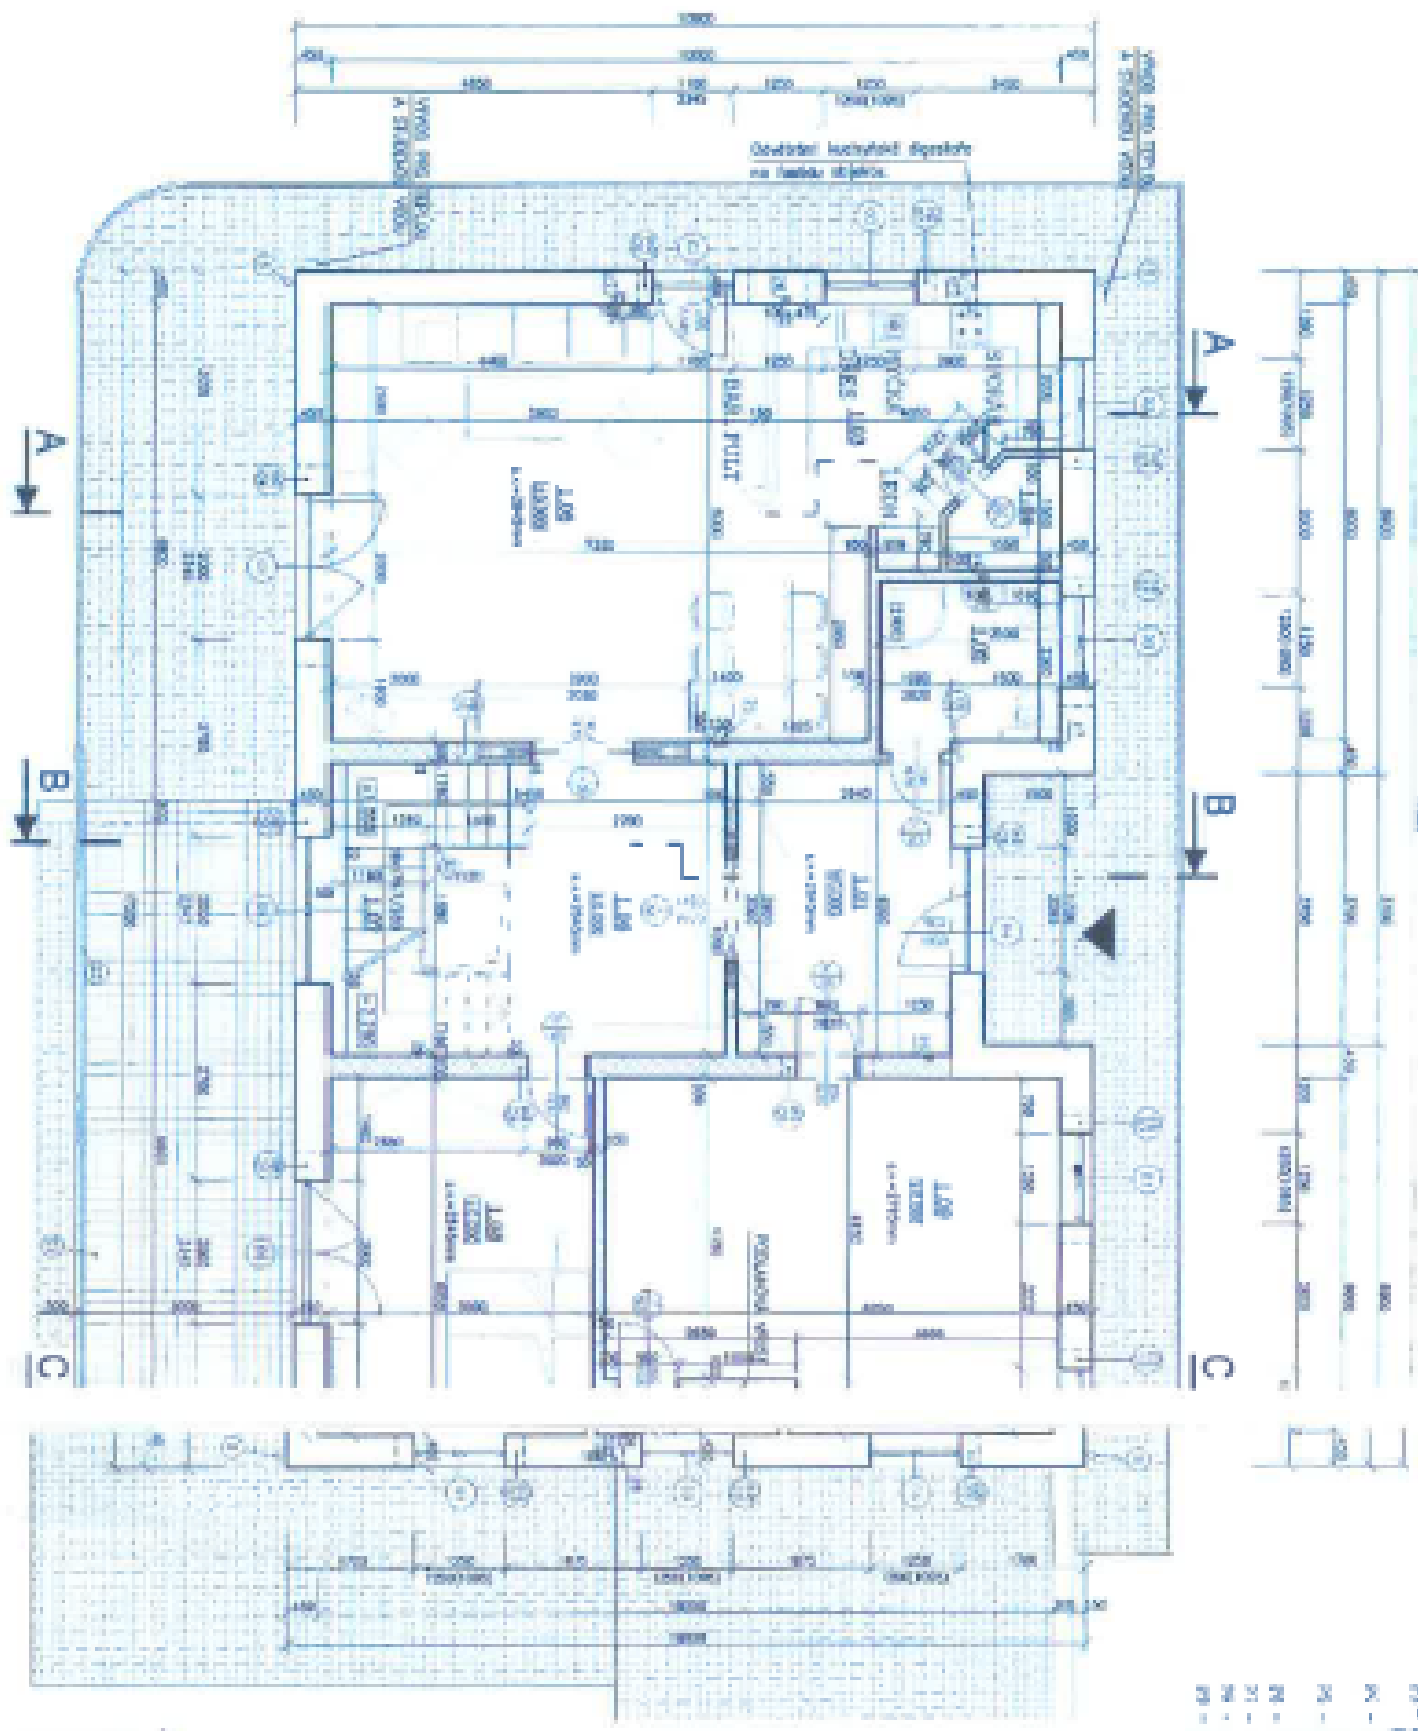

Rodinný dům 7+kk

373 m², Praha-východ, Kamenice, Na Stráni

Pronajato

Rodinný dům 7+kk

373 m², Praha-východ, Kamenice, Na Stráni

Pronajato

Pozemek	1 640 m ²
Zastavěná plocha	190 m ²
Zahrada	1 450 m ²
Parkování	Dvojaráž + venkovní parkovací stání.
Garáž	Ano
Sklep	Ano
PENB	G
Referenční číslo	43251
K dispozici od	lhned

Interiér byl navržen tak, aby přirozeně přecházel v exteriér. V přízemí se nachází velký obývací pokoj propojený s plně vybavenou kuchyní a **zahradní terasou**, dále pracovna, ložnice pro hosty, koupelna (sprchový kout, toaleta) a vstupní a schodišťová chodba. V podkroví jsou 4 ložnice a 3 koupelny (3x toaleta, 2x sprchový kout, 1x vana). V suterénu je **fitness** místnost, **sauna**, sprchový kout a garáž. Ze suterénu vede také vstup na **zastřešenou terasu** a k **bazénu**.

Rodinný dům 7+kk

373 m², Praha-východ, Kamenice, Na Stráni

Pronajato

Rodinný dům 7+kk

373 m², Praha-východ, Kamenice, Na Stráni

Pronajato

Rodinný dům 7+kk

373 m², Praha-východ, Kamenice, Na Stráni