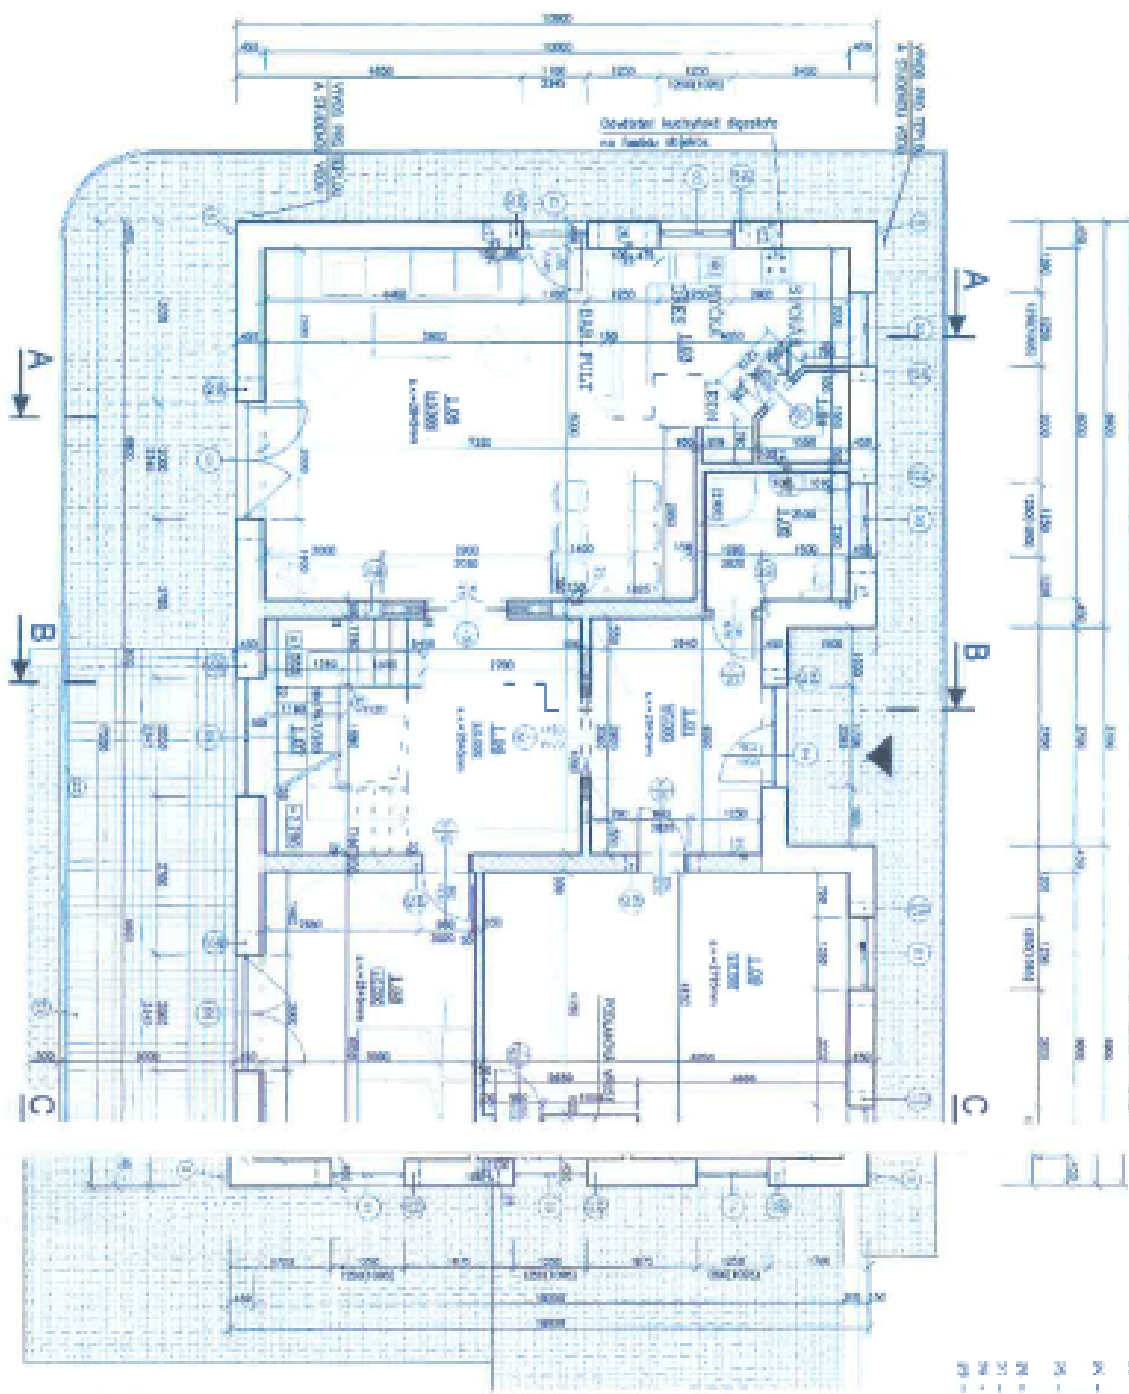

Rodinný dům 7+kk

373 m², Praha-východ, Kamenice, Na Stráni

Pronajato

Rodinný dům 7+kk

373 m², Praha-východ, Kamenice, Na Stráni

Pronajato

Pozemek	1 640 m ²
Zastavěná plocha	190 m ²
Zahrada	1 450 m ²
Parkování	Dvojaráž + venkovní parkovací stání.
Garáž	Ano
Sklep	Ano
PENB	G
Referenční číslo	43251
K dispozici od	lhned

Interiér byl navržen tak, aby přirozeně přecházel v exteriér. V přízemí se nachází velký obývací pokoj propojený s plně vybavenou kuchyní a **zahradní terasou**, dále pracovna, ložnice pro hosty, koupelna (sprchový kout, toaleta) a vstupní a schodišťová chodba. V podkroví jsou 4 ložnice a 3 koupelny (3x toaleta, 2x sprchový kout, 1x vana). V suterénu je **fitness** místnost, **sauna**, sprchový kout a garáž. Ze suterénu vede také vstup na **zastřešenou terasu** a k **bazénu**.

Rodinný dům 7+kk

373 m², Praha-východ, Kamenice, Na Stráni

Pronajato

Rodinný dům 7+kk

373 m², Praha-východ, Kamenice, Na Stráni

Pronajato

Rodinný dům 7+kk

373 m², Praha-východ, Kamenice, Na Stráni