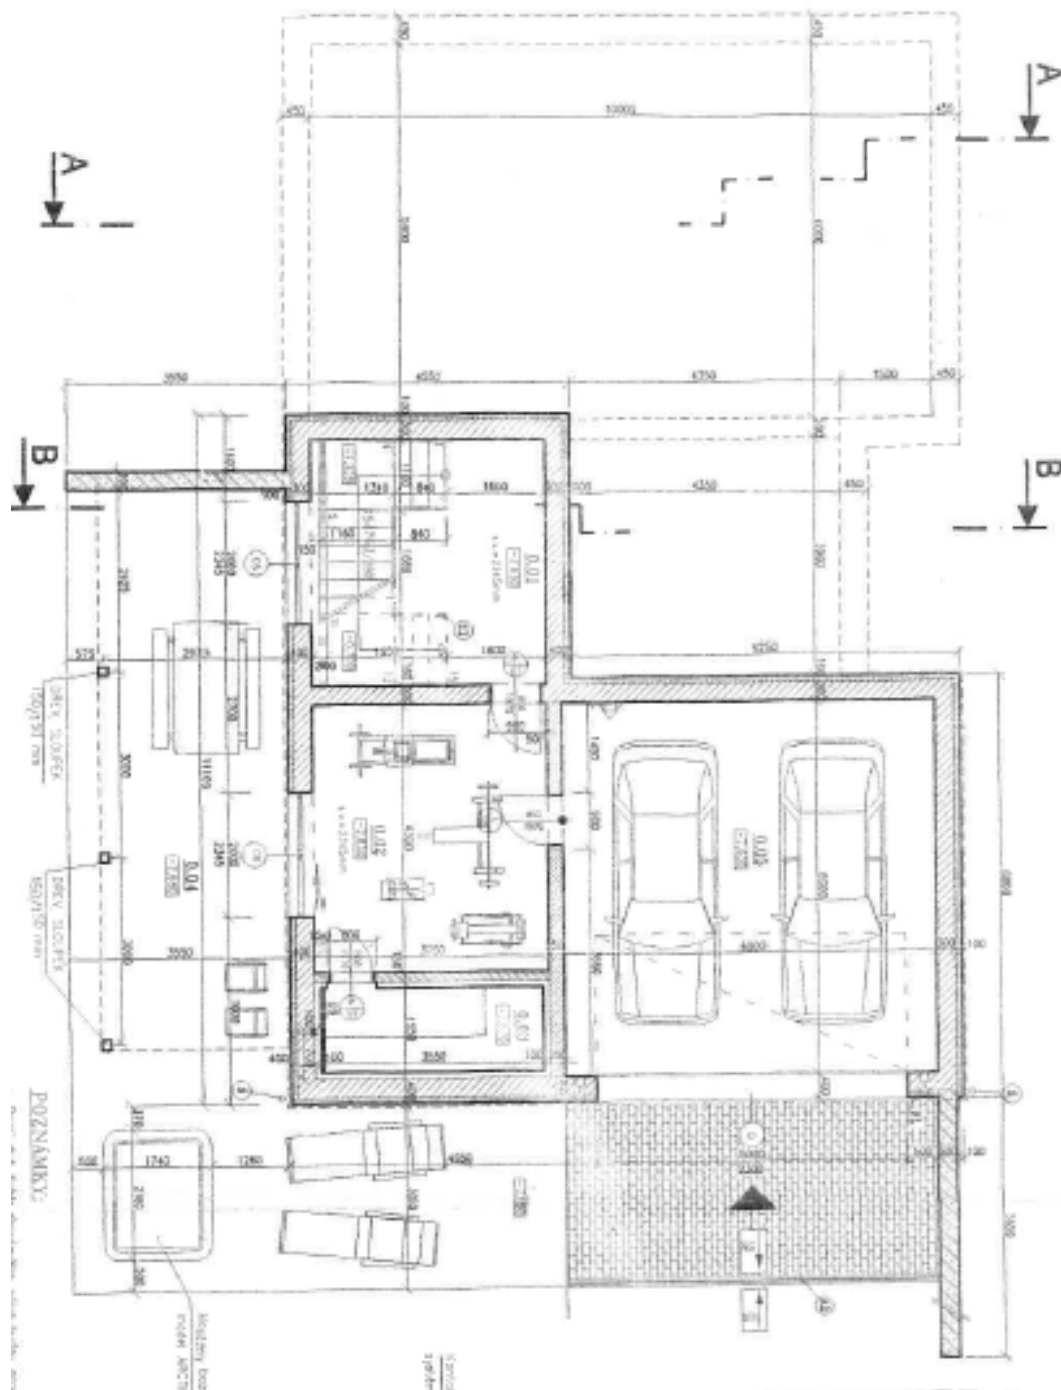

Rodinný dům 7+kk

373 m², Praha-východ, Kamenice, Na Stráni

Pronajato

Rodinný dům 7+kk

373 m², Praha-východ, Kamenice, Na Stráni

Pronajato

Pozemek	1 640 m ²
Zastavěná plocha	190 m ²
Zahrada	1 450 m ²
Parkování	Dvojaráž + venkovní parkovací stání.
Garáž	Ano
Sklep	Ano
PENB	G
Referenční číslo	43251
K dispozici od	lhned

Interiér byl navržen tak, aby přirozeně přecházel v exteriér. V přízemí se nachází velký obývací pokoj propojený s plně vybavenou kuchyní a **zahradní terasou**, dále pracovna, ložnice pro hosty, koupelna (sprchový kout, toaleta) a vstupní a schodišťová chodba. V podkroví jsou 4 ložnice a 3 koupelny (3x toaleta, 2x sprchový kout, 1x vana). V suterénu je **fitness** místnost, **sauna**, sprchový kout a garáž. Ze suterénu vede také vstup na **zastřešenou terasu** a k **bazénu**.

Laminátové podlahy, dlažba, dřevěná eurookna, bezpečnostní elektronický systém, příprava na systém inteligentní domácnosti, žaluzie, markýza, plynový kotel, myčka, mikrovlnná trouba. Zahradu navrženou zahradním architektem zdobí **altán** a velké množství již **vzrostlých stromů**, lemuje ji živý plot zaručující dostatek **soukromí**. Kromě **dvojaráže** lze **parkovat i na příjezdové cestě** (3–4 auta). Poplatky za spotřebu energií a vody, odvoz odpadu a údržbu bazénu činí 18.000 Kč měsíčně.

Rodinný dům 7+kk

373 m², Praha-východ, Kamenice, Na Stráni

Pronajato

Rodinný dům 7+kk

373 m², Praha-východ, Kamenice, Na Stráni

Pronajato

Rodinný dům 7+kk

373 m², Praha-východ, Kamenice, Na Stráni