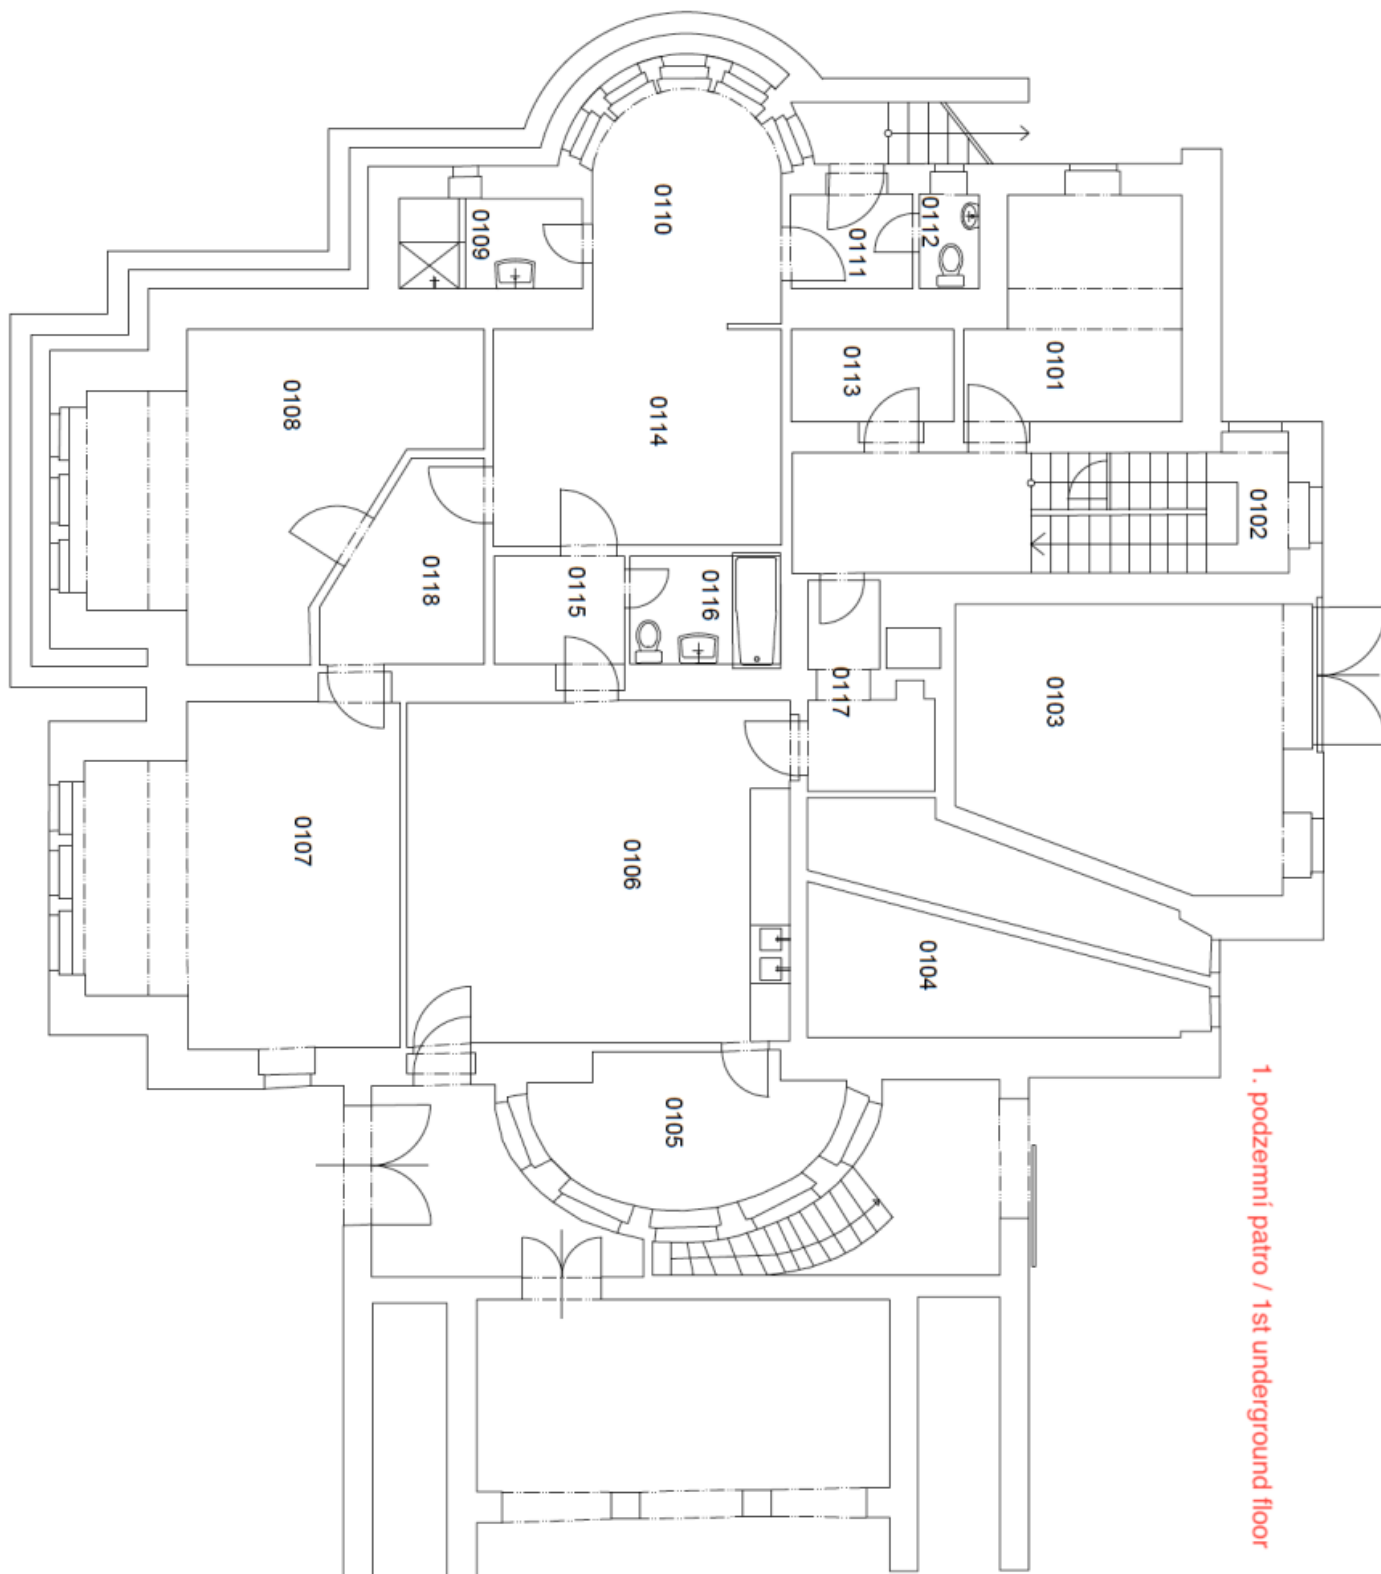

Vila má celkem 4 nadzemní podlaží, 1 snížené přízemí a suterén. Přízemí tvoří reprezentativní část s halou, salonkem, zimní zahradou, kuchyní a 1 místností, v 1. patře je klidová zóna se 4 samostatnými místnostmi, koupelnou a halou, 2. patro tvoří kancelářské prostory, o úroveň výše je otevřený půdní prostor. Ve sníženém přízemí jsou další místnosti, prostory zázemí a garáž, suterén ukrývá kotelnu, sklepy a další úložné prostory.

2. podzemní patro / 2nd underground floor

1. patro / 1st floor

2. patro / 2nd floor