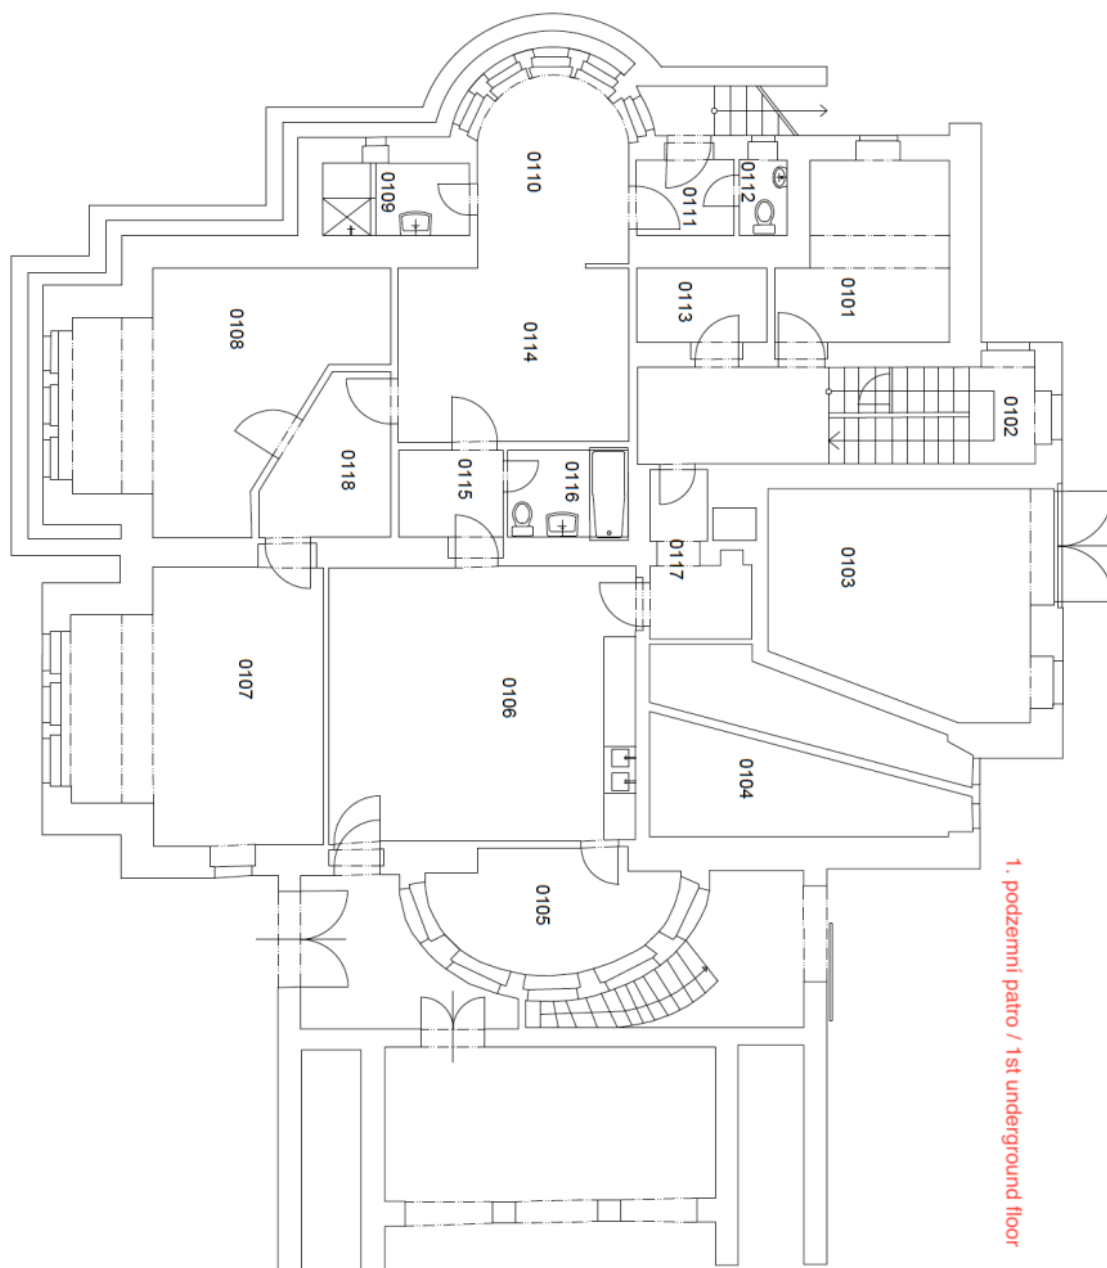

Kancelářské prostory

Praha 6, Bubeneč, U Vorlíků

Pronajato