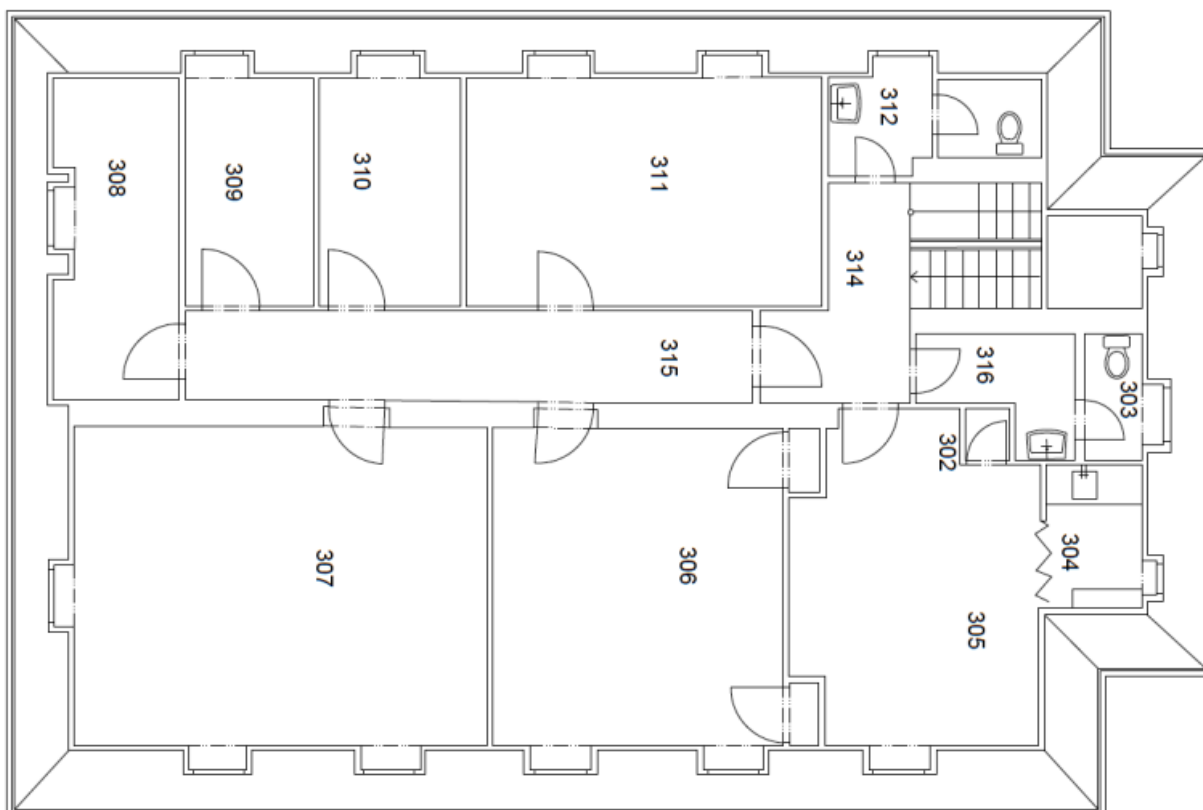

Vila má celkem 4 nadzemní podlaží, 1 snížené přízemí a suterén. Přízemí tvoří reprezentativní část s halou, salonkem, zimní zahradou, kuchyní a 1 místností, v 1. patře je klidová zóna se 4 samostatnými místnostmi, koupelnou a halou, 2. patro tvoří kancelářské prostory, o úroveň výše je otevřený půdní prostor. Ve sníženém přízemí jsou další místnosti, prostory zázemí a garáž, suterén ukrývá kotelnu, sklepy a další úložné prostory.

2. podzemní patro / 2nd underground floor

1. patro / 1st floor

2. patro / 2nd floor