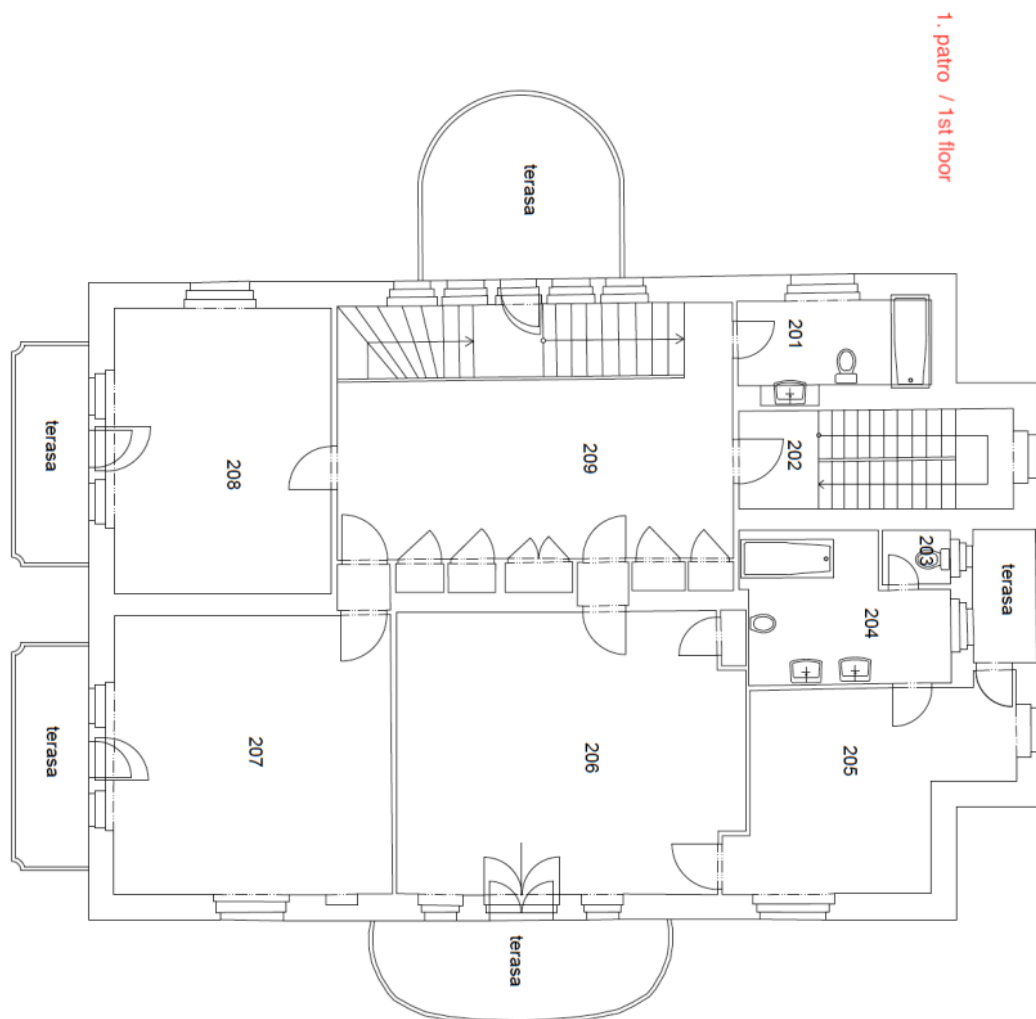

Kancelářské prostory

Praha 6, Bubeneč, U Vorlíků

Pronajato