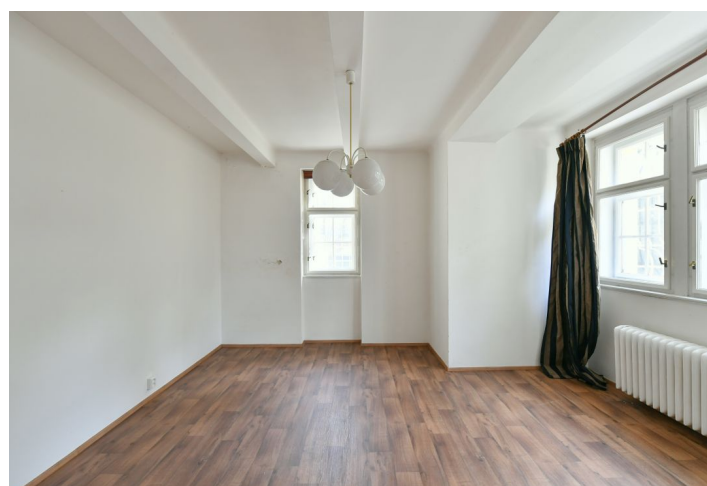

Kancelářské prostory

Pronajato

Praha 6, Bubeneč, U Vorlíků