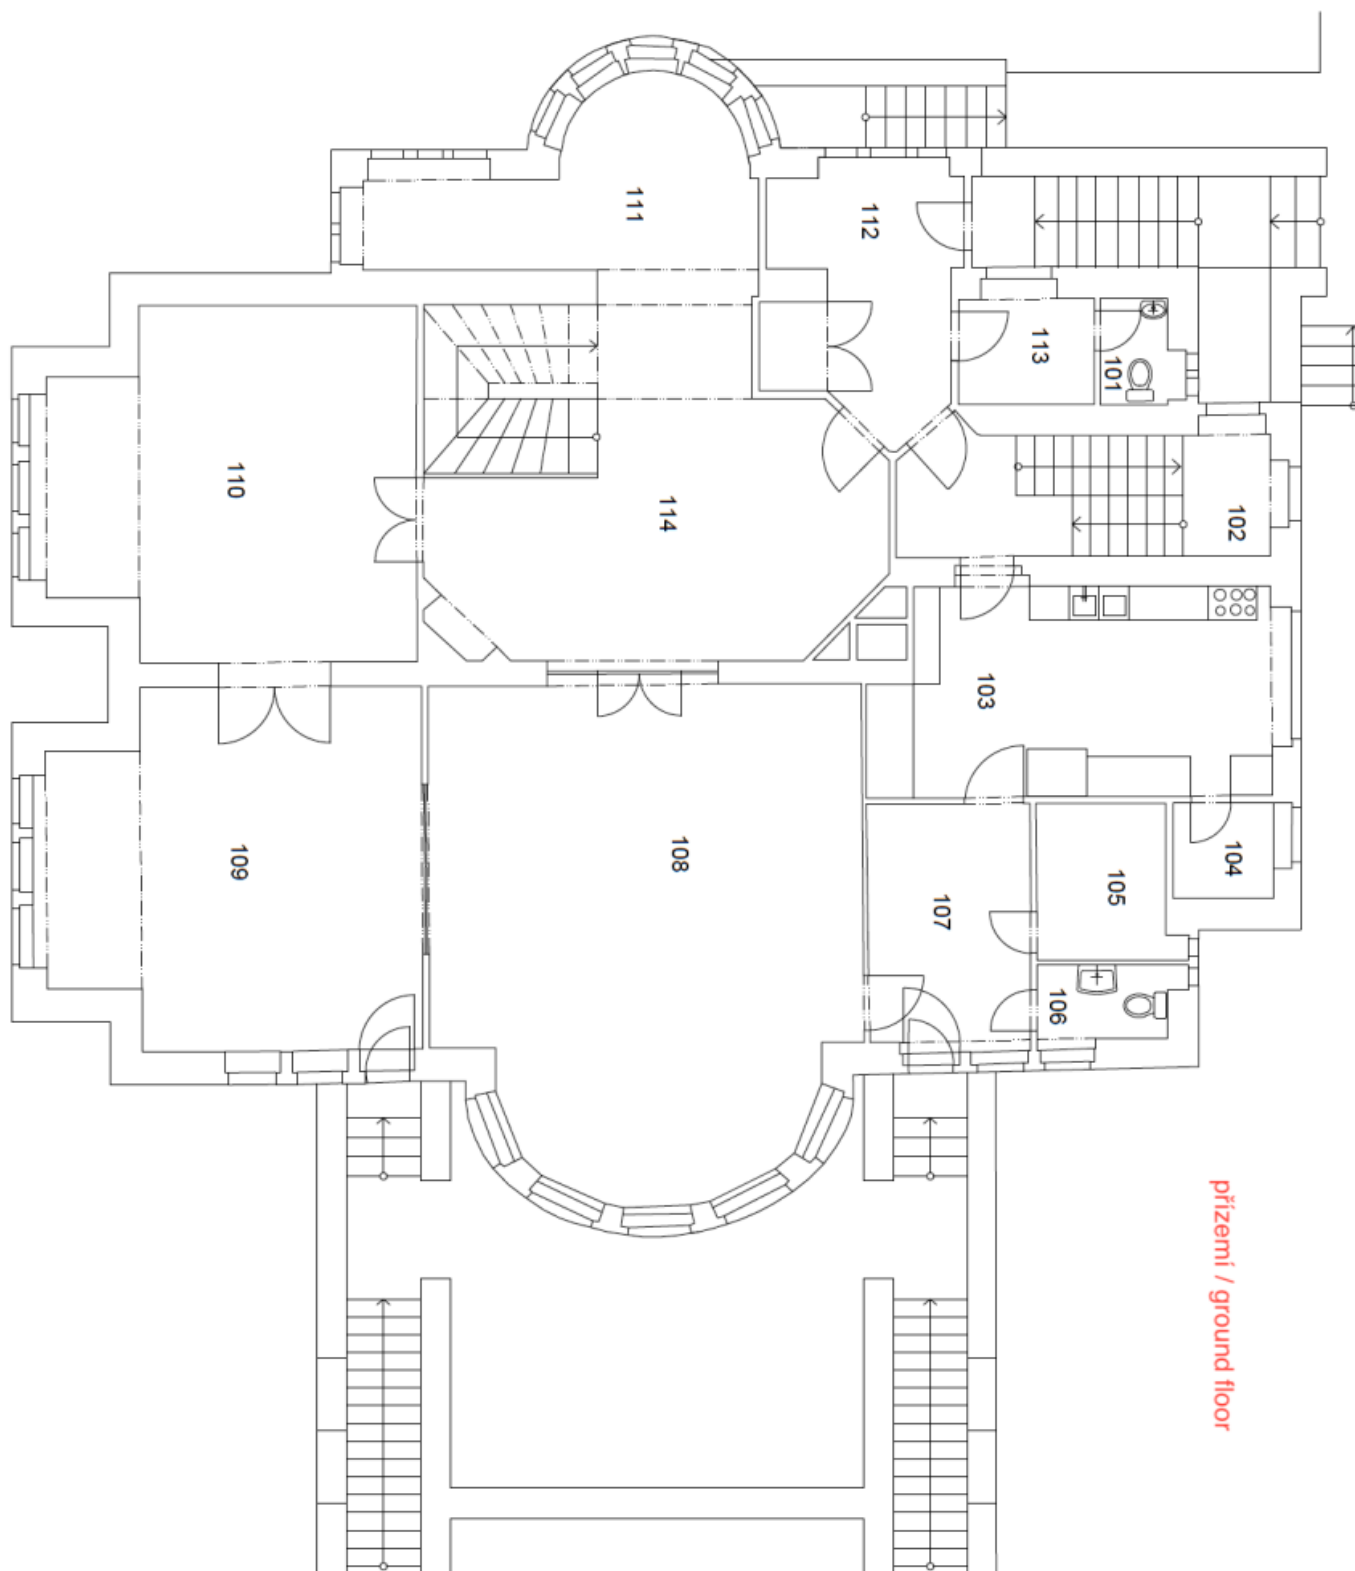

Vila má celkem 4 nadzemní podlaží, 1 snížené přízemí a suterén. Přízemí tvoří reprezentativní část s halou, salonkem, zimní zahradou, kuchyní a 1 místností, v 1. patře je klidová zóna se 4 samostatnými místnostmi, koupelnou a halou, 2. patro tvoří kancelářské prostory, o úroveň výše je otevřený půdní prostor. Ve sníženém přízemí jsou další místnosti, prostory zázemí a garáž, suterén ukrývá kotelnu, sklepy a další úložné prostory.

2. podzemní patro / 2nd underground floor

1. patro / 1st floor

2. patro / 2nd floor