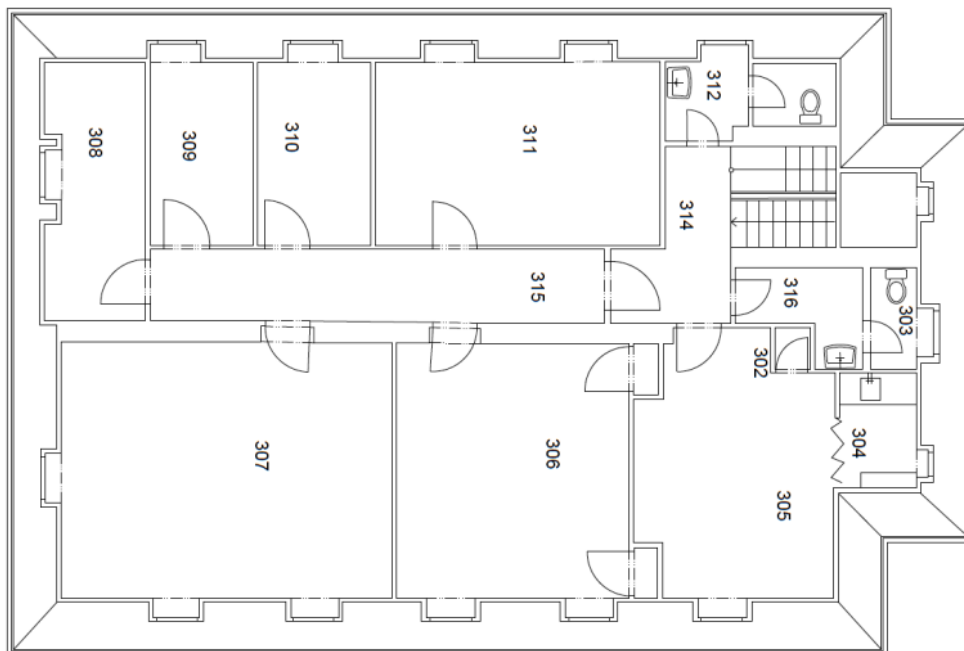

Kancelářské prostory

Praha 6, Bubeneč, U Vorlíků

Pronajato

2. patro / 2nd floor