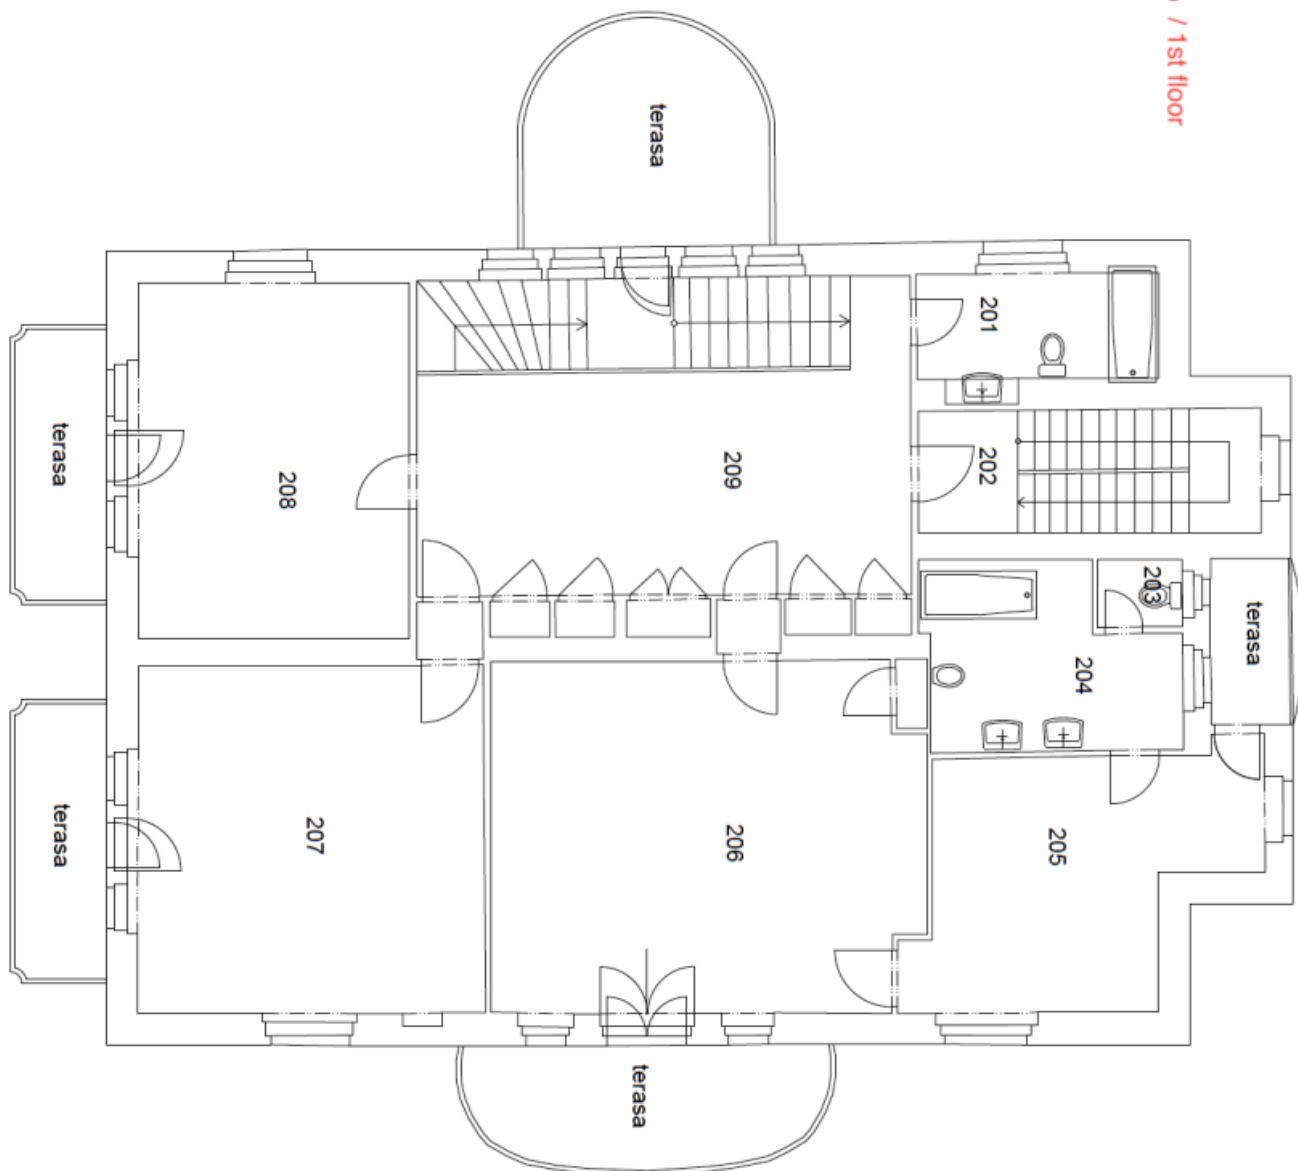

Vila má celkem 4 nadzemní podlaží, 1 snížené přízemí a suterén. Přízemí tvoří reprezentativní část s halou, salonkem, zimní zahradou, kuchyní a 1 místností, v 1. patře je klidová zóna se 4 samostatnými místnostmi, koupelnou a halou, 2. patro tvoří kancelářské prostory, o úroveň výše je otevřený půdní prostor. Ve sníženém přízemí jsou další místnosti, prostory zázemí a garáž, suterén ukrývá kotelnu, sklepy a další úložné prostory.

2. podzemní patro / 2nd underground floor

1. patro / 1st floor

2. patro / 2nd floor