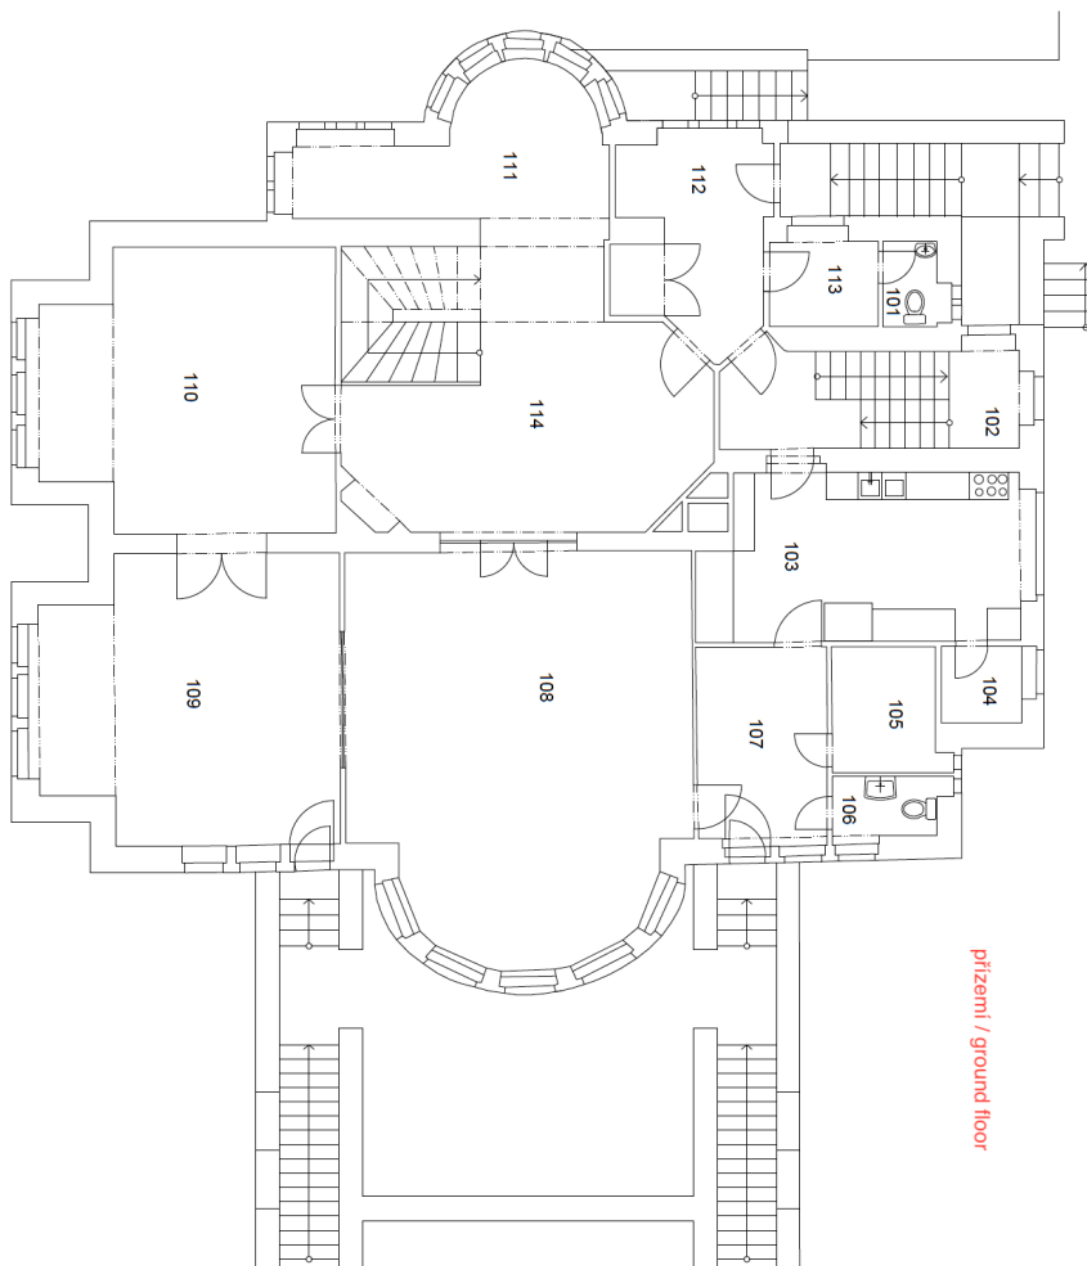

Kancelářské prostory

Praha 6, Bubeneč, U Vorlíků

Pronajato

prizemi / ground floor