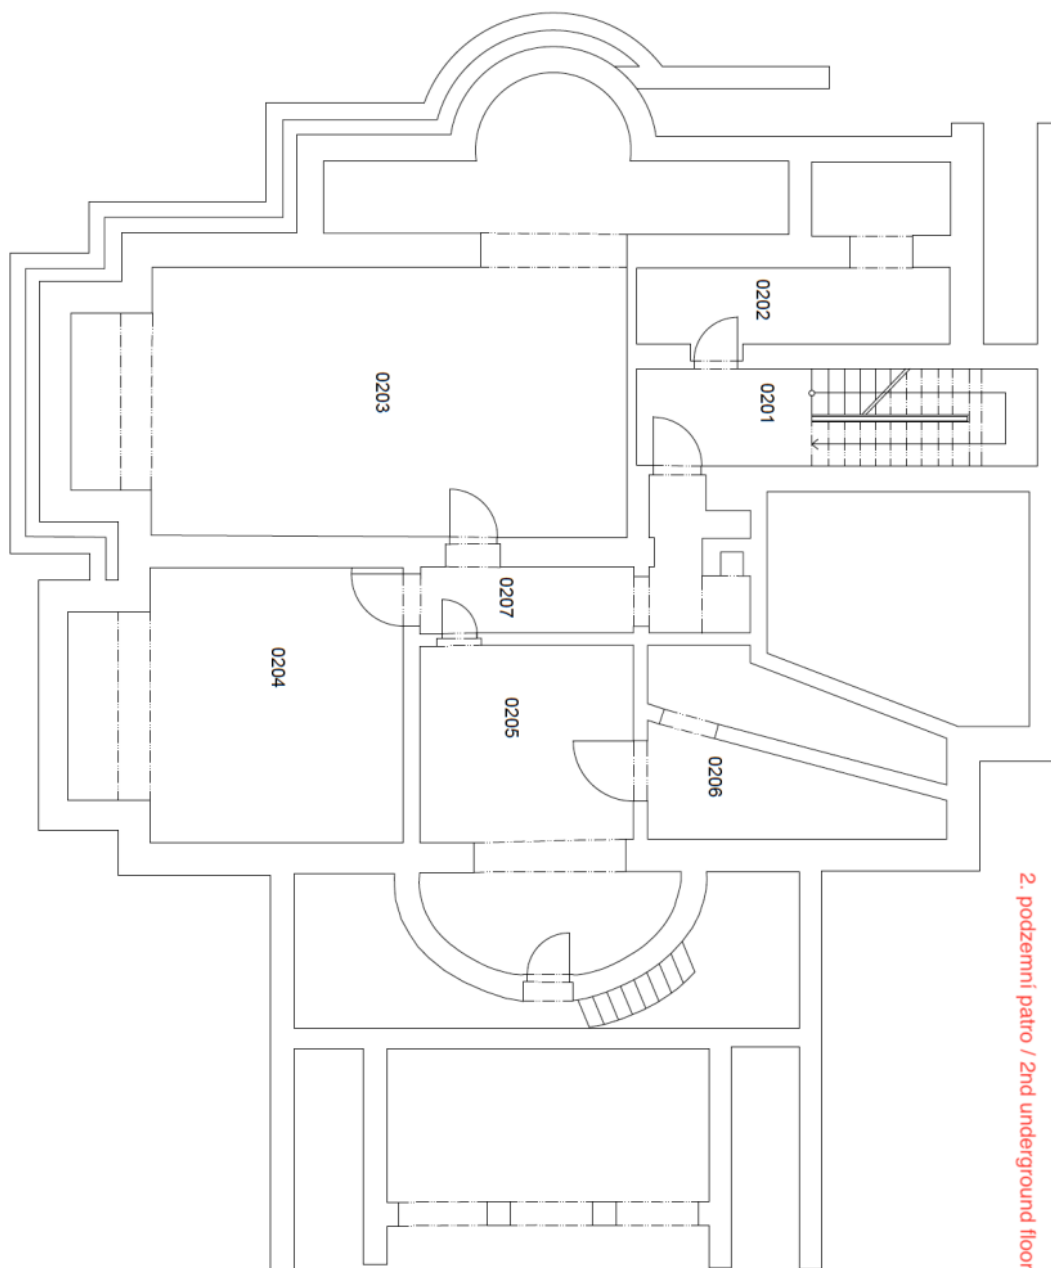

Kancelářské prostory

Praha 6, Bubeneč, U Vorlíků

Pronajato

2. podzemní patro / 2nd underground floor