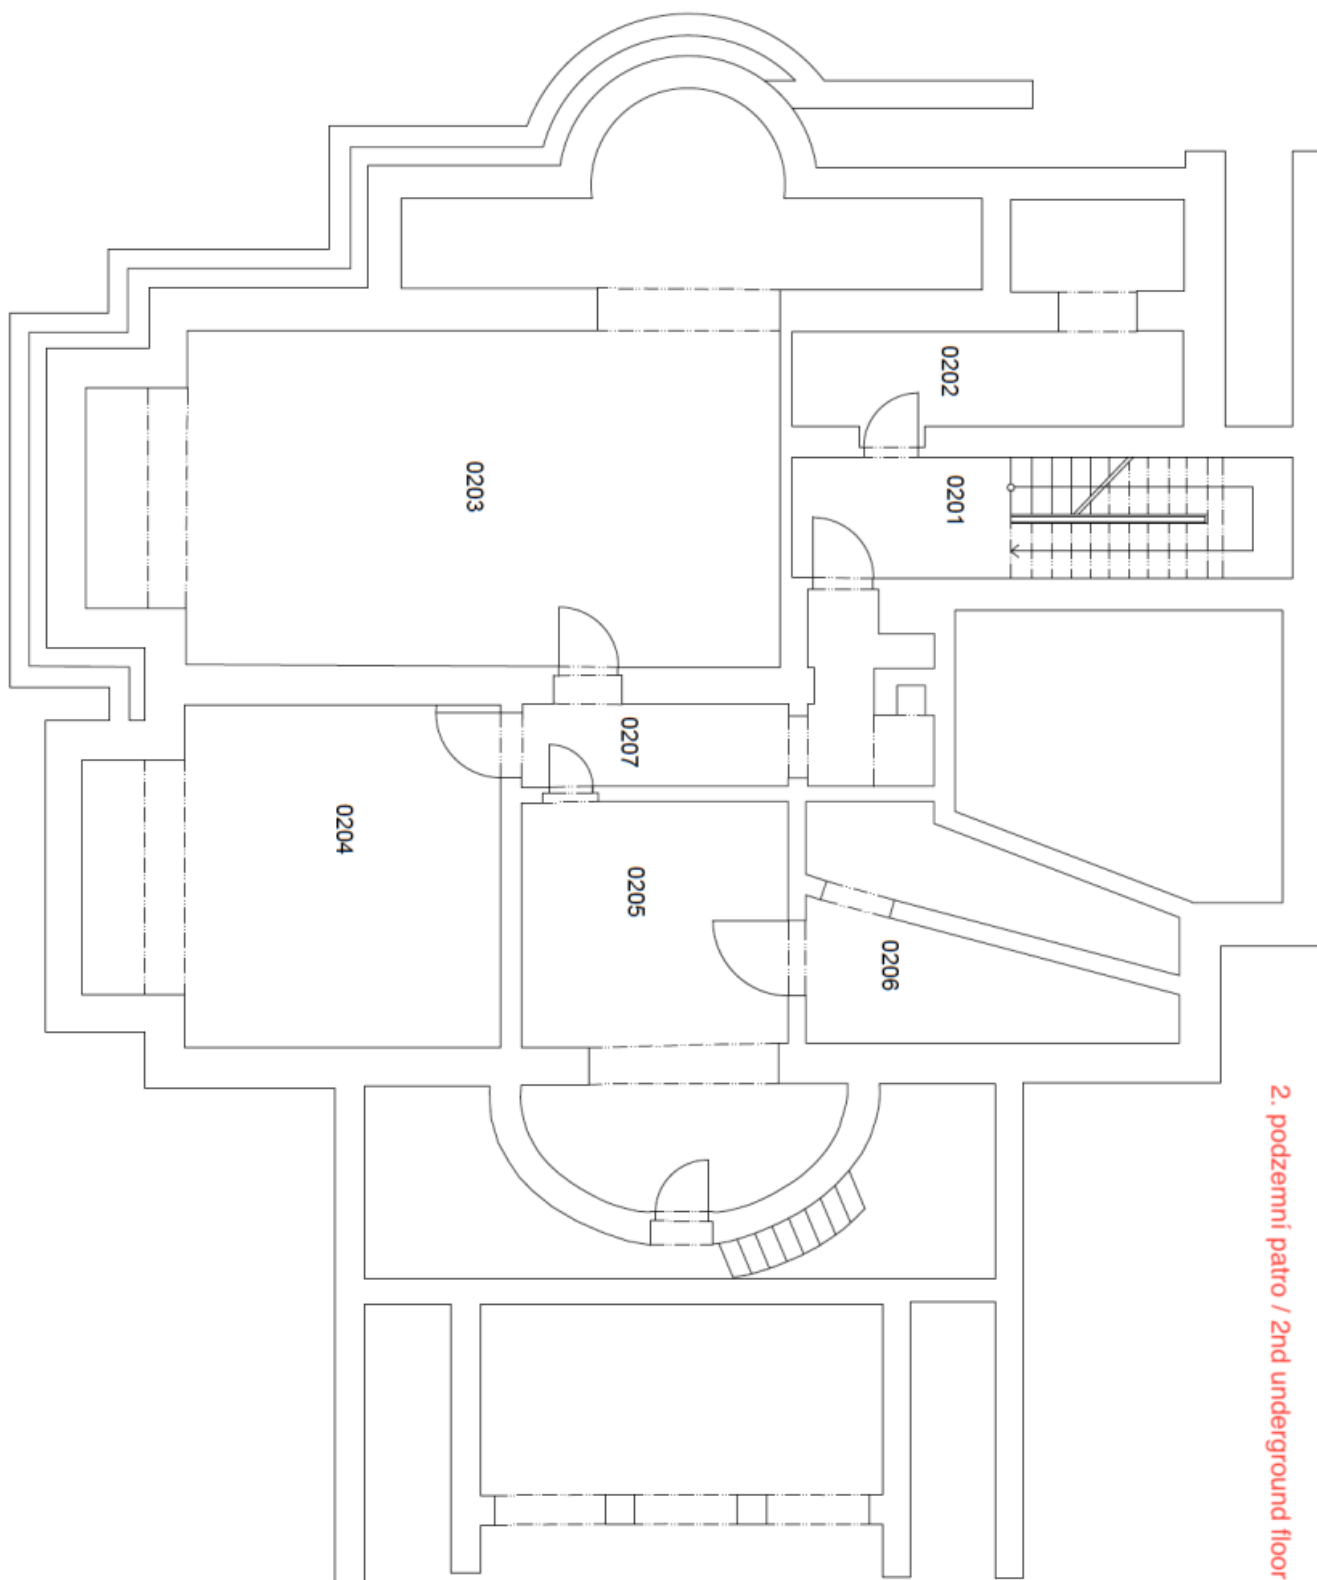

Vila má celkem 4 nadzemní podlaží, 1 snížené přízemí a suterén. Přízemí tvoří reprezentativní část s halou, salonkem, zimní zahradou, kuchyní a 1 místností, v 1. patře je klidová zóna se 4 samostatnými místnostmi, koupelnou a halou, 2. patro tvoří kancelářské prostory, o úroveň výše je otevřený půdní prostor. Ve sníženém přízemí jsou další místnosti, prostory zázemí a garáž, suterén ukrývá kotelnu, sklepy a další úložné prostory.

2. podzemní patro / 2nd underground floor

1. patro / 1st floor

2. patro / 2nd floor