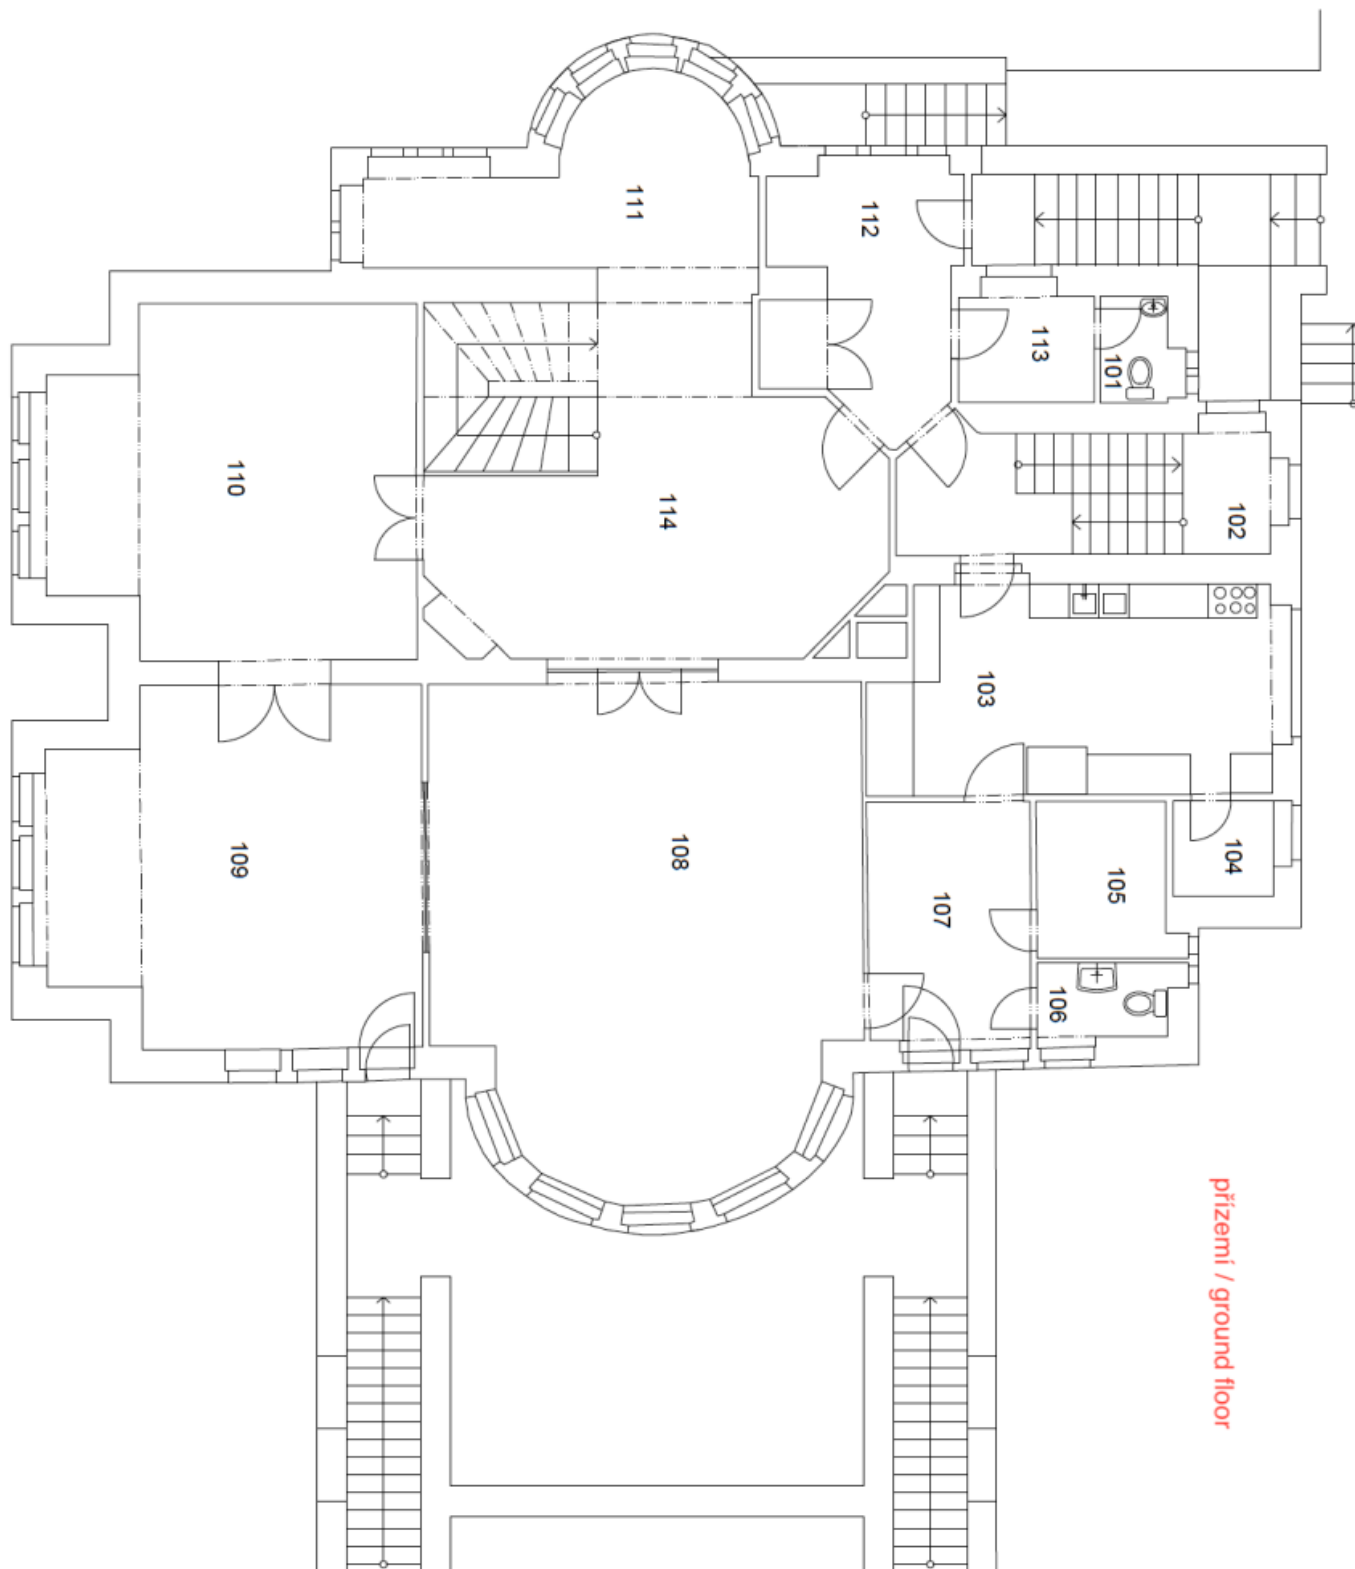

Administrativní budova

Praha 6, Bubeneč, U Vorlíků

Pronajato