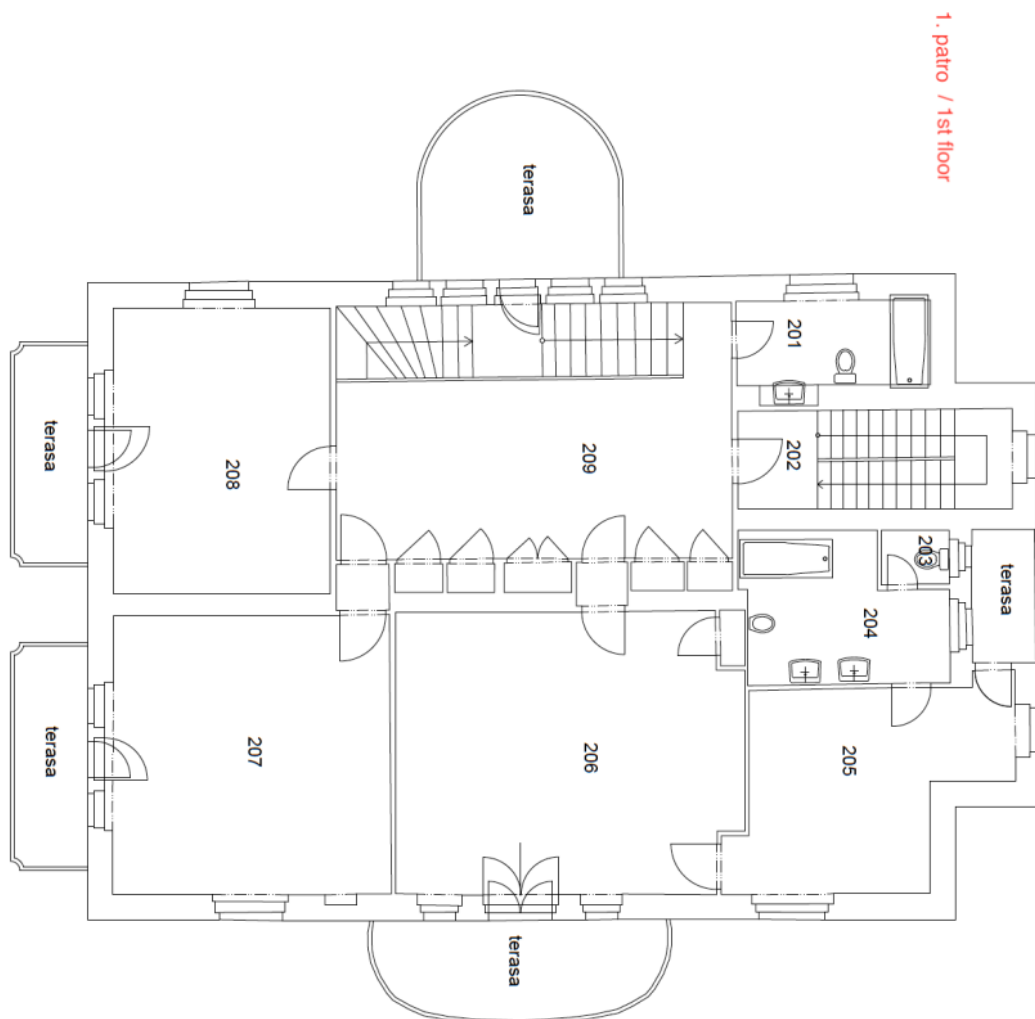

Administrativní budova

Praha 6, Bubeneč, U Vorlíků

Pronajato