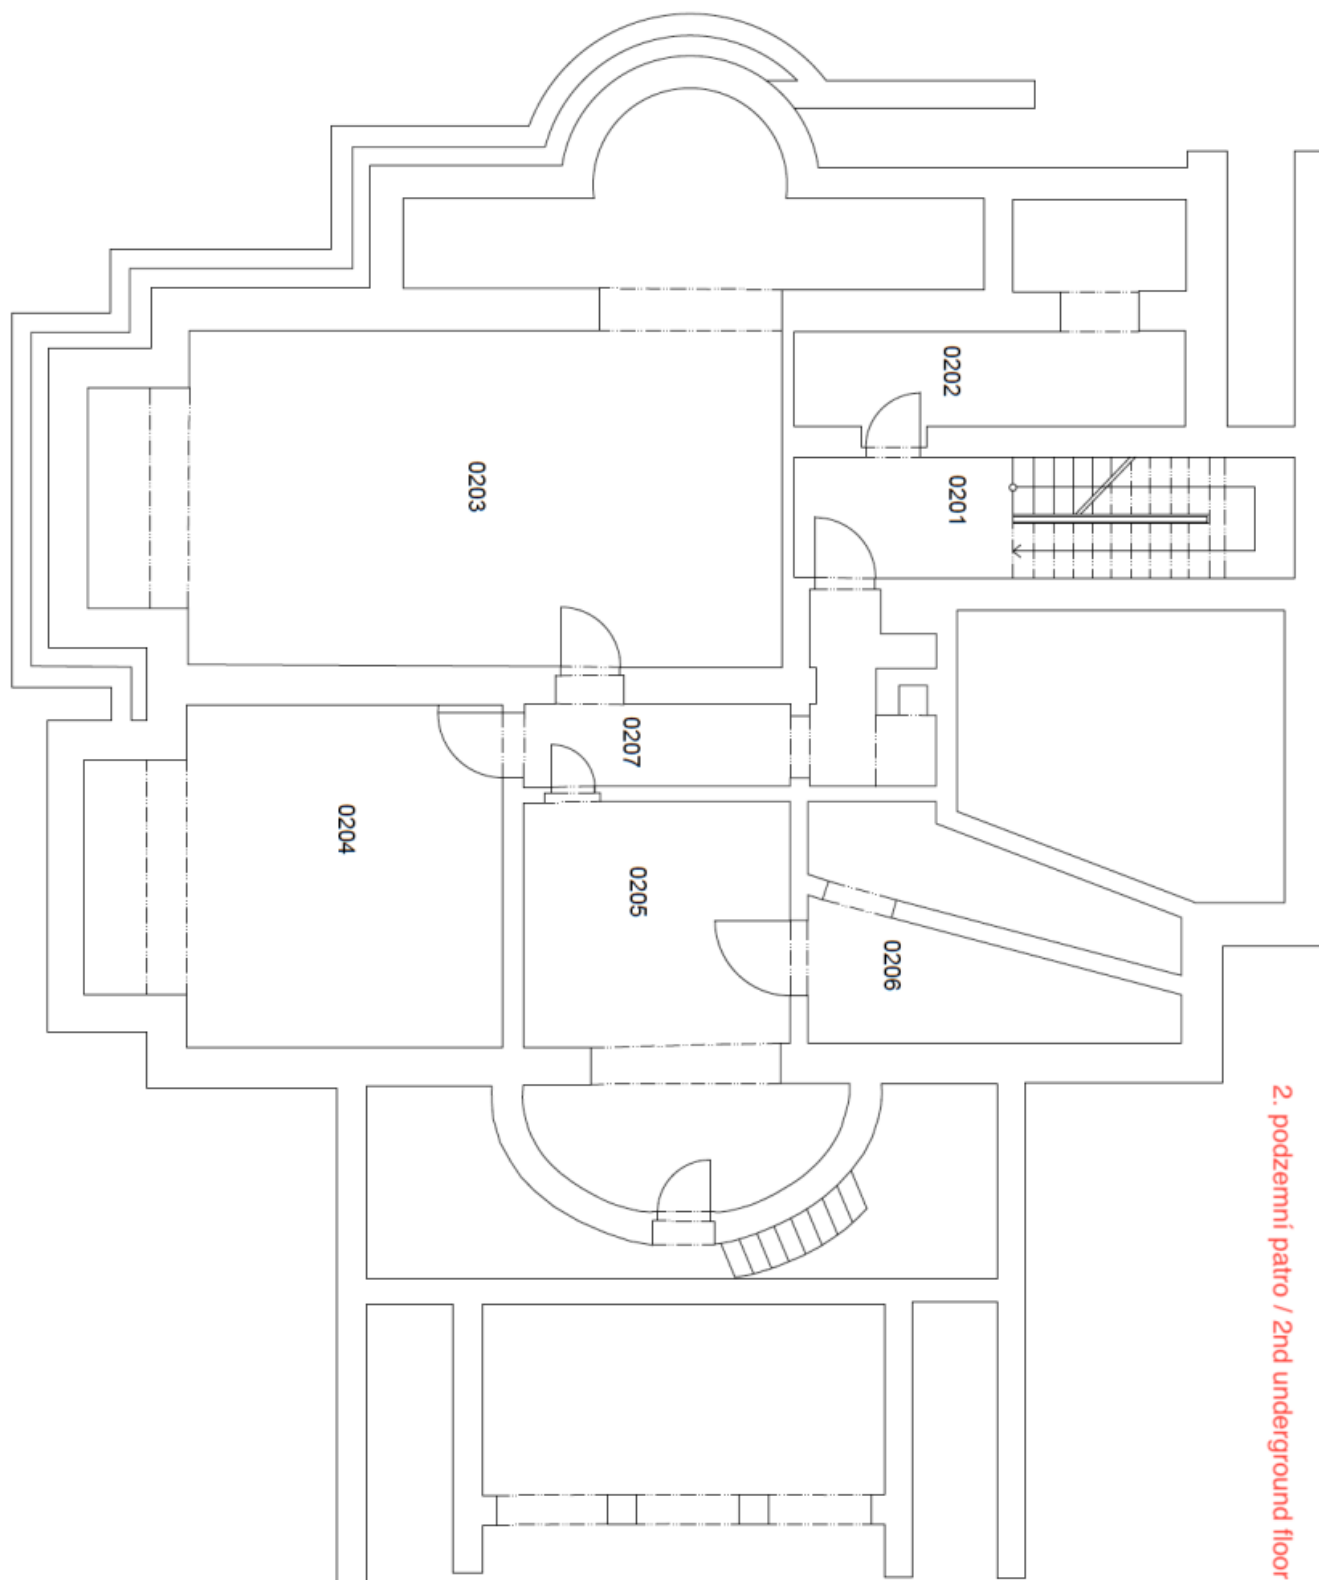

Administrativní budova

Praha 6, Bubeneč, U Vorlíků

Pronajato

2. podzemní patro / 2nd underground floor