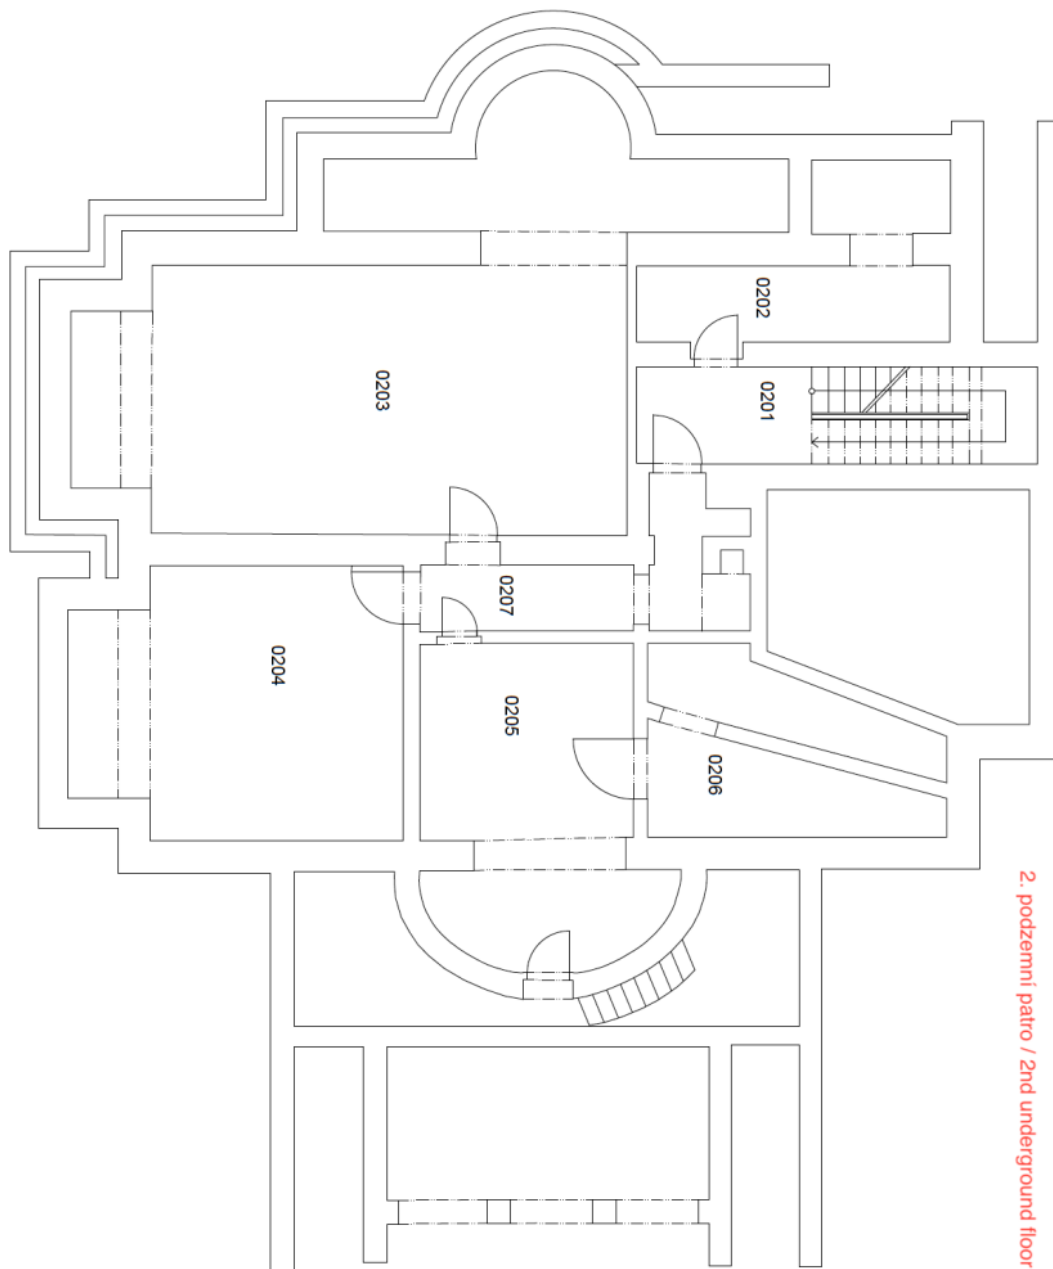

Administrativní budova

Praha 6, Bubeneč, U Vorlíků

Pronajato