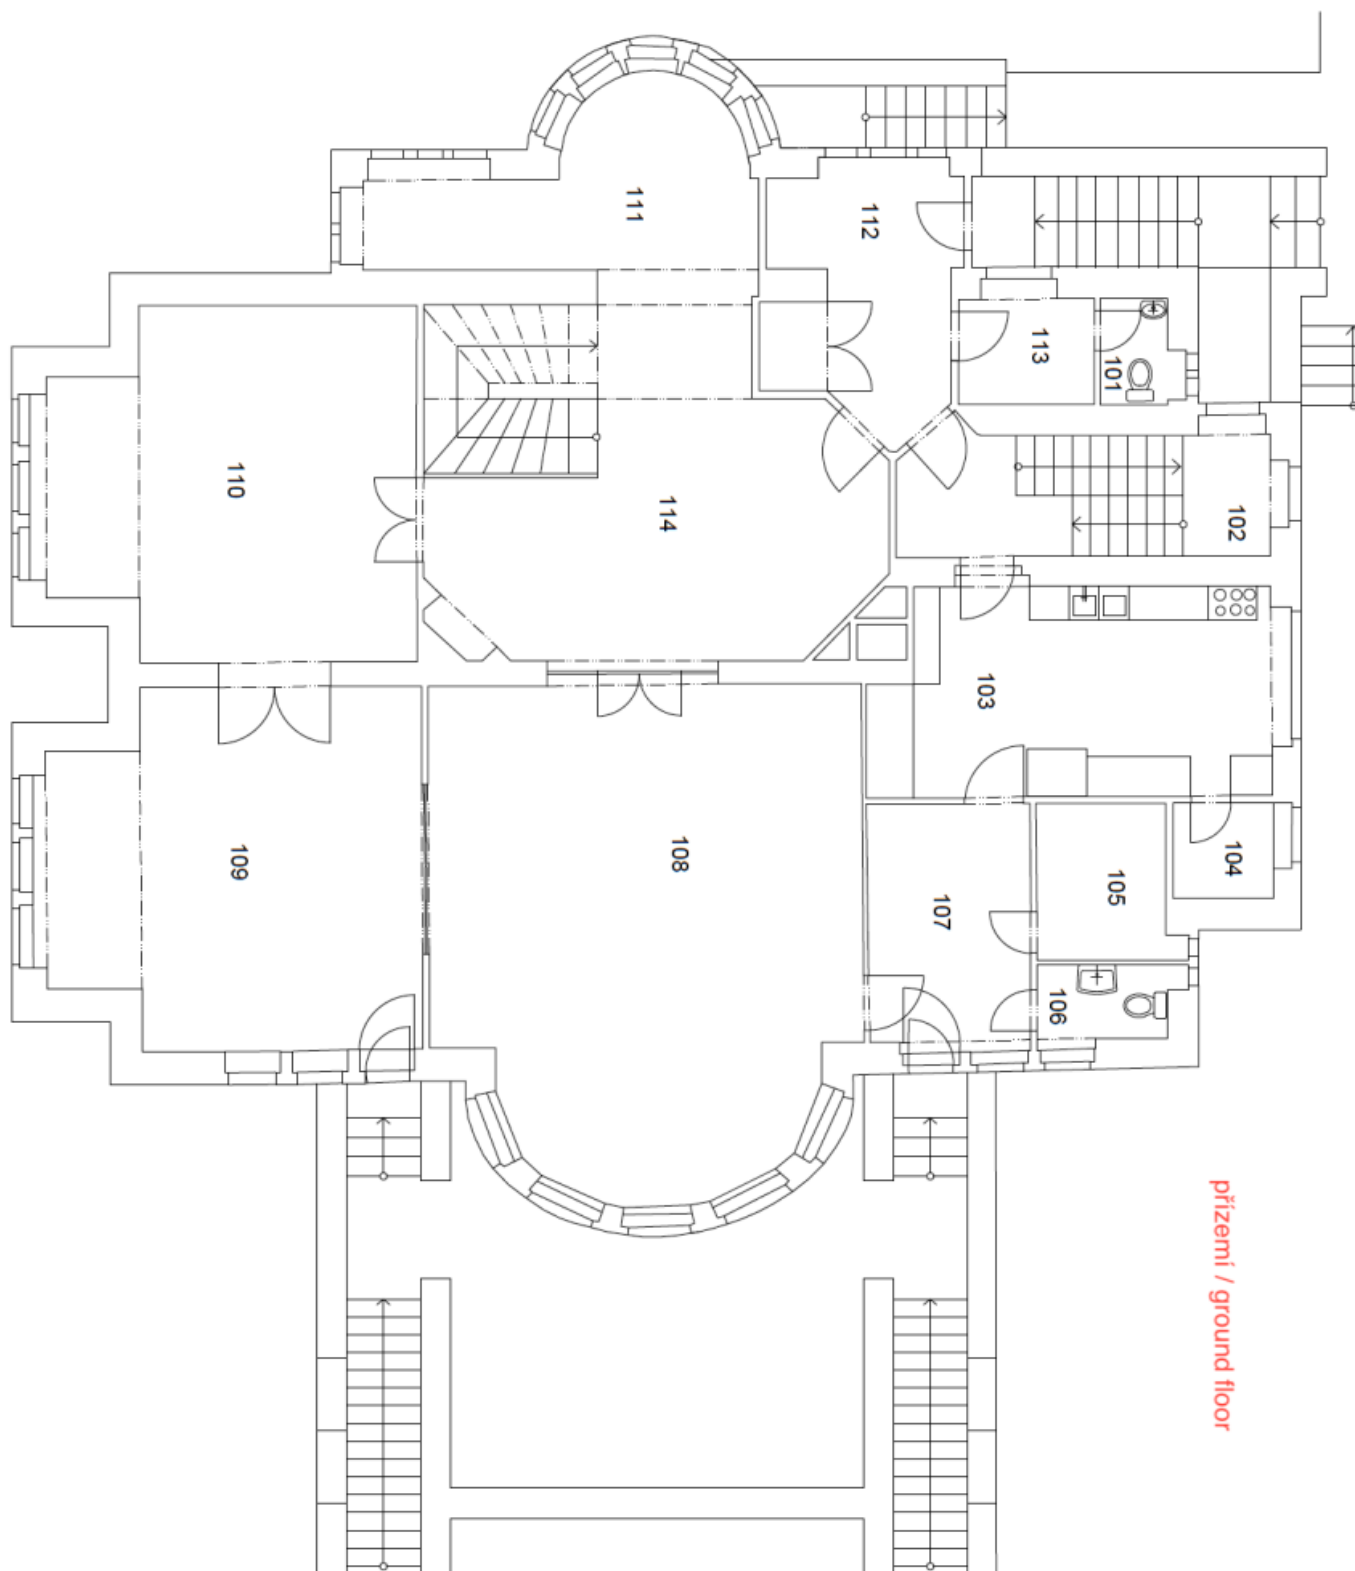

Administrativní budova

Praha 6, Bubeneč, U Vorlíků

Pronajato