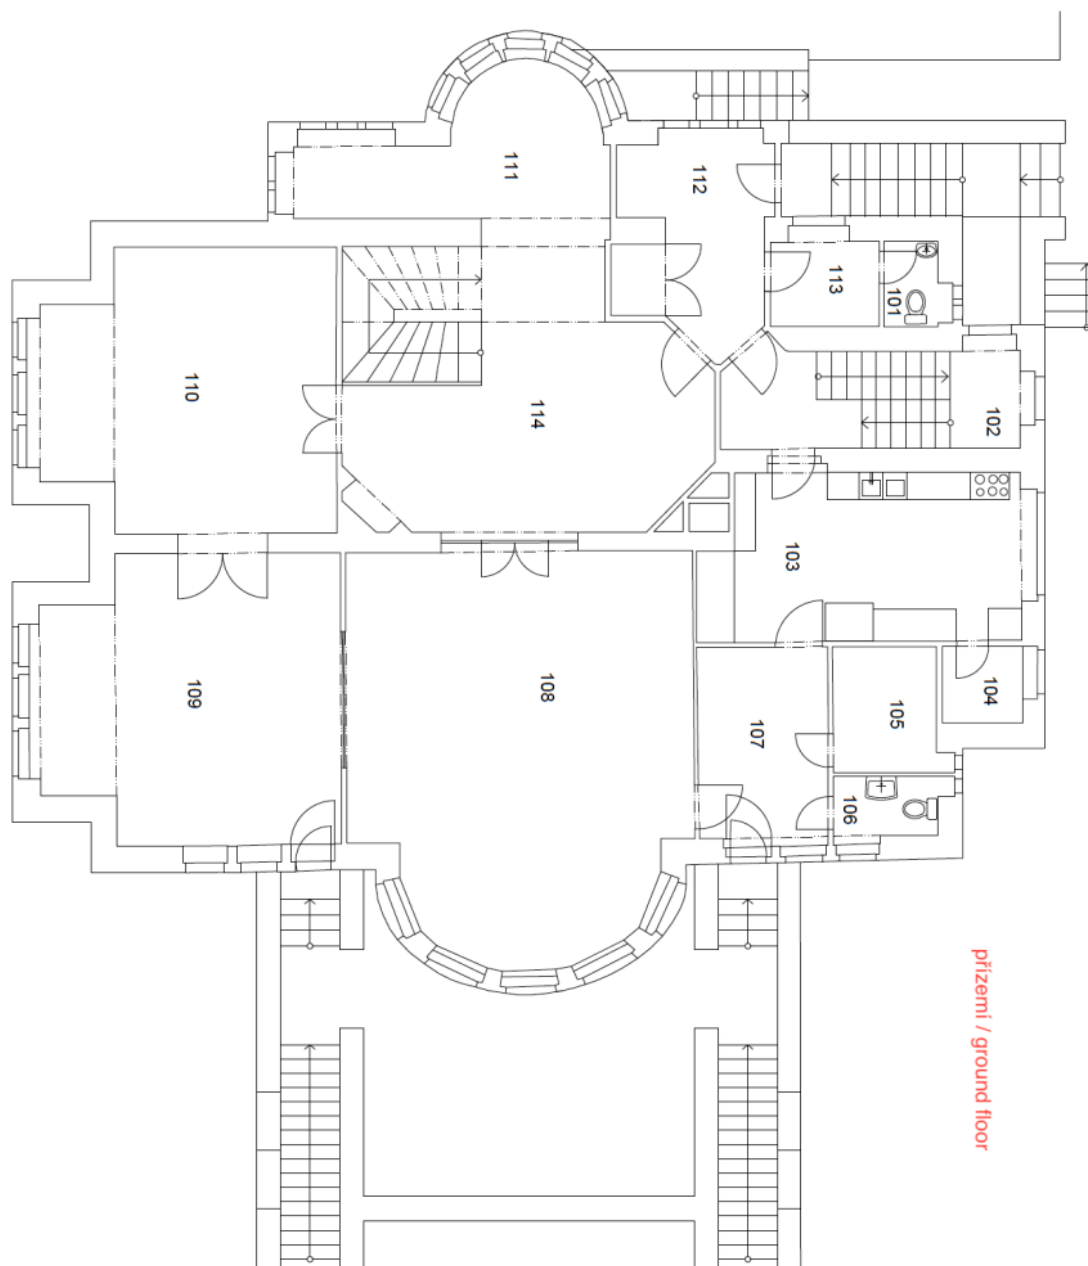

Administrativní budova

Praha 6, Bubeneč, U Vorlíků

Pronajato