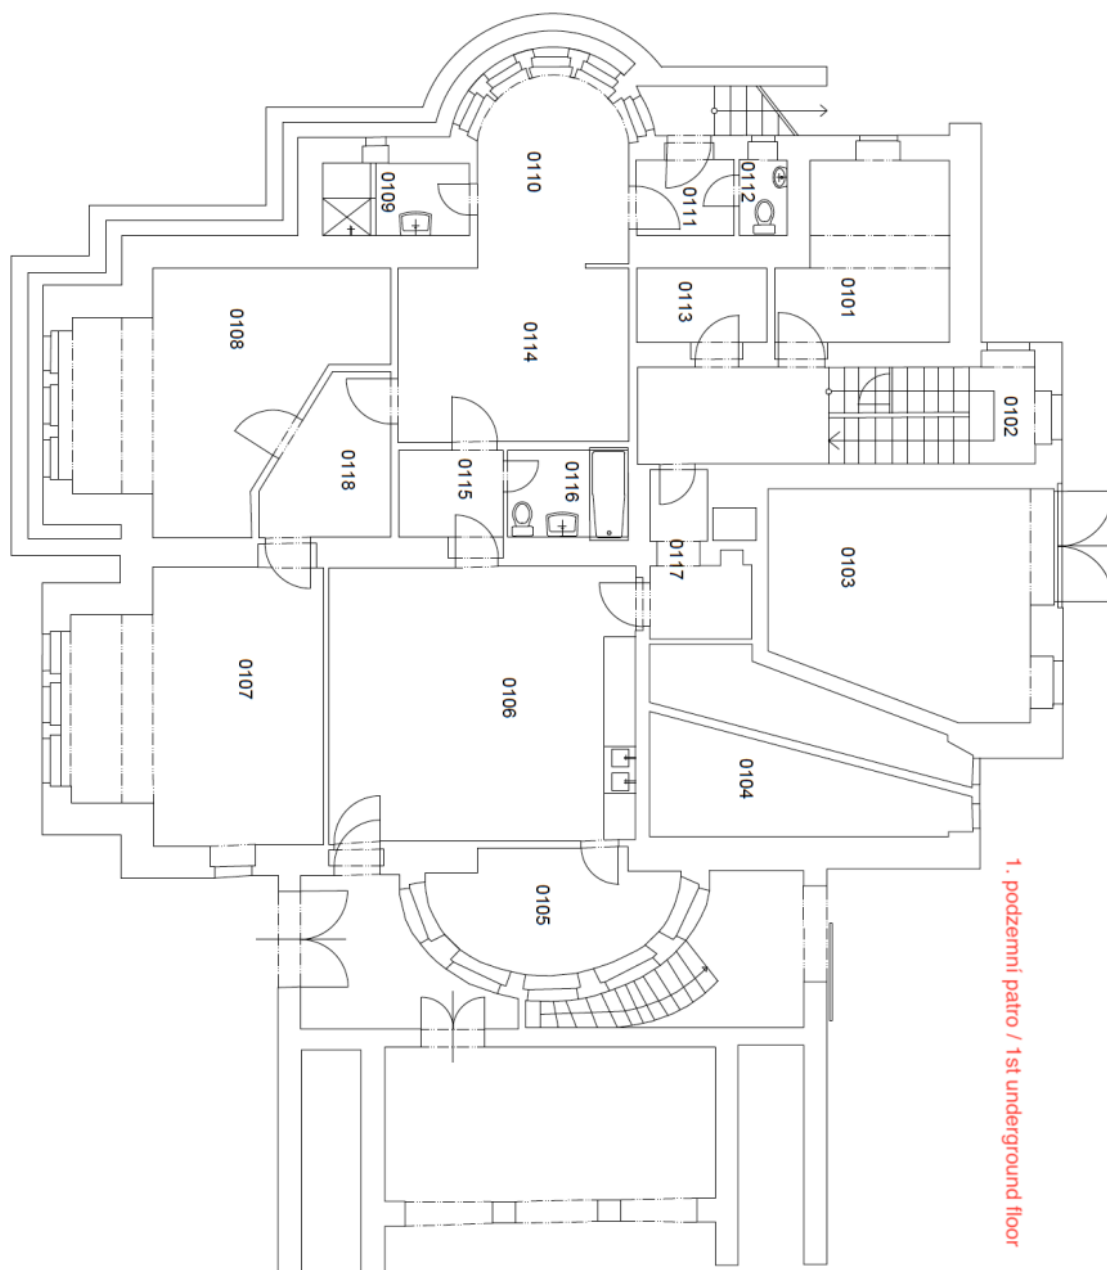

Administrativní budova

Praha 6, Bubeneč, U Vorlíků

Pronajato