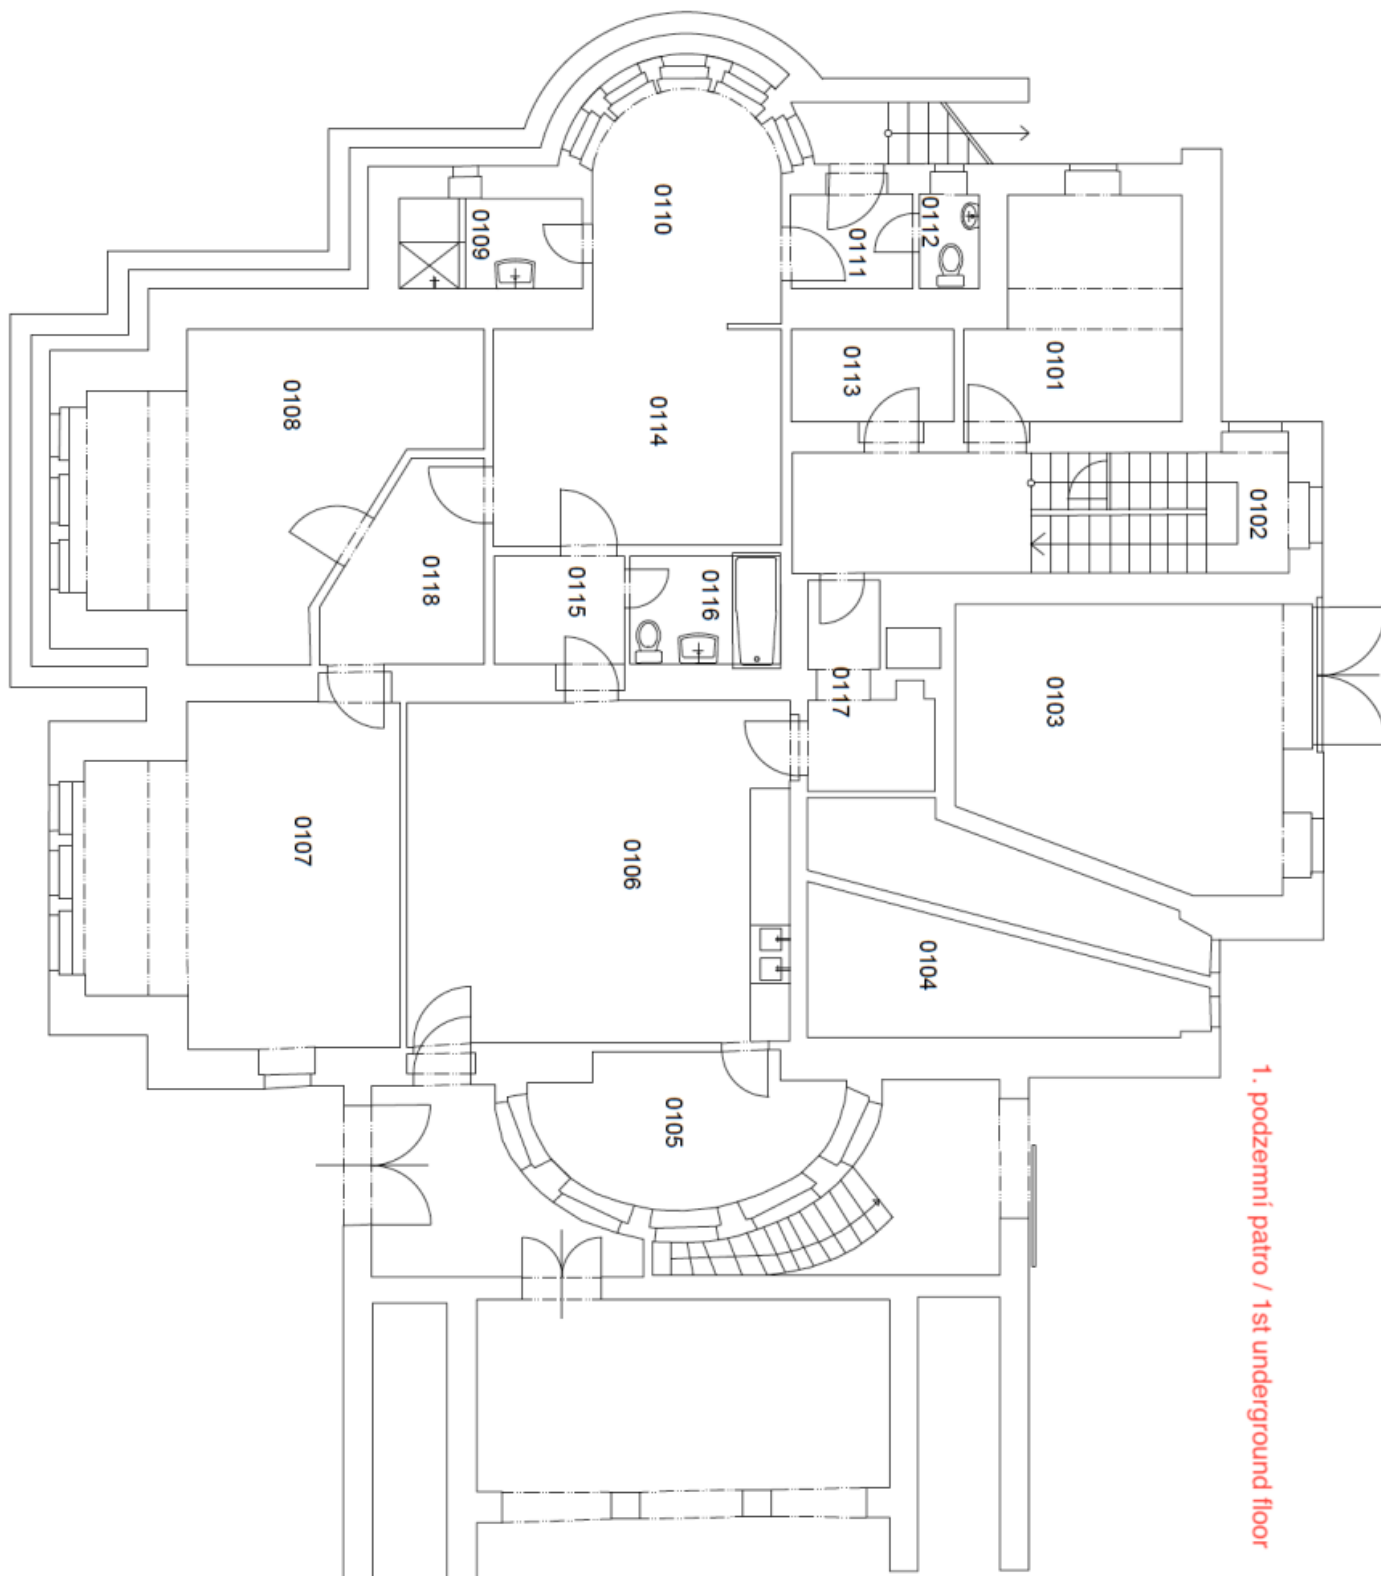

Administrativní budova

Praha 6, Bubeneč, U Vorlíků

Pronajato

1. podzemní patro / 1st underground floor