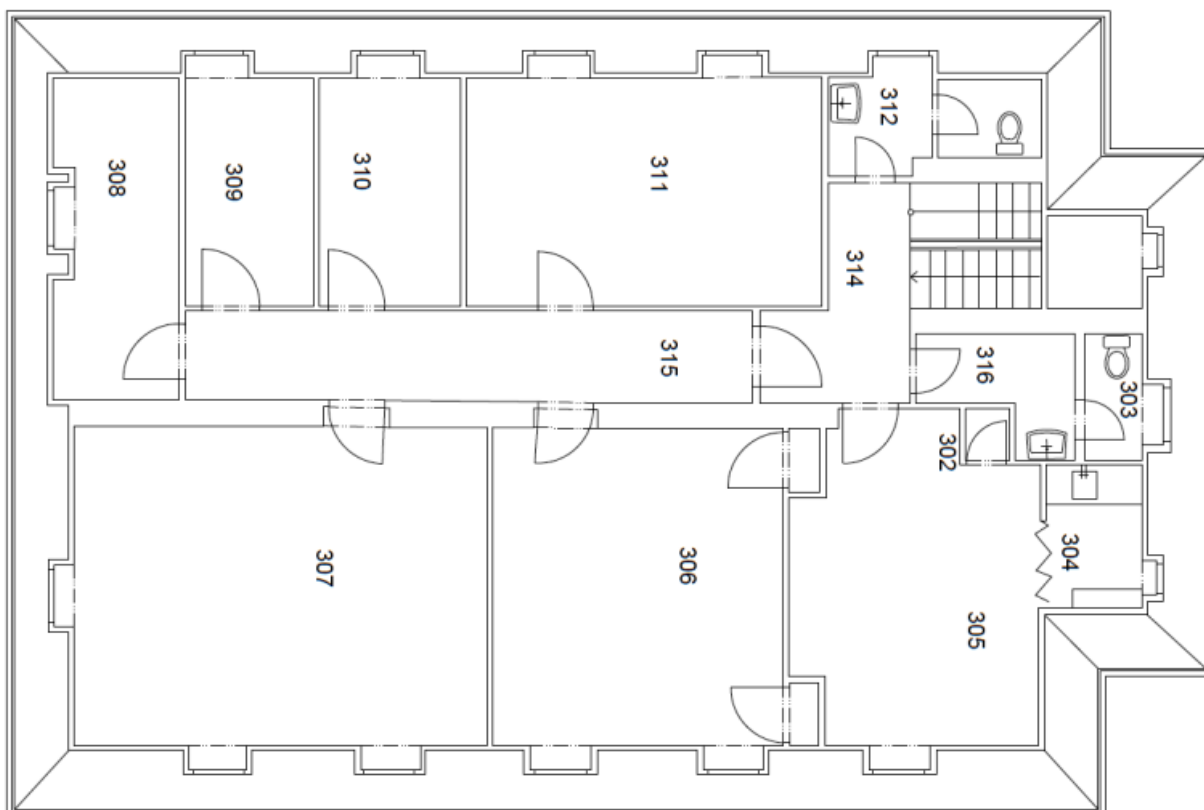

Administrativní budova

Praha 6, Bubeneč, U Vorlíků

Pronajato

2. patro / 2nd floor