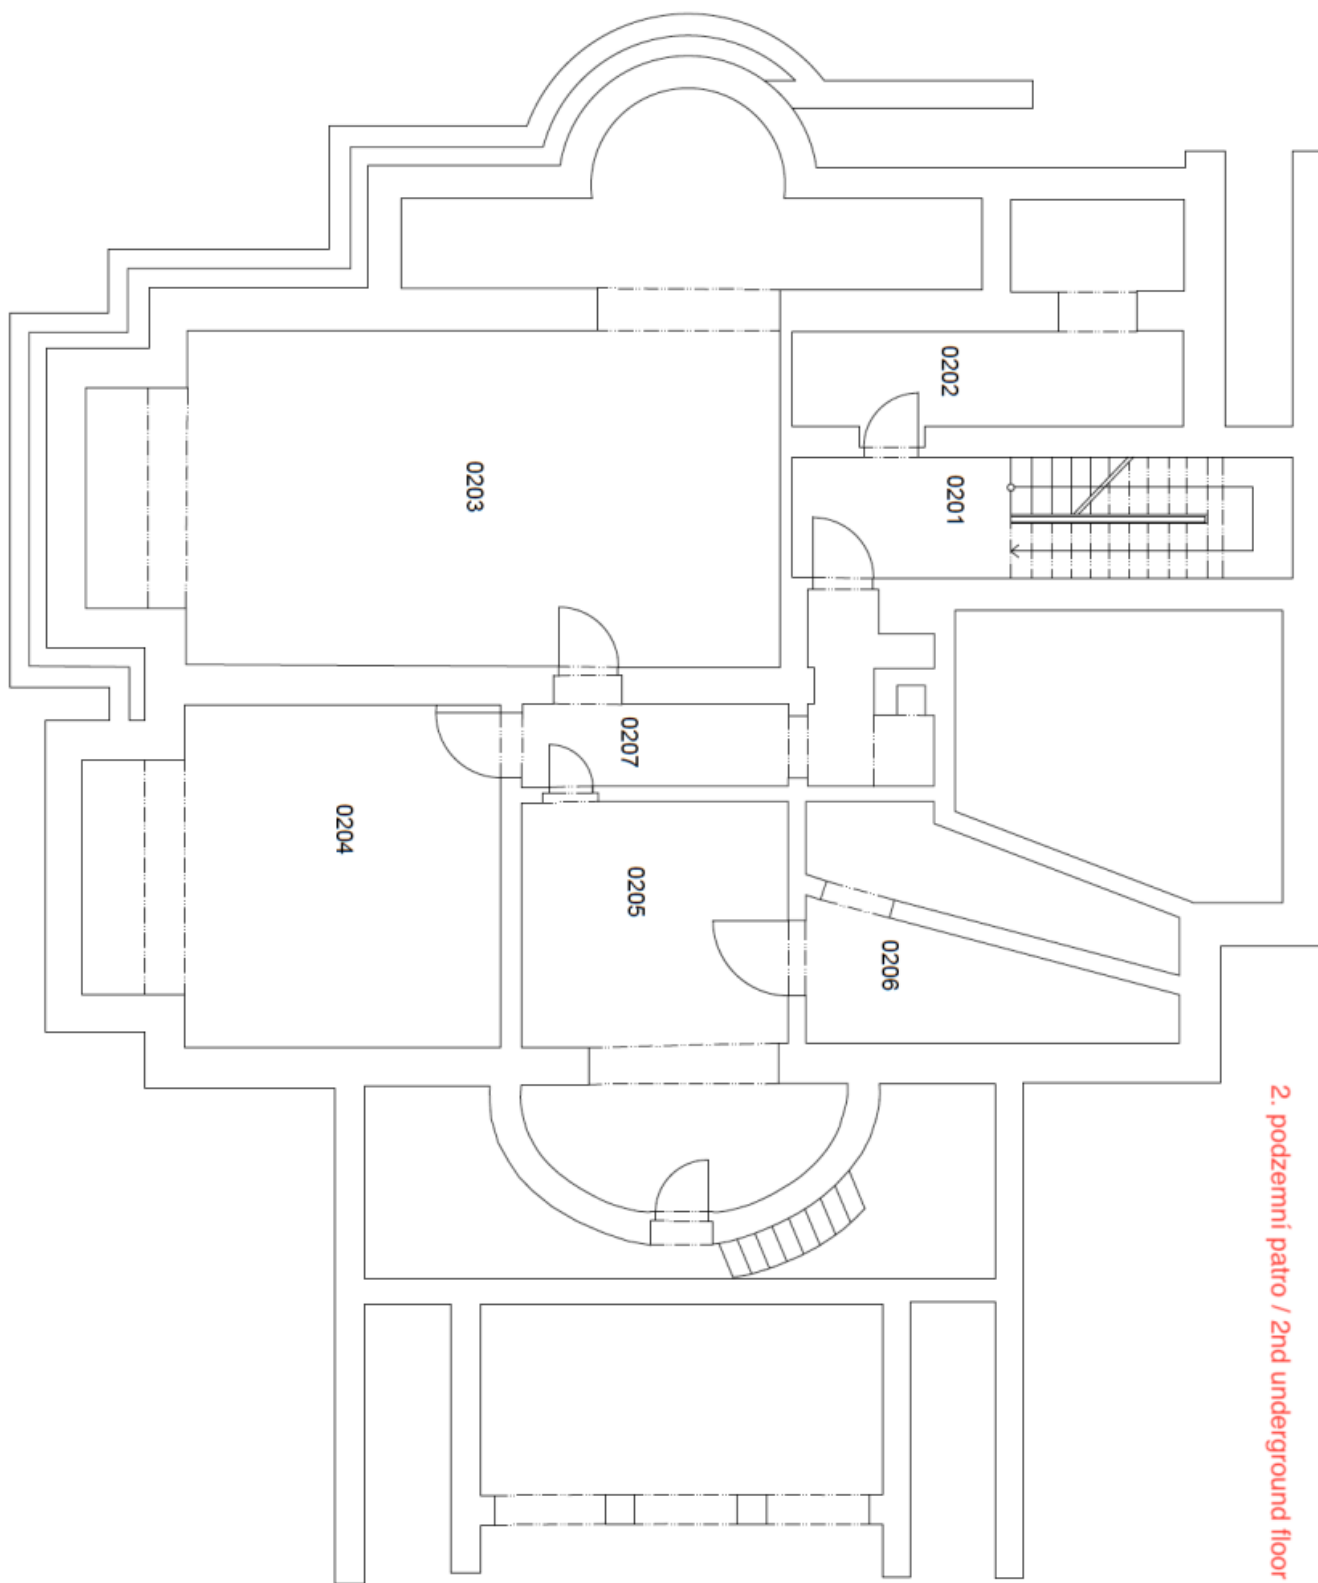

Administrativní budova

Praha 6, Bubeneč, U Vorlíků

Pronajato