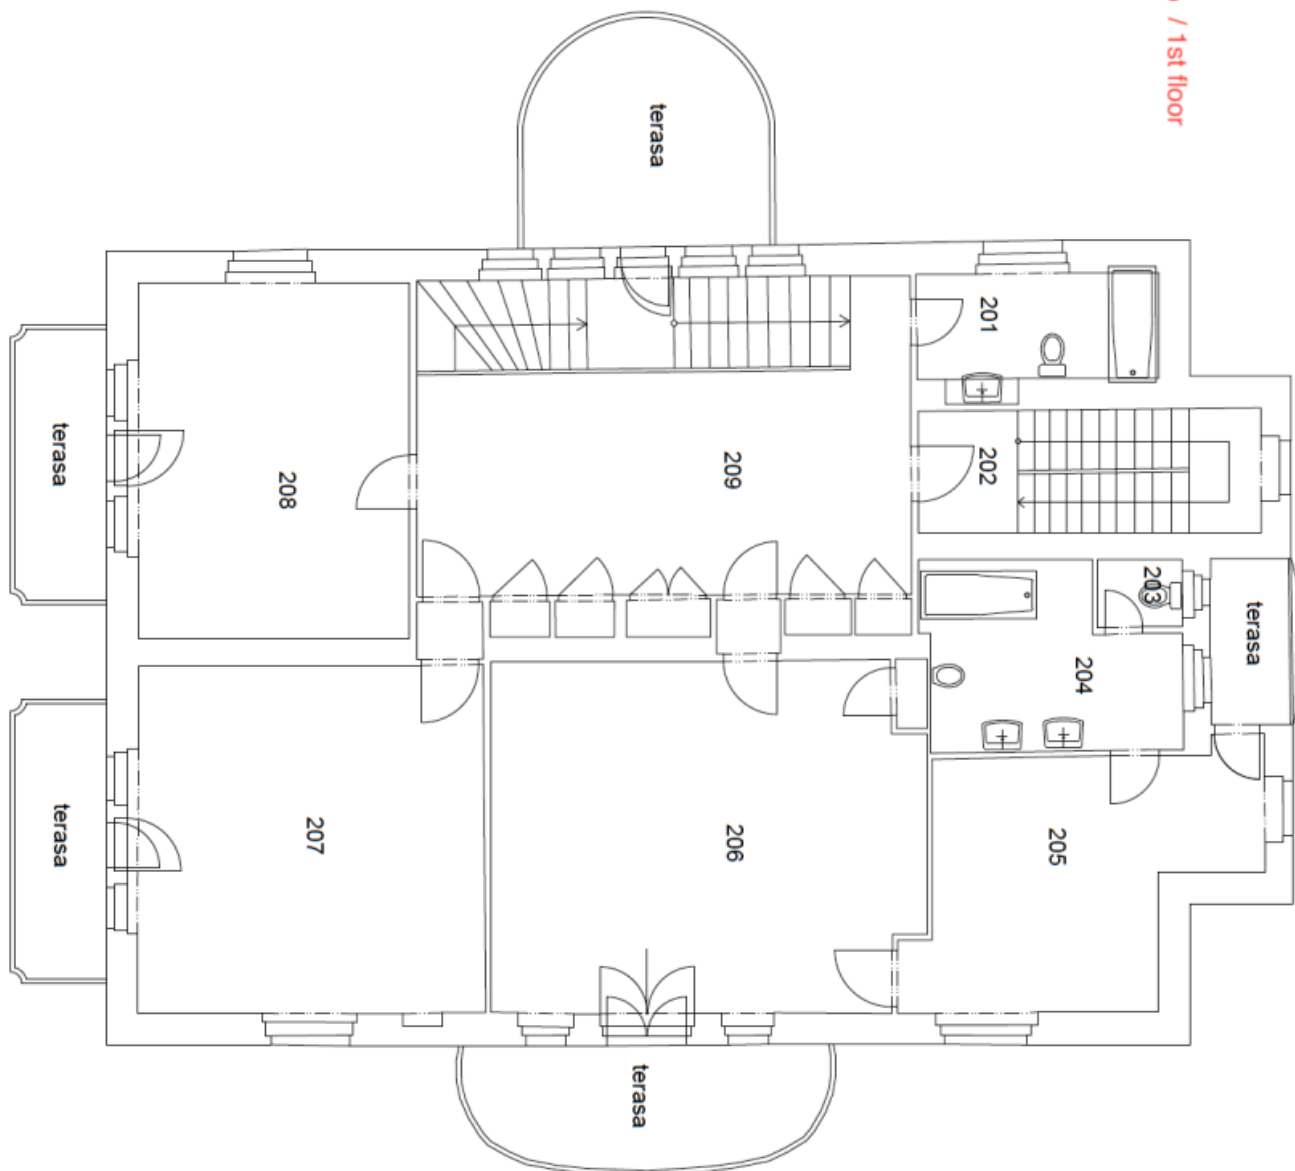

Administrativní budova

Praha 6, Bubeneč, U Vorlíků

Pronajato

1. patro / 1st floor