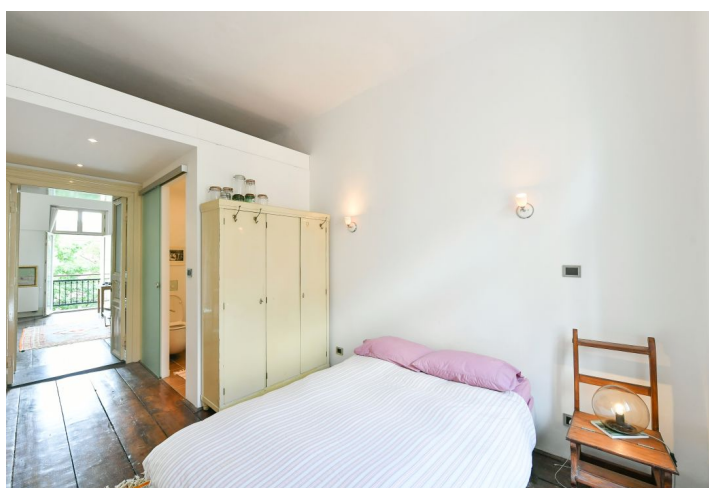

Byt 2+kk

38 m², Praha 2, Vinohrady, Varšavská

8 300 000 Kč | 350 729 €