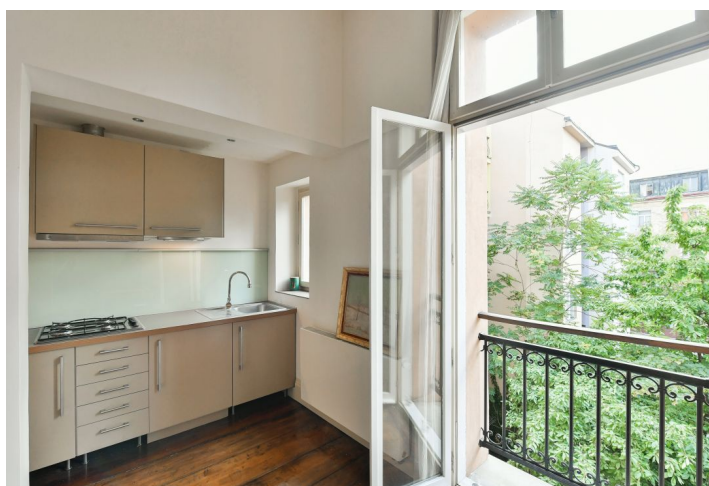

Byt 2+kk

38 m², Praha 2, Vinohrady, Varšavská

8 300 000 Kč | 350 729 €