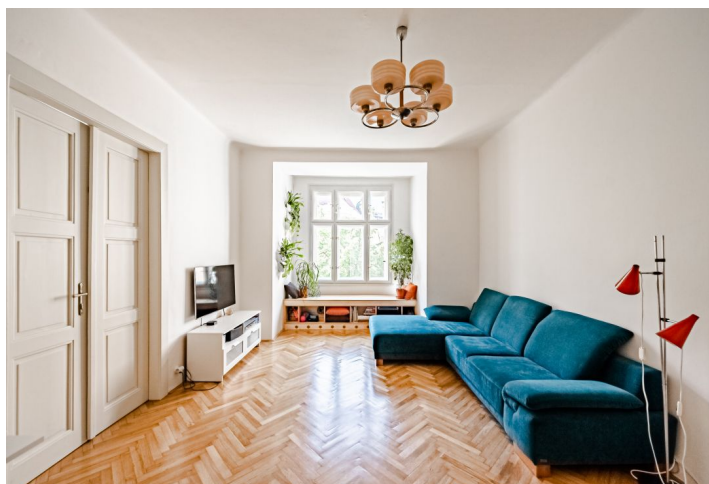

Byt 3+1

116 m², Praha 10, Vršovice, Mexická

Prodáno