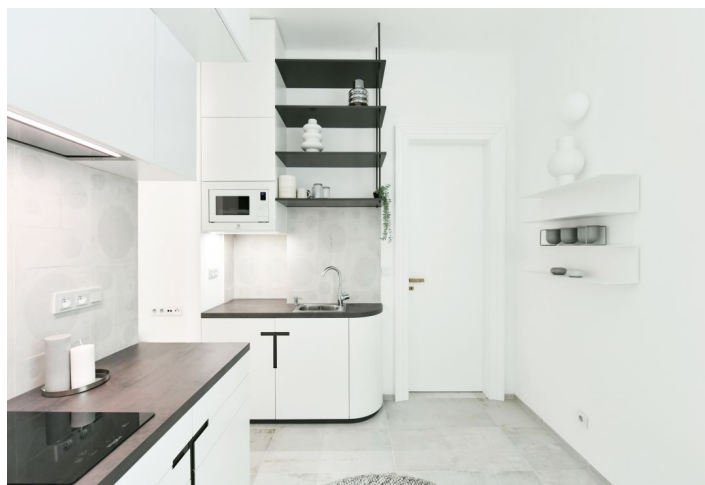

Byt 1+kk

30 m², Praha 1, Nové Město, Navrátilova

Pronajato