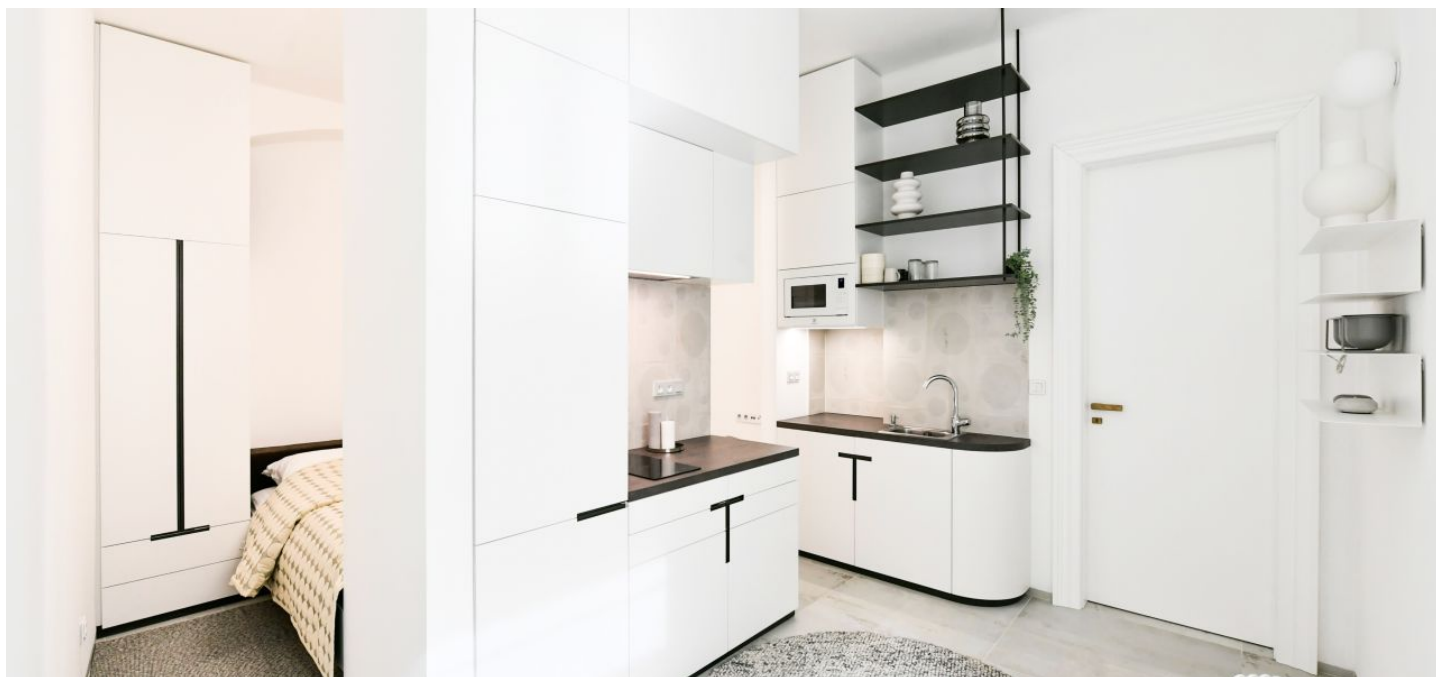

Byt 1+kk

30 m², Praha 1, Nové Město, Navrátilova

Pronajato