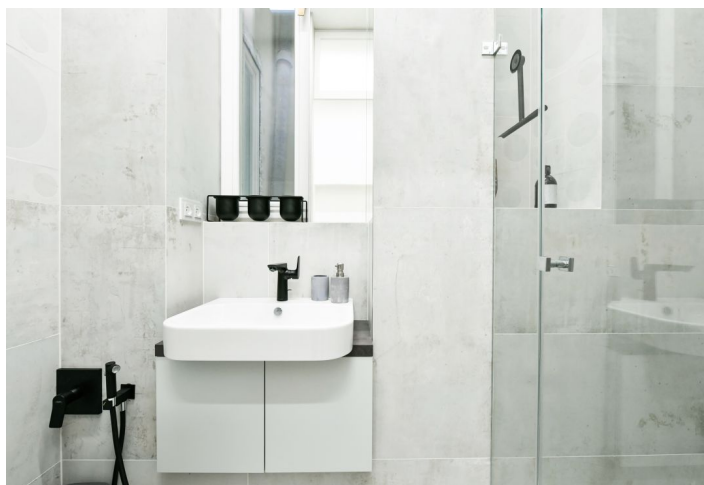

Byt 1+kk

30 m², Praha 1, Nové Město, Navrátilova

Pronajato