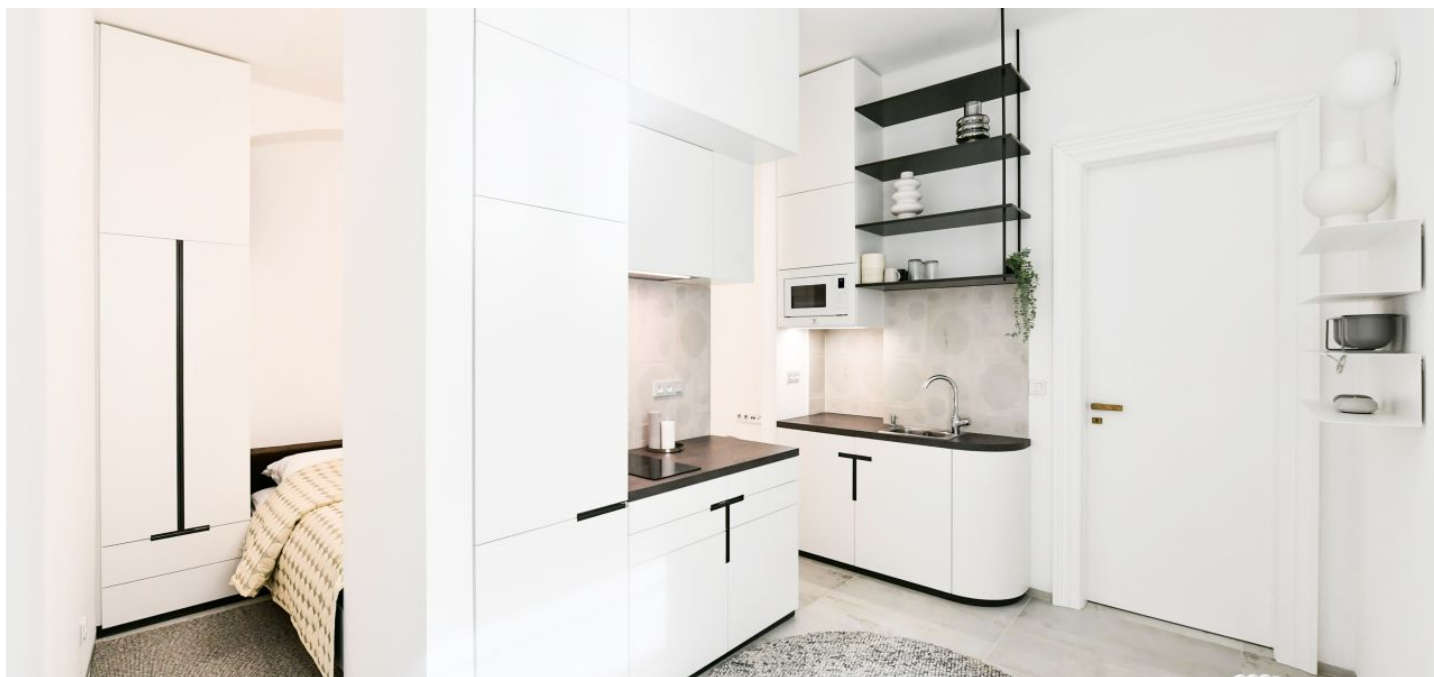

Byt 1+kk

30 m², Praha 1, Nové Město, Navrátilova

Pronajato