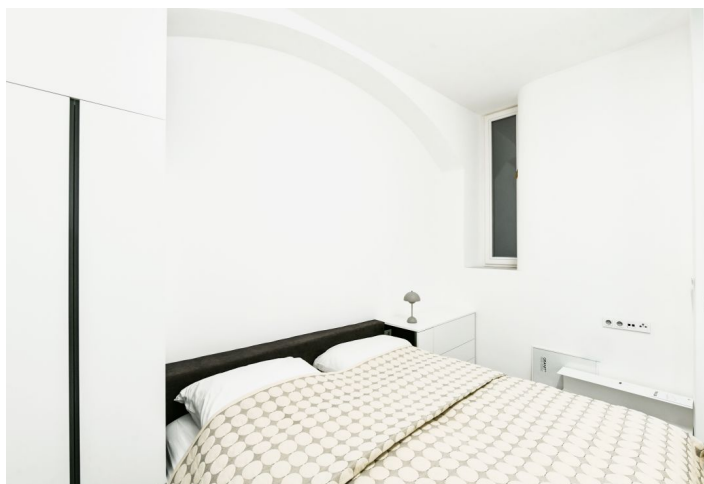

Byt 1+kk

30 m², Praha 1, Nové Město, Navrátilova

Pronajato