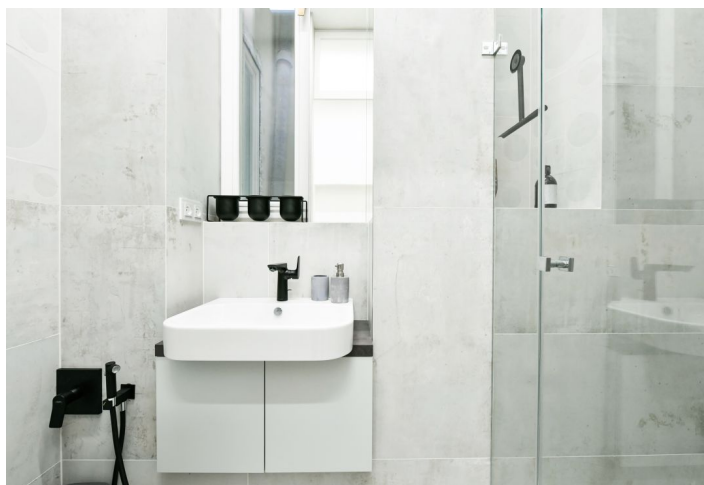

Nabízíme k pronájmu luxusní, kompletně zařízenou designovou garsoniéru, situovanou v 1. patře rohového bytového domu bez výtahu. Budova stojí v centru Prahy nedaleko Novoměstské radnice, 3 minuty chůze od stanice metra a zastávek tramvají na Karlově náměstí a 7 minut od metra Můstek na Václavském náměstí, v lokalitě s plnou občanskou vybaveností a službami v bezprostředním okolí.

Interiér tvoří obývací pokoj s plně vybavenou kuchyní a jídelním prostorem, ložnicová část oddělená příčkou, koupelna (sprchový kout, toaleta) a vstupní chodba.

Vytápěná kameninová dlažba, vestavěné úložné prostory, elektrický kotel, pračka, indukční varná deska, mikrovlnná trouba. K dispozici od dubna 2023.