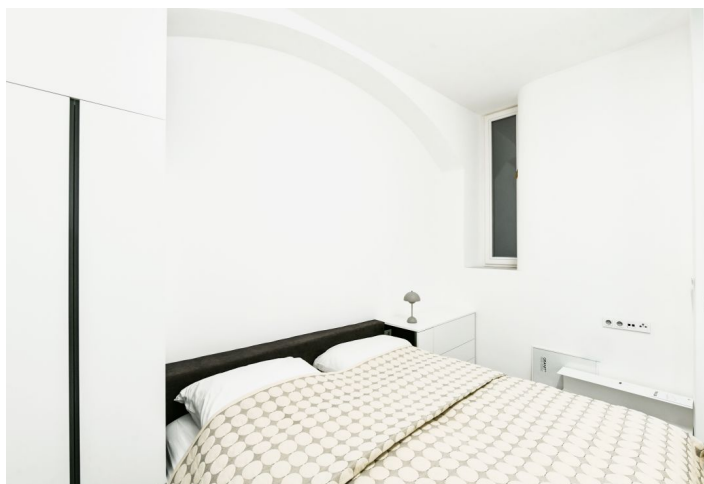

Nabízíme k pronájmu luxusní, kompletně zařízenou designovou garsoniéru, situovanou v 1. patře rohového bytového domu bez výtahu. Budova stojí v centru Prahy nedaleko Novoměstské radnice, 3 minuty chůze od stanice metra a zastávek tramvají na Karlově náměstí a 7 minut od metra Můstek na Václavském náměstí, v lokalitě s plnou občanskou vybaveností a službami v bezprostředním okolí.

Interiér tvoří obývací pokoj s plně vybavenou kuchyní a jídelním prostorem, ložnicová část oddělená příčkou, koupelna (sprchový kout, toaleta) a vstupní chodba.

Vytápěná kameninová dlažba, vestavěné úložné prostory, elektrický kotel, pračka, indukční varná deska, mikrovlnná trouba. K dispozici od dubna 2023.