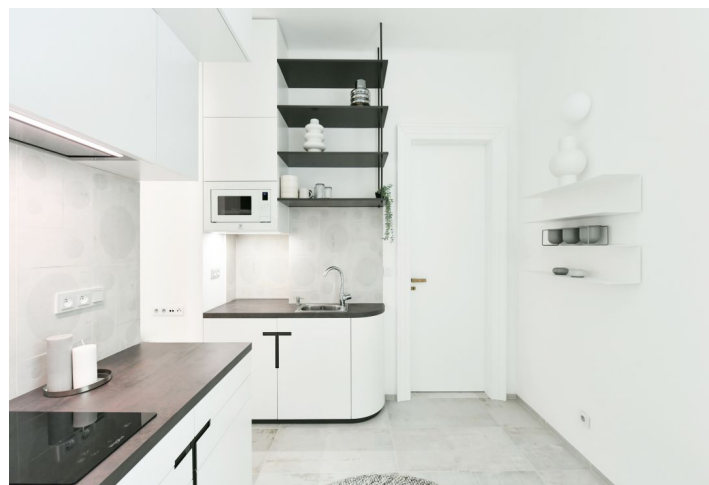

Byt 1+kk

30 m², Praha 1, Nové Město, Navrátilova

Pronajato