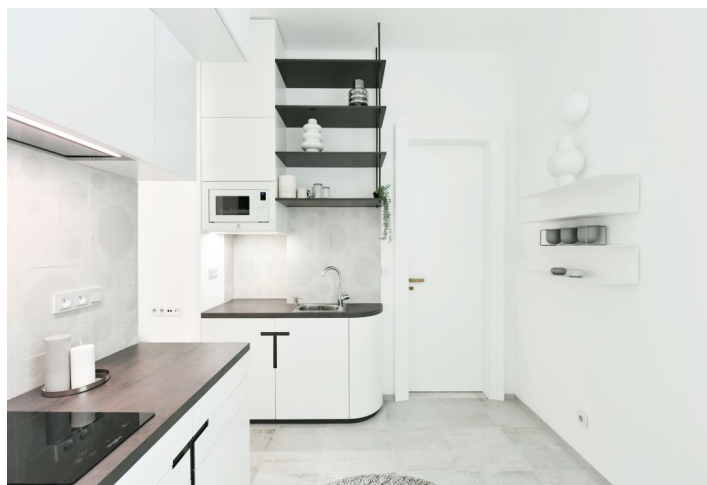

Nabízíme k pronájmu luxusní, kompletně zařízenou designovou garsoniéru, situovanou v 1. patře rohového bytového domu bez výtahu. Budova stojí v centru Prahy nedaleko Novoměstské radnice, 3 minuty chůze od stanice metra a zastávek tramvají na Karlově náměstí a 7 minut od metra Můstek na Václavském náměstí, v lokalitě s plnou občanskou vybaveností a službami v bezprostředním okolí.

Interiér tvoří obývací pokoj s plně vybavenou kuchyní a jídelním prostorem, ložnicová část oddělená příčkou, koupelna (sprchový kout, toaleta) a vstupní chodba.

Vytápěná kameninová dlažba, vestavěné úložné prostory, elektrický kotel, pračka, indukční varná deska, mikrovlnná trouba. K dispozici od dubna 2023.