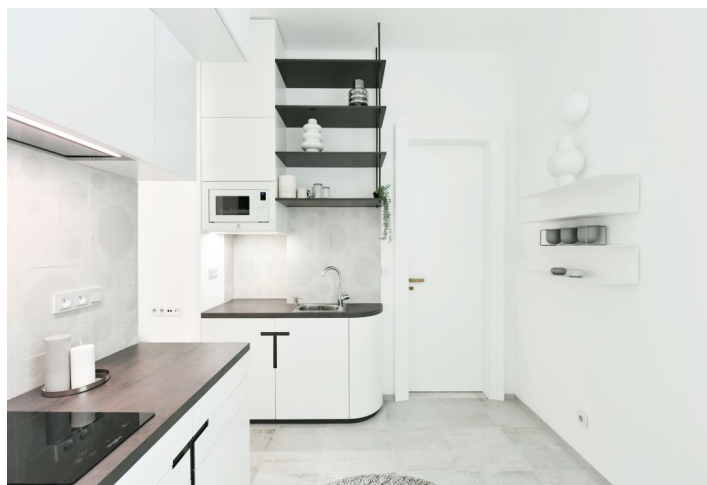

Byt 1+kk

30 m², Praha 1, Nové Město, Navrátilova

Pronajato