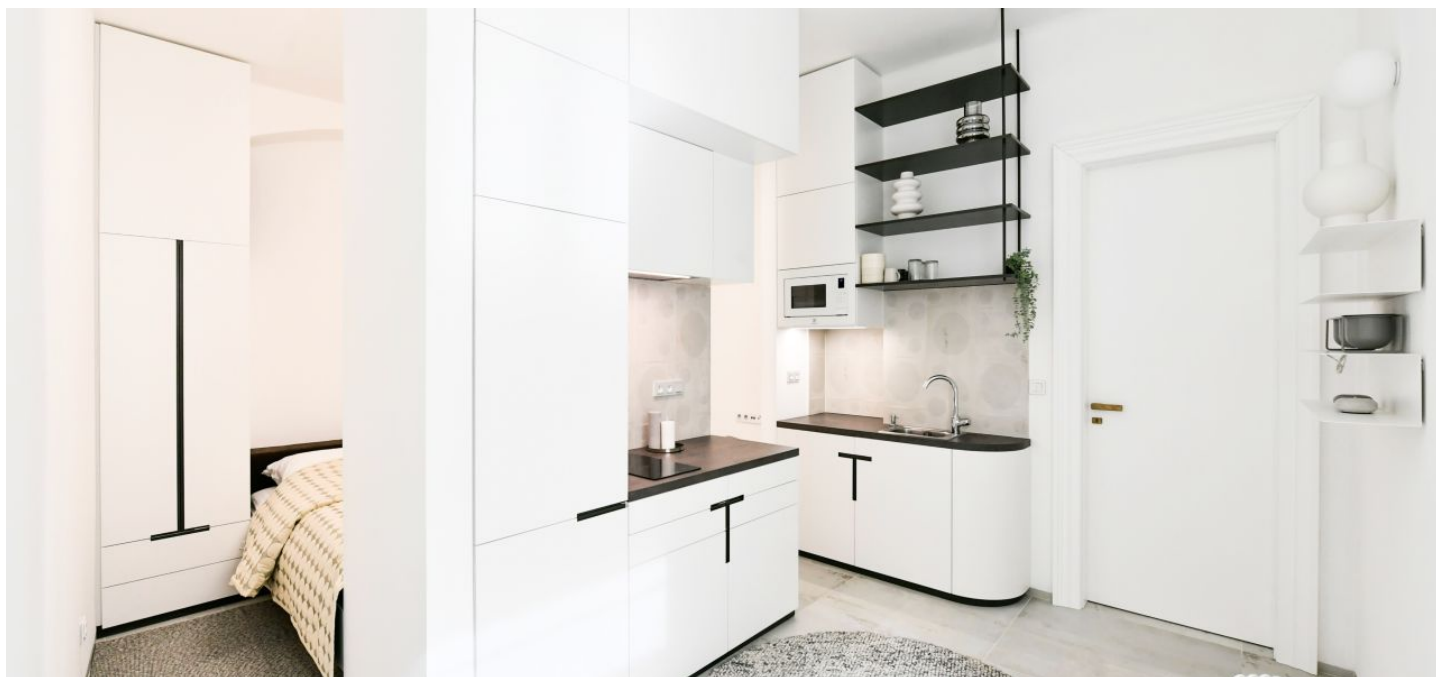

Nabízíme k pronájmu luxusní, kompletně zařízenou designovou garsoniéru, situovanou v 1. patře rohového bytového domu bez výtahu. Budova stojí v centru Prahy nedaleko Novoměstské radnice, 3 minuty chůze od stanice metra a zastávek tramvají na Karlově náměstí a 7 minut od metra Můstek na Václavském náměstí, v lokalitě s plnou občanskou vybaveností a službami v bezprostředním okolí.

Interiér tvoří obývací pokoj s plně vybavenou kuchyní a jídelním prostorem, ložnicová část oddělená příčkou, koupelna (sprchový kout, toaleta) a vstupní chodba.

Vytápěná kameninová dlažba, vestavěné úložné prostory, elektrický kotel, pračka, indukční varná deska, mikrovlnná trouba. K dispozici od dubna 2023.