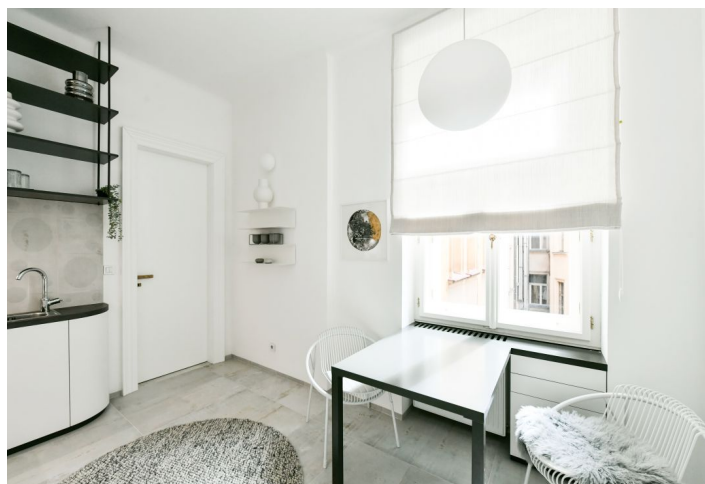

Byt 1+kk

30 m², Praha 1, Nové Město, Navrátilova

Pronajato