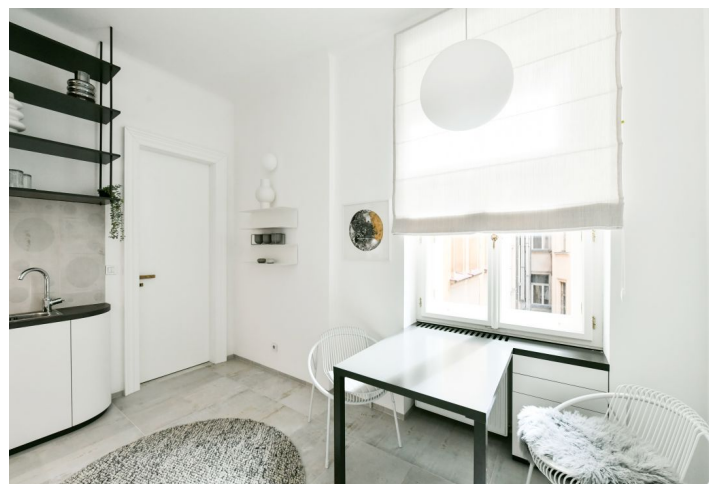

Byt 1+kk

30 m², Praha 1, Nové Město, Navrátilova

Pronajato