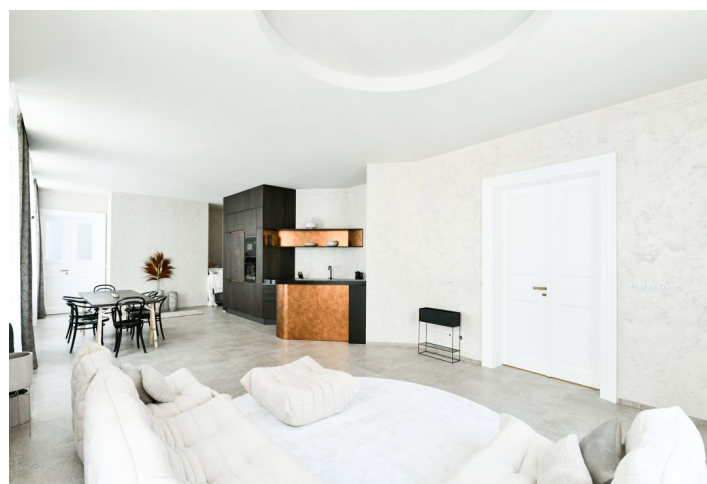

Byt 3+kk

105 m², Praha 1, Nové Město, Navrátilova

Pronajato