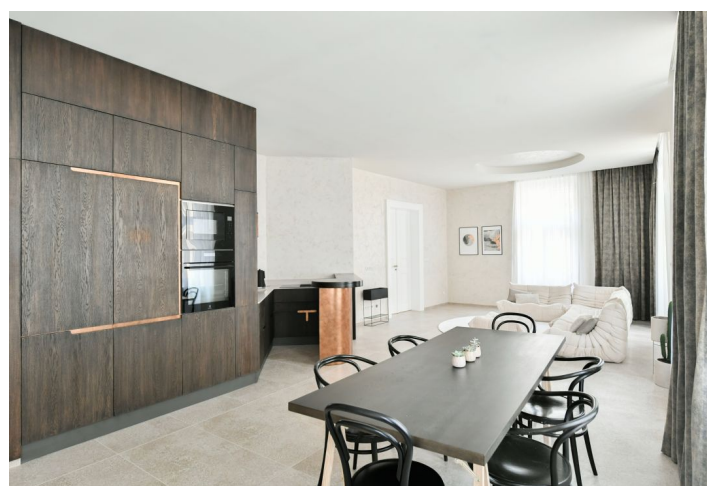

Byt 3+kk

105 m², Praha 1, Nové Město, Navrátilova

Pronajato