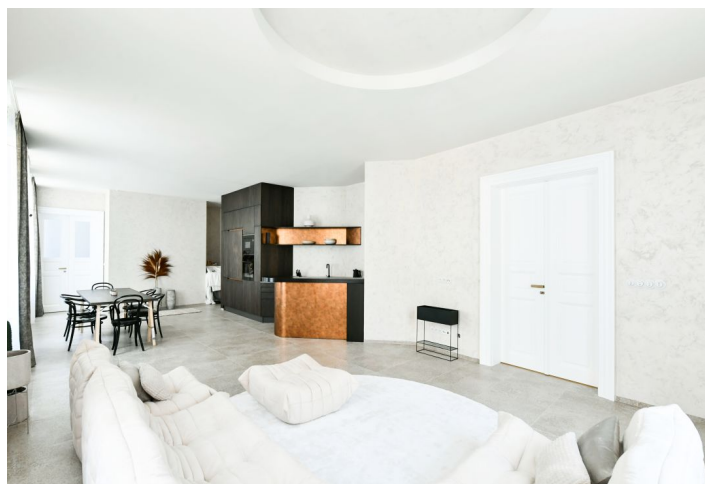

Byt 3+kk

105 m², Praha 1, Nové Město, Navrátilova

Pronajato