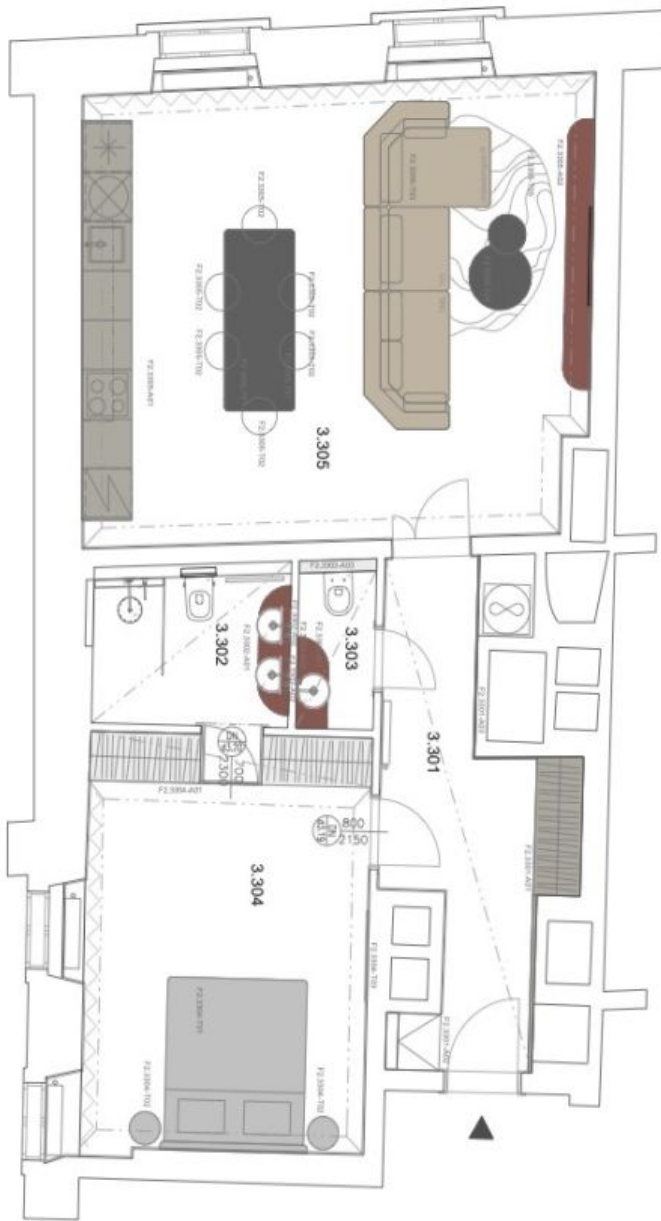

Byt 2+kk

73 m², Praha 1, Malá Strana, Na Kampě

Pronajato

Byt 2+kk

73 m², Praha 1, Malá Strana, Na Kampě

Pronajato

Celková plocha	73 m ²
Parkování	-
Sklep	-
Poplatky za služby	Záloha na společné služby a spotřebu energií se hradí zvlášť.
PENB	G
Referenční číslo	43122
K dispozici od	Ihned

Nabízíme k pronájmu plně zařízený klimatizovaný designový byt, situovaný ve 2. patře kompletně nově zrekonstruované rezidence s recepcí, saunou a posilovnou. Historická budova původně ze 17. století stojí v sousedství Karlova mostu a Čertovky na ostrově Kampa na Malé Straně, v půvabné lokalitě v pěším dosahu Pražského hradu a Starého města. Občanská vybavenost je dostupná v blízkém okolí, pár minut chůze od domu je vzdálena stanice metra Malostranská.

Luxusní interiér tvoří obývací pokoj s jídelním prostorem a plně vybavenou kuchyní, ložnice s en-suite koupelnou (sprchový kout, toaleta), toaleta pro hosty a vstupní hala.

Špičkové materiály a provedení, nové vybavení, klimatizace, dřevěné parketové podlahy, dlažba, vestavěné skříně, plynový kotel, spotřebiče Miele, pračka, sušička. Možnost zajistit úklid vč. výměny ložního prádla za dodatečný poplatek. Možnost střednědobého pronájmu za vyšší nájemné (min. 3 měsíce).

* Výměra jednotky dle občanského zákoníku.

Plocha je tvořena součtem celé plochy jednotky a ohraničená obvodovými zdmi.

Byt 2+kk

73 m², Praha 1, Malá Strana, Na Kampě

Pronajato

- LEGENDA MATERIÁLŮ
- KERAMICKÁ LAJKA POLYKAMNĚ ŽB
 - POKLADKOVÝ
 - KERAMICKÁ LAJKA POLYKAMNĚ ŽB
 - BRANIKOVÁ S 300x300 N
 - KERAMICKÁ LAJKA POLYKAMNĚ ŽB
 - BRANIKOVÁ S 300x300 N
 - KERAMICKÁ LAJKA POLYKAMNĚ ŽB
 - BRANIKOVÁ S 300x300 N
 - PLYN. JAKOSTI. KAMNĚKOVANÝ
 - KAMNĚKOVANÝ
 - POKROVNÍ DESKA A OKENNÍ ODČIŠŤOVACÍ
 - PRÁSKAVÝ POKROVNÍ KAMNĚKOVANÝ
 - DESKA NA DVOU LAMPELISŤOVACÍ, 1x 12 cm
 - KAPKOTVORNÝ PRÁSKAVÝ ŽELEZ. 12 cm