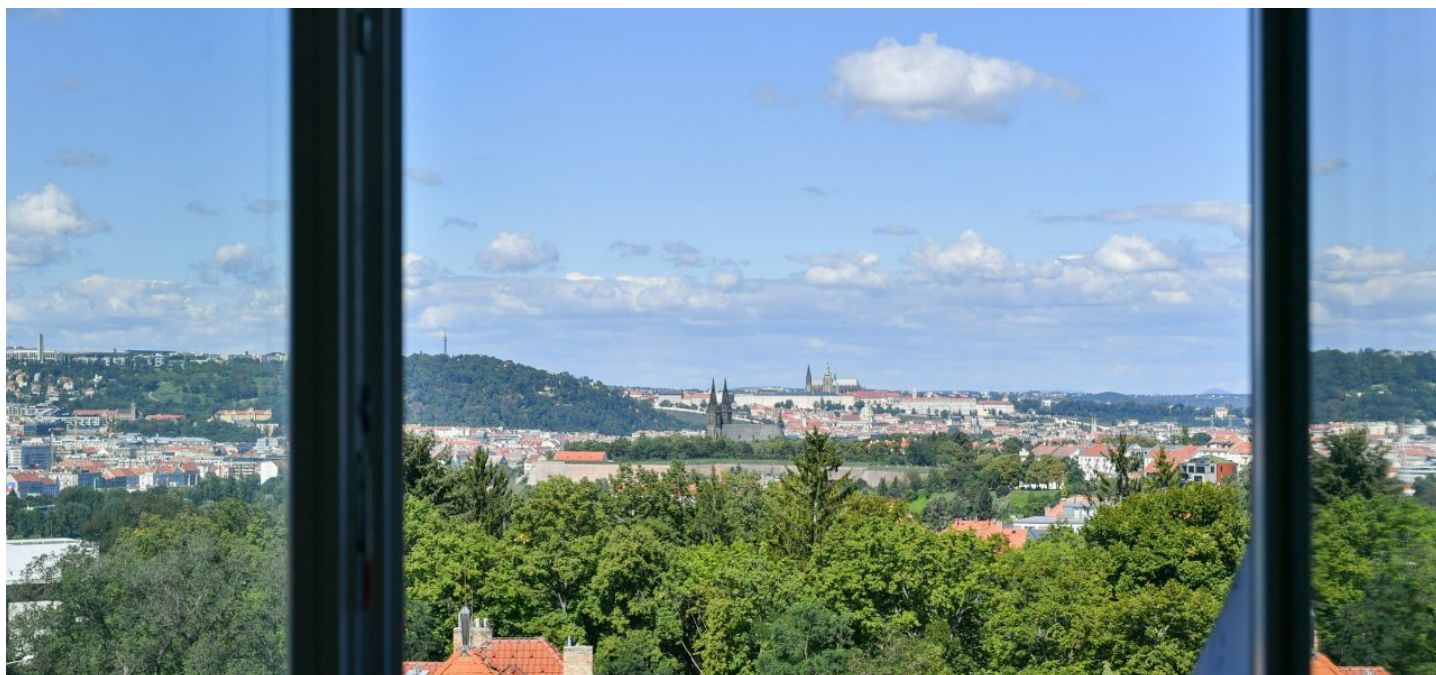

Byt 4+1

170 m², Praha 4, Podolí, Na Klauďance

Pronajato