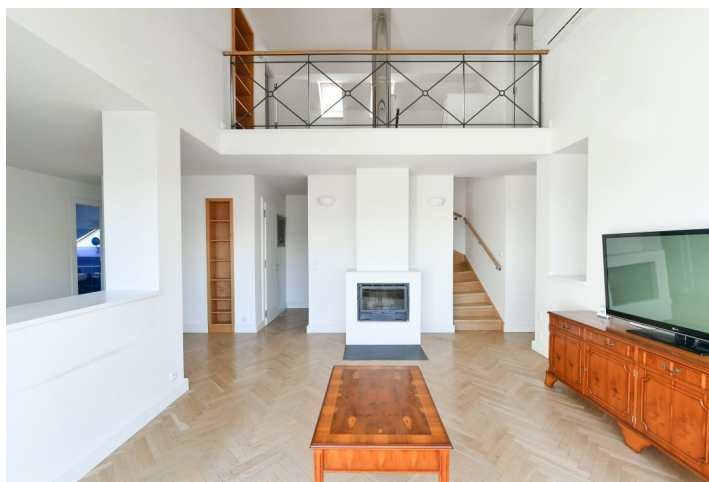

Byt 4+1

170 m², Praha 4, Podolí, Na Klauďance

Pronajato