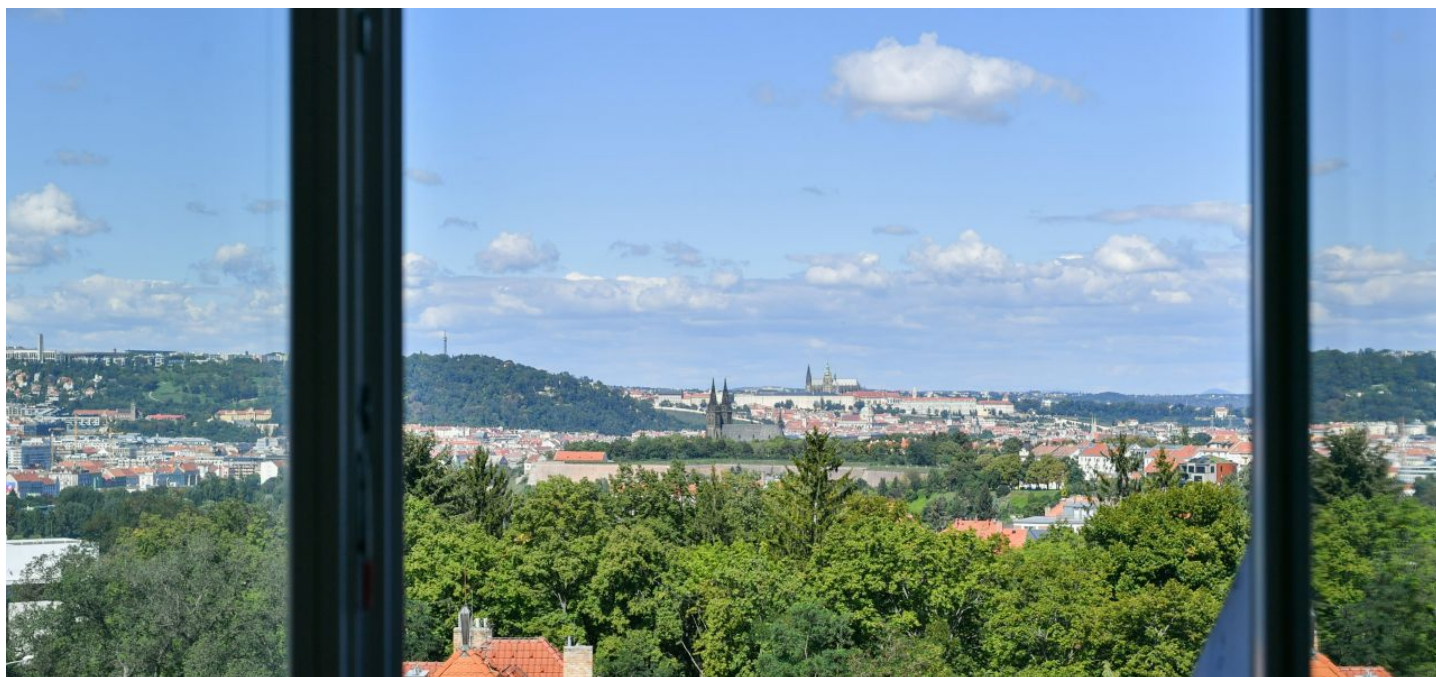

Byt 4+1

170 m², Praha 4, Podolí, Na Klauďance

Pronajato