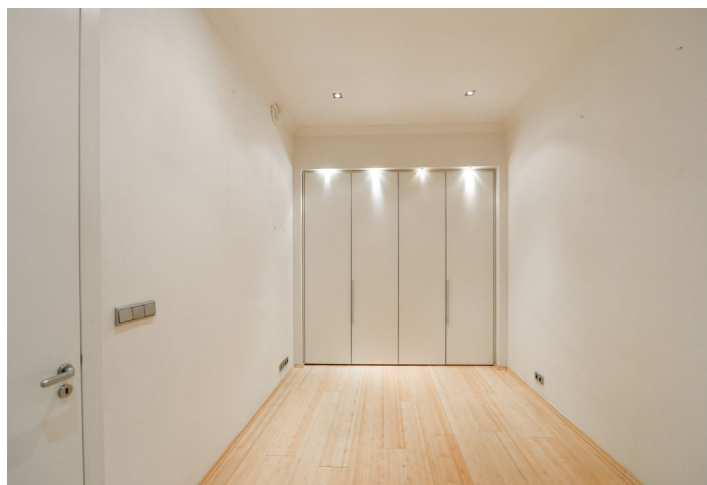

Byt 3+kk

95 m², Praha 5, Smíchov, Kroftova

Prodáno