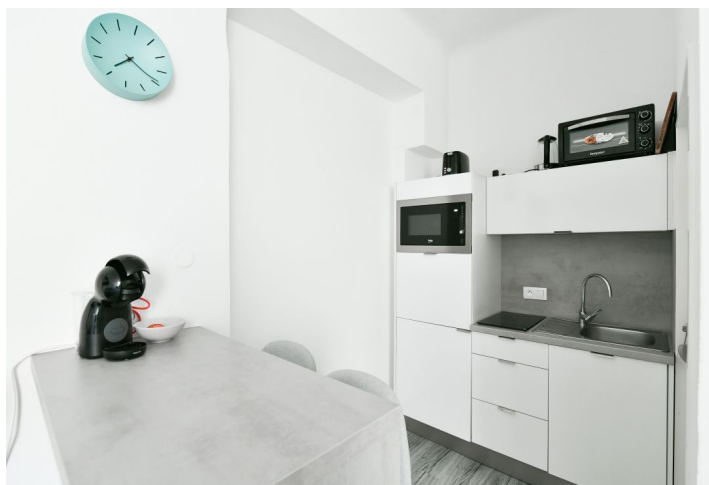

Byt 2+kk

Prodáno

36 m², Praha 1, Nové Město, Školská