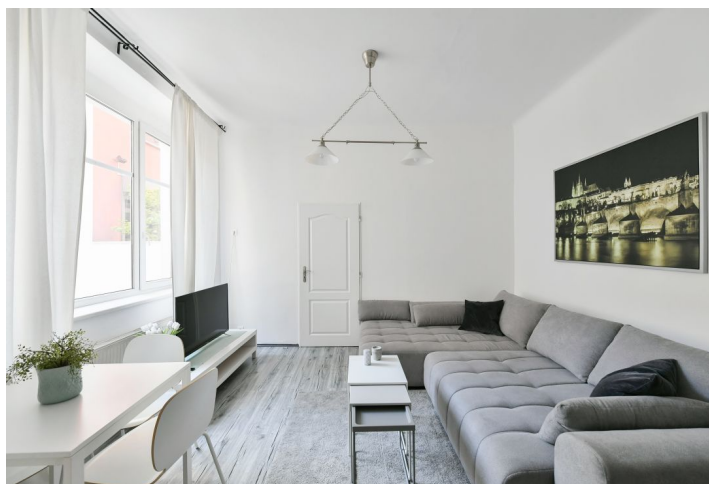

Byt 2+kk

Prodáno

36 m², Praha 1, Nové Město, Školská