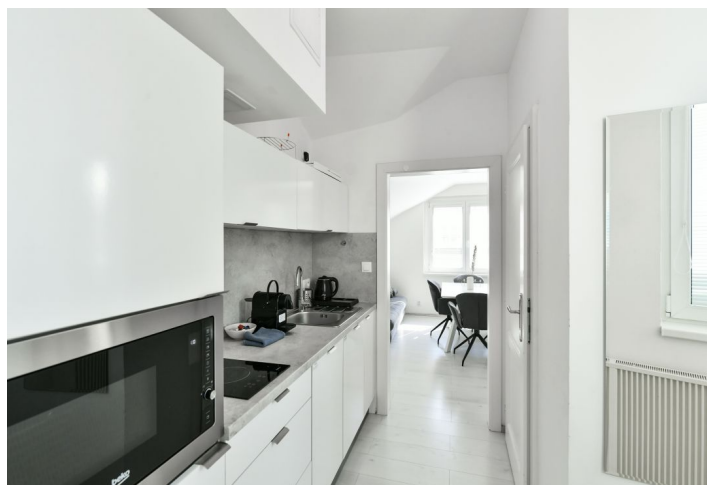

Byt 2+kk

55 m², Praha 1, Nové Město, Školská

Prodáno