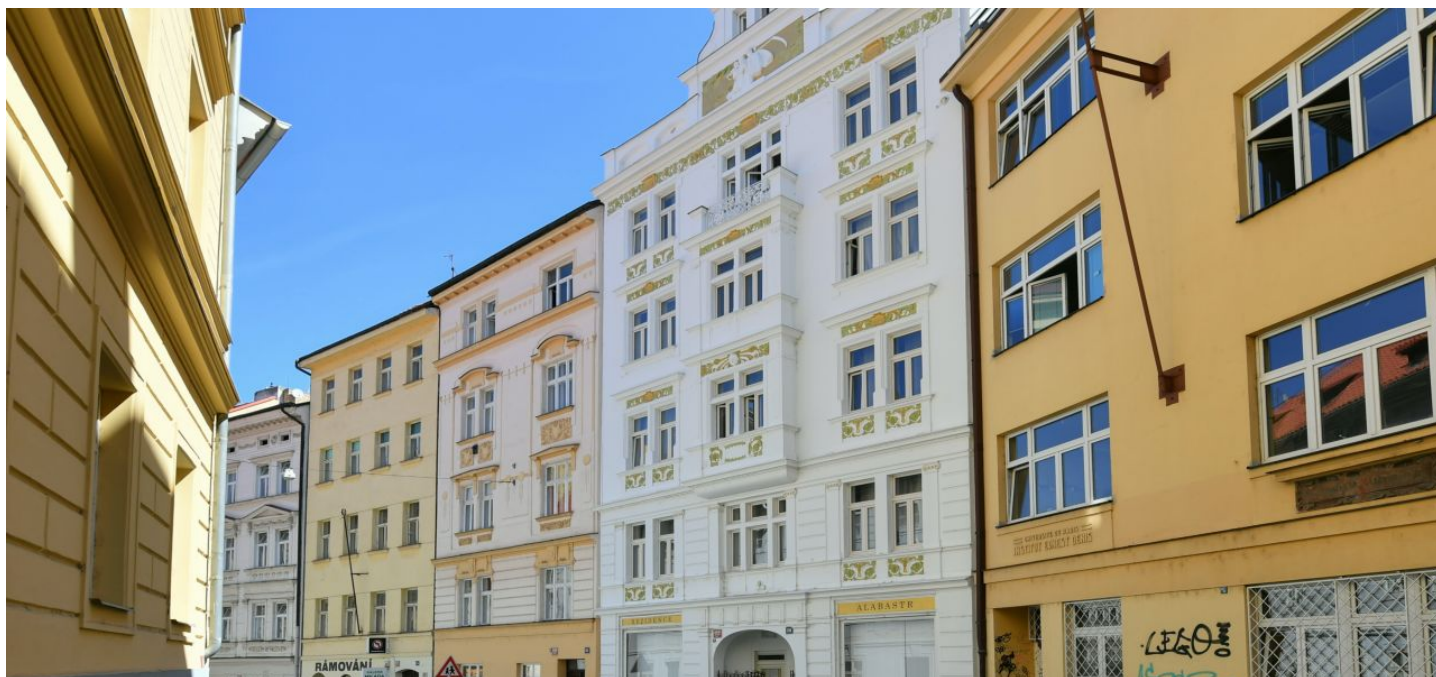

Byt 2+kk

55 m², Praha 1, Nové Město, Školská

Prodáno

Byt 2+kk

55 m², Praha 1, Nové Město, Školská

Prodáno

Celková plocha	55 m ²
Parkování	-
Sklep	-
PENB	G
Referenční číslo	43074

Klimatizovaný světlý podkrovní byt s malou zimní zahradou je součástí elegantního bytového domu se zdobnou fasádou, stojícího v historickém centru Nového Města, v klidné jednosměrné ulici nedaleko Václavského i Karlova náměstí s parkovou úpravou.

Lokalita vyniká množstvím restaurací, kaváren a klubů, funguje zde **kino Francouzského institutu i divadla** v Řeznické, Komedie, Kalich, Ypsilon nebo Studio Dva, blízko je **Národní muzeum**. Místo je skvěle dostupné, a to všemi linkami metra i tramvajemi, v peším dosahu je také Hlavní nádraží.