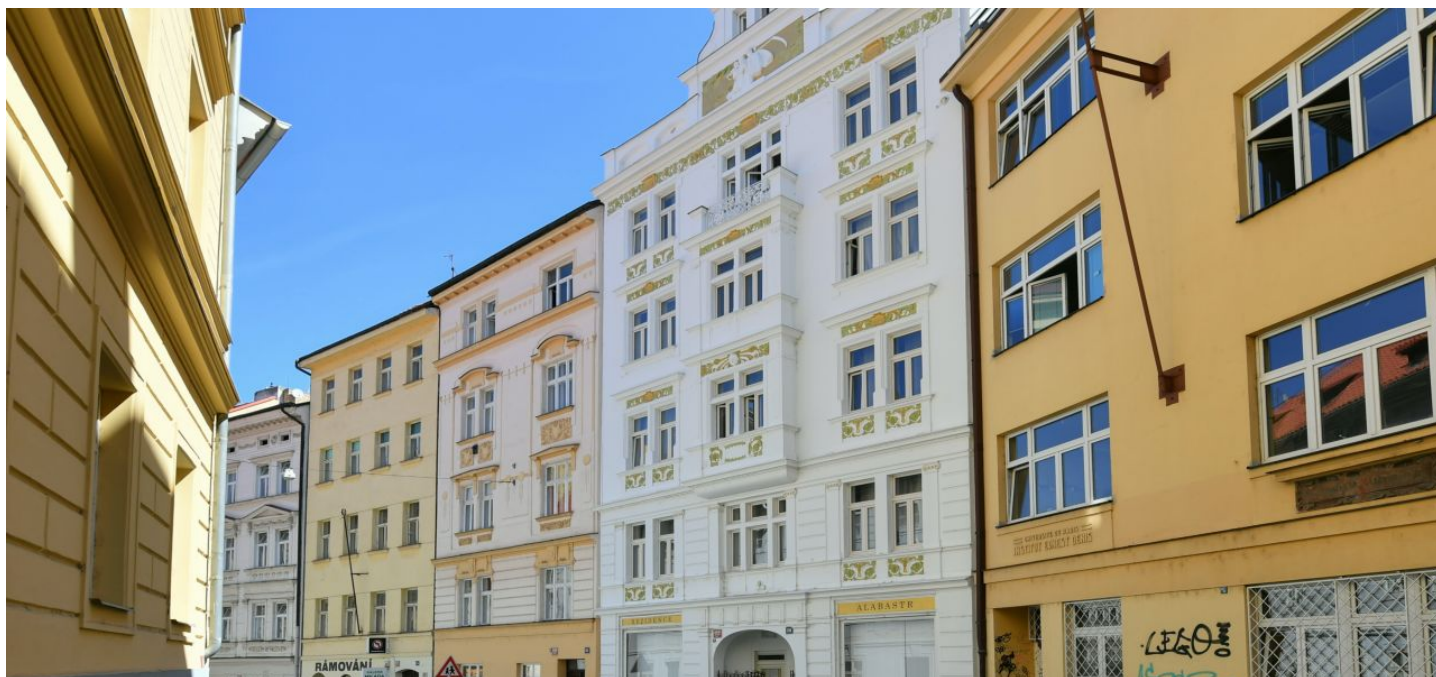

Byt 2+kk

55 m², Praha 1, Nové Město, Školská

9 900 000 Kč | 405 987 €

**Byt 2+kk**55 m², Praha 1, Nové Město, Školská**9 900 000 Kč | 405 987 €**

Celková plocha	55 m ²
Parkování	-
Sklep	-
PENB	G
Referenční číslo	43074

Klimatizovaný světlý podkrovní byt s malou zimní zahradou je součástí elegantního bytového domu se zdobnou fasádou, stojícího v historickém centru Nového Města, v klidné jednosměrné ulici nedaleko Václavského i Karlova náměstí s parkovou úpravou.

Lokalita vyniká množstvím restaurací, kaváren a klubů, funguje zde **kino Francouzského institutu i divadla** v Řeznické, Komedie, Kalich, Ypsilon nebo Studio Dva, blízko je **Národní muzeum**. Místo je skvěle dostupné, a to všemi linkami metra i tramvajemi, v peším dosahu je také Hlavní nádraží.