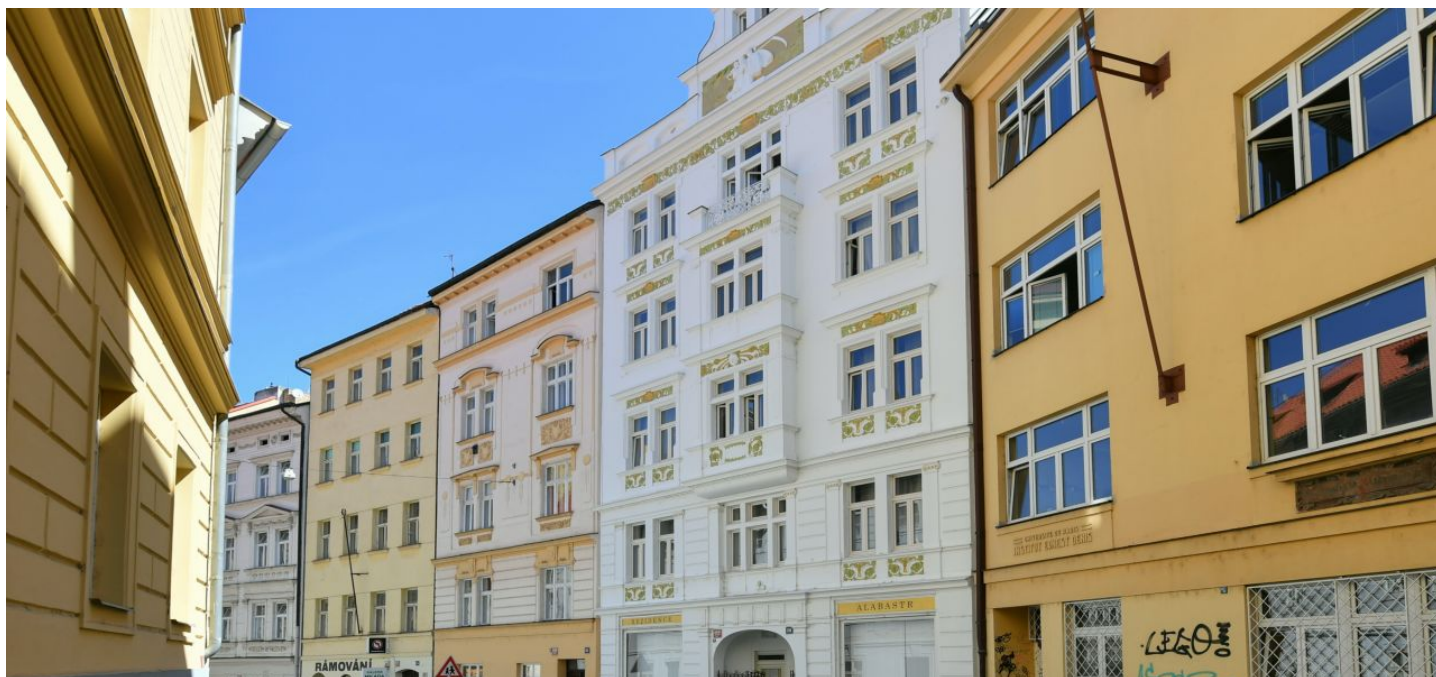

Byt 2+kk

55 m², Praha 1, Nové Město, Školská

Prodáno

**Byt 2+kk**55 m², Praha 1, Nové Město, Školská**Prodáno**

Celková plocha	55 m ²
Parkování	-
Sklep	-
PENB	G
Referenční číslo	43074

Klimatizovaný světlý podkrovní byt s malou zimní zahradou je součástí elegantního bytového domu se zdobnou fasádou, stojícího v historickém centru Nového Města, v klidné jednosměrné ulici nedaleko Václavského i Karlova náměstí s parkovou úpravou.

Lokalita vyniká množstvím restaurací, kaváren a klubů, funguje zde **kino Francouzského institutu i divadla** v Řeznické, Komedie, Kalich, Ypsilon nebo Studio Dva, blízko je **Národní muzeum**. Místo je skvěle dostupné, a to všemi linkami metra i tramvajemi, v pěším dosahu je také Hlavní nádraží.