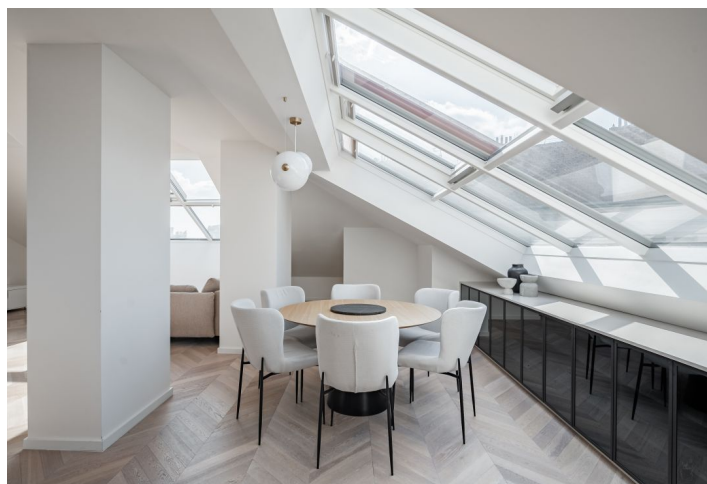

Byt 4+kk

119.7 m², Praha 2, Vinohrady, Šafaříkova

Pronajato