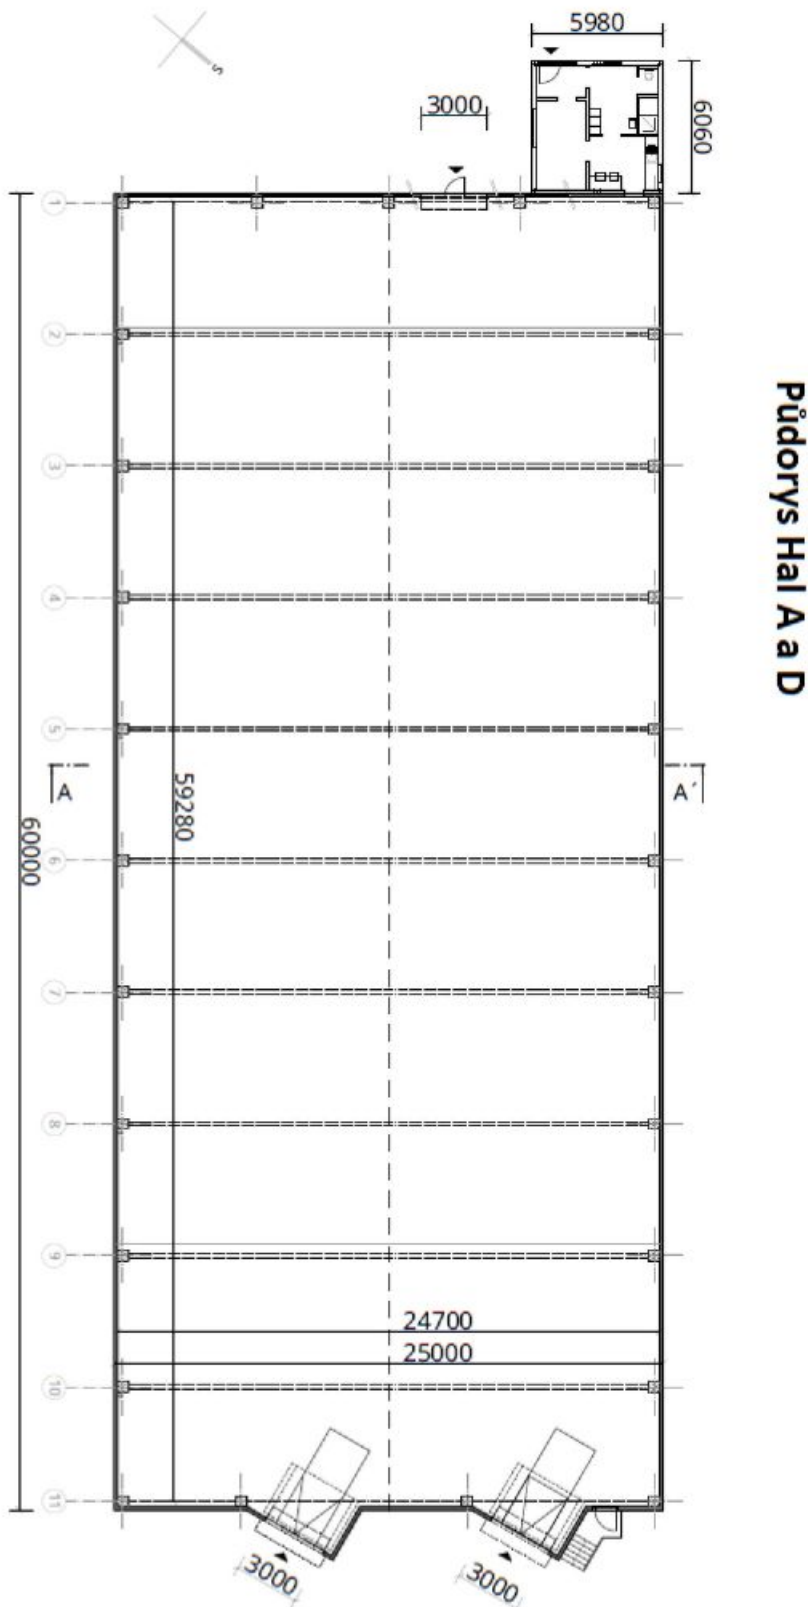

Skladové prostory

1 481 m², Vyškov, Rousínov, Tománkova

Pronajato