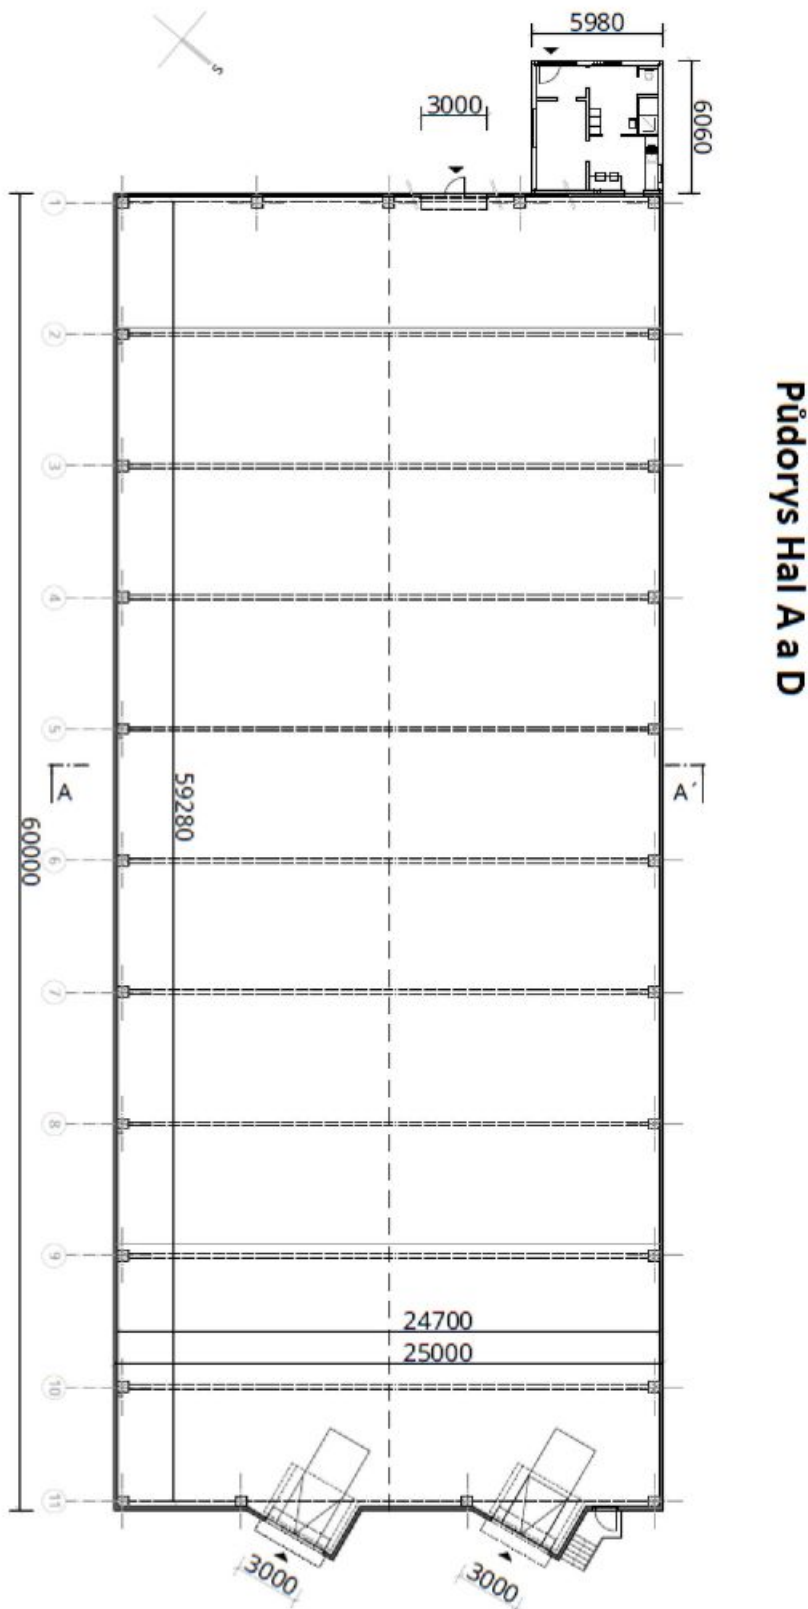

Řez Hal A, B, C, D