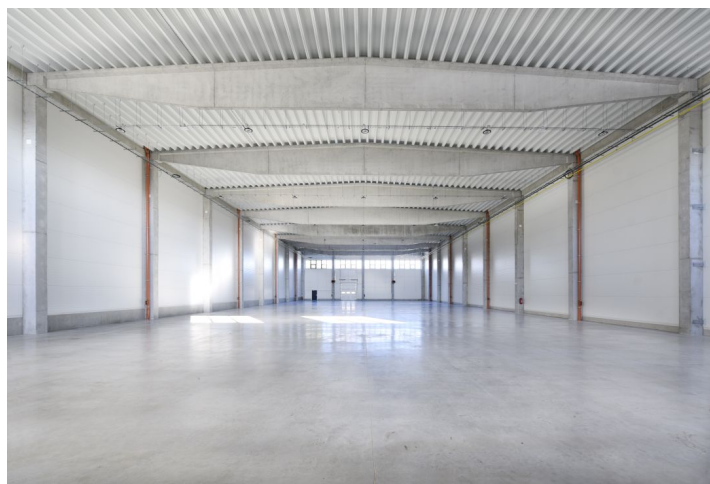

## Skladové prostory

1 481 m<sup>2</sup>, Vyškov, Rousínov, Tománkova

Pronajato

Poplatky za služby	1 EUR za m <sup>2</sup> / měsíčně
Celková plocha	1 481 m <sup>2</sup>
Volná plocha k pronájmu	1 481 m <sup>2</sup>
Čistá výška stropu	9,8 m
Nosnost podlah	10 t/m <sup>2</sup>
Modul sloupů	—
Konstrukce	Železobetonová konstrukce
PENB	G
Referenční číslo	42997

### Vybavení a služby:

- nová elektroinstalace a osvětlení
- plynové vytápění
- světlá výška stropu 9,8 m
- nosnost podlahy 10 t/m<sup>2</sup>
- nákladová rampa
- manipulační plocha
- sekční vrata
- možnost přímého vjezdu pro dodávky
- parkování kamionů v areálu
- parkování osobních aut před areálem