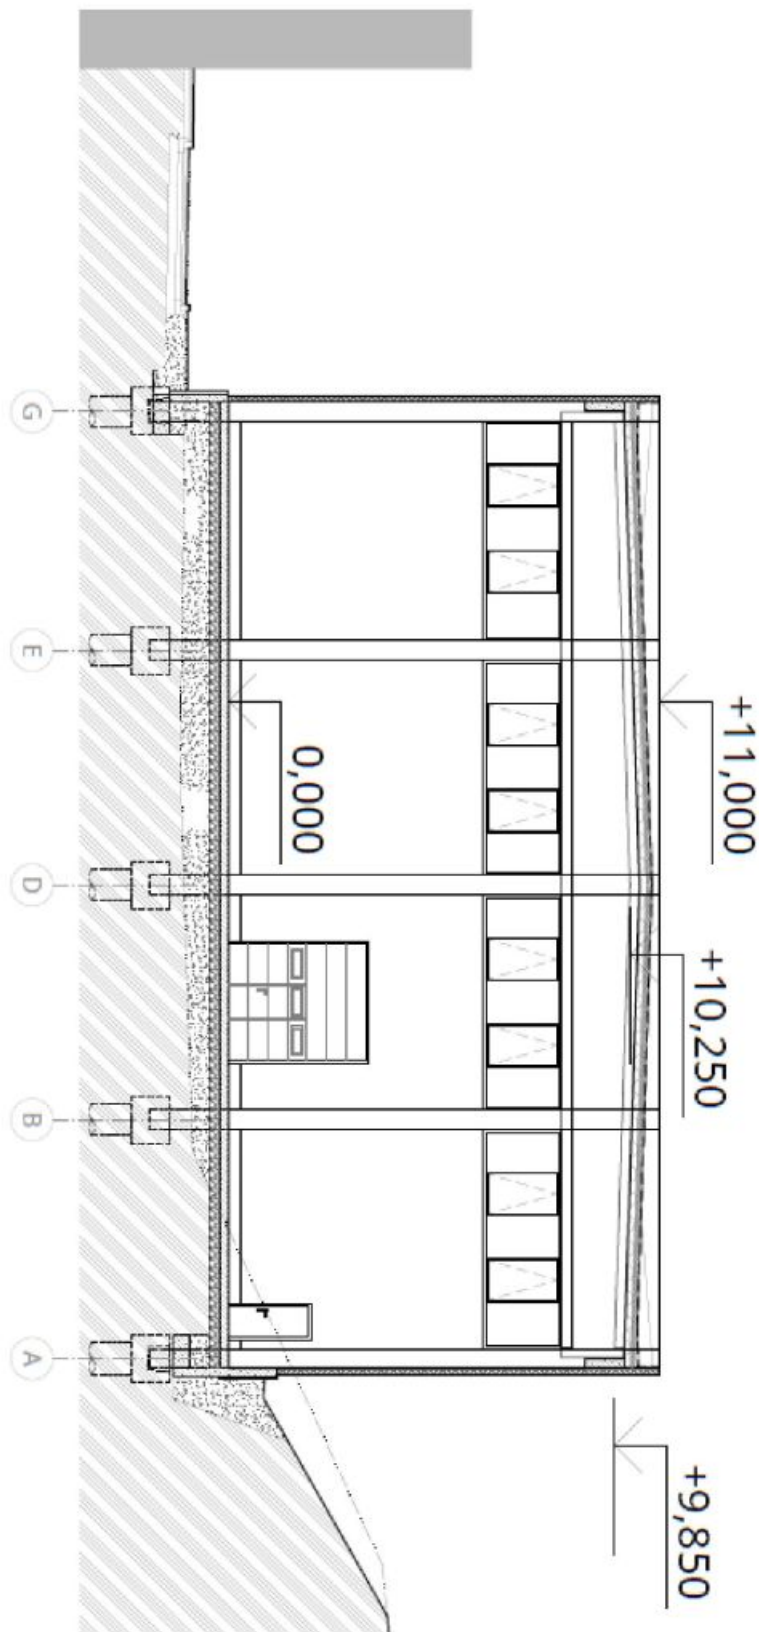

## Skladové prostory

1 481 m<sup>2</sup>, Vyškov, Rousínov, Tománkova

Pronajato

Poplatky za služby	1 EUR za m <sup>2</sup> / měsíčně
Celková plocha	1 481 m <sup>2</sup>
Volná plocha k pronájmu	1 481 m <sup>2</sup>
Čistá výška stropu	9,8 m
Nosnost podlah	10 t/m <sup>2</sup>
Modul sloupů	—
Konstrukce	Železobetonová konstrukce
PENB	G
Referenční číslo	42997

### Vybavení a služby:

- nová elektroinstalace a osvětlení
- plynové vytápění
- světlá výška stropu 9,8 m
- nosnost podlahy 10 t/m<sup>2</sup>
- nákladová rampa
- manipulační plocha
- sekční vrata
- možnost přímého vjezdu pro dodávky
- parkování kamionů v areálu
- parkování osobních aut před areálem

## Skladové prostory

1 481 m<sup>2</sup>, Vyškov, Rousínov, Tománkova

Pronajato

# Skladové prostory

1 481 m<sup>2</sup>, Vyškov, Rousínov, Tománkova

Pronajato

Řez Hal A, B, C, D