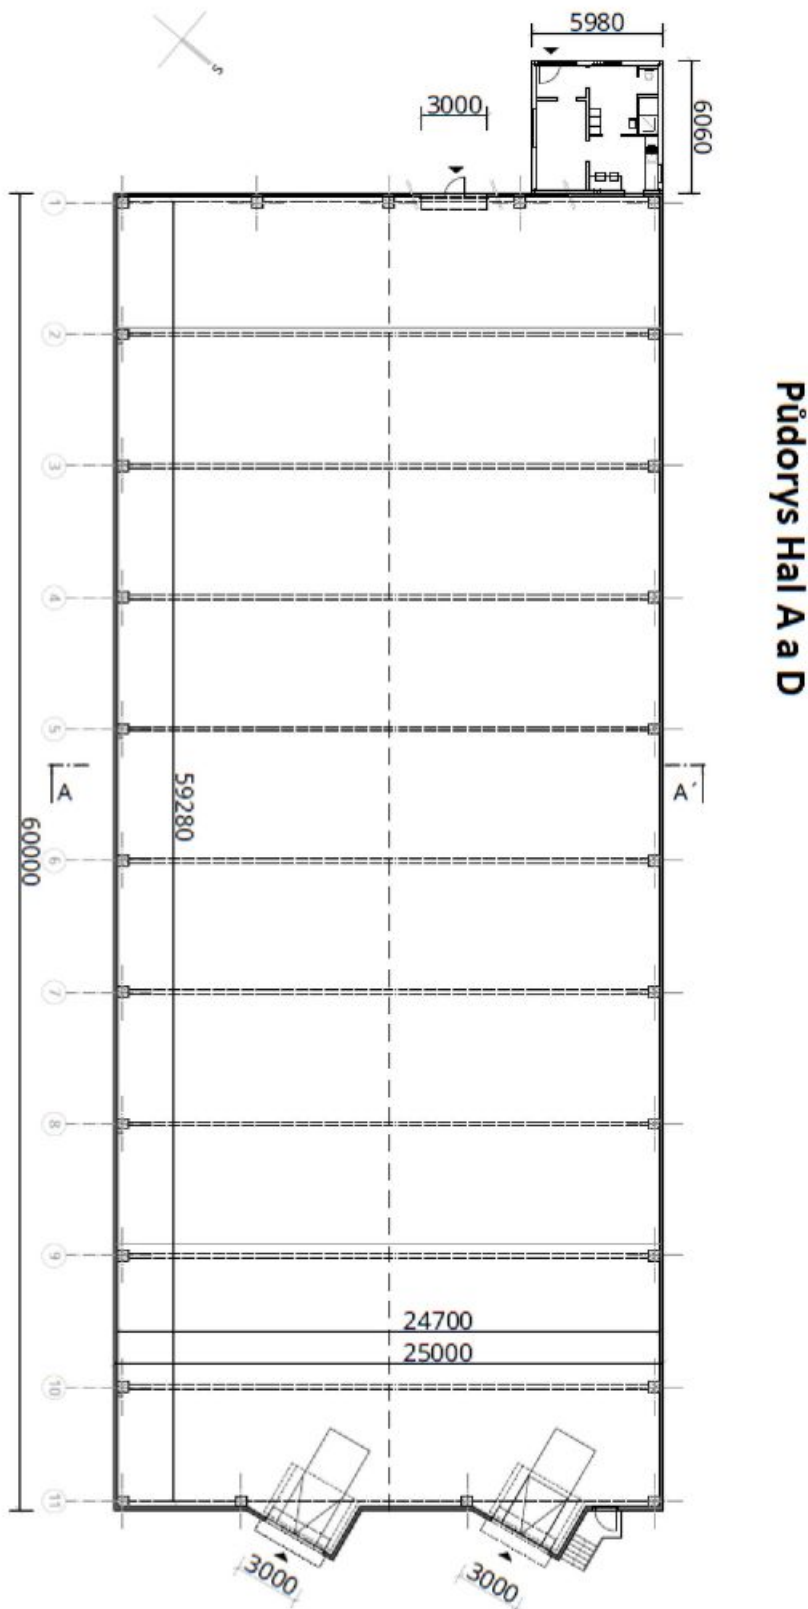

## Skladové prostory

1 481 m<sup>2</sup>, Vyškov, Rousínov, Tománkova

Pronajato

Poplatky za služby	1 EUR za m <sup>2</sup> / měsíčně
Celková plocha	1 481 m <sup>2</sup>
Volná plocha k pronájmu	1 481 m <sup>2</sup>
Čistá výška stropu	9,8 m
Nosnost podlah	10 t/m <sup>2</sup>
Modul sloupů	—
Konstrukce	Železobetonová konstrukce
PENB	G
Referenční číslo	42997

### Vybavení a služby:

- nová elektroinstalace a osvětlení
- plynové vytápění
- světlá výška stropu 9,8 m
- nosnost podlahy 10 t/m<sup>2</sup>
- nákladová rampa
- manipulační plocha
- sekční vrata
- možnost přímého vjezdu pro dodávky
- parkování kamionů v areálu
- parkování osobních aut před areálem

# Skladové prostory

1 481 m<sup>2</sup>, Vyškov, Rousínov, Tománkova

Pronajato

Řez Hal A, B, C, D