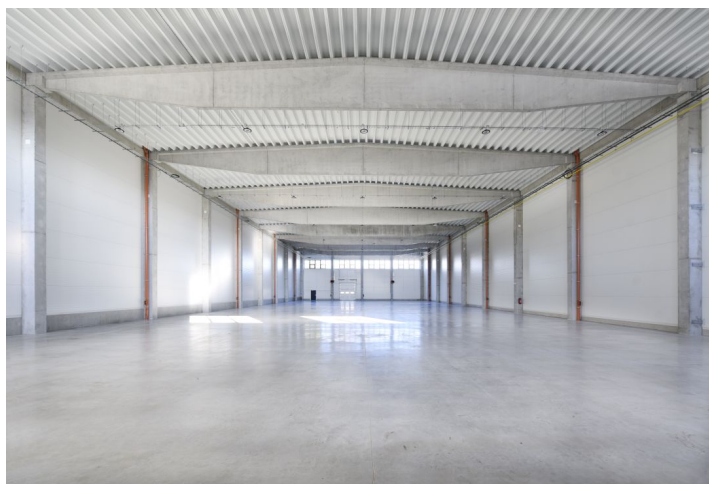

Skladové prostory

1 481 m², Vyškov, Rousínov, Tománkova

Pronajato