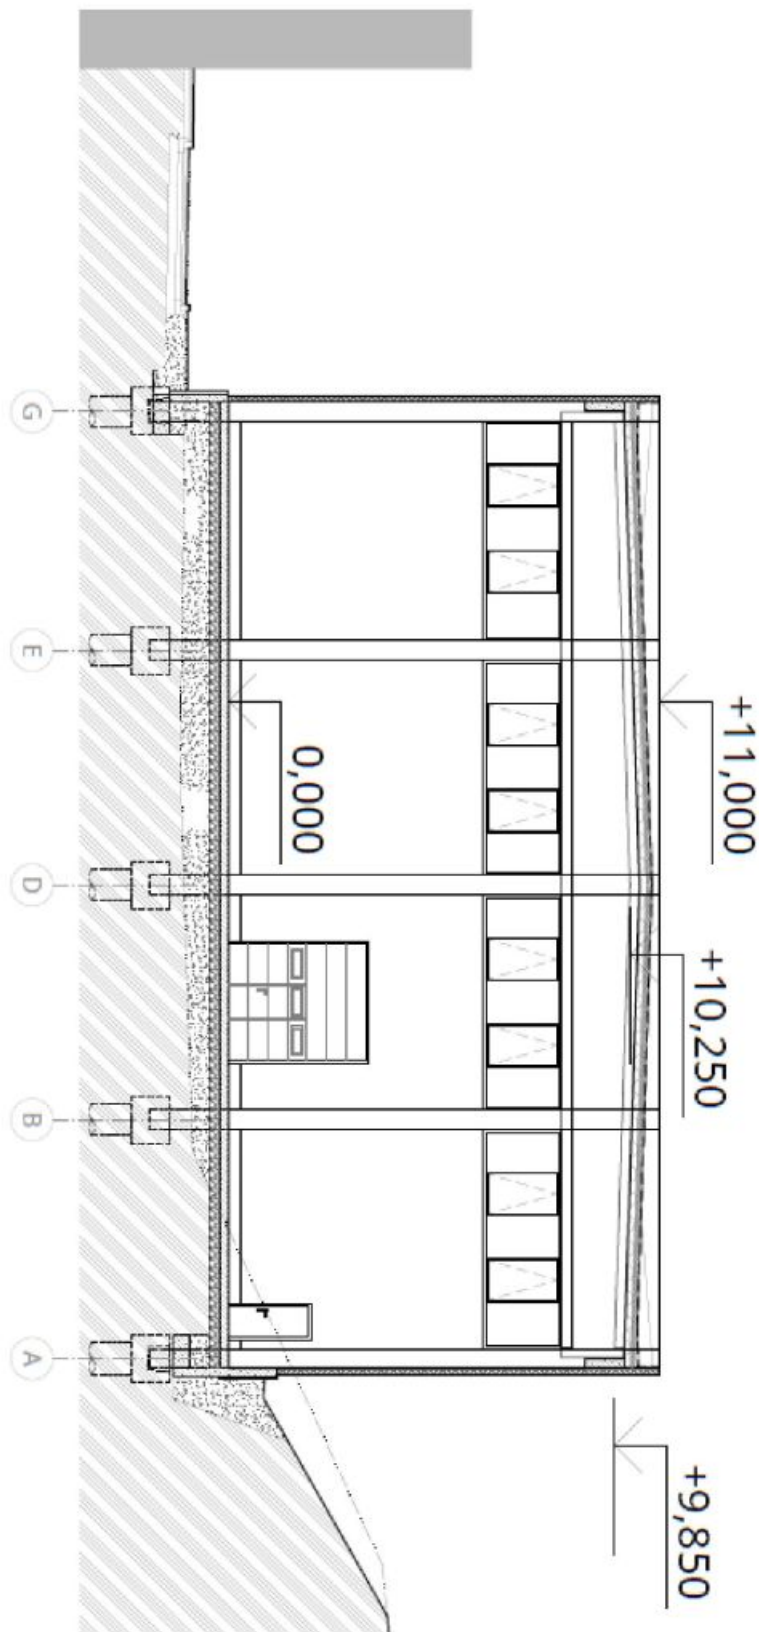

Skladové prostory

1 481 m², Vyškov, Rousínov, Tománkova

Pronajato

Řez Hal A, B, C, D