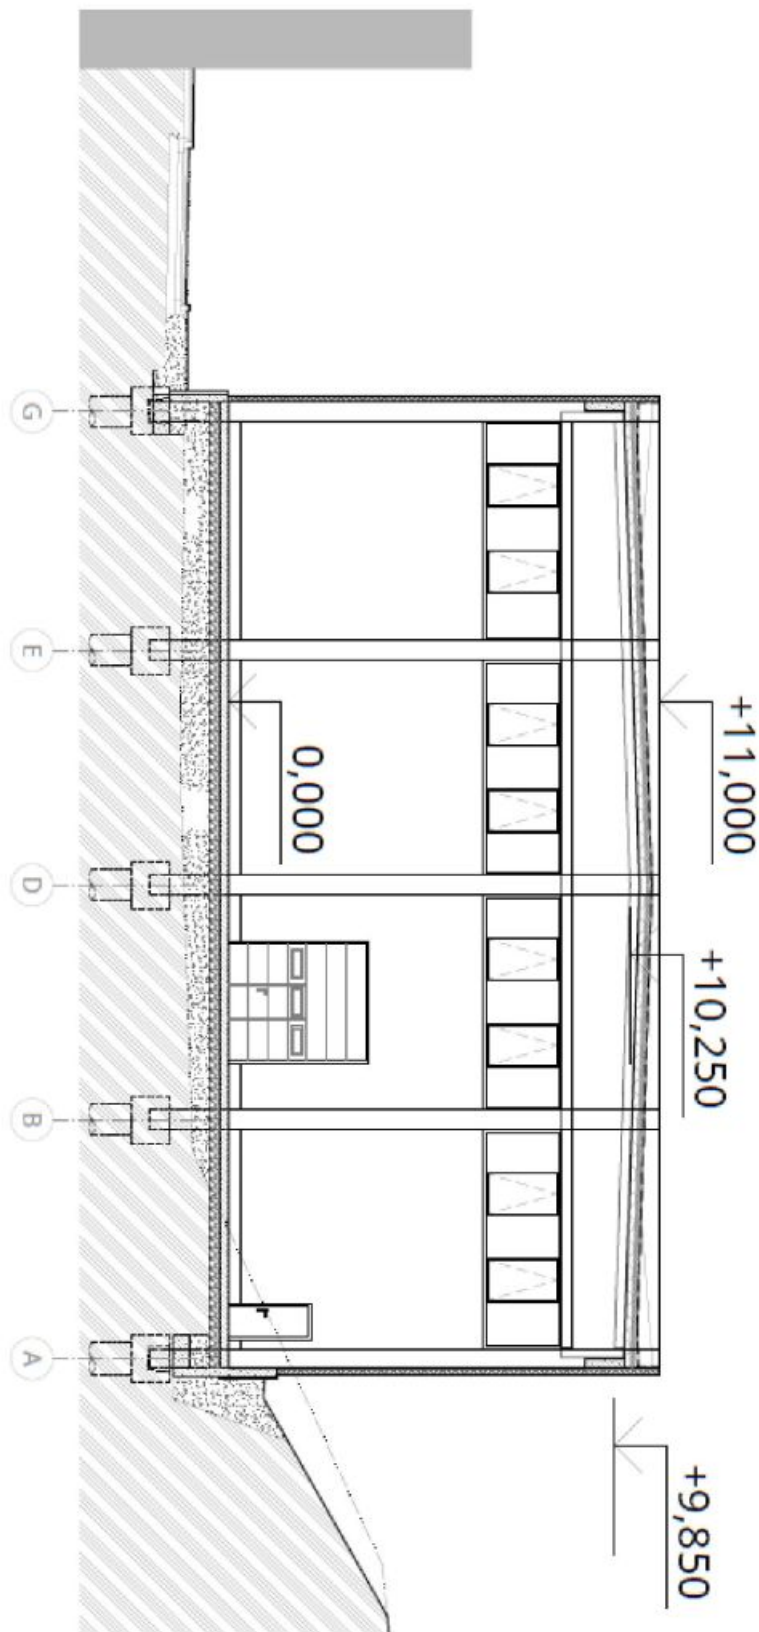

## Skladové prostory

1 481 m<sup>2</sup>, Vyškov, Rousínov, Tománkova

Pronajato

Poplatky za služby	1 EUR za m <sup>2</sup> / měsíčně
Celková plocha	1 481 m <sup>2</sup>
Volná plocha k pronájmu	1 481 m <sup>2</sup>
Čistá výška stropu	9,8 m
Nosnost podlah	10 t/m <sup>2</sup>
Modul sloupů	—
Konstrukce	Železobetonová konstrukce
PENB	G
Referenční číslo	42997

### Vybavení a služby:

- nová elektroinstalace a osvětlení
- plynové vytápění
- světlá výška stropu 9,8 m
- nosnost podlahy 10 t/m<sup>2</sup>
- nákladová rampa
- manipulační plocha
- sekční vrata
- možnost přímého vjezdu pro dodávky
- parkování kamionů v areálu
- parkování osobních aut před areálem

# Skladové prostory

1 481 m<sup>2</sup>, Vyškov, Rousínov, Tománkova

Pronajato

Řez Hal A, B, C, D