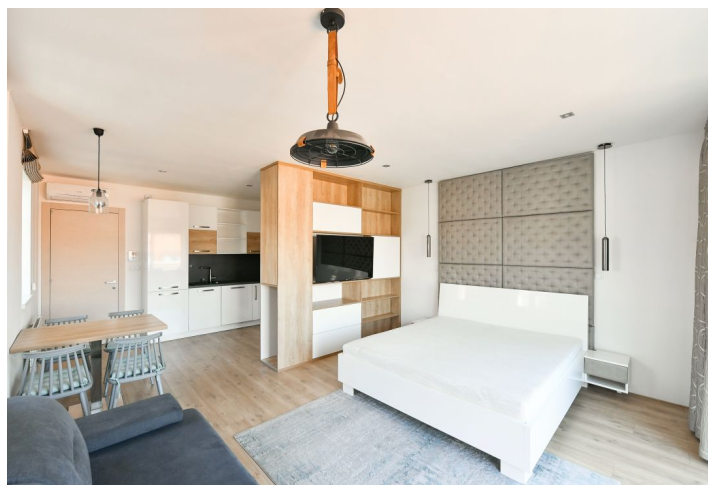

Byt 1+kk

Pronajato

38 m², Praha 1, Nové Město, Jungmannova