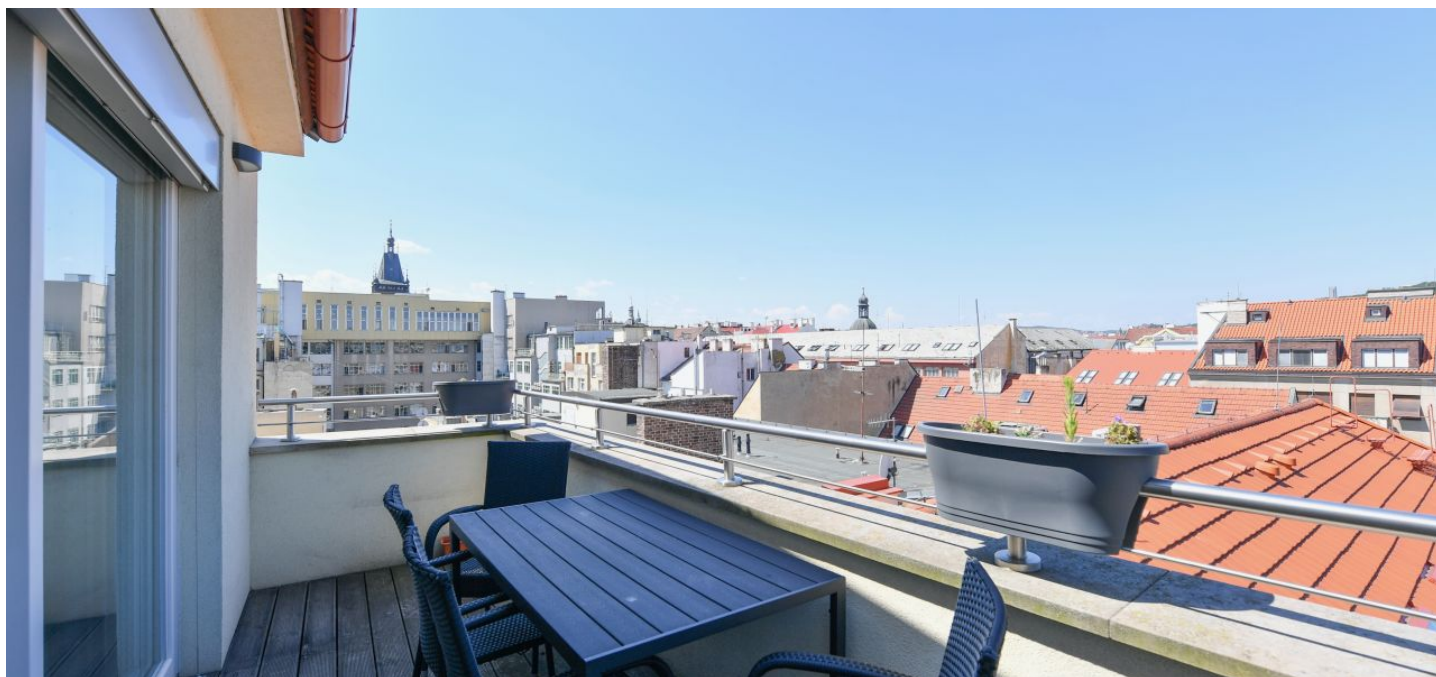

Byt 1+kk

38 m², Praha 1, Nové Město, Jungmannova

Pronajato