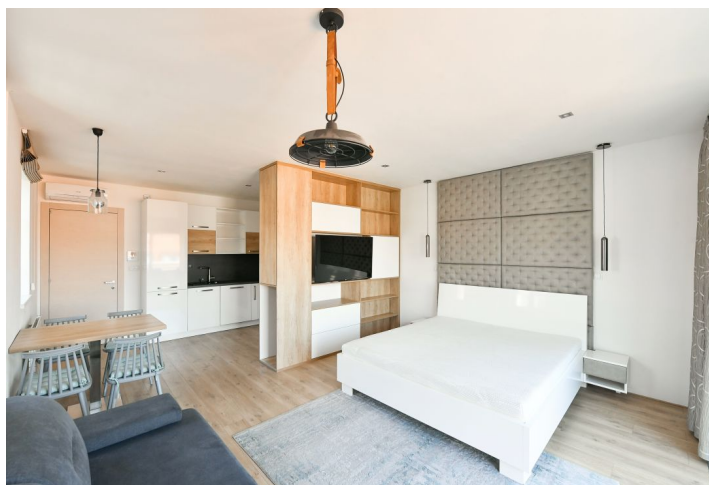

Byt 1+kk

38 m², Praha 1, Nové Město, Jungmannova

Pronajato