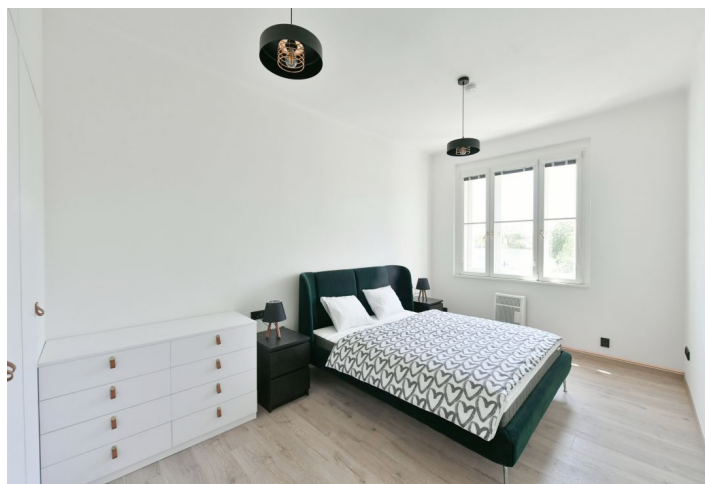

Byt 2+kk

50 m², Praha 10, Vršovice, Madridská

Pronajato