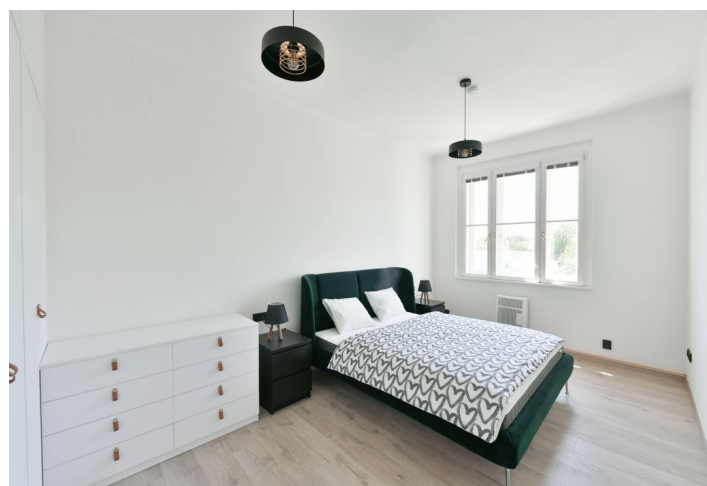

Byt 2+kk

Pronajato

50 m², Praha 10, Vršovice, Madridská