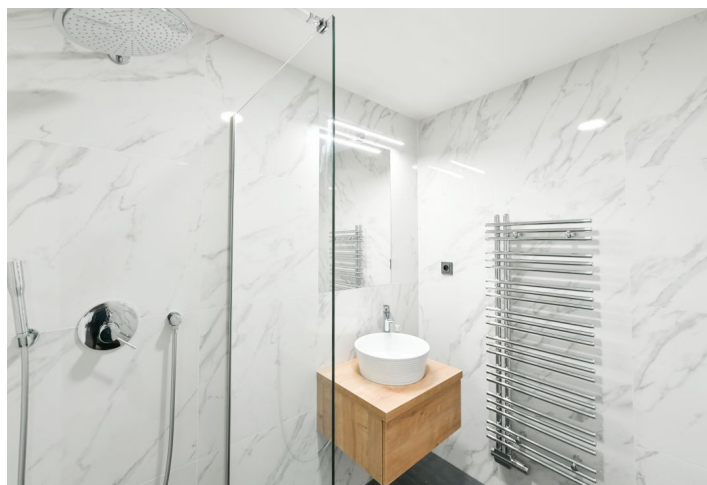

Byt 1+kk

33 m², Praha 8, Karlín, Peckova

Pronajato