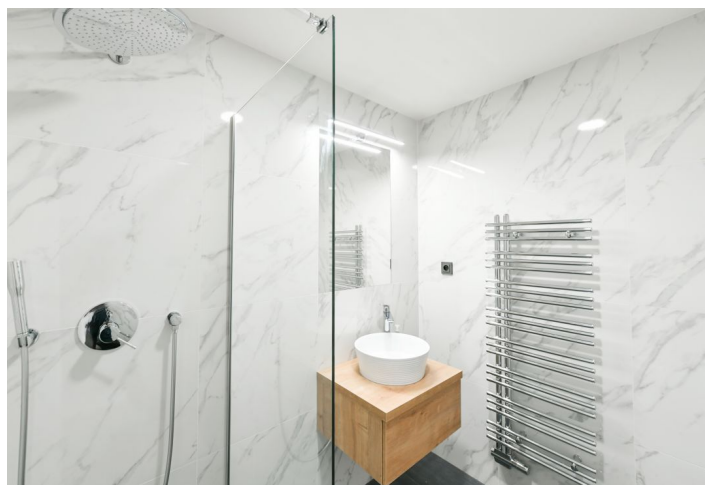

Byt 1+kk

33 m², Praha 8, Karlín, Peckova

Pronajato