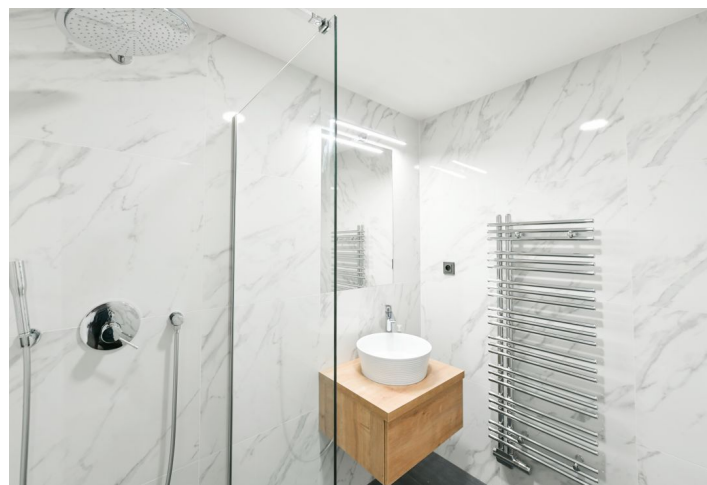

Byt 1+kk

Pronajato

33 m², Praha 8, Karlín, Peckova