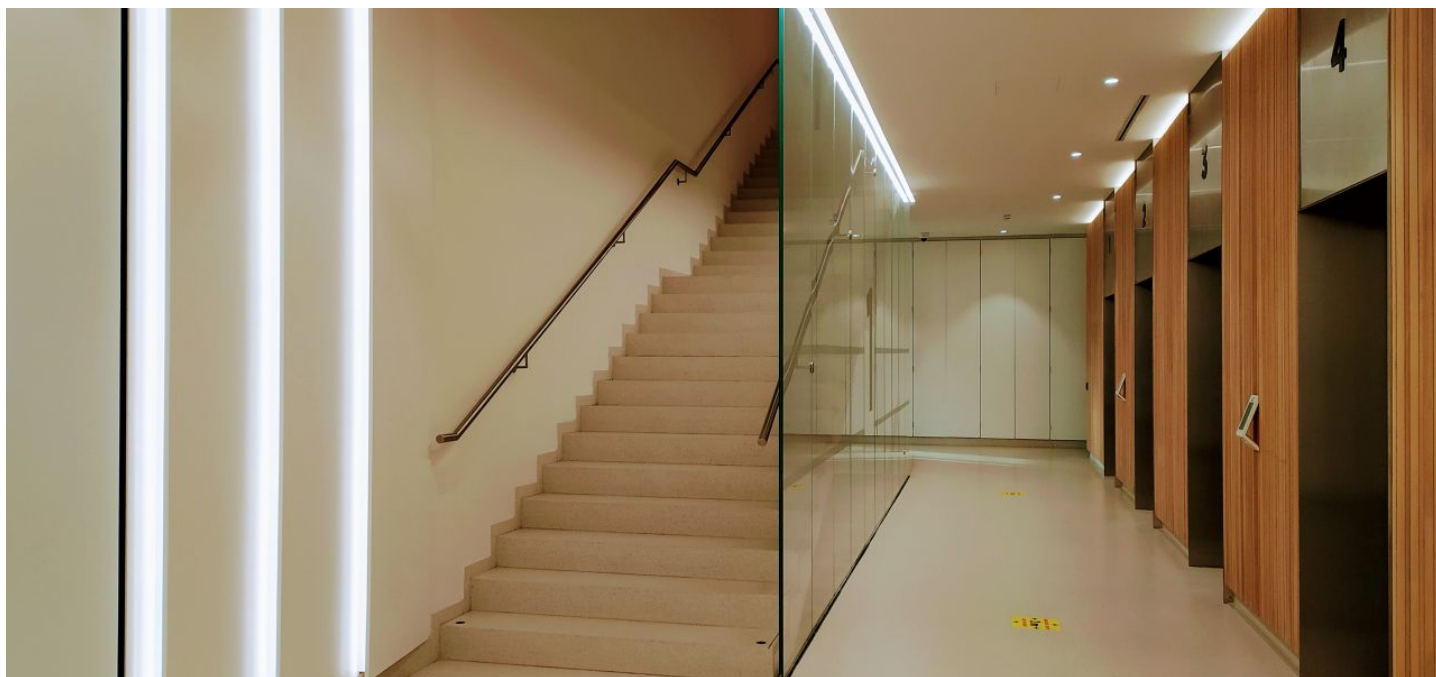

Kancelářské prostory

Praha 5, Jinonice, U Trezorky

Pronajato