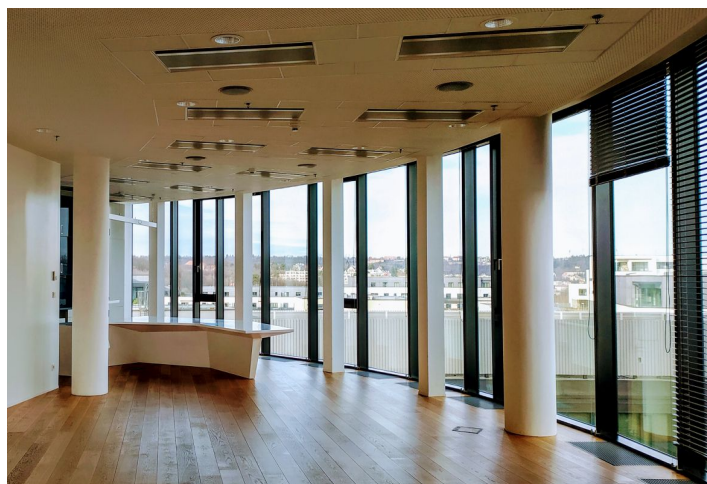

Kancelářské prostory

Praha 5, Jinonice, U Trezorky

Pronajato