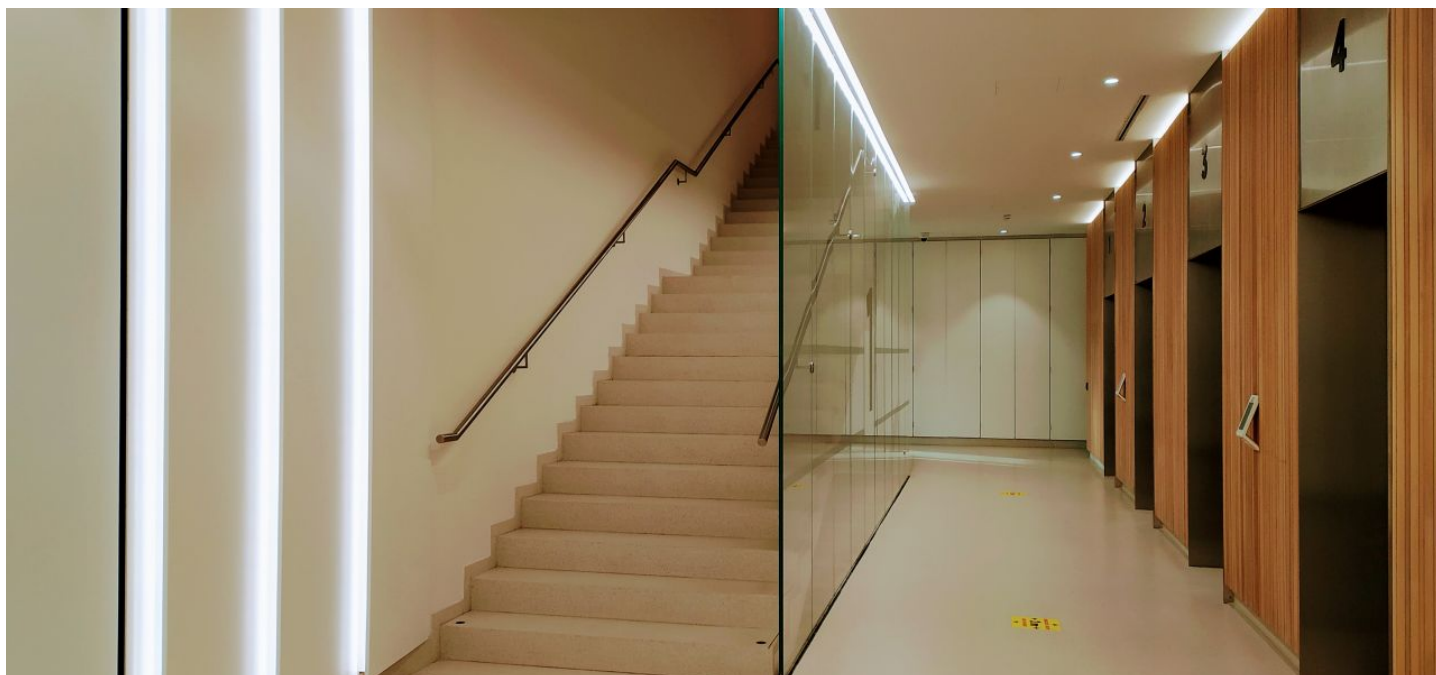

Kancelářské prostory

Praha 5, Jinonice, U Trezorky

Pronajato