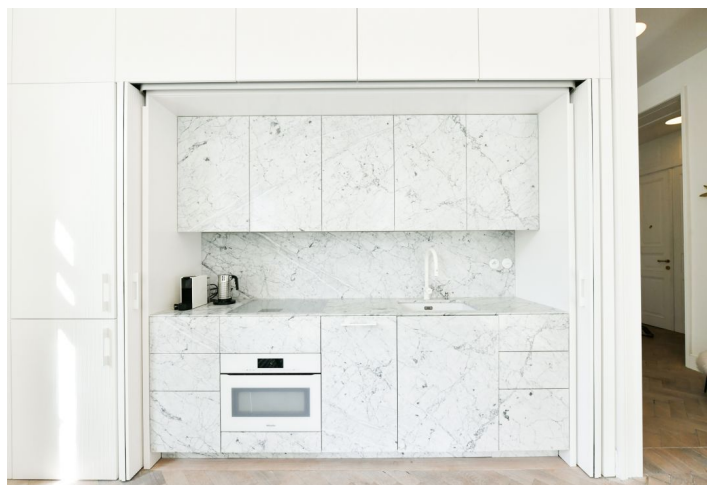

Byt 2+kk

67 m², Praha 1, Josefov, Pařížská

Pronajato