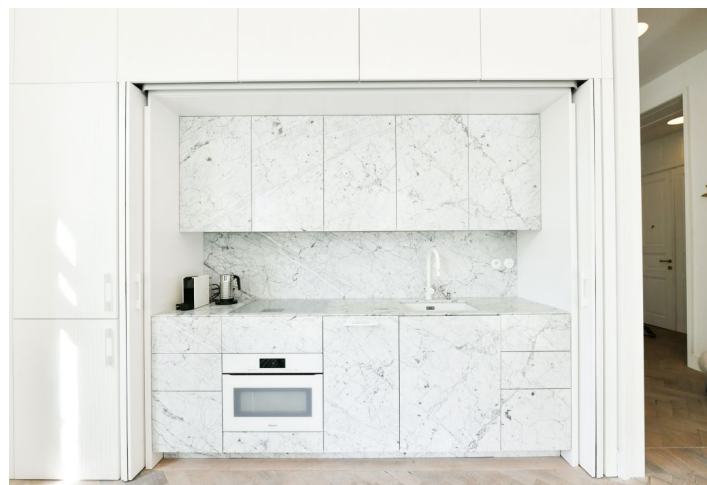

Byt 2+kk

67 m², Praha 1, Josefov, Pařížská

Pronajato