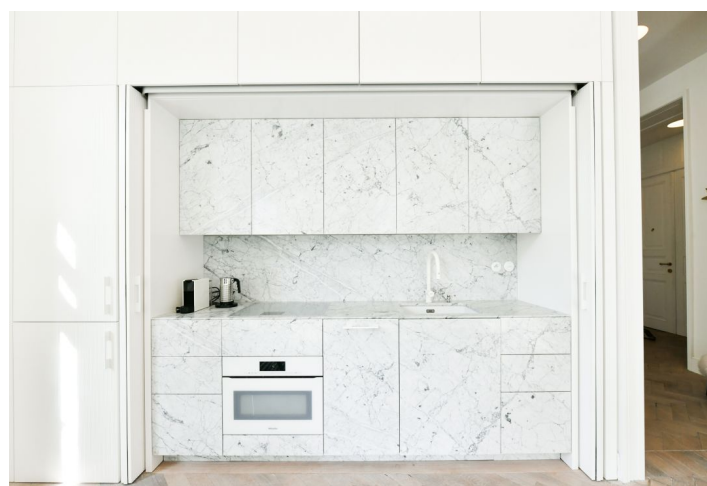

Byt 2+kk

67 m², Praha 1, Josefov, Pařížská

Pronajato