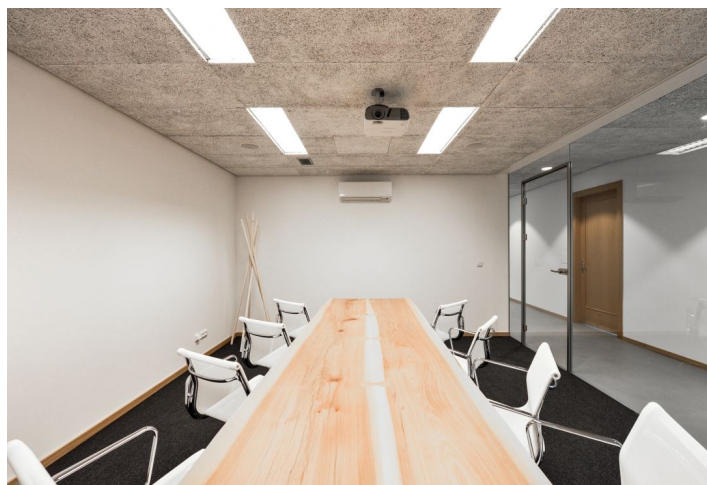

Kancelářské prostory

Praha 1, Staré Město, Na Příkopě

33.00 € / m² | 783 Kč / m²