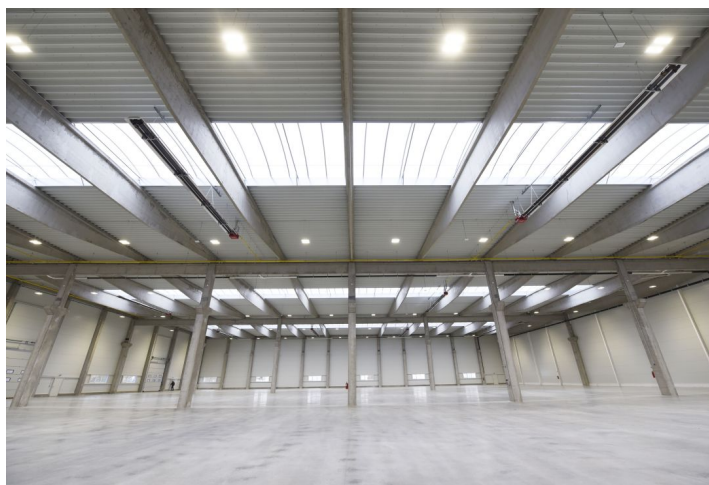

Skladové prostory

4 306 m², Teplice, Hostomice, Palackého

Cena na vyžádání

Skladové prostory

4 306 m², Teplice, Hostomice, Palackého

Cena na vyžádání

Celková plocha	4 306 m ²
Volná plocha k pronájmu	4 306 m ²
Čistá výška stropu	10 m
Nosnost podlah	5 t/m ²
Modul sloupů	—
Konstrukce	Železobetonová konstrukce
PENB	G
Referenční číslo	42797

4 306 m² nových výrobních a skladových prostor k pronájmu. 5 242 m² k dispozici ihned s možností další expanze o velikosti 4 306 m², která je nyní ve výstavbě. Externí zpevněná plocha o velikosti zhruba 2 500 m². Prostory jsou vhodné pro lehkou výrobu nebo skladování.