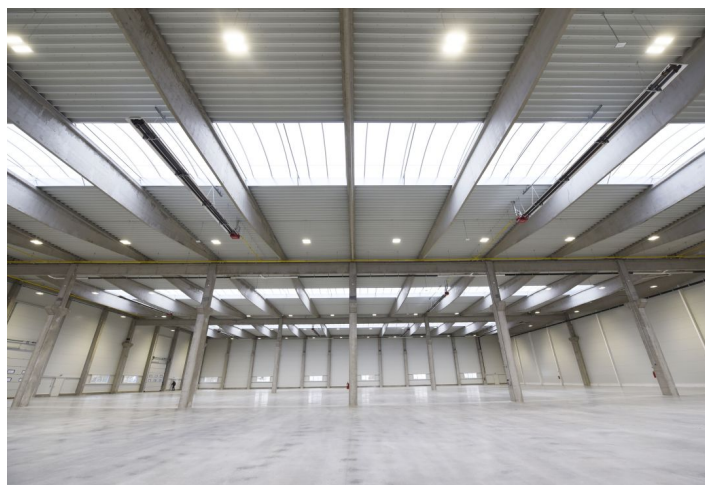

Výrobní prostory

3 150 m², Teplice, Hostomice, Palackého

Cena na vyžádání

Výrobní prostory

3 150 m², Teplice, Hostomice, Palackého

Cena na vyžádání

Celková plocha	3 150 m ²
Volná plocha k pronájmu	3 150 m ²
Čistá výška stropu	10 m
Nosnost podlah	5 t/m ²
Modul sloupů	—
Konstrukce	Železobetonová konstrukce
PENB	G
Referenční číslo	42795

3 150 m² nových výrobních a skladových prostor k pronájmu. Externí zpevněná plocha o velikosti zhruba 2 500 m². Prostory jsou vhodné pro lehkou výrobu nebo skladování.

Lokalita:

Areál se nachází nedaleko Teplic u silnice 13 a je dobře dostupný z D8.

Vybavení a služby:

- správa nemovitosti přímo v areálu
- údržba budov
- ostraha
- parkování v areálu

Skladové/výrobní prostory:

- nosnost podlahy 5 t/m²
- světlá výška 10 m
- 3 přímé vjezdy
- modul sloupů 12 m x 24 m
- LED osvětlení