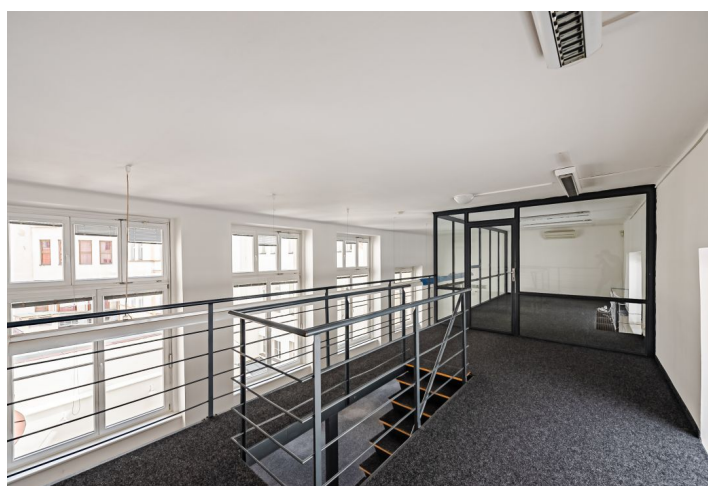

Kancelářské prostory

Pronajato

Praha 1, Nové Město, Opletalova