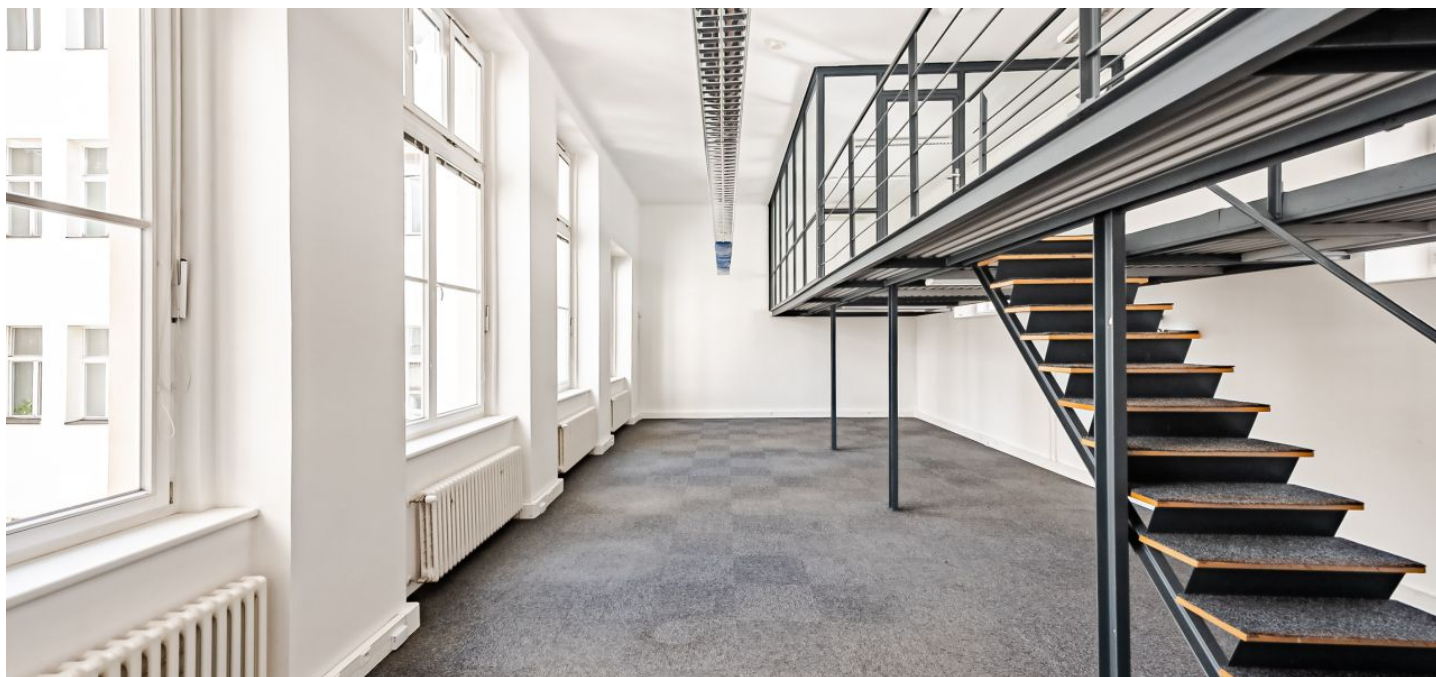

Kancelářské prostory

Praha 1, Nové Město, Opletalova

Pronajato