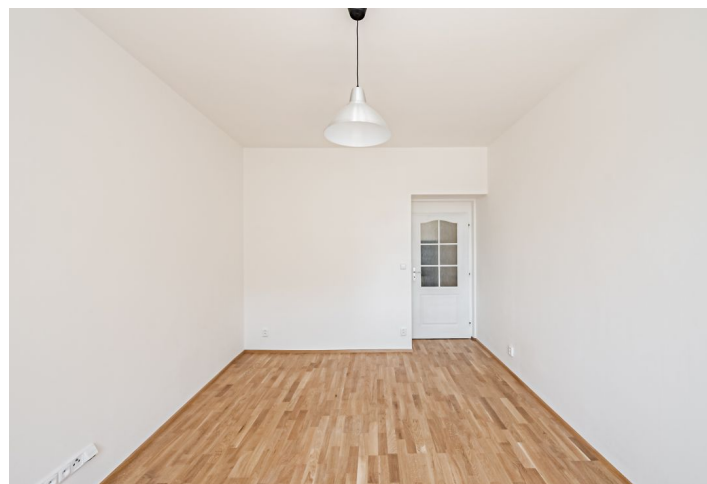

Byt 2+kk

Pronajato

50 m², Praha 7, Holešovice, Jankovcova