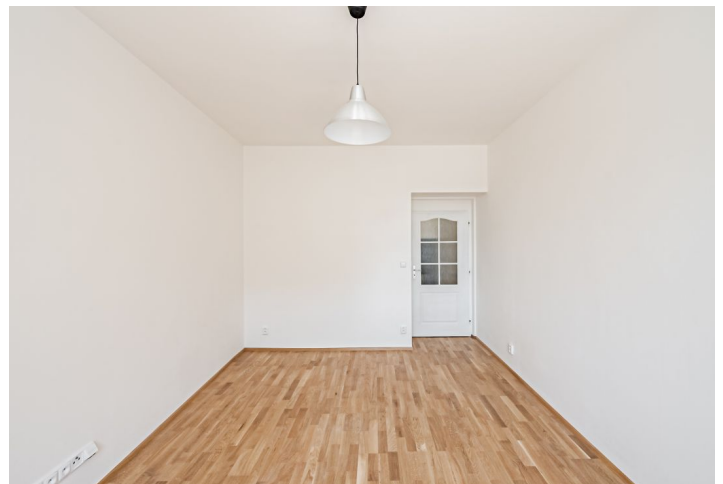

Byt 2+kk

50 m², Praha 7, Holešovice, Jankovcova

Pronajato