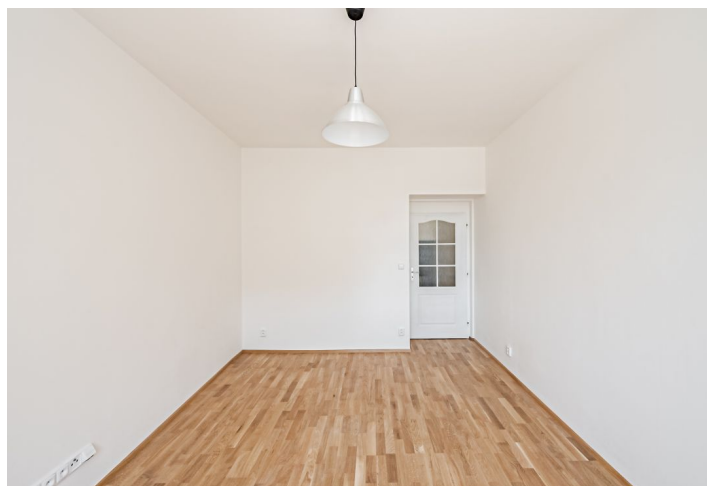

Byt 2+kk

50 m², Praha 7, Holešovice, Jankovcova

Pronajato