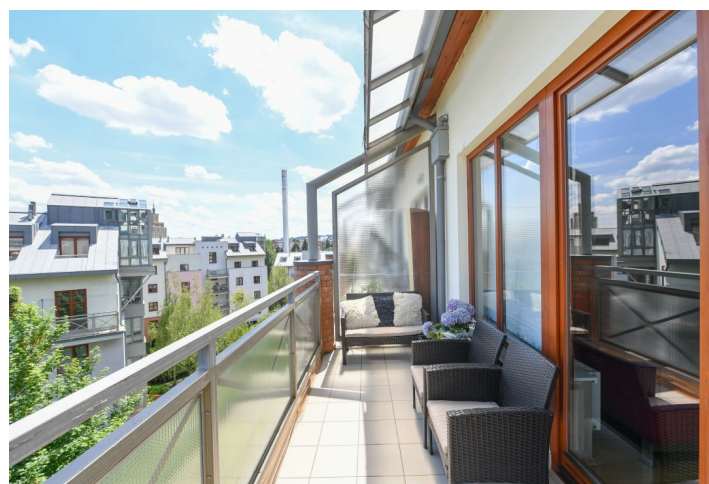

Byt 3+kk

69.4 m², Praha 6, Dejvice, Pařanka

Pronajato