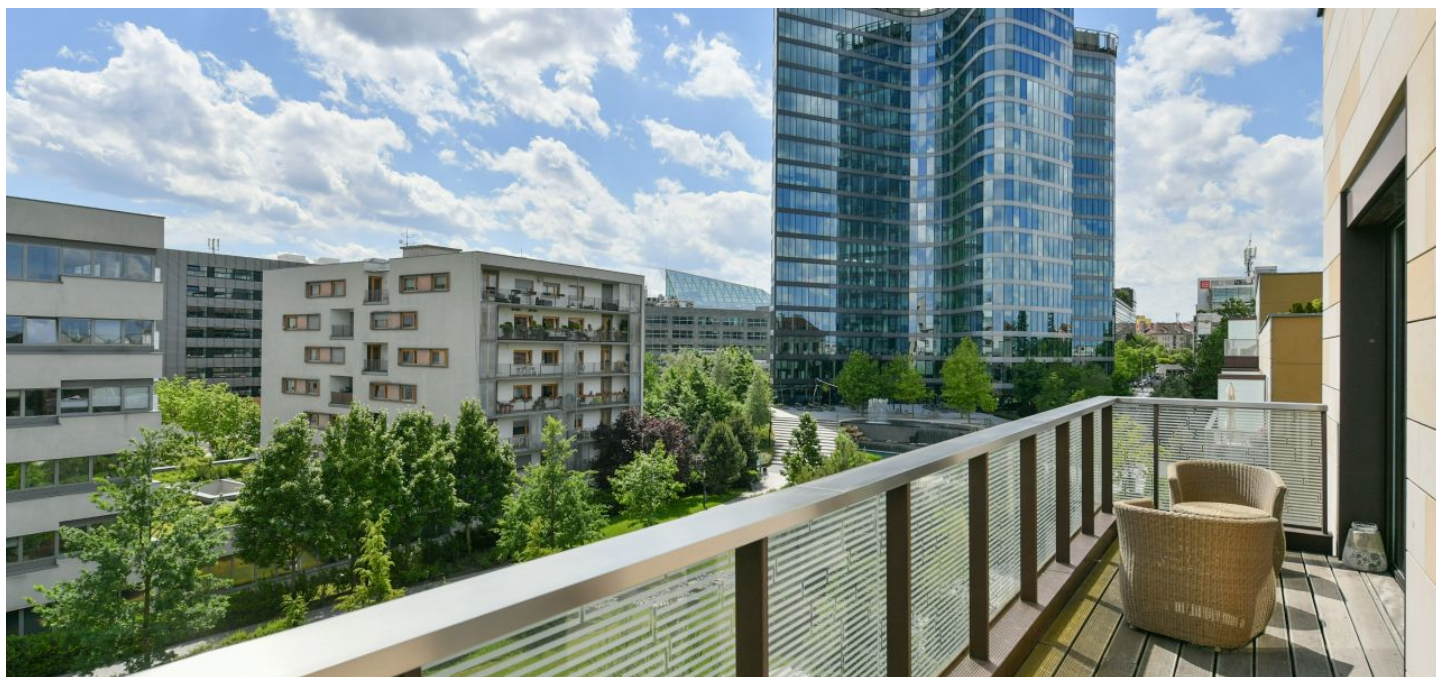

Byt 4+kk

100.8 m², Praha 4, Michle, Baarova

Pronajato