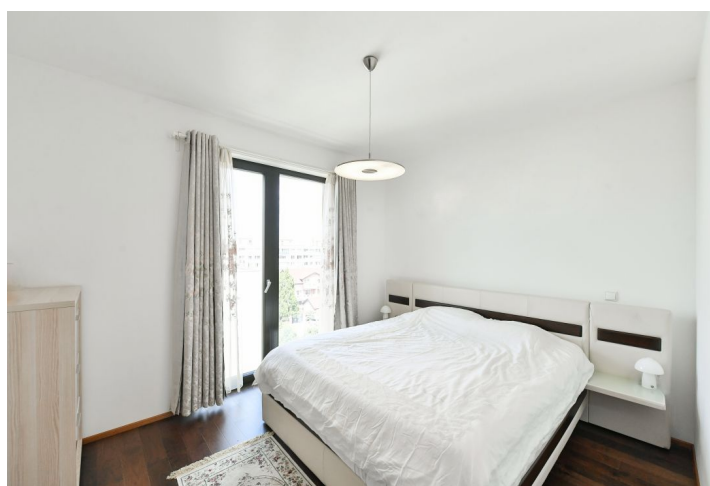

Byt 4+kk

Pronajato

100.8 m², Praha 4, Michle, Baarova