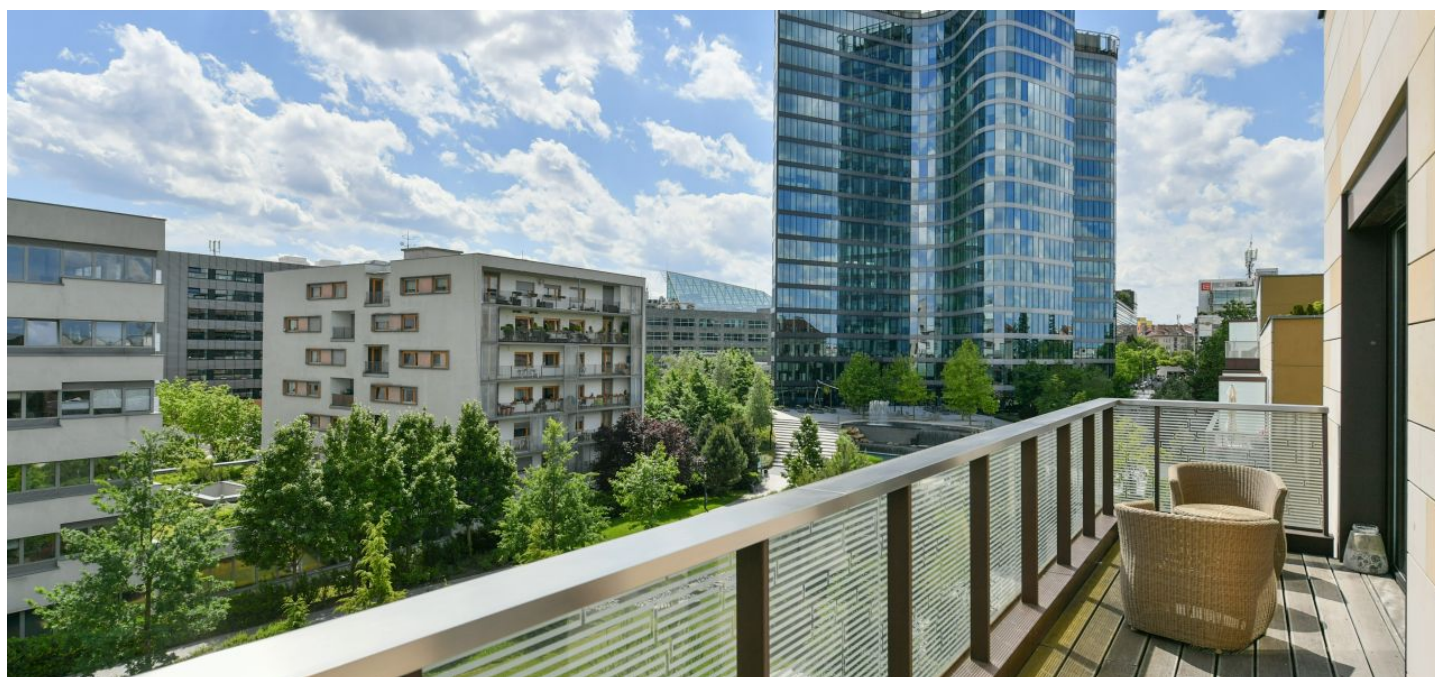

Byt 4+kk

Pronajato

100.8 m², Praha 4, Michle, Baarova