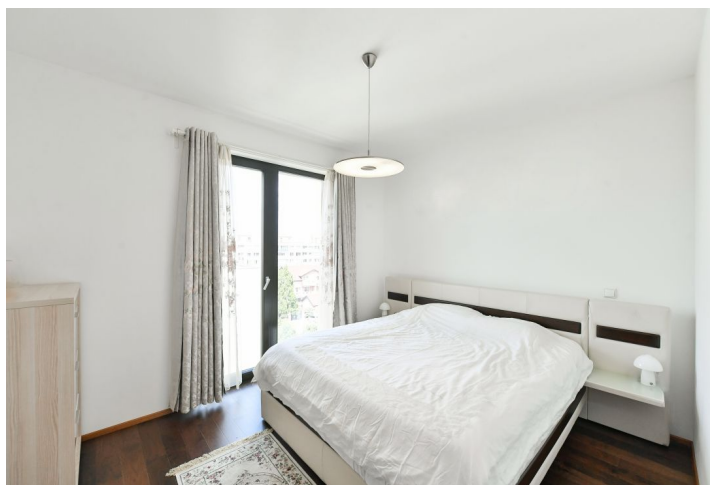

Byt 4+kk

100.8 m², Praha 4, Michle, Baarova

Pronajato