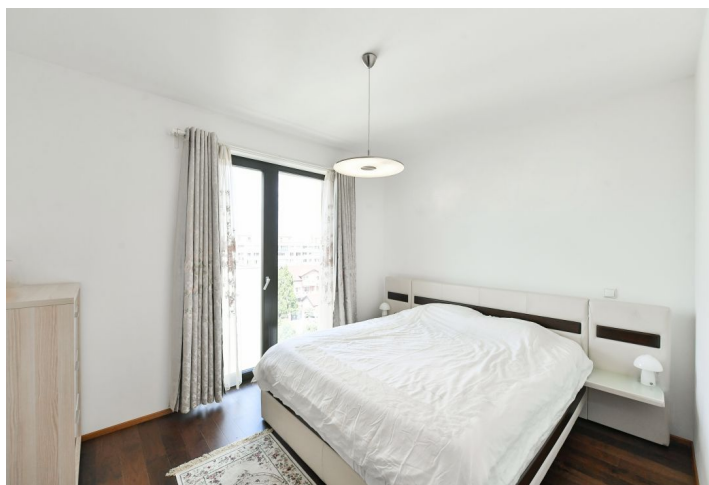

Byt 4+kk

100.8 m², Praha 4, Michle, Baarova

Pronajato