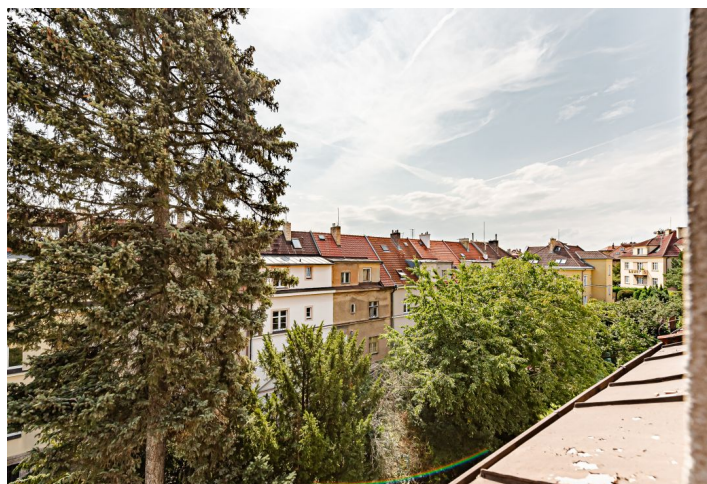

Rodinný dům 6+kk

309 m², Praha 6, Dejvice, Menšíkovská

Prodáno