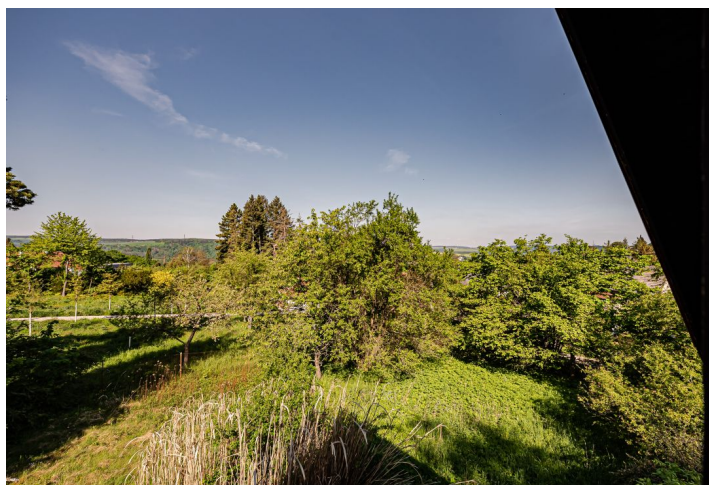

Rodinný dům 2+kk

65 m², Praha-západ, Petrov, K Petrovu

Prodáno

Rodinný dům 2+kk

65 m², Praha-západ, Petrov, K Petrovu

Prodáno

Celková plocha	65 m ²
Pozemek	2 191 m ²
Zastavěná plocha	35 m ²
Zahrada	2 156 m ²
Podlahová plocha	60 m ²
Terasa	5 m ²
Parkování	Ano
Sklep	Ano
PENB	G
Referenční číslo	42687

Chata na krásném, jižně orientovaném pozemku o celkové výměře 2 191 m², v oblíbené lokalitě Posázaví s úžasnou atmosférou. Chata stojí v bezprostřední blízkosti lesa v rekreační oblasti dvacet minut jízdy od jižního okraje Prahy.

Kompletně podsklepená chata o podlahové ploše cca 60 m² je určena k celkové rekonstrukci či demolici. Je zde zavedena elektřina a voda, odpad je řešen jímkou (v budoucnu je plánována výstavba kanalizace). Příjezd je po obecní komunikaci.

Místo poskytuje **naprosté soukromí**, na dosah ruky je **úchvatná příroda** umožňující pěší i cyklo turistiku. Nedaleko vede **Posázavská stezka** i **naučná stezka Medník**, blízko jsou jedinečné **vyhlídky** na hluboký **sázavský kaňon**. Dobrá je dostupnost z Prahy, cesta autem trvá od sjezdu z Pražského okruhu asi 20 minut. Do Petrova zajíždí také autobus, v pěším dosahu je i vlaková zastávka. Občanská vybavenost je v nedaleké Davli či Jílovém u Prahy.