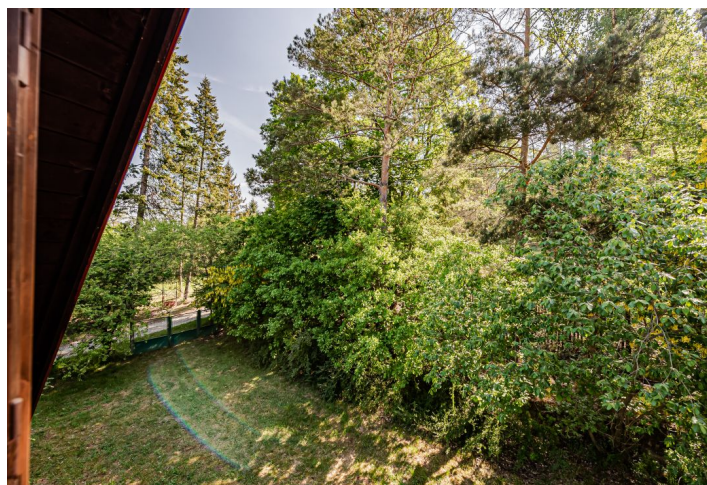

Rodinný dům 2+kk

65 m², Praha-západ, Petrov, K Petrovu

Prodáno

Rodinný dům 2+kk

65 m², Praha-západ, Petrov, K Petrovu

Prodáno

Celková plocha	65 m ²
Pozemek	2 191 m ²
Zastavěná plocha	35 m ²
Zahrada	2 156 m ²
Podlahová plocha	60 m ²
Terasa	5 m ²
Parkování	Ano
Sklep	Ano
PENB	G
Referenční číslo	42687

Chata na krásném, jižně orientovaném pozemku o celkové výměře 2 191 m², v oblíbené lokalitě Posázaví s úžasnou atmosférou. Chata stojí v bezprostřední blízkosti lesa v rekreační oblasti dvacet minut jízdy od jižního okraje Prahy.

Kompletně podsklepená chata o podlahové ploše cca 60 m² je určená k celkové rekonstrukci či demolici. Je zde zavedena elektřina a voda, odpad je řešen jímkou (v budoucnu je plánována výstavba kanalizace). Příjezd je po obecní komunikaci.

Místo poskytuje **naprosté soukromí**, na dosah ruky je **úchvatná příroda** umožňující pěší i cyklo turistiku. Nedaleko vede **Posázavská stezka** i **naučná stezka Medník**, blízko jsou jedinečné **vyhlídky** na hluboký **sázavský kaňon**. Dobrá je dostupnost z Prahy, cesta autem trvá od sjezdu z Pražského okruhu asi 20 minut. Do Petrova zajíždí také autobus, v pěším dosahu je i vlaková zastávka. Občanská vybavenost je v nedaleké Davli či Jílovém u Prahy.