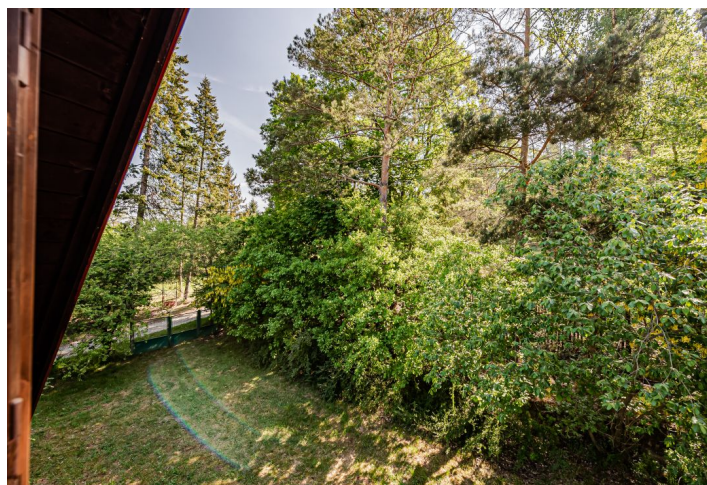

Rodinný dům 2+kk

65 m², Praha-západ, Petrov, K Petrovu

Prodáno

Rodinný dům 2+kk

65 m², Praha-západ, Petrov, K Petrovu

Prodáno

Užitná plocha	65 m ²
Pozemek	2 191 m ²
Zastavěná plocha	35 m ²
Zahrada	2 156 m ²
Podlahová plocha	60 m ²
Terasa	5 m ²
Parkování	Ano
Sklep	Ano
PENB	G
Referenční číslo	42687

Chata na krásném, jižně orientovaném pozemku o celkové výměře 2 191 m², v oblíbené lokalitě Posázaví s úžasnou atmosférou. Chata stojí v bezprostřední blízkosti lesa v rekreační oblasti dvacet minut jízdy od jižního okraje Prahy.

Kompletně podsklepená chata o podlahové ploše cca 60 m² je určená k celkové rekonstrukci či demolici. Je zde zavedena elektřina a voda, odpad je řešen jímkou (v budoucnu je plánována výstavba kanalizace). Příjezd je po obecní komunikaci.

Místo poskytuje **naprosté soukromí**, na dosah ruky je **úchvatná příroda** umožňující pěší i cyklo turistiku. Nedaleko vede **Posázavská stezka** i **naučná stezka Medník**, blízko jsou jedinečné **vyhlídky** na hluboký **sázavský kaňon**. Dobrá je dostupnost z Prahy, cesta autem trvá od sjezdu z Pražského okruhu asi 20 minut. Do Petrova zajíždí také autobus, v pěším dosahu je i vlaková zastávka. Občanská vybavenost je v nedaleké Davli či Jílovém u Prahy.