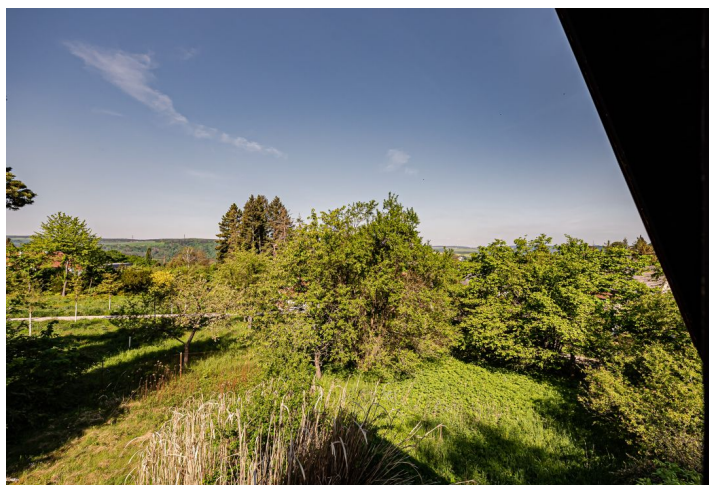

Rodinný dům 2+kk

65 m², Praha-západ, Petrov, K Petrovu

Prodáno

Rodinný dům 2+kk

65 m², Praha-západ, Petrov, K Petrovu

Prodáno

Celková plocha	65 m ²
Pozemek	2 191 m ²
Zastavěná plocha	35 m ²
Zahrada	2 156 m ²
Podlahová plocha	60 m ²
Terasa	5 m ²
Parkování	Ano
Sklep	Ano
PENB	G
Referenční číslo	42687

Chata na krásném, jižně orientovaném pozemku o celkové výměře 2 191 m², v oblíbené lokalitě Posázaví s úžasnou atmosférou. Chata stojí v bezprostřední blízkosti lesa v rekreační oblasti dvacet minut jízdy od jižního okraje Prahy.

Kompletně podsklepená chata o podlahové ploše cca 60 m² je určená k celkové rekonstrukci či demolici. Je zde zavedena elektřina a voda, odpad je řešen jímkou (v budoucnu je plánována výstavba kanalizace). Přejezd je po obecní komunikaci.

Místo poskytuje **naprosté soukromí**, na dosah ruky je **úchvatná příroda** umožňující pěší i cyklo turistiku. Nedaleko vede **Posázavská stezka** i **naučná stezka Medník**, blízko jsou jedinečné **vyhlídky** na hluboký **sázavský kaňon**. Dobrá je dostupnost z Prahy, cesta autem trvá od sjezdu z Pražského okruhu asi 20 minut. Do Petrova zajíždí také autobus, v pěším dosahu je i vlaková zastávka. Občanská vybavenost je v nedaleké Davli či Jílovém u Prahy.