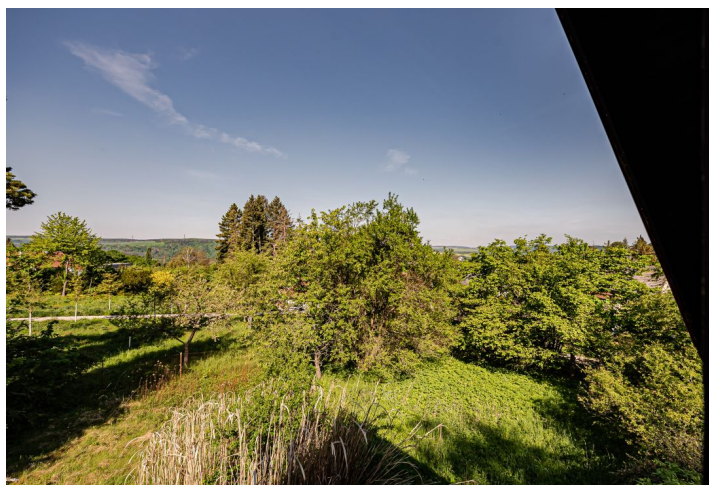

Rodinný dům 2+kk

65 m², Praha-západ, Petrov, K Petrovu

Prodáno

Rodinný dům 2+kk

65 m², Praha-západ, Petrov, K Petrovu

Prodáno

Užitná plocha	65 m ²
Pozemek	2 191 m ²
Zastavěná plocha	35 m ²
Zahrada	2 156 m ²
Podlahová plocha	60 m ²
Terasa	5 m ²
Parkování	Ano
Sklep	Ano
PENB	G
Referenční číslo	42687

Chata na krásném, jižně orientovaném pozemku o celkové výměře 2 191 m², v oblíbené lokalitě Posázaví s úžasnou atmosférou. Chata stojí v bezprostřední blízkosti lesa v rekreační oblasti dvacet minut jízdy od jižního okraje Prahy.

Kompletně podsklepená chata o podlahové ploše cca 60 m² je určená k celkové rekonstrukci či demolici. Je zde zavedena elektřina a voda, odpad je řešen jímkou (v budoucnu je plánována výstavba kanalizace). Příjezd je po obecní komunikaci.

Místo poskytuje **naprosté soukromí**, na dosah ruky je **úchvatná příroda** umožňující pěší i cyklo turistiku. Nedaleko vede **Posázavská stezka** i **naučná stezka Medník**, blízko jsou jedinečné **vyhlídky** na hluboký **sázavský kaňon**. Dobrá je dostupnost z Prahy, cesta autem trvá od sjezdu z Pražského okruhu asi 20 minut. Do Petrova zajíždí také autobus, v pěším dosahu je i vlaková zastávka. Občanská vybavenost je v nedaleké Davli či Jílovém u Prahy.