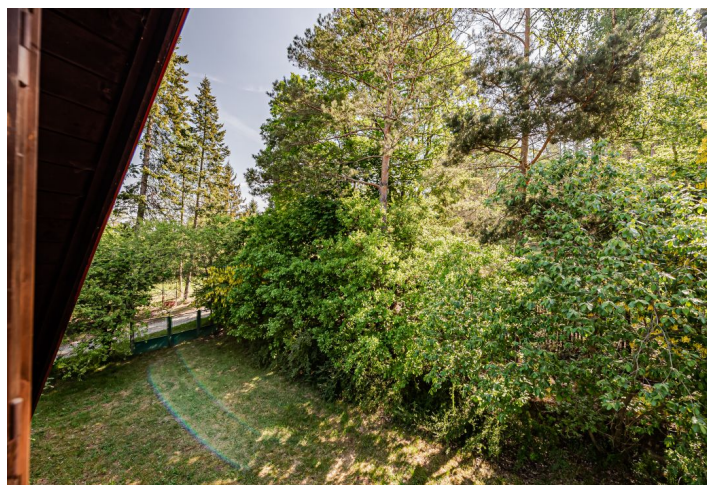

Rodinný dům 2+kk

65 m², Praha-západ, Petrov, K Petrovu

Prodáno

Rodinný dům 2+kk

65 m², Praha-západ, Petrov, K Petrovu

Prodáno

Celková plocha	65 m ²
Pozemek	2 191 m ²
Zastavěná plocha	35 m ²
Zahrada	2 156 m ²
Podlahová plocha	60 m ²
Terasa	5 m ²
Parkování	Ano
Sklep	Ano
PENB	G
Referenční číslo	42687

Chata na krásném, jižně orientovaném pozemku o celkové výměře 2 191 m², v oblíbené lokalitě Posázaví s úžasnou atmosférou. Chata stojí v bezprostřední blízkosti lesa v rekreační oblasti dvacet minut jízdy od jižního okraje Prahy.

Kompletně podsklepená chata o podlahové ploše cca 60 m² je určená k celkové rekonstrukci či demolici. Je zde zavedena elektřina a voda, odpad je řešen jímkou (v budoucnu je plánována výstavba kanalizace). Přejezd je po obecní komunikaci.

Místo poskytuje **naprosté soukromí**, na dosah ruky je **úchvatná příroda** umožňující pěší i cyklo turistiku. Nedaleko vede **Posázavská stezka** i **naučná stezka Medník**, blízko jsou jedinečné **vyhlídky** na hluboký **sázavský kaňon**. Dobrá je dostupnost z Prahy, cesta autem trvá od sjezdu z Pražského okruhu asi 20 minut. Do Petrova zajíždí také autobus, v pěším dosahu je i vlaková zastávka. Občanská vybavenost je v nedaleké Davli či Jílovém u Prahy.