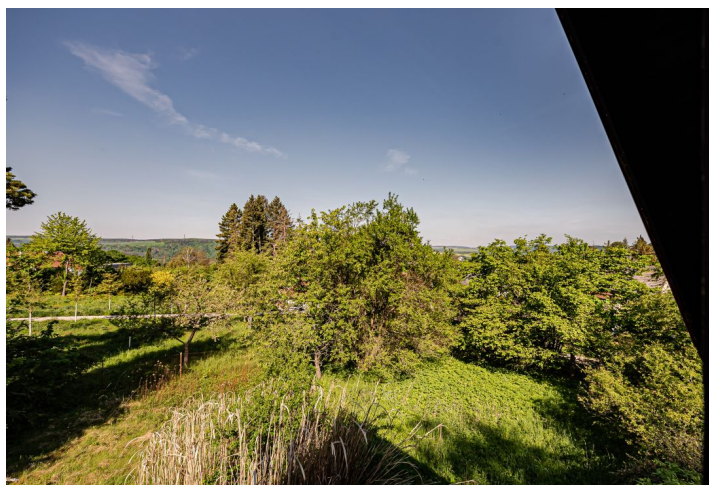

Rodinný dům 2+kk

65 m², Praha-západ, Petrov, K Petrovu

Prodáno

Rodinný dům 2+kk

65 m², Praha-západ, Petrov, K Petrovu

Prodáno

Celková plocha	65 m ²
Pozemek	2 191 m ²
Zastavěná plocha	35 m ²
Zahrada	2 156 m ²
Podlahová plocha	60 m ²
Terasa	5 m ²
Parkování	Ano
Sklep	Ano
PENB	G
Referenční číslo	42687

Chata na krásném, jižně orientovaném pozemku o celkové výměře 2 191 m², v oblíbené lokalitě Posázaví s úžasnou atmosférou. Chata stojí v bezprostřední blízkosti lesa v rekreační oblasti dvacet minut jízdy od jižního okraje Prahy.

Kompletně podsklepená chata o podlahové ploše cca 60 m² je určená k celkové rekonstrukci či demolici. Je zde zavedena elektřina a voda, odpad je řešen jímkou (v budoucnu je plánována výstavba kanalizace). Příjezd je po obecní komunikaci.

Místo poskytuje **naprosté soukromí**, na dosah ruky je **úchvatná příroda** umožňující pěší i cyklo turistiku. Nedaleko vede **Posázavská stezka** i **naučná stezka Medník**, blízko jsou jedinečné **vyhlídky** na hluboký **sázavský kaňon**. Dobrá je dostupnost z Prahy, cesta autem trvá od sjezdu z Pražského okruhu asi 20 minut. Do Petrova zajíždí také autobus, v pěším dosahu je i vlaková zastávka. Občanská vybavenost je v nedaleké Davli či Jílovém u Prahy.