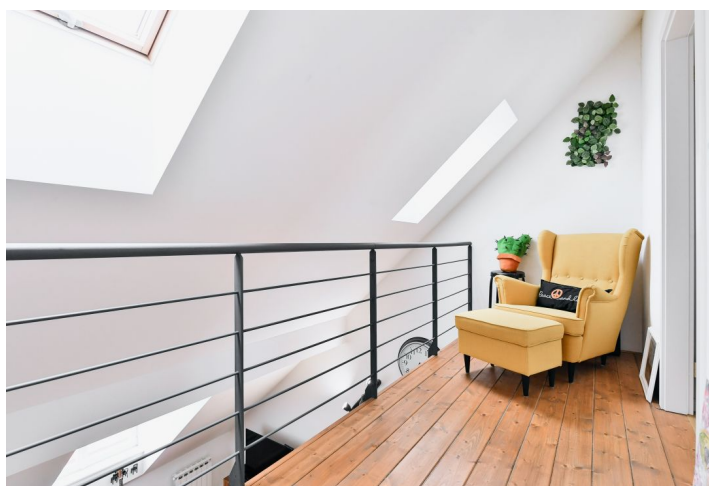

Byt 2+kk

72 m², Praha 5, Smíchov, Zborovská

Prodáno