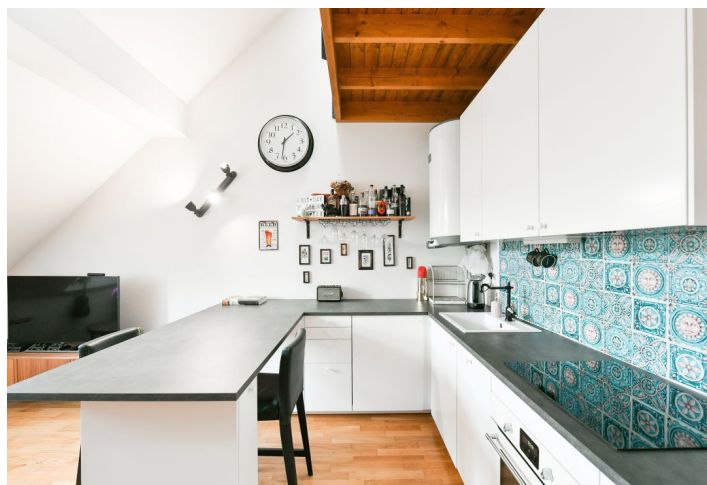

Byt 2+kk

72 m², Praha 5, Smíchov, Zborovská

Prodáno