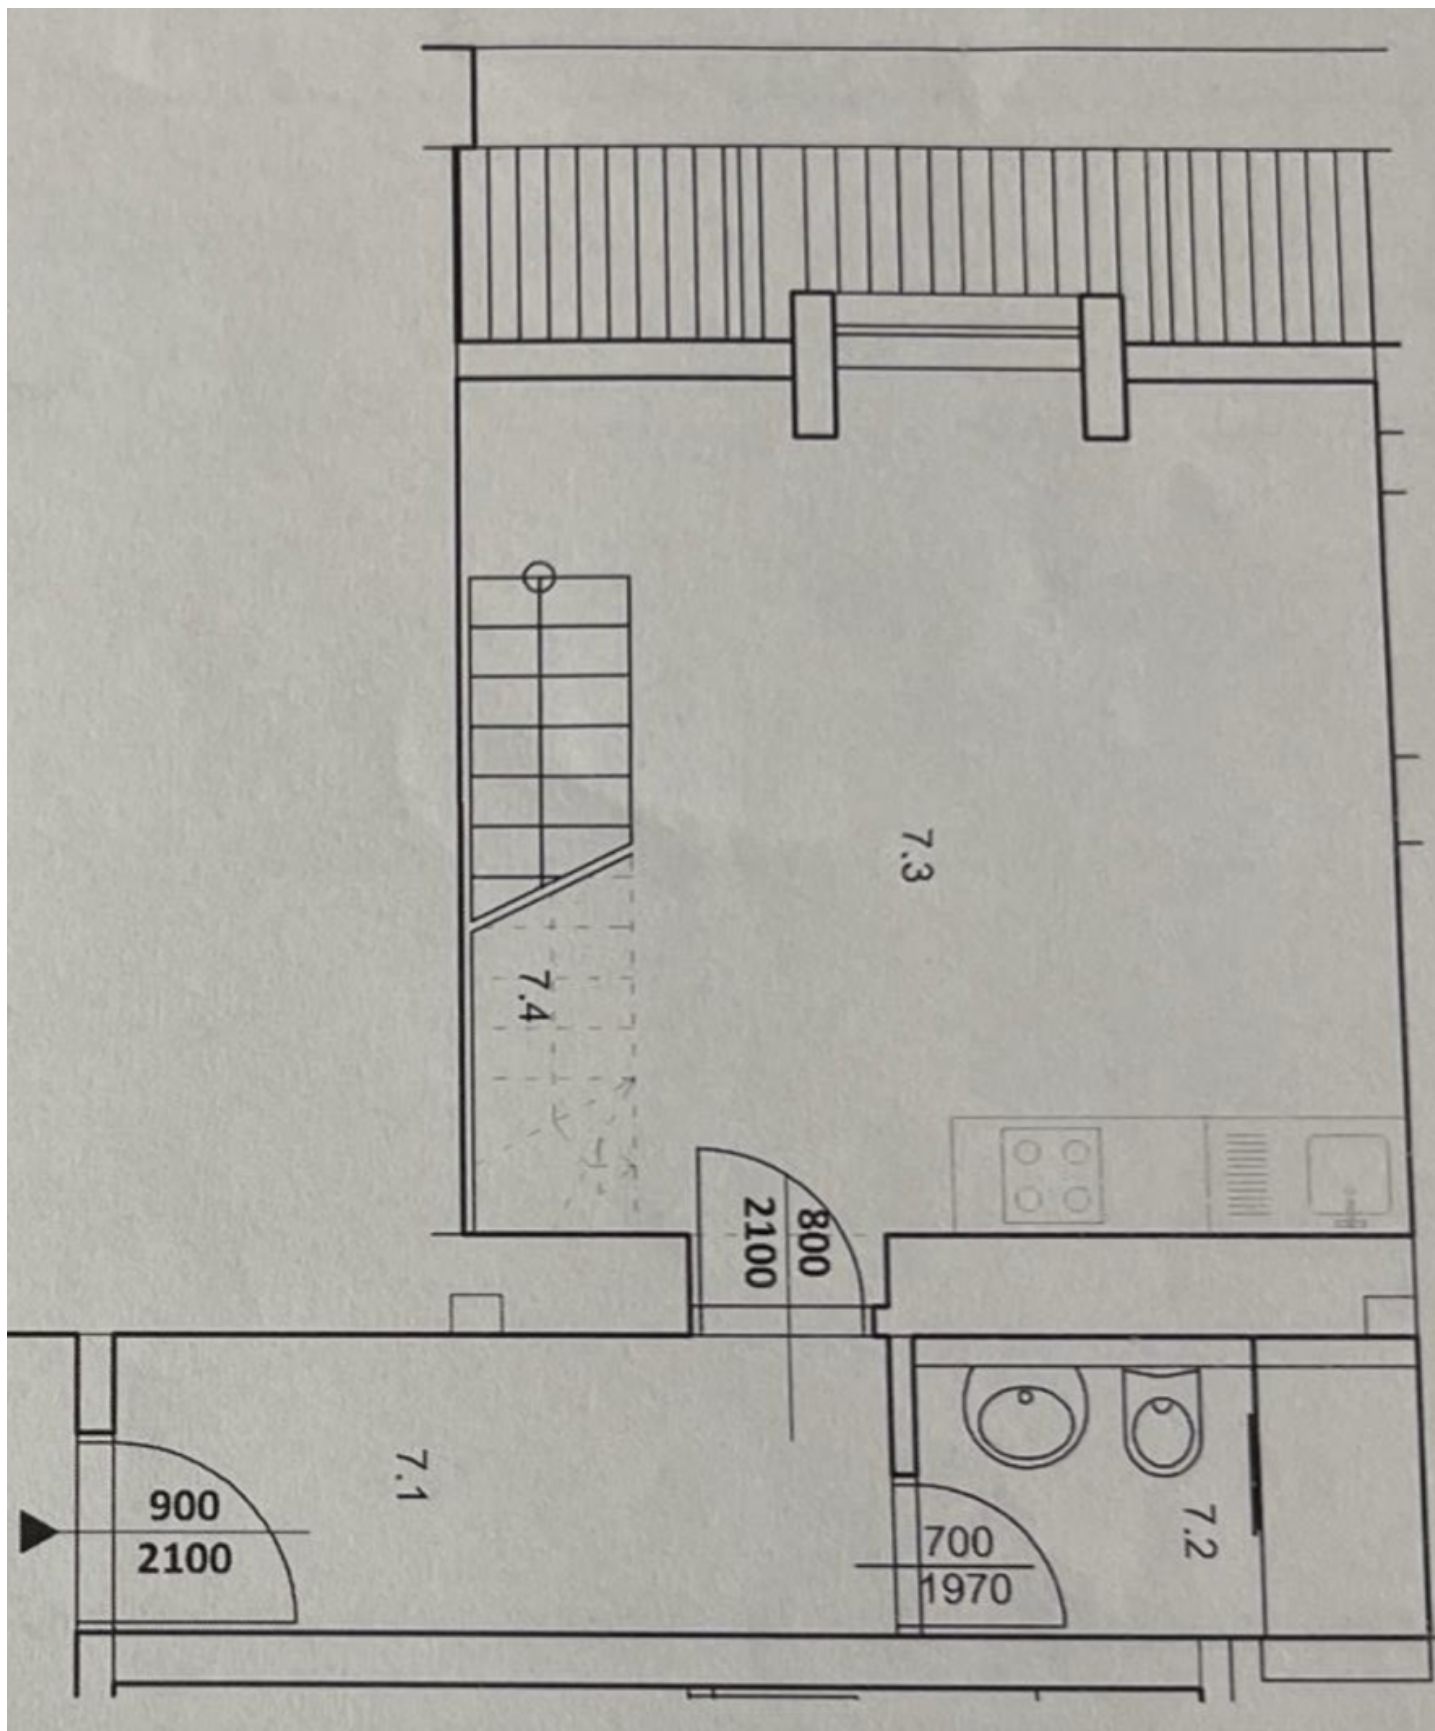

Dispozici vstupní úroveň tvoří světlý obývací pokoj s kuchyní, koupelna (se sprchou, umyvadlem a toaletou) a předsiň. V horní úrovni je umístěna prostorná ložnice se vstupem na pochozí část střechy (využívaná jako **terasa**) a **galerie** s prostorem na pracovní či čtenářský kout. Obývací pokoj je orientován do boční jednosměrné ulice, ložnice do **klidného vnitrobloku**.

Podlahová plocha 71,9 m², pochozí část střechy (využívaná jako terasa) 7 m², sklep 2 m².

* Výměra jednotky dle občanského zákoníku.

Plocha je tvořena součtem celé plochy jednotky a ohraničená obvodovými zdmi.

Byt 2+kk

72 m², Praha 5, Smíchov, Zborovská

Prodáno

Byt 2+kk

72 m², Praha 5, Smíchov, Zborovská

Prodáno