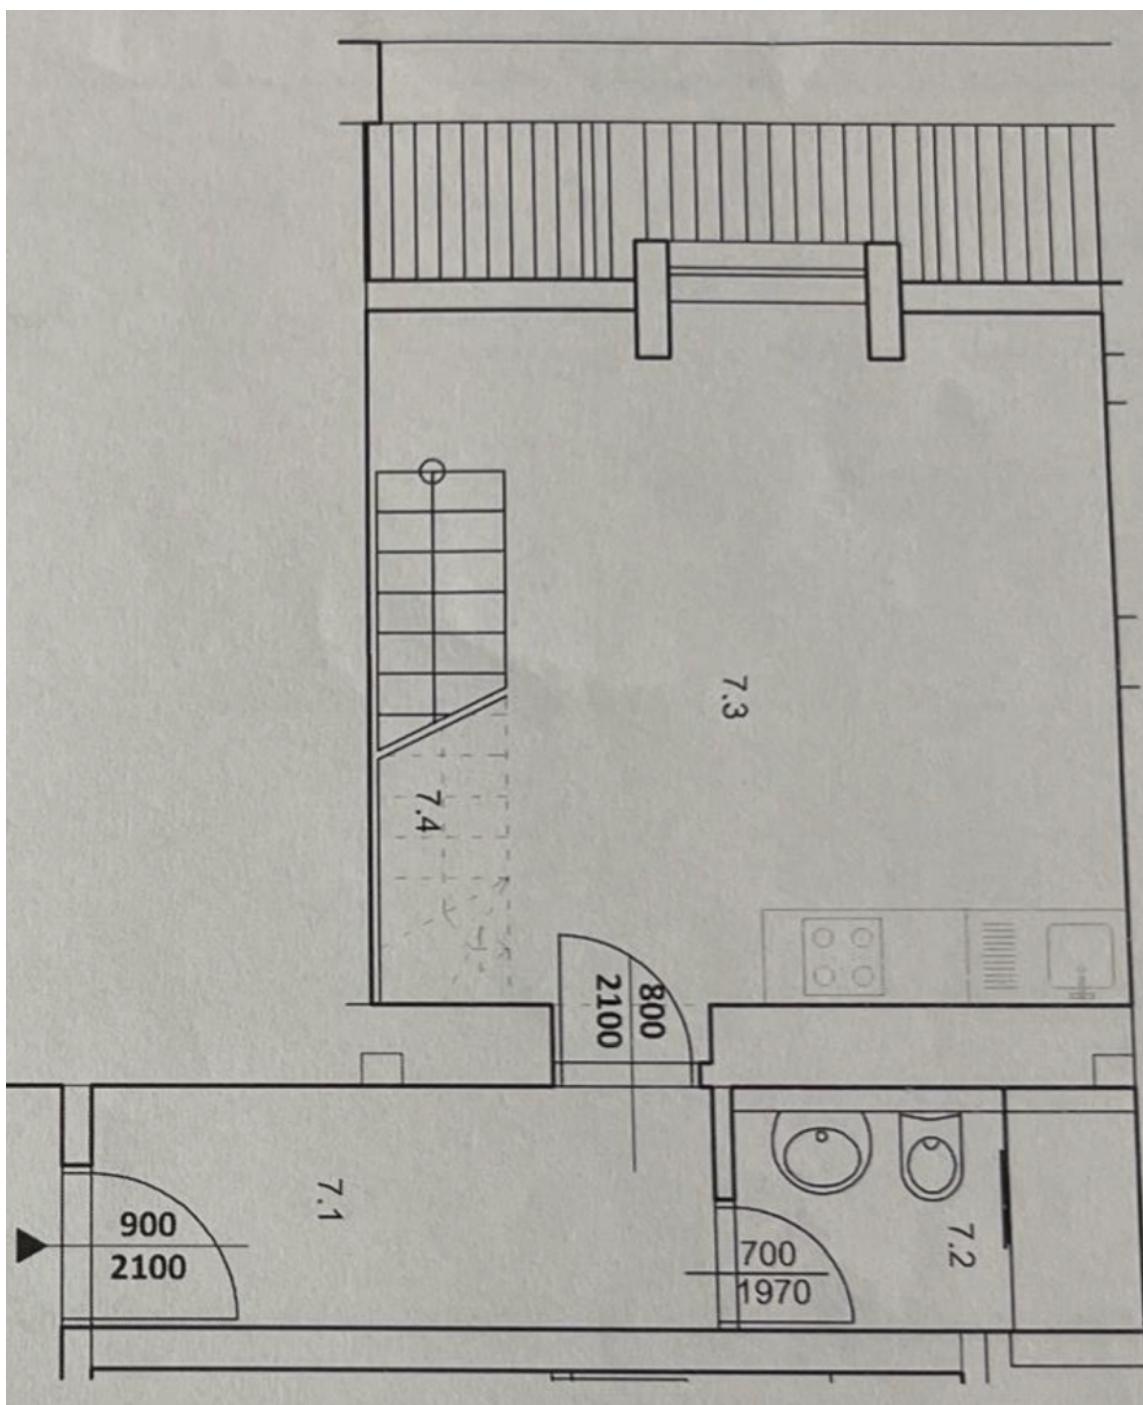

Byt 2+kk

72 m², Praha 5, Smíchov, Zborovská

Prodáno