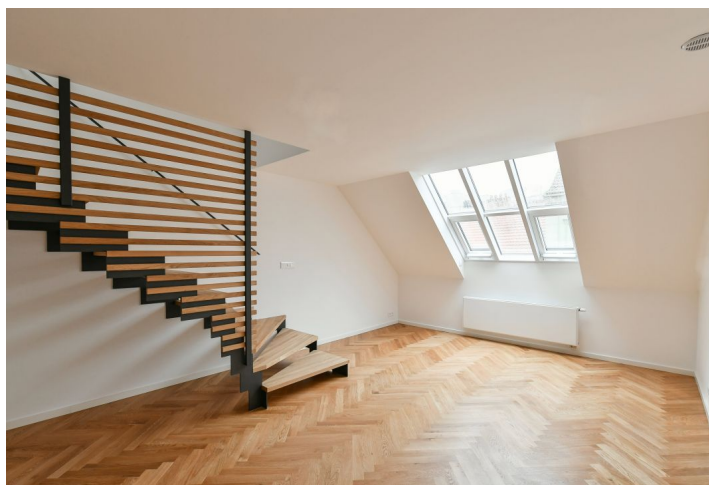

Byt 4+kk

90 m², Praha 3, Žižkov, Roháčova

Pronajato