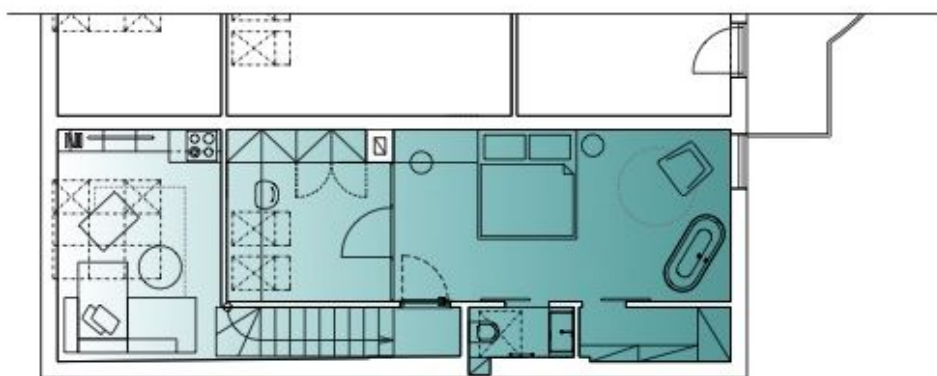

Ve vstupní úrovni je umístěn velký obývací pokoj s plně vybavenou kuchyní, ložnice, koupelna se sprchovým koutem a toaletou a prostorná vstupní hala s komorou. V podkroví se nachází hlavní ložnice se samostatně stojící vanou, toaletou a komorou, dále pak pracovna přístupná z hlavní ložnice.

* Výměra jednotky dle občanského zákoníku.

Plocha je tvořena součtem celé plochy jednotky a ohraničená obvodovými zdmi.

Byt 4+kk

90 m², Praha 3, Žižkov, Roháčova

Pronajato

4.NP

5.NP