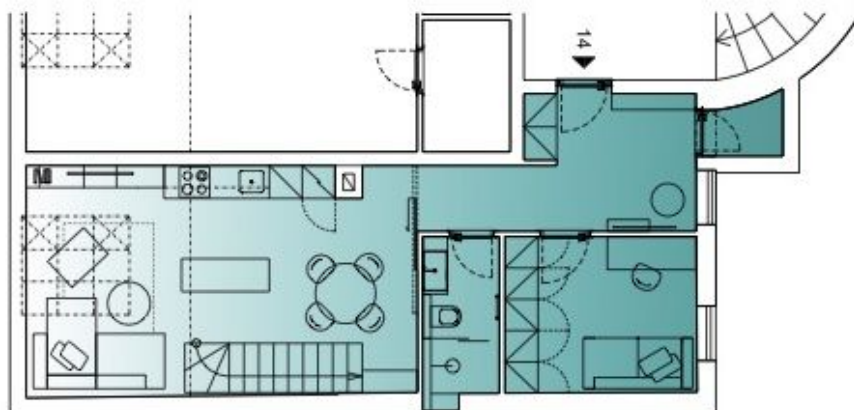

Byt 4+kk

90 m², Praha 3, Žižkov, Roháčova

Pronajato