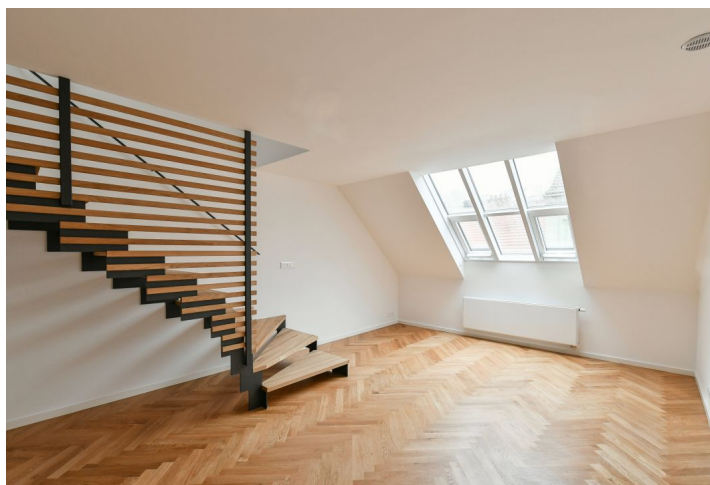

Byt 4+kk

90 m², Praha 3, Žižkov, Roháčova

Pronajato

Byt 4+kk

90 m², Praha 3, Žižkov, Roháčova

Pronajato

Celková plocha	90 m ²
Parkování	-
Sklep	Ano
PENB	D
Referenční číslo	42649
K dispozici od	lhned

Nabízíme k pronájmu moderní zařízený mezonetový byt ve vysokém standardu, situovaný v nejvyšších patrech (3. a 4.) secesního bytového domu bez výtahu v klidné boční ulici v lokalitě širšího centra, ve čtvrti Žižkov se svou autentickou atmosférou. Menší secesní budova stojí v jednosměrné ulici nedaleko parku Vrch Vítkov, v místě s veškerými službami a snadnou dostupností MHD. V okolí se nachází kvalitní občanská vybavenost, blízko je Žižkovské divadlo J. Címrmana i známý tunel pro pěší a cyklisty propojující Žižkov s trendy čtvrtí Karlín. Kousek od domu je zastávka autobusu, kterým se lze dostat k přestupní stanici metra Florenc, 5 minut chůze je vzdálena tramvajová zastávka.

Ve vstupní úrovni je umístěn velký obývací pokoj s plně vybavenou kuchyní, ložnice, koupelna se sprchovým koutem a toaletou a prostorná vstupní hala s komorou. V podkroví se nachází hlavní ložnice se samostatně stojící vanou, toaletou a komorou, dále pak pracovna přístupná z hlavní ložnice.

Vysoký standard vybavení, **dubové olejované parkety**, velkoformátová dlažba, sanita zn. Vitra, Sapho, Laufen a Hansgrohe, bílé kazetové interiérové dveře, vstupní nehořlavé dveře v historizujícím stylu, klasická historizující okna Nenadal, ateliérová okna s hliníkovými rámy a trojskly, střešní okna Velux, **klimatizace**, ocelové schodiště s dubovými nášlapy, podlahové vytápění v koupelně, **sklep**. Myčka, pračka, sušička. Záloha na společné služby, topení a spotřebu vody: 3500 Kč měsíčně pro 1 osobu. Elektřina se platí zvlášť. Byt se k pronájmu nabízí zařízený nábytkem. K dispozici od září 2022.