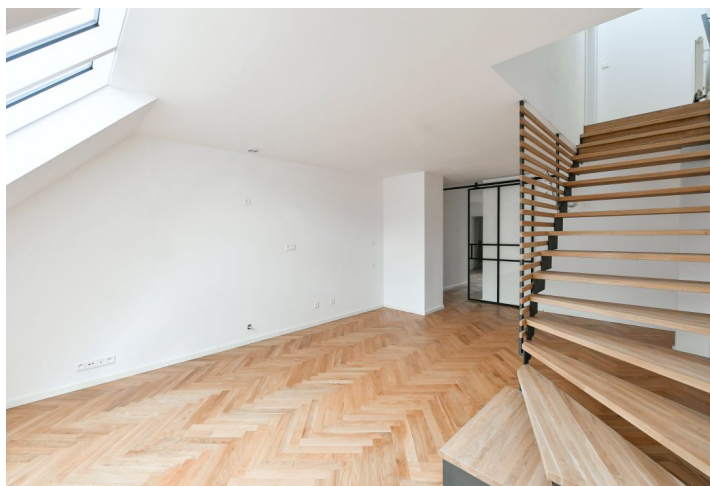

Byt 4+kk

90 m², Praha 3, Žižkov, Roháčova

Pronajato