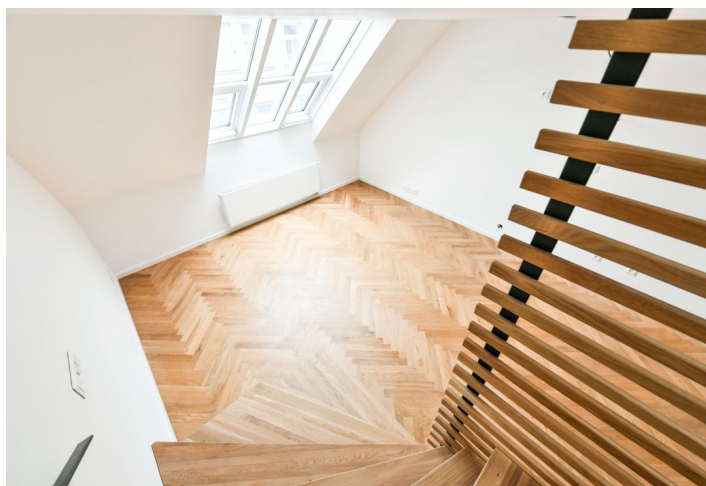

Byt 4+kk

90 m², Praha 3, Žižkov, Roháčova

Pronajato

Byt 4+kk

90 m², Praha 3, Žižkov, Roháčova

Pronajato

Celková plocha	90 m ²
Parkování	-
Sklep	Ano
PENB	D
Referenční číslo	42649
K dispozici od	lhned

Nabízíme k pronájmu moderní zařízený mezonetový byt ve vysokém standardu, situovaný v nejvyšších patrech (3. a 4.) secesního bytového domu bez výtahu v klidné boční ulici v lokalitě širšího centra, ve čtvrti Žižkov se svou autentickou atmosférou. Menší secesní budova stojí v jednosměrné ulici nedaleko parku Vrch Vítkov, v místě s veškerými službami a snadnou dostupností MHD. V okolí se nachází kvalitní občanská vybavenost, blízko je Žižkovské divadlo J. Címrmana i známý tunel pro pěší a cyklisty propojující Žižkov s trendy čtvrtí Karlín. Kousek od domu je zastávka autobusu, kterým se lze dostat k přestupní stanici metra Florenc, 5 minut chůze je vzdálena tramvajová zastávka.

Ve vstupní úrovni je umístěn velký obývací pokoj s plně vybavenou kuchyní, ložnice, koupelna se sprchovým koutem a toaletou a prostorná vstupní hala s komorou. V podkroví se nachází hlavní ložnice se samostatně stojící vanou, toaletou a komorou, dále pak pracovna přístupná z hlavní ložnice.

Vysoký standard vybavení, **dubové olejované parkety**, velkoformátová dlažba, sanita zn. Vitra, Sapho, Laufen a Hansgrohe, bílé kazetové interiérové dveře, vstupní nehořlavé dveře v historizujícím stylu, klasická historizující okna Nenadal, ateliérová okna s hliníkovými rámy a trojskly, střešní okna Velux, **klimatizace**, ocelové schodiště s dubovými nášlapy, podlahové vytápění v koupelně, **sklep**. Myčka, pračka, sušička. Záloha na společné služby, topení a spotřebu vody: 3500 Kč měsíčně pro 1 osobu. Elektřina se platí zvlášť. Byt se k pronájmu nabízí zařízený nábytkem. K dispozici od září 2022.