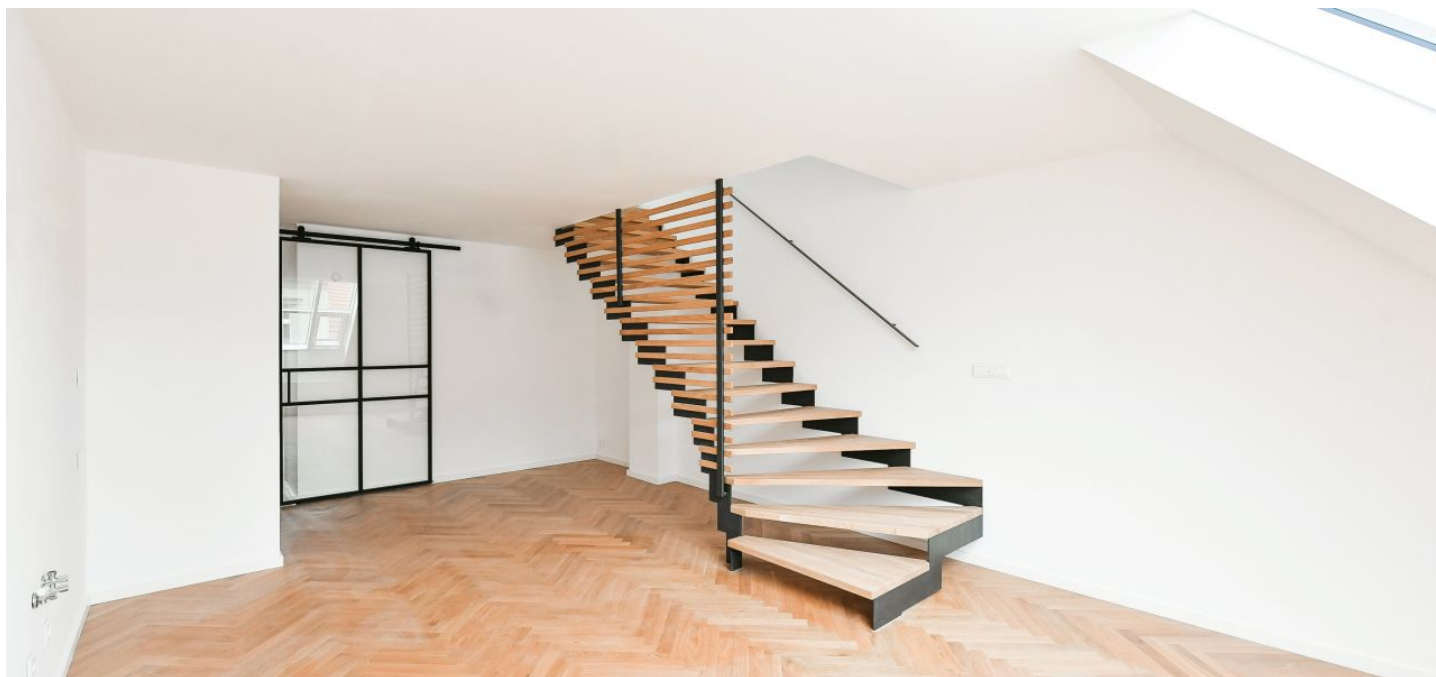

Byt 4+kk

90 m², Praha 3, Žižkov, Roháčova

Pronajato