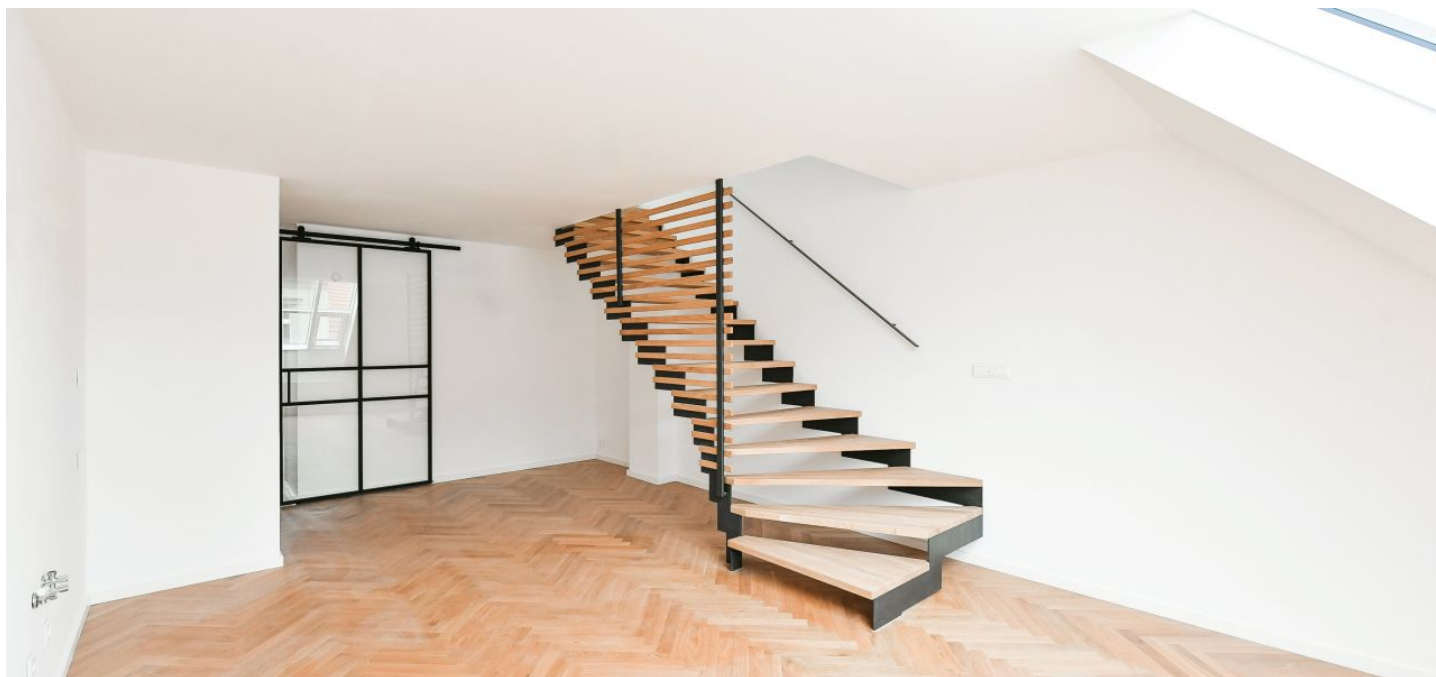

Byt 4+kk

90 m², Praha 3, Žižkov, Roháčova

Pronajato

Byt 4+kk

90 m², Praha 3, Žižkov, Roháčova

Pronajato

Celková plocha	90 m ²
Parkování	-
Sklep	Ano
PENB	D
Referenční číslo	42649
K dispozici od	lhned

Nabízíme k pronájmu moderní zařízený mezonetový byt ve vysokém standardu, situovaný v nejvyšších patrech (3. a 4.) secesního bytového domu bez výtahu v klidné boční ulici v lokalitě širšího centra, ve čtvrti Žižkov se svou autentickou atmosférou. Menší secesní budova stojí v jednosměrné ulici nedaleko parku Vrch Vítkov, v místě s veškerými službami a snadnou dostupností MHD. V okolí se nachází kvalitní občanská vybavenost, blízko je Žižkovské divadlo J. Címrmana i známý tunel pro pěší a cyklisty propojující Žižkov s trendy čtvrtí Karlín. Kousek od domu je zastávka autobusu, kterým se lze dostat k přestupní stanici metra Florenc, 5 minut chůze je vzdálena tramvajová zastávka.

Ve vstupní úrovni je umístěn velký obývací pokoj s plně vybavenou kuchyní, ložnice, koupelna se sprchovým koutem a toaletou a prostorná vstupní hala s komorou. V podkroví se nachází hlavní ložnice se samostatně stojící vanou, toaletou a komorou, dále pak pracovna přístupná z hlavní ložnice.

Vysoký standard vybavení, **dubové olejované parkety**, velkoformátová dlažba, sanita zn. Vitra, Sapho, Laufen a Hansgrohe, bílé kazetové interiérové dveře, vstupní nehořlavé dveře v historizujícím stylu, klasická historizující okna Nenadal, ateliérová okna s hliníkovými rámy a trojskly, střešní okna Velux, **klimatizace**, ocelové schodiště s dubovými nášlapy, podlahové vytápění v koupelně, **sklep**. Myčka, pračka, sušička. Záloha na společné služby, topení a spotřebu vody: 3500 Kč měsíčně pro 1 osobu. Elektřina se platí zvlášť. Byt se k pronájmu nabízí zařízený nábytkem. K dispozici od září 2022.