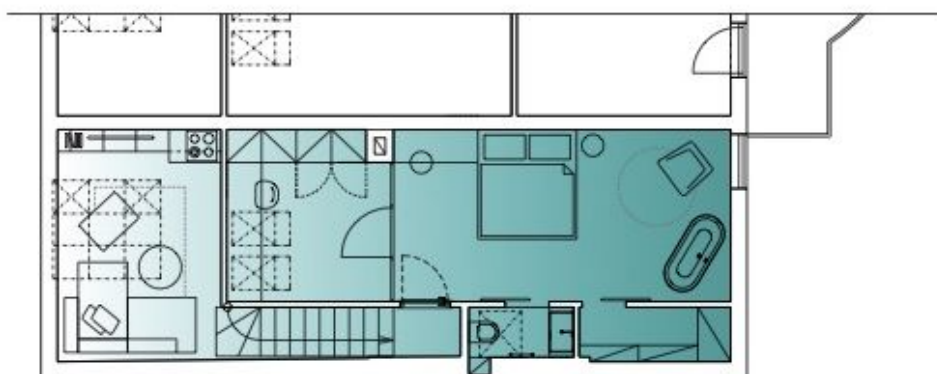

Byt 4+kk

90 m², Praha 3, Žižkov, Roháčova

Pronajato

4.NP

5.NP