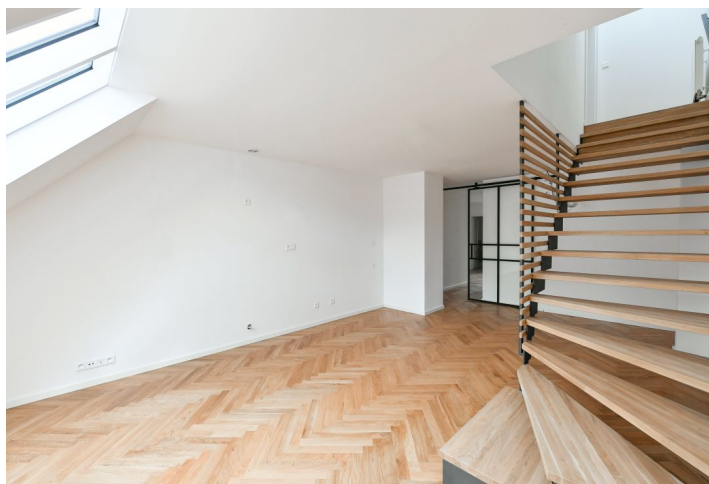

Byt 4+kk

90 m², Praha 3, Žižkov, Roháčova

Pronajato