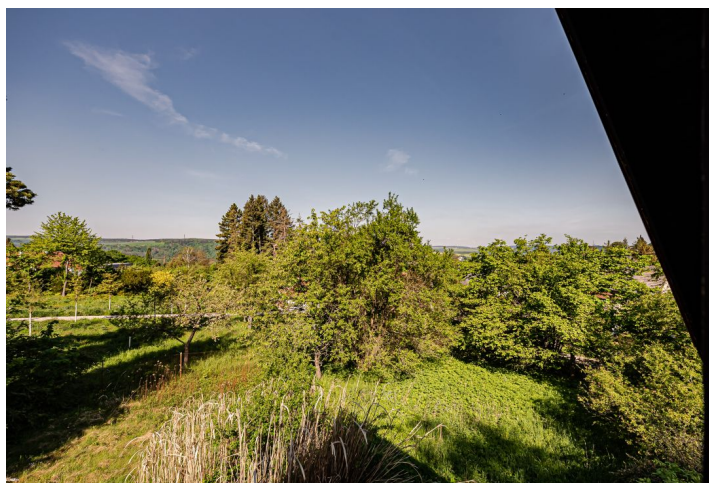

Pozemek

2 191 m², Praha-západ, Petrov, K Petrovu

Prodáno

2 191 m², Praha-západ, Petrov, K Petrovu

Cena za m ²	4 016 Kč
Celková plocha	2 191 m ²
Typ pozemku	Bydlení
Referenční číslo	42603

Nabídka jižně orientovaného stavebního pozemku o celkové výměře 2 191 m². V Posázaví, lokalitě s úžasnou atmosférou, přímo u lesa a jen dvacet minut jízdy od jižního okraje Prahy.

Na pozemku je **elektrina** a **vodovod**, odpad je sveden do jímky (do budoucna je v plánu kanalizace). Nyní zde stojí kompletně **podsklepená chata** o podlahové ploše cca 60 m², určená k celkové rekonstrukci či demolici. Příjezd je po obecní komunikaci.

Místo poskytuje **naprosté soukromí**, na dosah ruky je **krásná příroda** umožňující pěší i cyklo turistiku. Nedaleko vede **Posázavská stezka** i **naučná stezka Medník**, blízko jsou úchvatné vyhlídky na hluboký **sázavský kaňon**. Dobrá je dostupnost z Prahy, cesta autem od sjezdu z Pražského okruhu trvá asi 20 minut. Do Petrova zajíždí autobus, v pěším dosahu je i vlaková zastávka. Občanská vybavenost je v nedaleké Davli nebo Jílovém u Prahy.