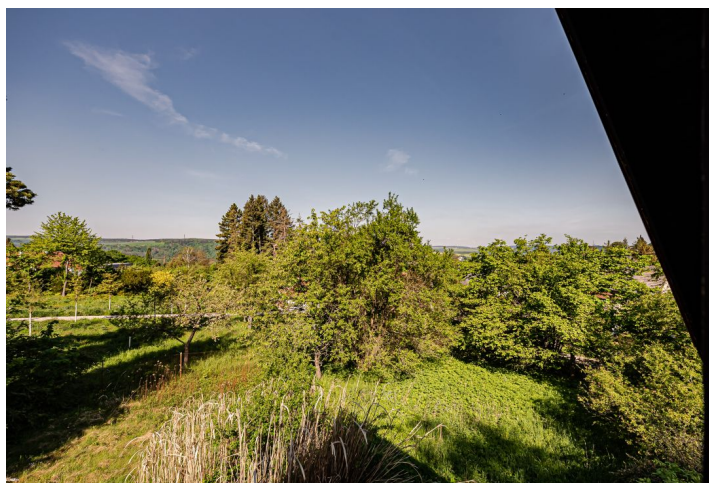

Pozemek

2 191 m², Praha-západ, Petrov, K Petrovu

Prodáno

2 191 m², Praha-západ, Petrov, K Petrovu

Cena za m ²	4 016 Kč
Celková plocha	2 191 m ²
Typ pozemku	Bydlení
Referenční číslo	42603

Nabídka jižně orientovaného stavebního pozemku o celkové výměře 2 191 m². V Posázaví, lokalitě s úžasnou atmosférou, přímo u lesa a jen dvacet minut jízdy od jižního okraje Prahy.

Na pozemku je **elektřina** a **vodovod**, odpad je sveden do jímky (do budoucna je v plánu kanalizace). Nyní zde stojí kompletně **podsklepená chata** o podlahové ploše cca 60 m², určená k celkové rekonstrukci či demolici. Příjezd je po obecní komunikaci.

Místo poskytuje **naprosté soukromí**, na dosah ruky je **krásná příroda** umožňující pěší i cyklo turistiku. Nedaleko vede **Posázavská stezka** i **naučná stezka Medník**, blízko jsou úchvatné vyhlídky na hluboký **sázavský kaňon**. Dobrá je dostupnost z Prahy, cesta autem od sjezdu z Pražského okruhu trvá asi 20 minut. Do Petrova zajíždí autobus, v pěším dosahu je i vlaková zastávka. Občanská vybavenost je v nedaleké Davli nebo Jílovém u Prahy.