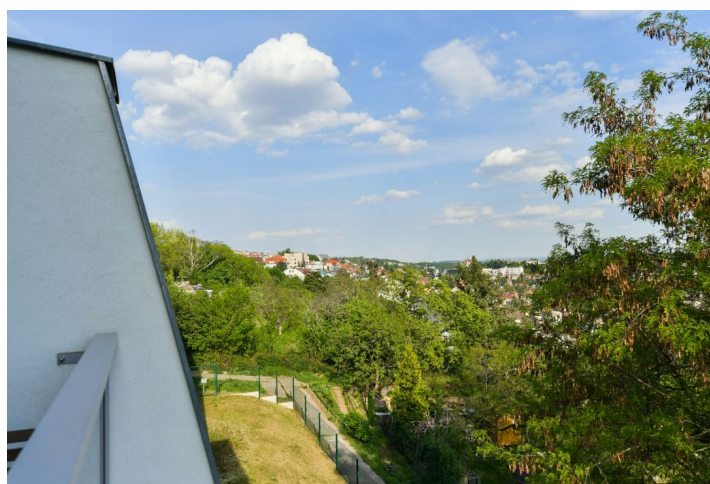

Byt 1+kk

Pronajato

41.92 m², Praha 8, Libeň, Přádova