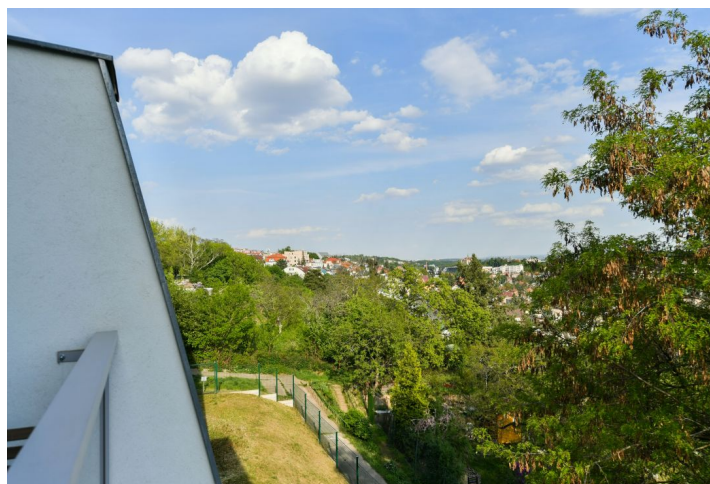

Byt 1+kk

Pronajato

41.92 m², Praha 8, Libeň, Přádova