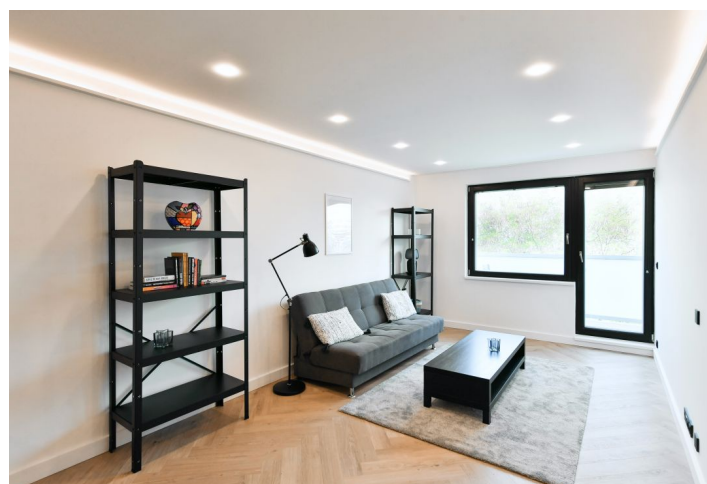

Byt 1+kk

Pronajato

41.92 m², Praha 8, Libeň, Přádova