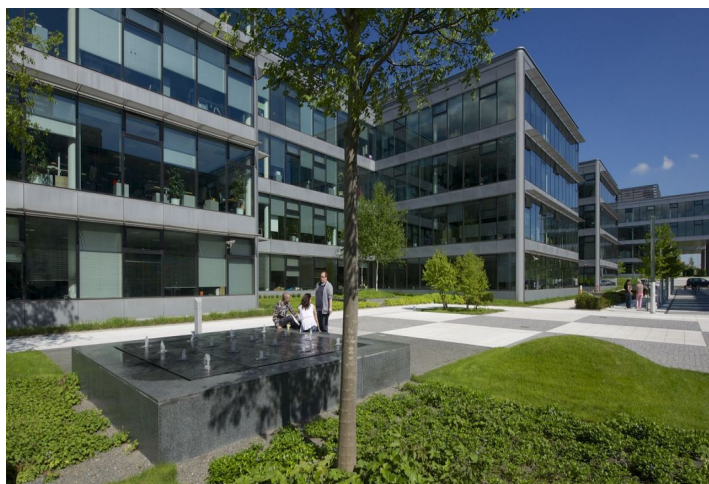

Kancelářské prostory

15.20 - 15.75 € / m² | 384 - 398 Kč / m²

Praha 4, Chodov, V parku