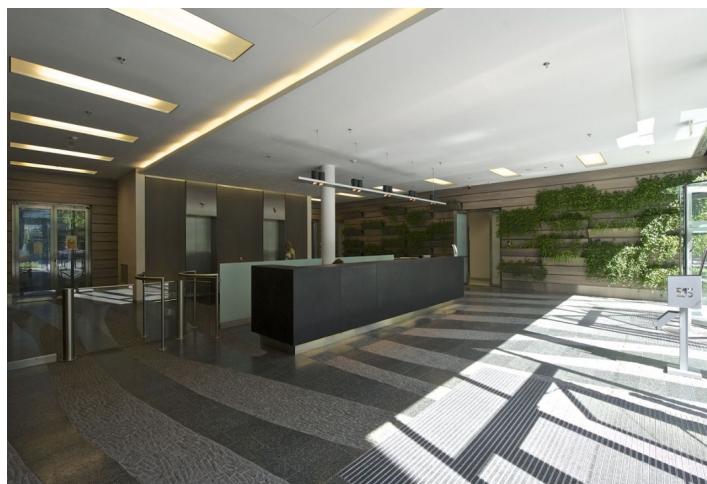

Kancelářské prostory

15.20 - 15.75 € / m² | 384 - 398 Kč / m²

Praha 4, Chodov, V parku