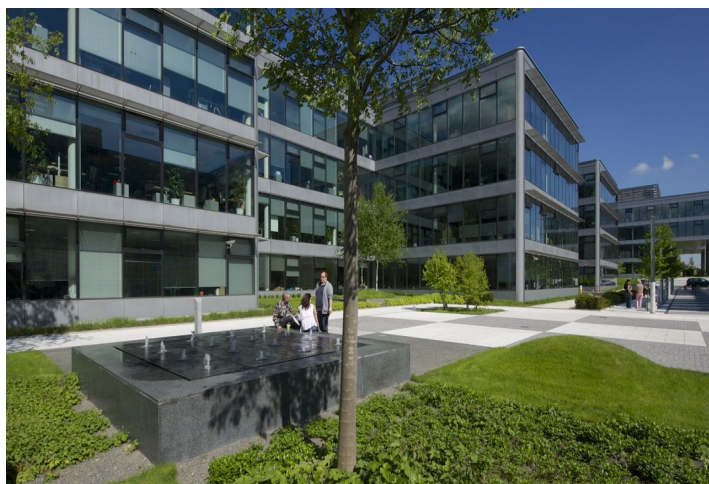

Kancelářské prostory

15.20 - 15.75 € / m² | 381 - 395 Kč / m²

Praha 4, Chodov, V parku