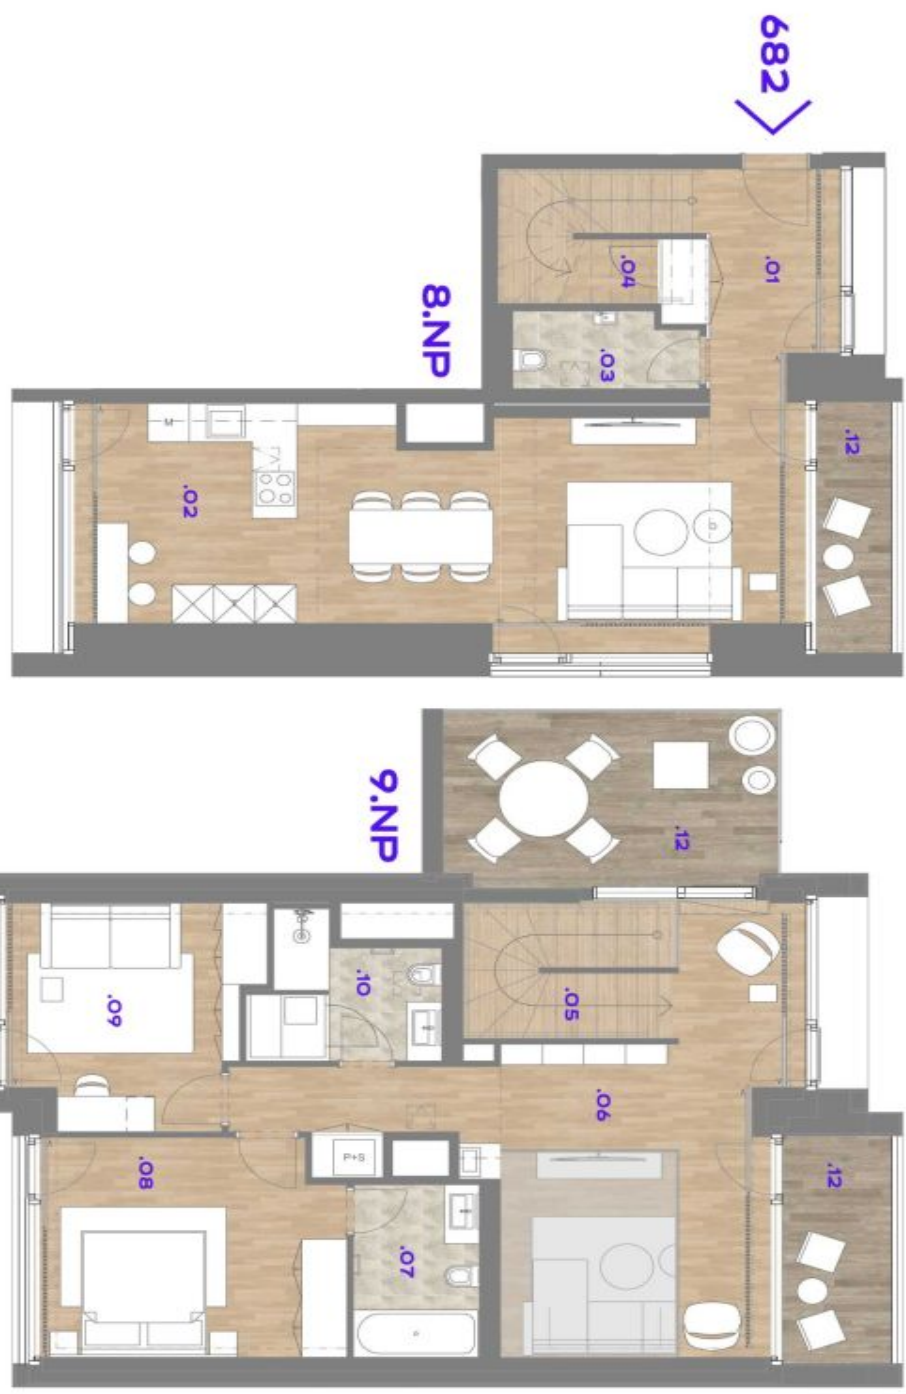

Byt 3+kk

Pronajato

118.1 m², Praha 8, Karlín, Za invalidovnou

Byt 3+kk

Pronajato

118.1 m², Praha 8, Karlín, Za invalidovnou

Celková plocha	142 m ²
Podlahová plocha*	118 m ²
Terasa	13 m ²
Lodžie	11 m ²
Parkování	Možnost pronájmu garážového stání.
Garáž	Ano
Sklep	-
Poplatky za služby	Záloha na společné služby a spotřebu energií 130Kč/m2/měs + DPH.
PENB	A
Referenční číslo	42517
K dispozici od	lhned

Interiér tvoří ve spodní úrovni obývací pokoj s plně vybavenou kuchyní a lodžii, toaleta a vstupní chodba. V horním patře je hlavní ložnice s en-suite koupelnou (vana, toaleta, **sauna**), pracovna, samostatná koupelna (sprchový kout, toaleta) a hala s lodžii a terasou.

* Výměra jednotky dle občanského zákoníku.

Plocha je tvořena součtem celé plochy jednotky a ohraničená obvodovými zdmi.

Byt 3+kk

118.1 m², Praha 8, Karlín, Za invalidovnou

Pronajato

Byt 3+kk

118.1 m², Praha 8, Karlín, Za invalidovnou