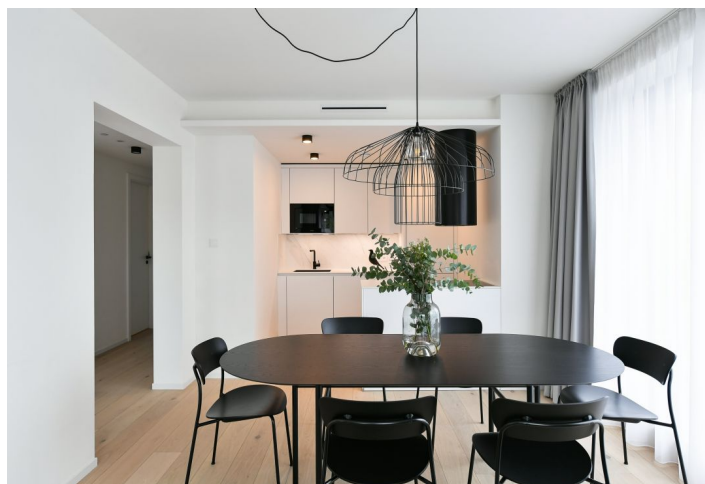

Byt 3+kk

Pronajato

78.7 m², Praha 8, Karlín, Rohanské nábřeží