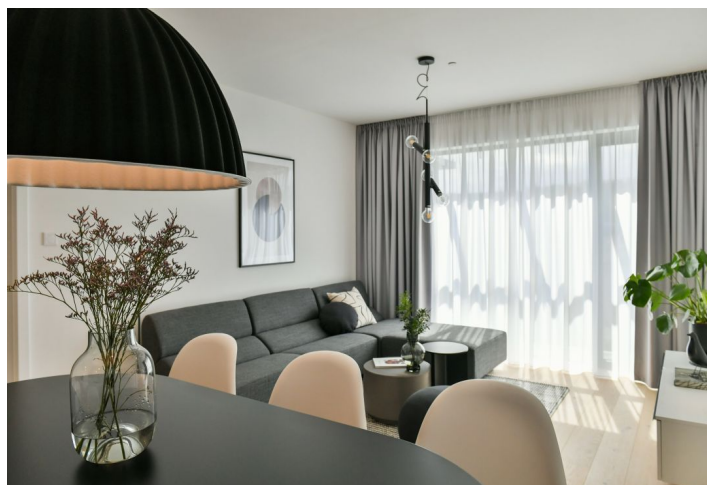

Byt 4+kk

100.1 m², Praha 8, Karlín, Rohanské nábřeží

Pronajato