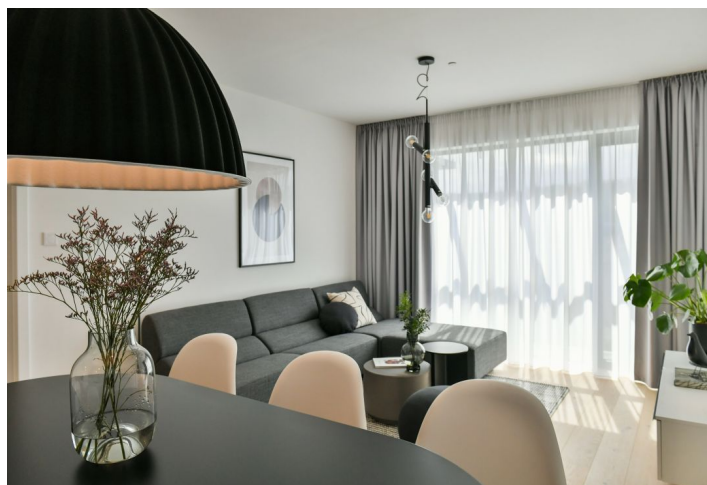

Byt 4+kk

Pronajato

100.1 m², Praha 8, Karlín, Rohanské nábřeží