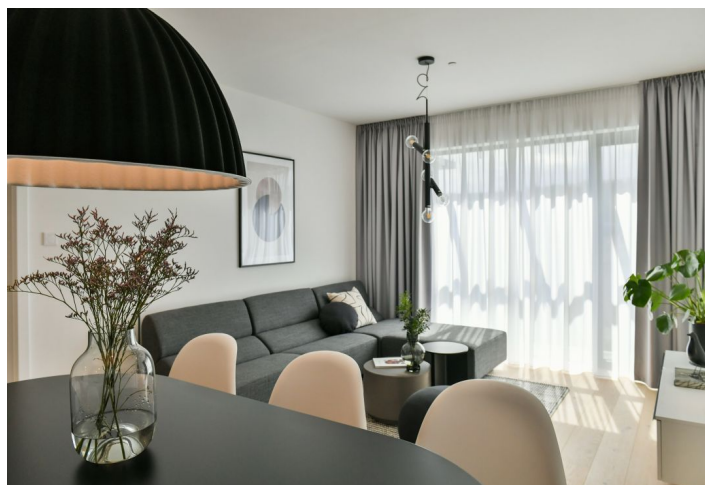

Byt 4+kk

100.1 m², Praha 8, Karlín, Rohanské nábřeží

Pronajato