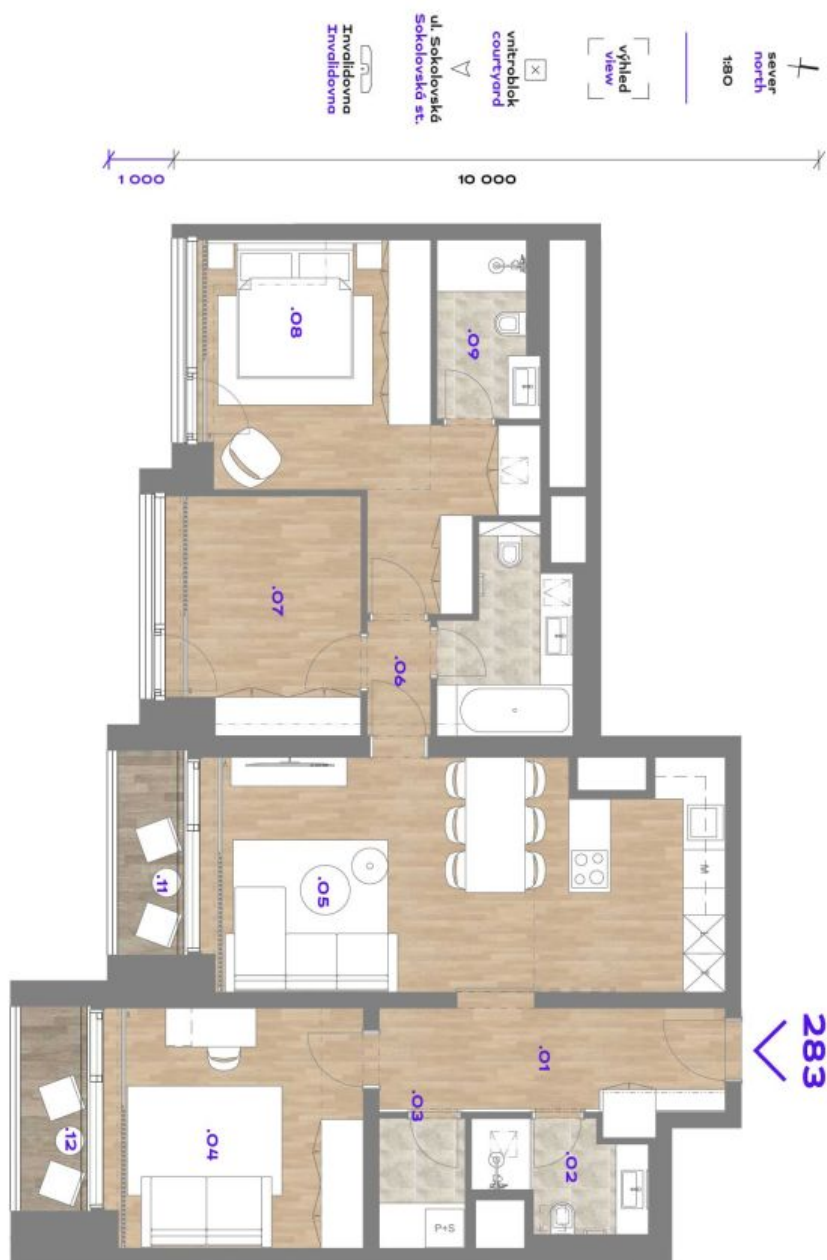

Byt 4+kk

100.1 m², Praha 8, Karlín, Rohanské nábřeží

Pronajato

Byt 4+kk

100.1 m², Praha 8, Karlín, Rohanské nábřeží**Pronajato**

Celková plocha	107 m ²
Podlahová plocha*	100 m ²
Lodžie	7 m ²
Parkování	Možnost pronájmu garážového stání.
Garáž	Ano
Sklep	Ano
Poplatky za služby	Záloha na společné služby a spotřebu energií se hradí zvlášť.
PENB	B
Referenční číslo	42514
K dispozici od	Ihned

Nový byt v unikátním prémiovém rezidenčním projektu **FRAGMENT**, který spojuje architekturu a umění. Nabízíme k pronájmu plně designově vybavený byt se 3 koupelnami a 2 lodžii v 7. patře bytového domu navrženého ateliérem **Qarta architektura** a dotvořeného originálními sochami **David Černého**. Budova s centrální recepcí, ostrahou a nadstandardním technologickým vybavením leží ve vyhledávané pražské čtvrti **Karlín**, pár kroků od stanice metra **Invalidovna** a zastávek tramvají. Lokalita s rychlým spojením do centra nabízí i kompletní občanskou vybavenost a služby vč. četných **business a administrativních center**, kvalitních **restaurací, kaváren, bister a obchůdků**. Přímo v budově je k dispozici např. **kavárna, drogerie, restaurace a fitness centrum**.

Interiér bytu tvoří obývací pokoj s plně vybavenou kuchyní a **lodžii**, hlavní ložnice s en-suite koupelnou (sprchový kout, toaleta), druhá ložnice / pracovna s **lodžii**, ložnice pro hosty, koupelna (vana, toaleta), koupelna (sprchový kout, toaleta), komora a vstupní chodba.

* Výměra jednotky dle občanského zákoníku.

Plocha je tvořena součtem celé plochy jednotky a ohraničená obvodovými zdmi.

Byt 4+kk

100.1 m², Praha 8, Karlín, Rohanské nábřeží

Pronajato

Byt 4+kk

100.1 m², Praha 8, Karlín, Rohanské nábřeží