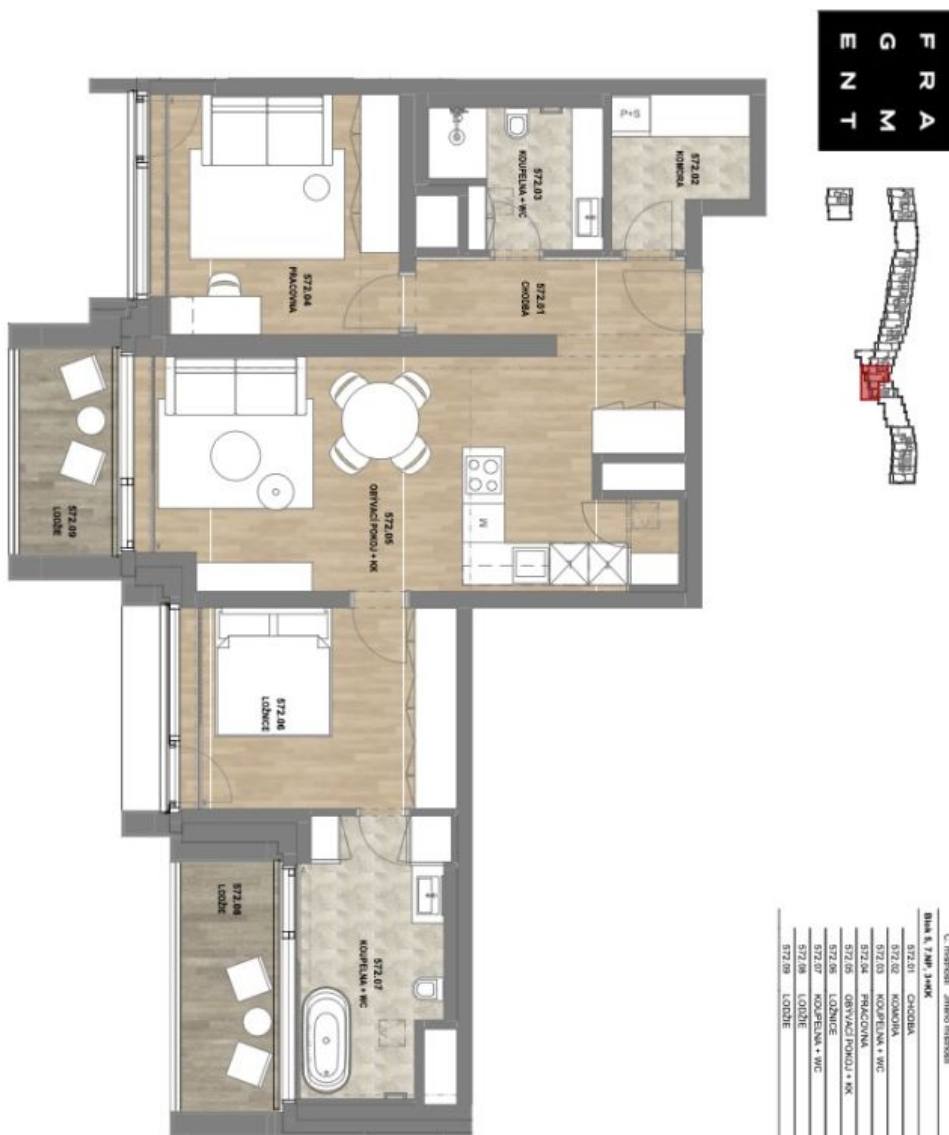

Byt 3+kk

80.8 m², Praha 8, Karlín, Sokolovská

Pronajato

**Byt 3+kk**80.8 m², Praha 8, Karlín, Sokolovská**Pronajato**

Celková plocha	92 m ²
Podlahová plocha*	81 m ²
Lodžie	11 m ²
Parkování	Možnost pronájmu garážového stání.
Garáž	Ano
Sklep	-
Poplatky za služby	Záloha na společné služby a spotřebu energií se hradí zvlášť.
PENB	B
Referenční číslo	42506
K dispozici od	Ihned

Nový byt v unikátním prémiovém rezidenčním projektu FRAGMENT, který spojuje architekturu a umění. Nabízíme k pronájmu plně designově vybavený byt se 2 koupelnami a 2 lodžie v 6. patře bytového domu navrženého ateliérem Qarta architektura a dotvořeného originálními sochami Davida Černého. Budova s centrální recepcí, ostrahou a nadstandardním technologickým vybavením leží ve vyhledávané pražské čtvrti Karlín, pár kroků od stanice metra Invalidovna a zastávek tramvají. Lokalita s rychlým spojením do centra nabízí i kompletní občanskou vybavenost a služby vč. četných business a administrativních center, kvalitních restaurací, kaváren, bister a obchůdků. Přímo v budově je k dispozici např. kavárna, drogerie, restaurace a fitness centrum.

Interiér bytu tvoří obývací pokoj s plně vybavenou kuchyní a **lodžii**, hlavní ložnice s en-suite koupelnou (vana, toaleta) a **lodžii**, druhá ložnice / pracovna, samostatná koupelna (sprchový kout, toaleta), komora a vstupní chodba.

* Výměra jednotky dle občanského zákoníku.

Plocha je tvořena součtem celé plochy jednotky a ohraničená obvodovými zdmi.

Byt 3+kk

80.8 m², Praha 8, Karlín, Sokolovská

Pronajato

C. místnost Jihovýchodní

Byt a 7 mp. 3+kk	Popis	Podlaží
572.01	CHODBA	1
572.02	KOBENKA	1
572.03	KUCHYNKA + WC	1
572.04	PRACOVNA	1
572.05	OBÝVAČNÍ POKOJ + KK	1
572.06	LOŽNICE	1
572.07	KOBENKA + WC	1
572.08	LOŽNICE	1
572.09	LOŽNICE	1