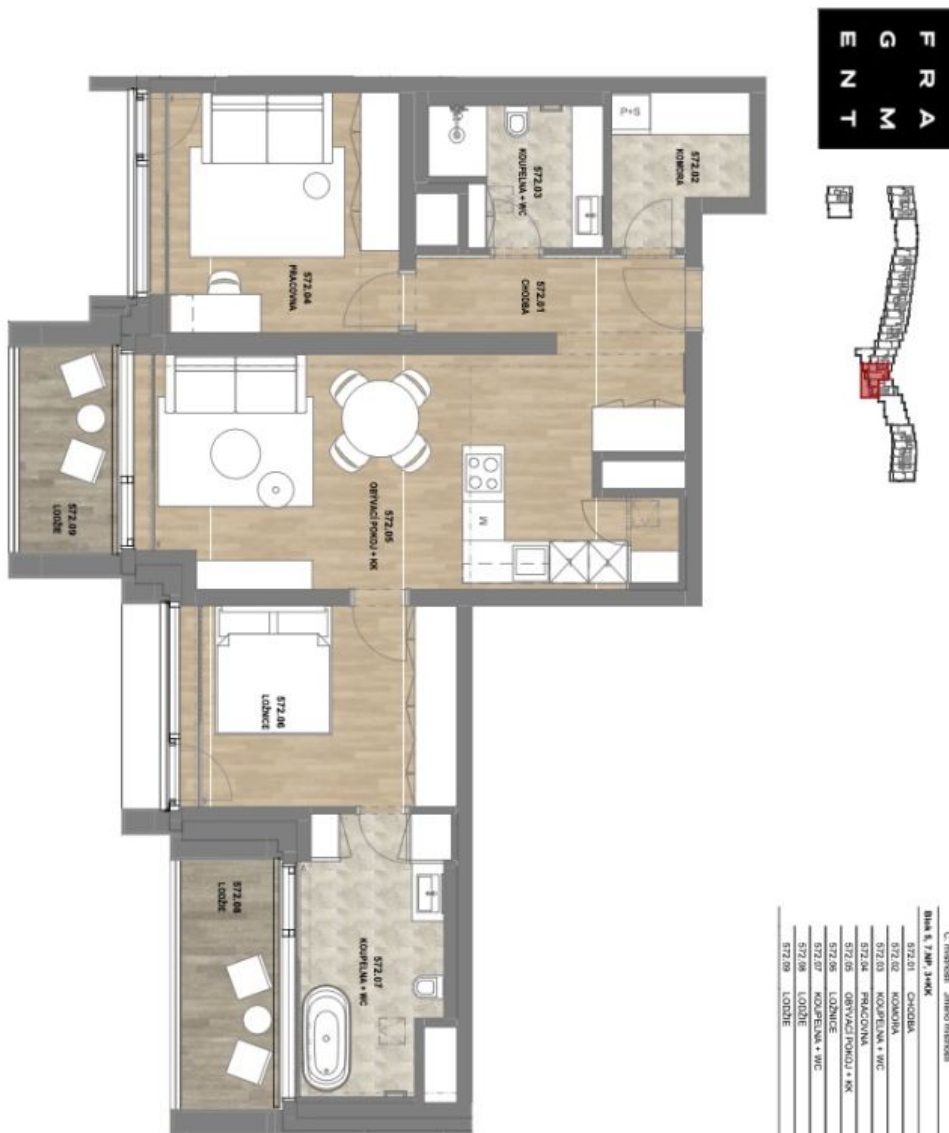

Byt 3+kk

80.8 m², Praha 8, Karlín, Sokolovská

Pronajato

**Byt 3+kk**80.8 m², Praha 8, Karlín, Sokolovská**Pronajato**

Celková plocha	92 m ²
Podlahová plocha*	81 m ²
Lodžie	11 m ²
Parkování	Možnost pronájmu garážového stání.
Garáž	Ano
Sklep	-
Poplatky za služby	Záloha na společné služby a spotřebu energií se hradí zvlášť.
PENB	B
Referenční číslo	42506
K dispozici od	Ihned

Nový byt v unikátním prémiovém rezidenčním projektu FRAGMENT, který spojuje architekturu a umění. Nabízíme k pronájmu plně designově vybavený byt se 2 koupelnami a 2 lodžie v 6. patře bytového domu navrženého ateliérem Qarta architektura a dotvořeného originálními sochami Davida Černého. Budova s centrální recepcí, ostrahou a nadstandardním technologickým vybavením leží ve vyhledávané pražské čtvrti Karlín, pár kroků od stanice metra Invalidovna a zastávek tramvají. Lokalita s rychlým spojením do centra nabízí i kompletní občanskou vybavenost a služby vč. četných business a administrativních center, kvalitních restaurací, kaváren, bister a obchůdků. Přímou v budově je k dispozici např. kavárna, drogerie, restaurace a fitness centrum.

Interiér bytu tvoří obývací pokoj s plně vybavenou kuchyní a **lodžii**, hlavní ložnice s en-suite koupelnou (vana, toaleta) a **lodžii**, druhá ložnice / pracovna, samostatná koupelna (sprchový kout, toaleta), komora a vstupní chodba.

* Výměra jednotky dle občanského zákoníku.

Plocha je tvořena součtem celé plochy jednotky a ohraničená obvodovými zdmi.

Byt 3+kk

80.8 m², Praha 8, Karlín, Sokolovská

Pronajato

C místnost Jihovýchodní

Byt a 7 mp 3KK	Popis	Plocha
572.01	CHODBA	1
572.02	KOBENKA	1
572.03	KOUPELNA + WC	1
572.04	PRACOVNA	1
572.05	OBYVACI PRŮSTRAŽ + KK	1
572.06	LOŽNICE	1
572.07	KOUPELNA + WC	1
572.08	LOŽNICE	1
572.09	LOŽNICE	1