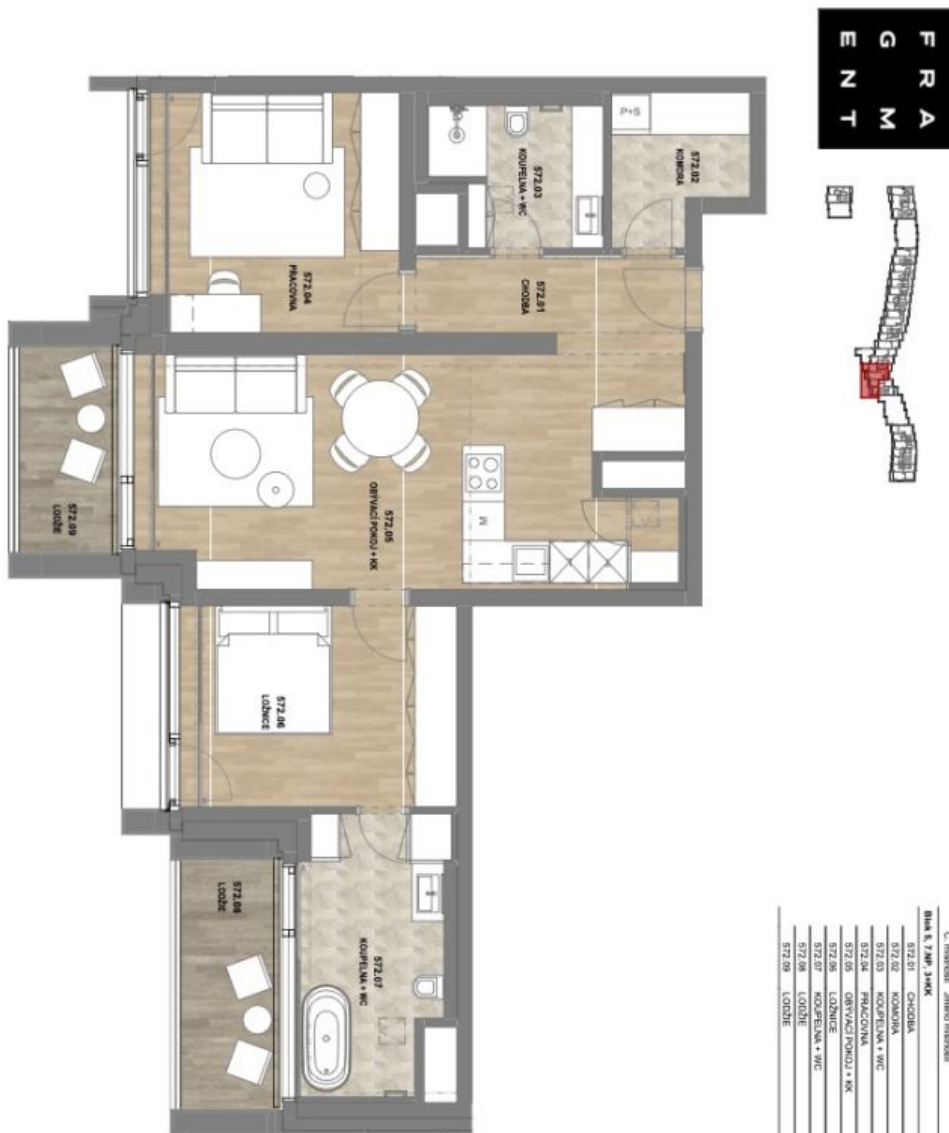

Byt 3+kk

80.8 m², Praha 8, Karlín, Sokolovská

Pronajato

Byt 3+kk

80.8 m², Praha 8, Karlín, Sokolovská**Pronajato**

Celková plocha	92 m ²
Podlahová plocha*	81 m ²
Lodžie	11 m ²
Parkování	Možnost pronájmu garážového stání.
Garáž	Ano
Sklep	-
Poplatky za služby	Záloha na společné služby a spotřebu energií se hradí zvlášť.
PENB	B
Referenční číslo	42506
K dispozici od	Ihned

Nový byt v unikátním prémiovém rezidenčním projektu **FRAGMENT**, který spojuje architekturu a umění. Nabízíme k pronájmu plně designově vybavený byt se 2 koupelnami a 2 lodžii v 6. patře bytového domu navrženého ateliérem **Qarta** architektura a dotvořeného originálními sochami **David Černého**. Budova s centrální recepcí, ostrahou a nadstandardním technologickým vybavením leží ve vyhledávané pražské čtvrti **Karlín**, pár kroků od stanice metra **Invalidovna** a zastávek tramvají. Lokalita s rychlým spojením do centra nabízí i kompletní občanskou vybavenost a služby vč. četných **business** a **administrativních center**, kvalitních **restaurací**, **kaváren**, **bister** a **obchůdků**. Přímo v budově je k dispozici např. **kavárna**, **drogerie**, **restaurace** a **fitness centrum**.

Interiér bytu tvoří obývací pokoj s plně vybavenou kuchyní a **lodžii**, hlavní ložnice s en-suite koupelnou (vana, toaleta) a **lodžii**, druhá ložnice / pracovna, samostatná koupelna (sprchový kout, toaleta), komora a vstupní chodba.

* Výměra jednotky dle občanského zákoníku.

Plocha je tvořena součtem celé plochy jednotky a ohraničená obvodovými zdmi.

Byt 3+kk

80.8 m², Praha 8, Karlín, Sokolovská

Pronajato

C. místnosti - Jihovýchodní

Byt a 7 mp. 3+kk	Popis
572.01	CHODBA
572.02	KOBENKA
572.03	KOUPELNA + WC
572.04	PRACOVNA
572.05	KUCHYŇKA + WC
572.06	LOŽNICE
572.07	KOUPELNA + WC
572.08	LOŽNICE
572.09	LOŽNICE