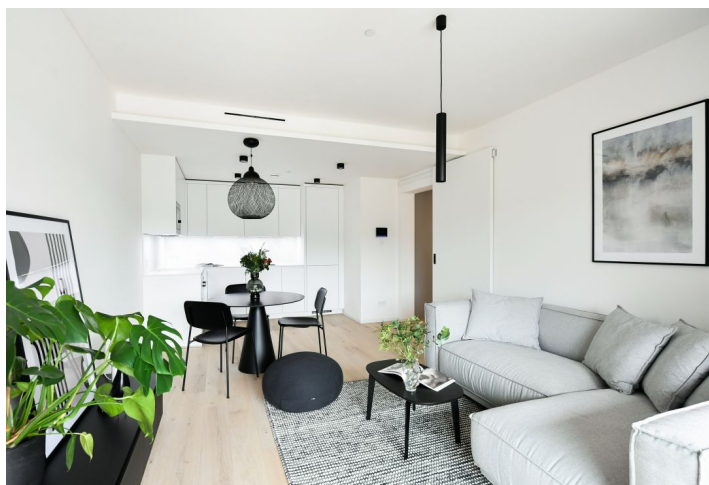

Byt 3+kk

74 m², Praha 8, Karlín, Sokolovská

Pronajato