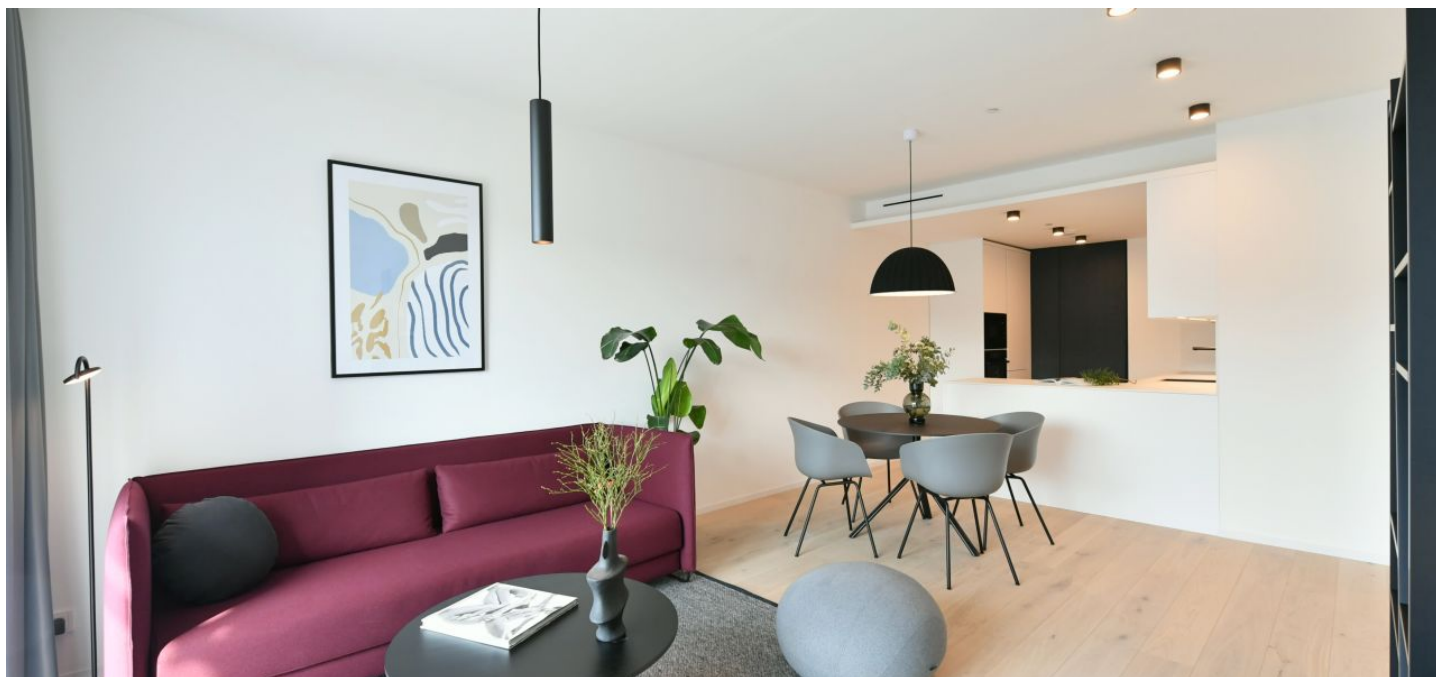

Byt 2+kk

65.3 m², Praha 8, Karlín, Rohanské nábřeží

Pronajato