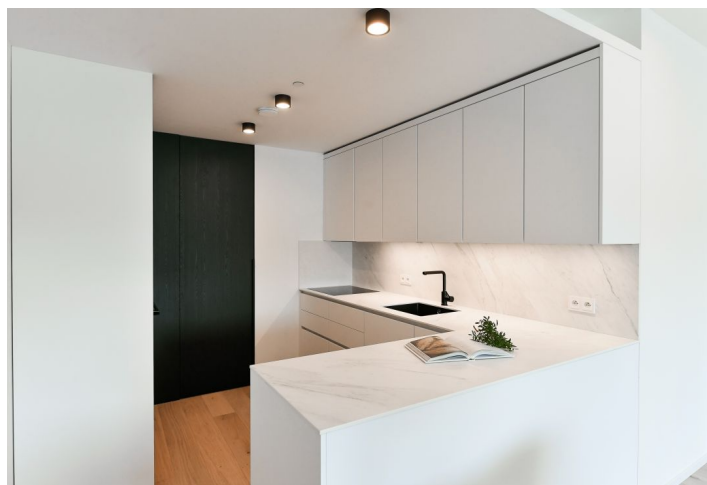

Byt 2+kk

65.3 m², Praha 8, Karlín, Rohanské nábřeží

Pronajato