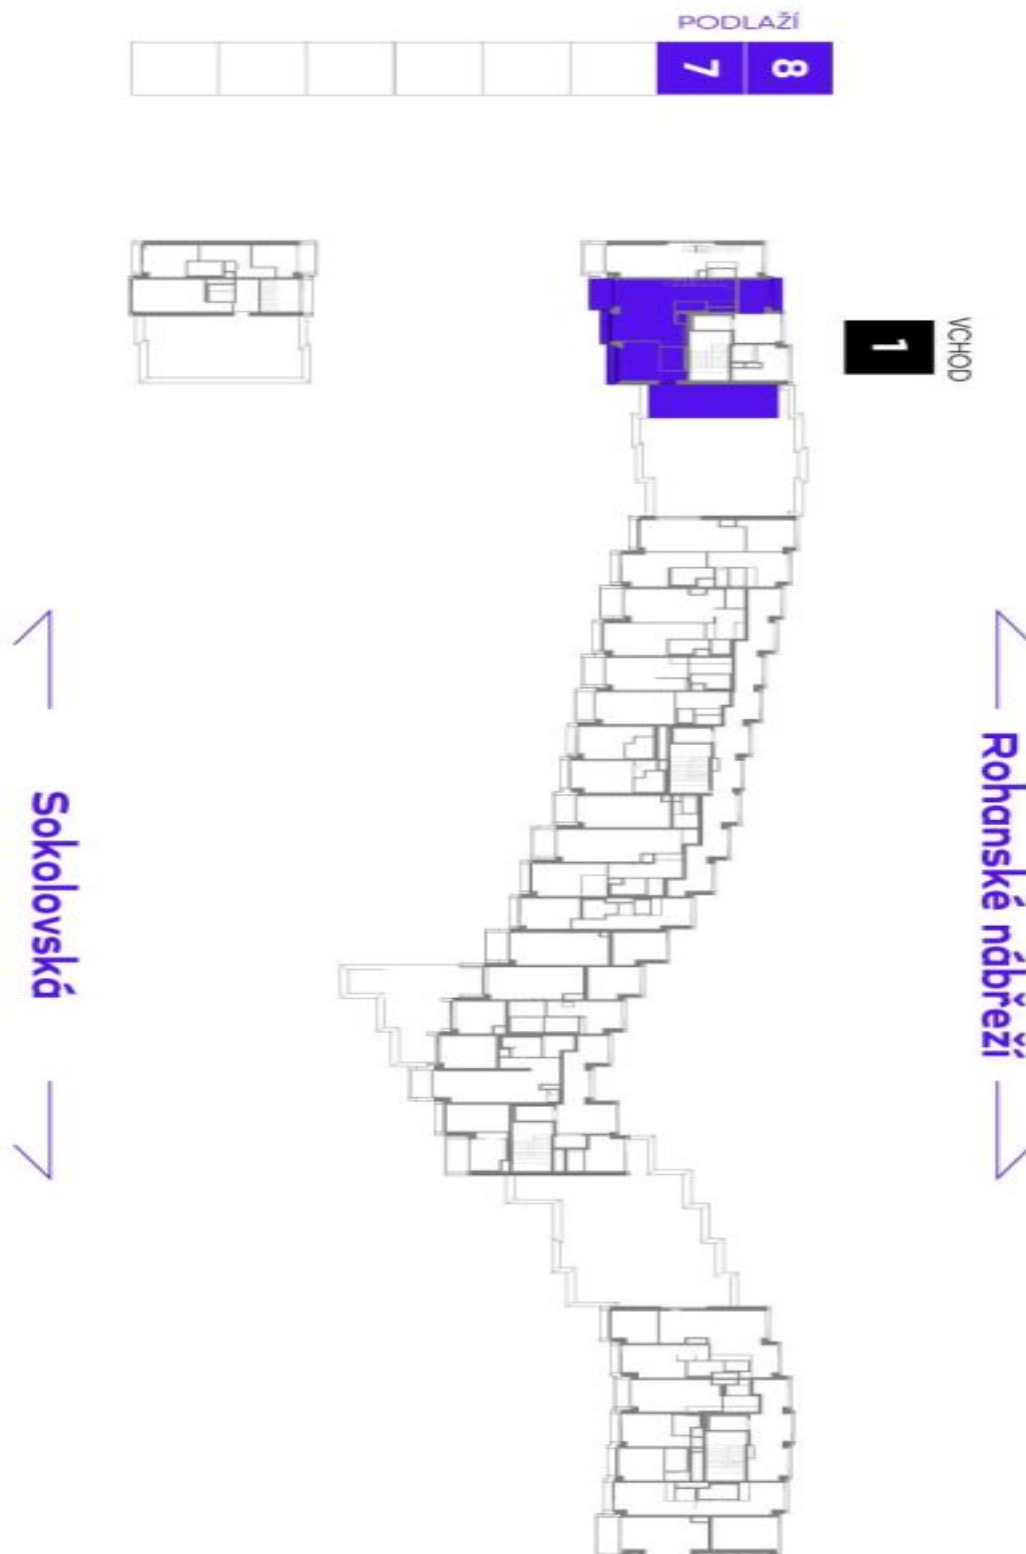

## Byt 4+kk

97.7 m<sup>2</sup>, Praha 8, Karlín, Rohanské nábřeží

Spodní patro bytu tvoří obývací pokoj s plně vybavenou kuchyní a **lodžii**, ložnice s en-suite koupelnou (sprchový kout, toaleta) a **terasou**, toaleta pro hosty a vstupní chodba. V horním patře je pracovna s **terasou**, ložnice a koupelna (sprchový kout, toaleta).

\* Výměra jednotky dle občanského zákoníku.

Plocha je tvořena součtem celé plochy jednotky a ohraničená obvodovými zdmi.

## Byt 4+kk

97.7 m<sup>2</sup>, Praha 8, Karlín, Rohanské nábřeží

Pronajato