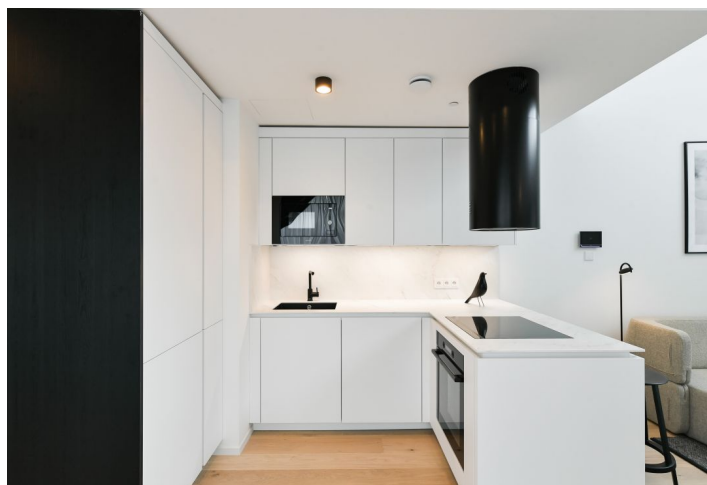

Byt 2+kk

59.7 m², Praha 8, Karlín, Rohanské nábřeží

Pronajato