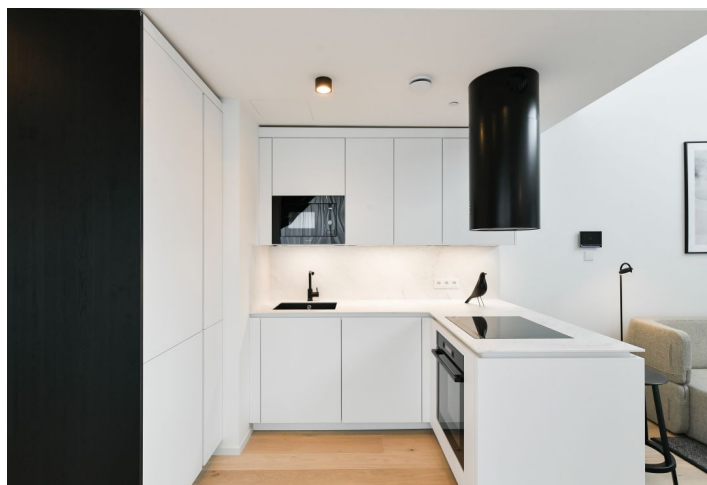

Byt 2+kk

Pronajato

59.7 m², Praha 8, Karlín, Rohanské nábřeží