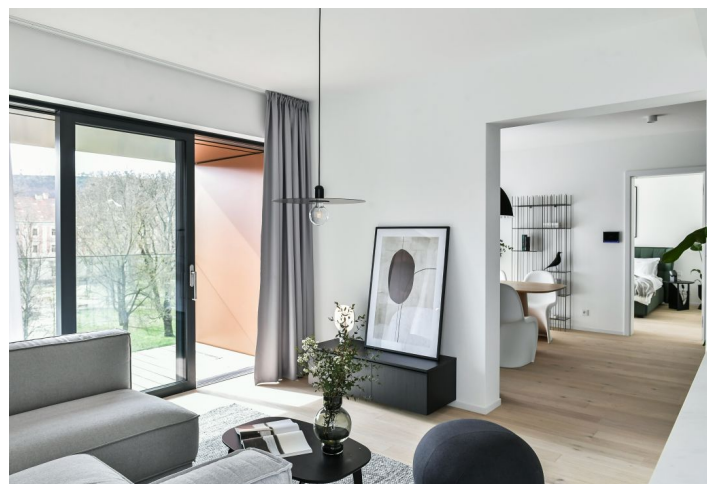

Byt 3+kk

Pronajato

96.4 m², Praha 8, Karlín, Za Invalidovnou