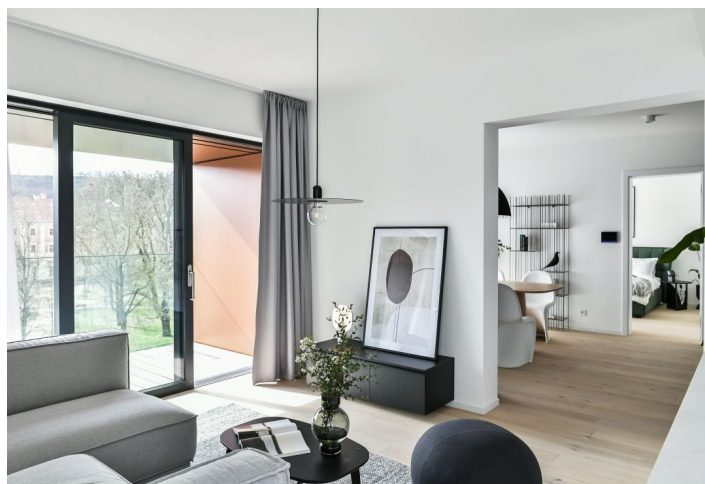

Byt 3+kk

96.4 m², Praha 8, Karlín, Za Invalidovnou

Pronajato