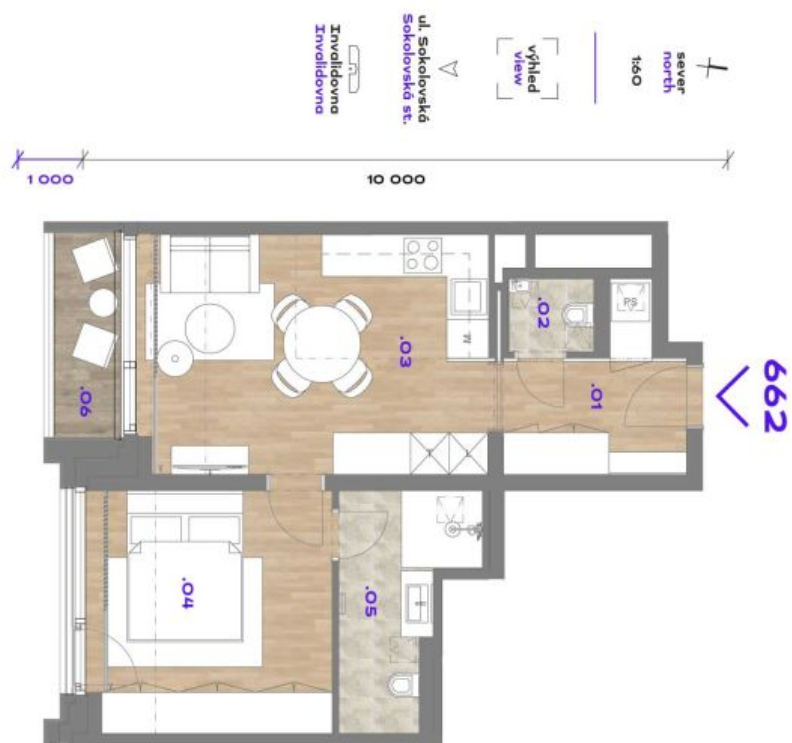

Byt 2+kk

47.7 m², Praha 8, Karlín, Za invalidovnou

Pronajato

Byt 2+kk

47.7 m², Praha 8, Karlín, Za invalidovnou**Pronajato**

Celková plocha	51 m ²
Podlahová plocha*	48 m ²
Lodžie	3 m ²
Parkování	Možnost pronájmu garážového stání.
Garáž	Ano
Sklep	Ano
Poplatky za služby	Záloha na společné služby a spotřebu energií 100Kč/m2/měs + DPH.
PENB	A
Referenční číslo	42492
K dispozici od	Ihned

Interiér tvoří obývací pokoj s plně vybavenou kuchyní a **lodžii**, ložnice s ensuite koupelnou (sprchový kout, toaleta), toaleta pro hosty a vstupní chodba.

Dřevěné podlahy, velkoformátová dlažba, bezpečnostní vstupní dveře, vestavěné skříně, velkoformátová hliníková okna, inteligentní ovládání domácnosti **Loxone**, stropní topení a chlazení, rekuperace, tepelné čerpadlo, pračka se sušičkou, myčka, mikrovlnná trouba, kolárna v budově. Možnost pronájmu **sklepní kóje** a **garážového stání** v budově.

* Výměra jednotky dle občanského zákoníku.

Plocha je tvořena součtem celé plochy jednotky a ohraničená obvodovými zdmi.

Byt 2+kk

47.7 m², Praha 8, Karlín, Za invalidovnou

Pronajato

Byt 2+kk

47.7 m², Praha 8, Karlín, Za invalidovnou