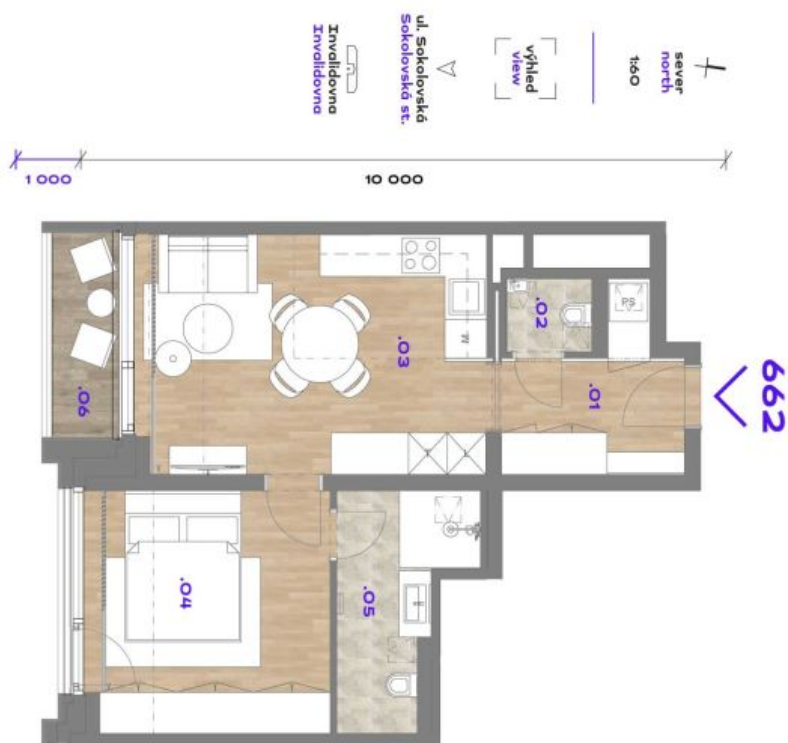

Interiér tvoří obývací pokoj s plně vybavenou kuchyní a **lodžii**, ložnice s ensuite koupelnou (sprchový kout, toaleta), toaleta pro hosty a vstupní chodba.

Dřevěné podlahy, velkoformátová dlažba, bezpečnostní vstupní dveře, vestavěné skříně, velkoformátová hliníková okna, inteligentní ovládání domácnosti **Loxone**, stropní topení a chlazení, rekuperace, tepelné čerpadlo, pračka se sušičkou, myčka, mikrovlnná trouba, kolárna v budově. Možnost pronájmu **sklepní kóje** a **garážového stání** v budově.

* Výměra jednotky dle občanského zákoníku.

Plocha je tvořena součtem celé plochy jednotky a ohraničená obvodovými zdmi.

Byt 2+kk

47.7 m², Praha 8, Karlín, Za invalidovnou

Pronajato

Byt 2+kk

47.7 m², Praha 8, Karlín, Za invalidovnou