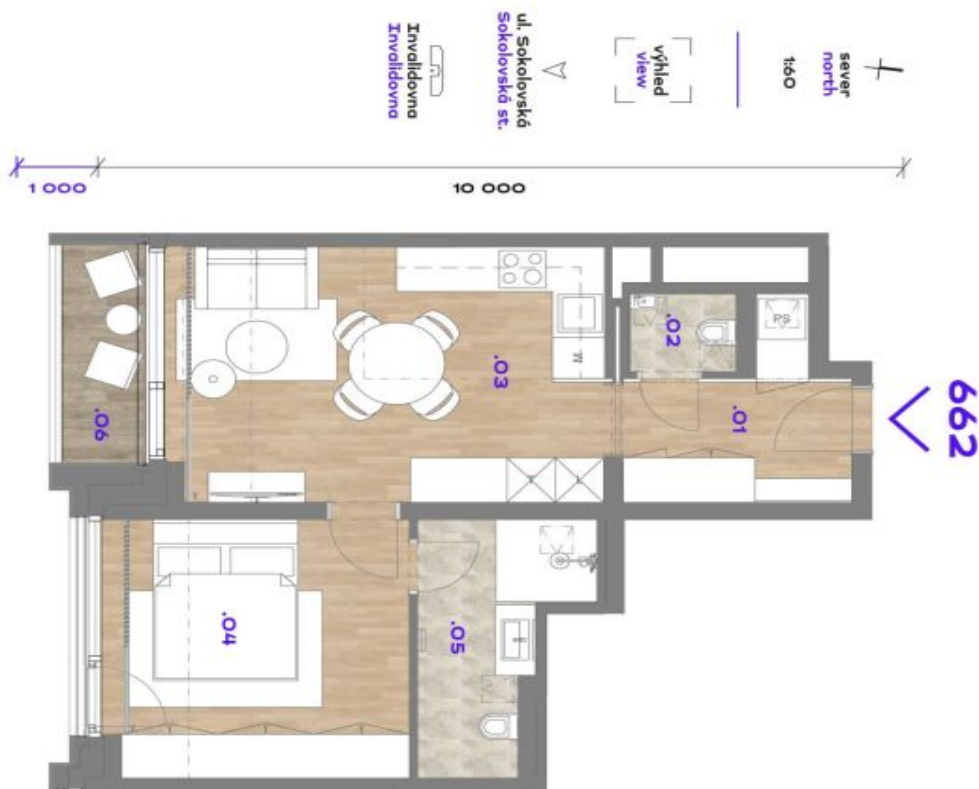

Byt 2+kk

47.7 m², Praha 8, Karlín, Za invalidovnou

Pronajato

Byt 2+kk

47.7 m², Praha 8, Karlín, Za invalidovnou**Pronajato**

Celková plocha	51 m ²
Podlahová plocha*	48 m ²
Lodžie	3 m ²
Parkování	Možnost pronájmu garážového stání.
Garáž	Ano
Sklep	Ano
Poplatky za služby	Záloha na společné služby a spotřebu energií 130Kč/m2/měs + DPH.
PENB	A
Referenční číslo	42492
K dispozici od	Ihned

Interiér tvoří obývací pokoj s plně vybavenou kuchyní a **lodžii**, ložnice s ensuite koupelnou (sprchový kout, toaleta), toaleta pro hosty a vstupní chodba.

Dřevěné podlahy, velkoformátová dlažba, bezpečnostní vstupní dveře, vestavěné skříně, velkoformátová hliníková okna, inteligentní ovládání domácnosti **Loxone**, stropní topení a chlazení, rekuperace, tepelné čerpadlo, pračka se sušičkou, myčka, mikrovlnná trouba, kolárna v budově. Možnost pronájmu **sklepní kóje** a **garážového stání** v budově.

* Výměra jednotky dle občanského zákoníku.

Plocha je tvořena součtem celé plochy jednotky a ohraničená obvodovými zdmi.

Byt 2+kk

47.7 m², Praha 8, Karlín, Za invalidovnou

Pronajato

Byt 2+kk

47.7 m², Praha 8, Karlín, Za invalidovnou