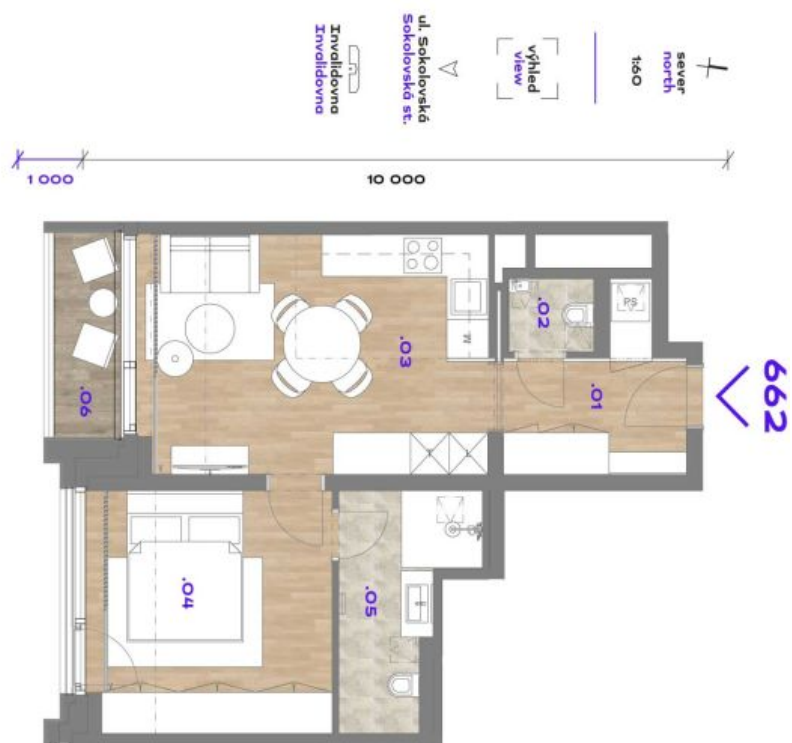

Byt 2+kk

47.7 m², Praha 8, Karlín, Za invalidovnou

Pronajato