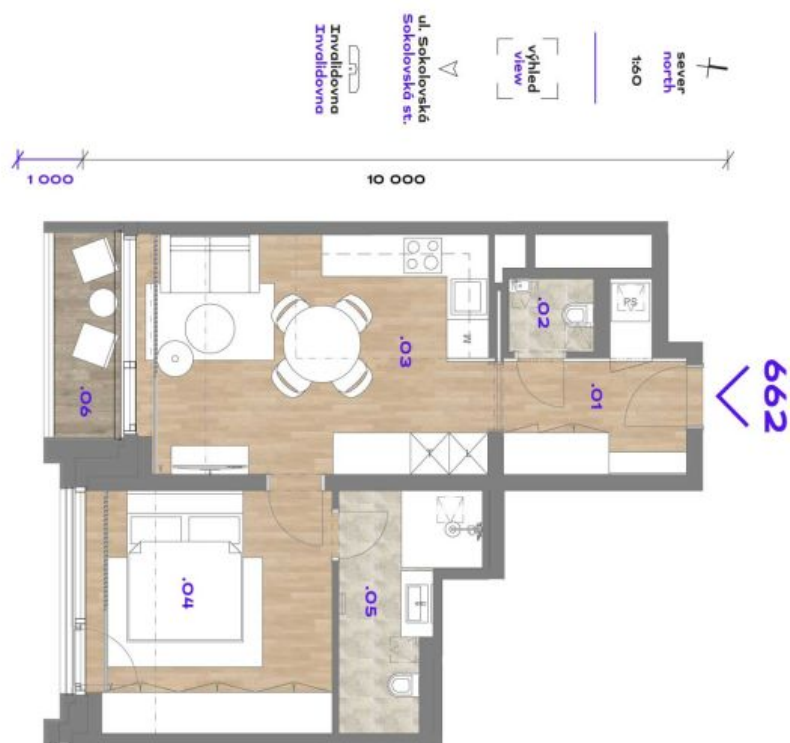

Byt 2+kk

47.7 m², Praha 8, Karlín, Za invalidovnou

Pronajato

Byt 2+kk

47.7 m², Praha 8, Karlín, Za invalidovnou**Pronajato**

Celková plocha	51 m ²
Podlahová plocha*	48 m ²
Lodžie	3 m ²
Parkování	Možnost pronájmu garážového stání.
Garáž	Ano
Sklep	Ano
Poplatky za služby	Záloha na společné služby a spotřebu energií 100Kč/m2/měs + DPH.
PENB	A
Referenční číslo	42492
K dispozici od	Ihned

Interiér tvoří obývací pokoj s plně vybavenou kuchyní a **lodžii**, ložnice s ensuite koupelnou (sprchový kout, toaleta), toaleta pro hosty a vstupní chodba.

Dřevěné podlahy, velkoformátová dlažba, bezpečnostní vstupní dveře, vestavěné skříně, velkoformátová hliníková okna, inteligentní ovládání domácnosti **Loxone**, stropní topení a chlazení, rekuperace, tepelné čerpadlo, pračka se sušičkou, myčka, mikrovlnná trouba, kolárna v budově. Možnost pronájmu **sklepní kóje** a **garážového stání** v budově.

* Výměra jednotky dle občanského zákoníku.

Plocha je tvořena součtem celé plochy jednotky a ohraničená obvodovými zdmi.

Byt 2+kk

47.7 m², Praha 8, Karlín, Za invalidovnou

Pronajato

Byt 2+kk

47.7 m², Praha 8, Karlín, Za invalidovnou